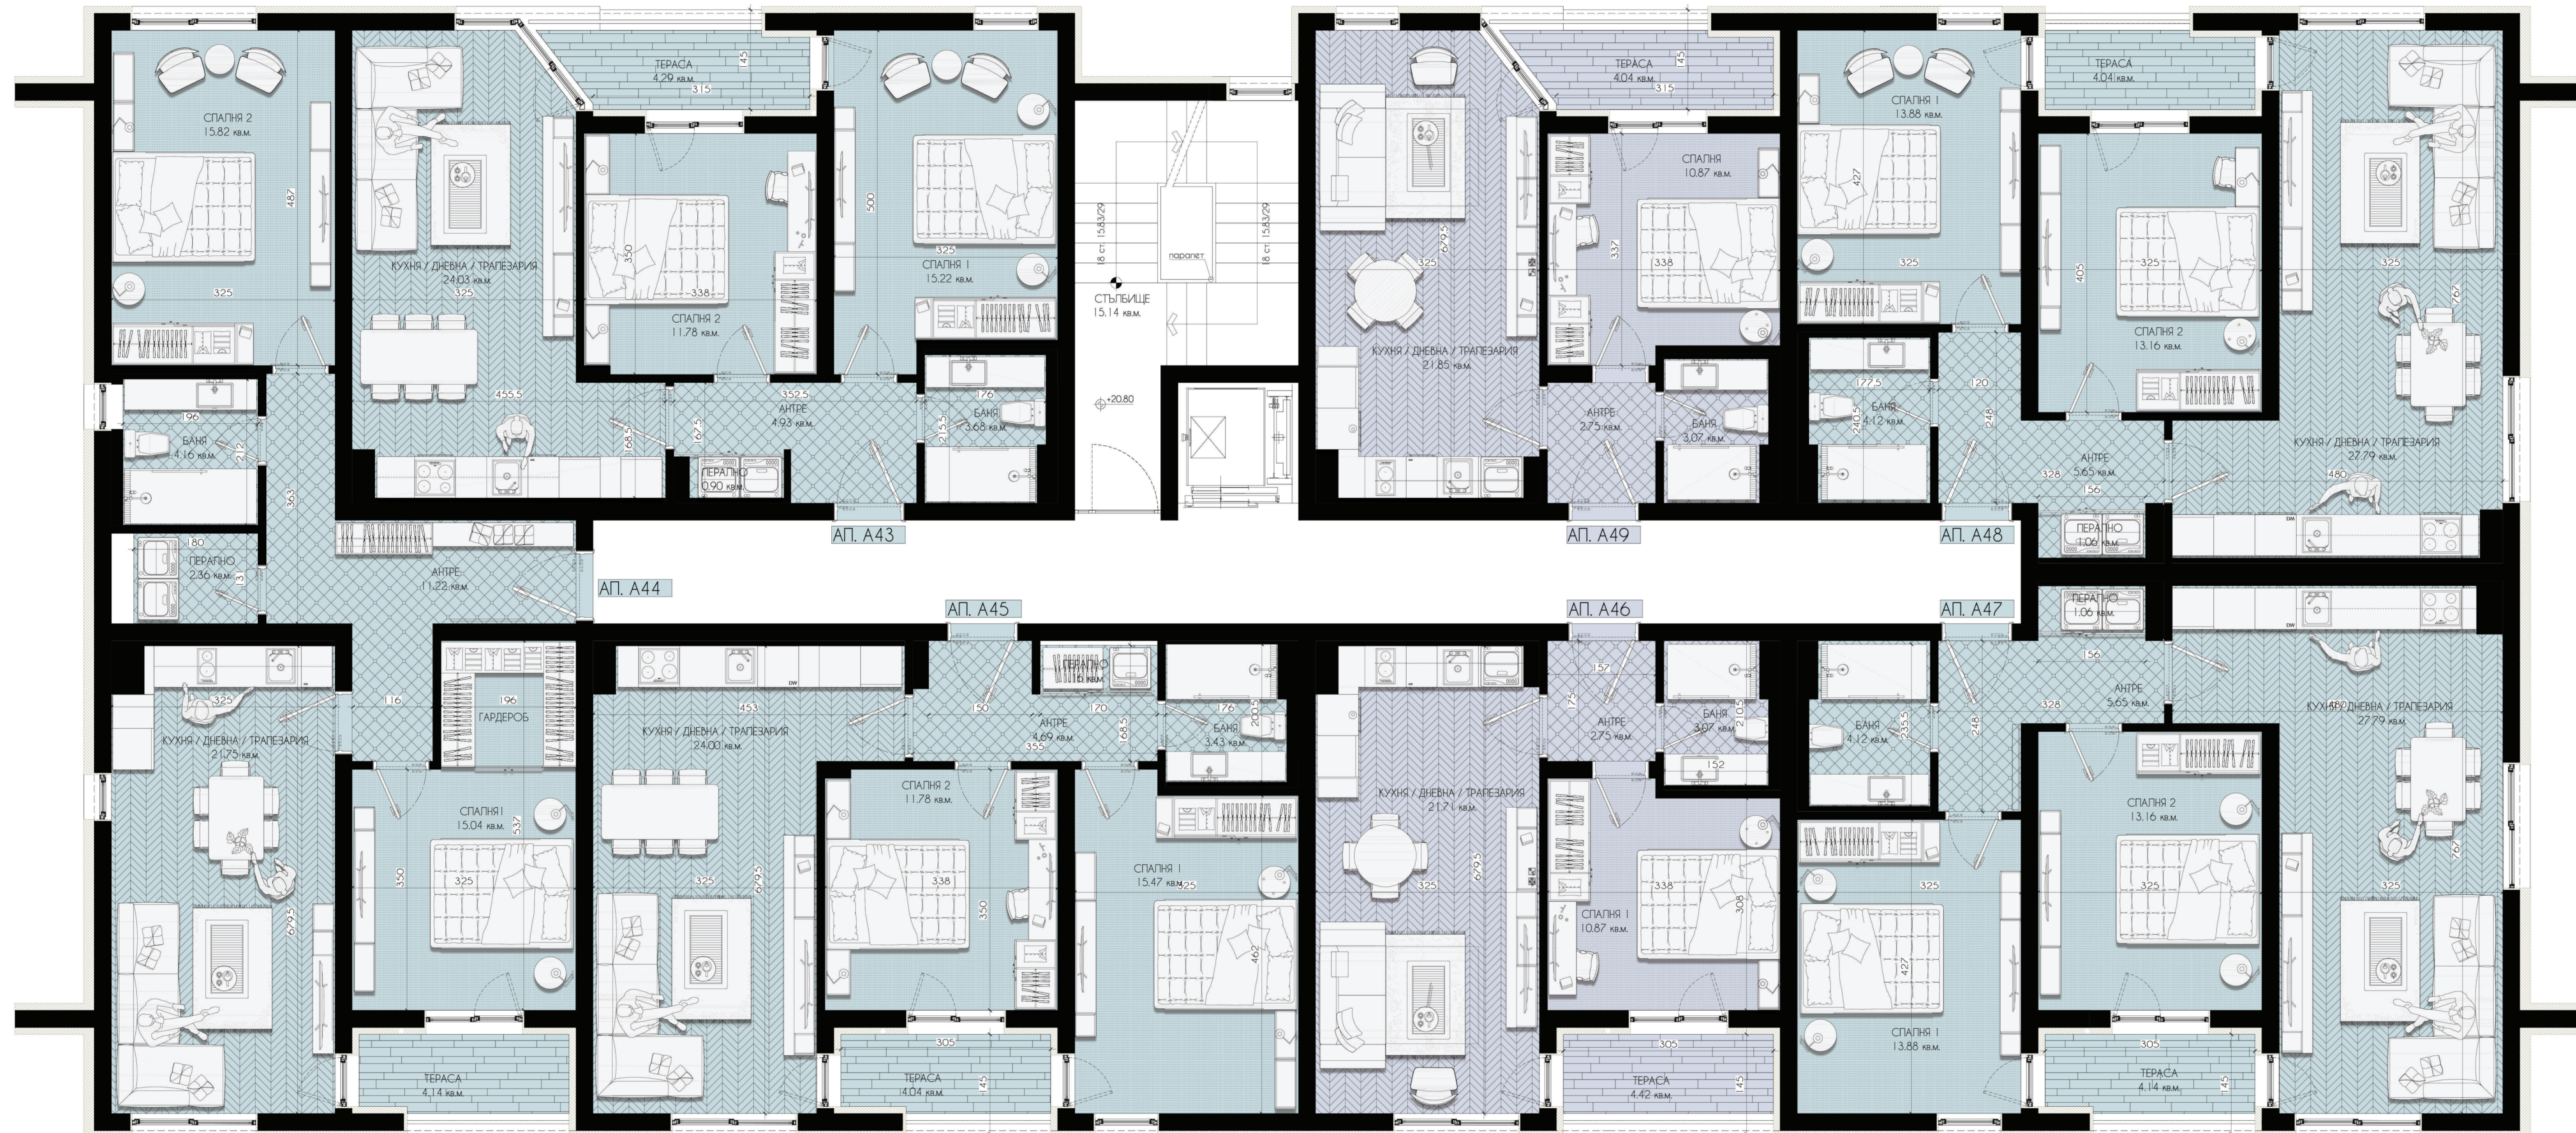

БУЛЕВАРД

ПОСОКА ВИТОША

ATLANTIIS/BARCODE

РАЗПРЕДЕЛЕНИЕ ЕТАЖ

8

ЗАСТРОЕНА ПЛОЩ ЕТАЖ	571.114 кв.м.
АПАРТАМЕНТ	A43
ПЛОЩ	75.75 кв.м.
ПЛОЩ /О.Ч./	88.63 кв.м.
АПАРТАМЕНТ	A44
ПЛОЩ	90.03 кв.м.
ПЛОЩ /О.Ч./	105.91 кв.м.
АПАРТАМЕНТ	A45
ПЛОЩ	75.75 кв.м.
ПЛОЩ /О.Ч./	89.19 кв.м.
АПАРТАМЕНТ	A46
ПЛОЩ	50.39 кв.м.
ПЛОЩ /О.Ч./	59.44 кв.м.
АПАРТАМЕНТ	A47
ПЛОЩ	82.88 кв.м.
ПЛОЩ /О.Ч./	97.51 кв.м.
АПАРТАМЕНТ	A48
ПЛОЩ	82.88 кв.м.
ПЛОЩ /О.Ч./	96.98 кв.м.
АПАРТАМЕНТ	A49
ПЛОЩ	50.39 кв.м.
ПЛОЩ /О.Ч./	59.10 кв.м.

СГРАДА А

Посочените размери и площи могат да варират в рамките на допустимите 5%. Всички размери и площи на фасадата и балконите са приблизителни и може да варират в рамките на допустимото отклонение от 10%, в съответствие с политиката на Атлантис Холдинг за разработване на дизайн и детайли за фасадно оформление.