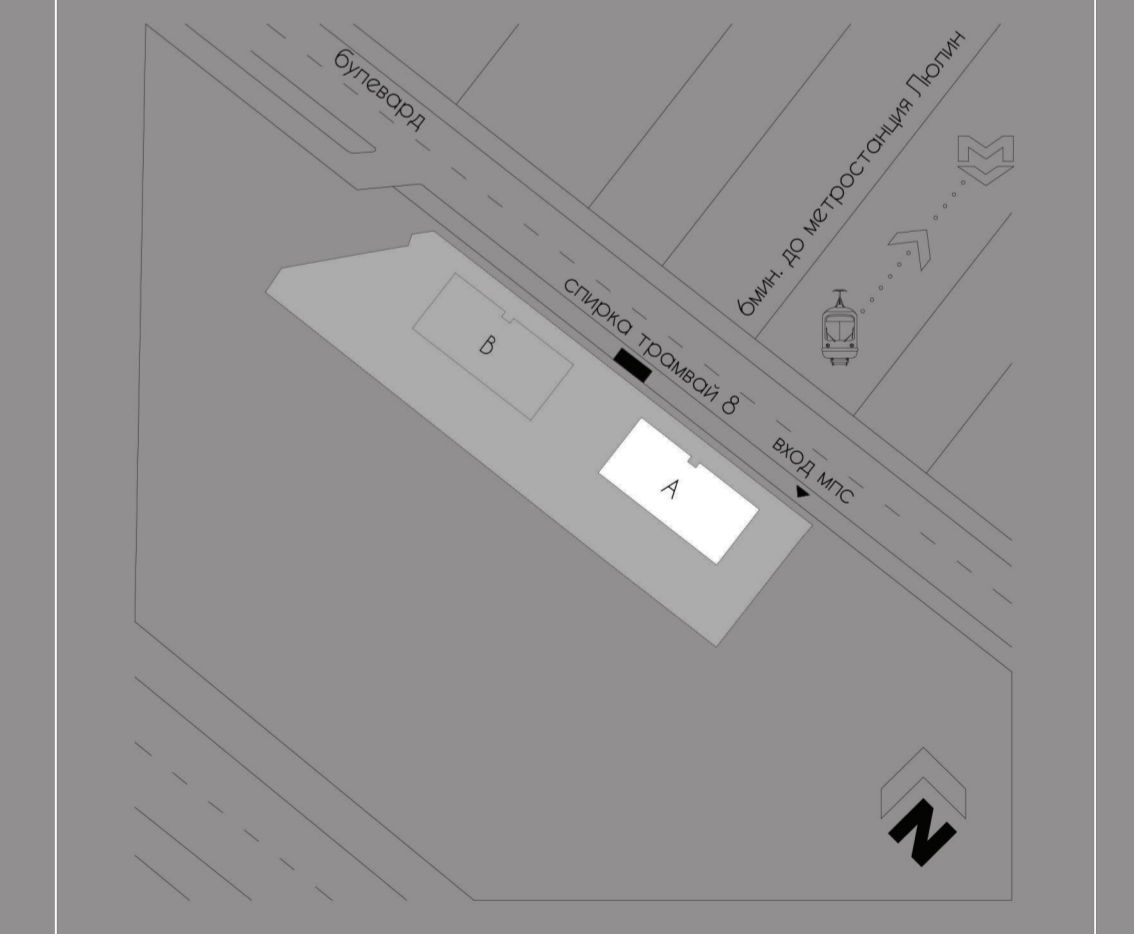

БУЛЕВАРД

ПОСОКА ВИТОША

ATLANTIIS/BARCODE

РАЗПРЕДЕЛЕНИЕ ЕТАЖ

8

ЗАСТРОЕНА ПЛОЩ ЕТАЖ	571.114 кв.м.
АПАРТАМЕНТ	A43
ПЛОЩ	75.75 кв.м.
ПЛОЩ /О.Ч./	88.63 кв.м.
АПАРТАМЕНТ	A44
ПЛОЩ	90.03 кв.м.
ПЛОЩ /О.Ч./	105.91 кв.м.
АПАРТАМЕНТ	A45
ПЛОЩ	75.75 кв.м.
ПЛОЩ /О.Ч./	89.19 кв.м.
АПАРТАМЕНТ	A46
ПЛОЩ	50.39 кв.м.
ПЛОЩ /О.Ч./	59.44 кв.м.
АПАРТАМЕНТ	A47
ПЛОЩ	82.88 кв.м.
ПЛОЩ /О.Ч./	97.51 кв.м.
АПАРТАМЕНТ	A48
ПЛОЩ	82.88 кв.м.
ПЛОЩ /О.Ч./	96.98 кв.м.
АПАРТАМЕНТ	A49
ПЛОЩ	50.39 кв.м.
ПЛОЩ /О.Ч./	59.10 кв.м.

СГРАДА А

Посочените размери и площи могат да варират в рамките на допустимите 5%. Всички размери и площи на фасадата и балконите са приблизителни и може да варират в рамките на допустимото отклонение от 10%, в съответствие с политиката на Атлантис Холдинг за разработване на дизайн и детайли за фасадно оформление.