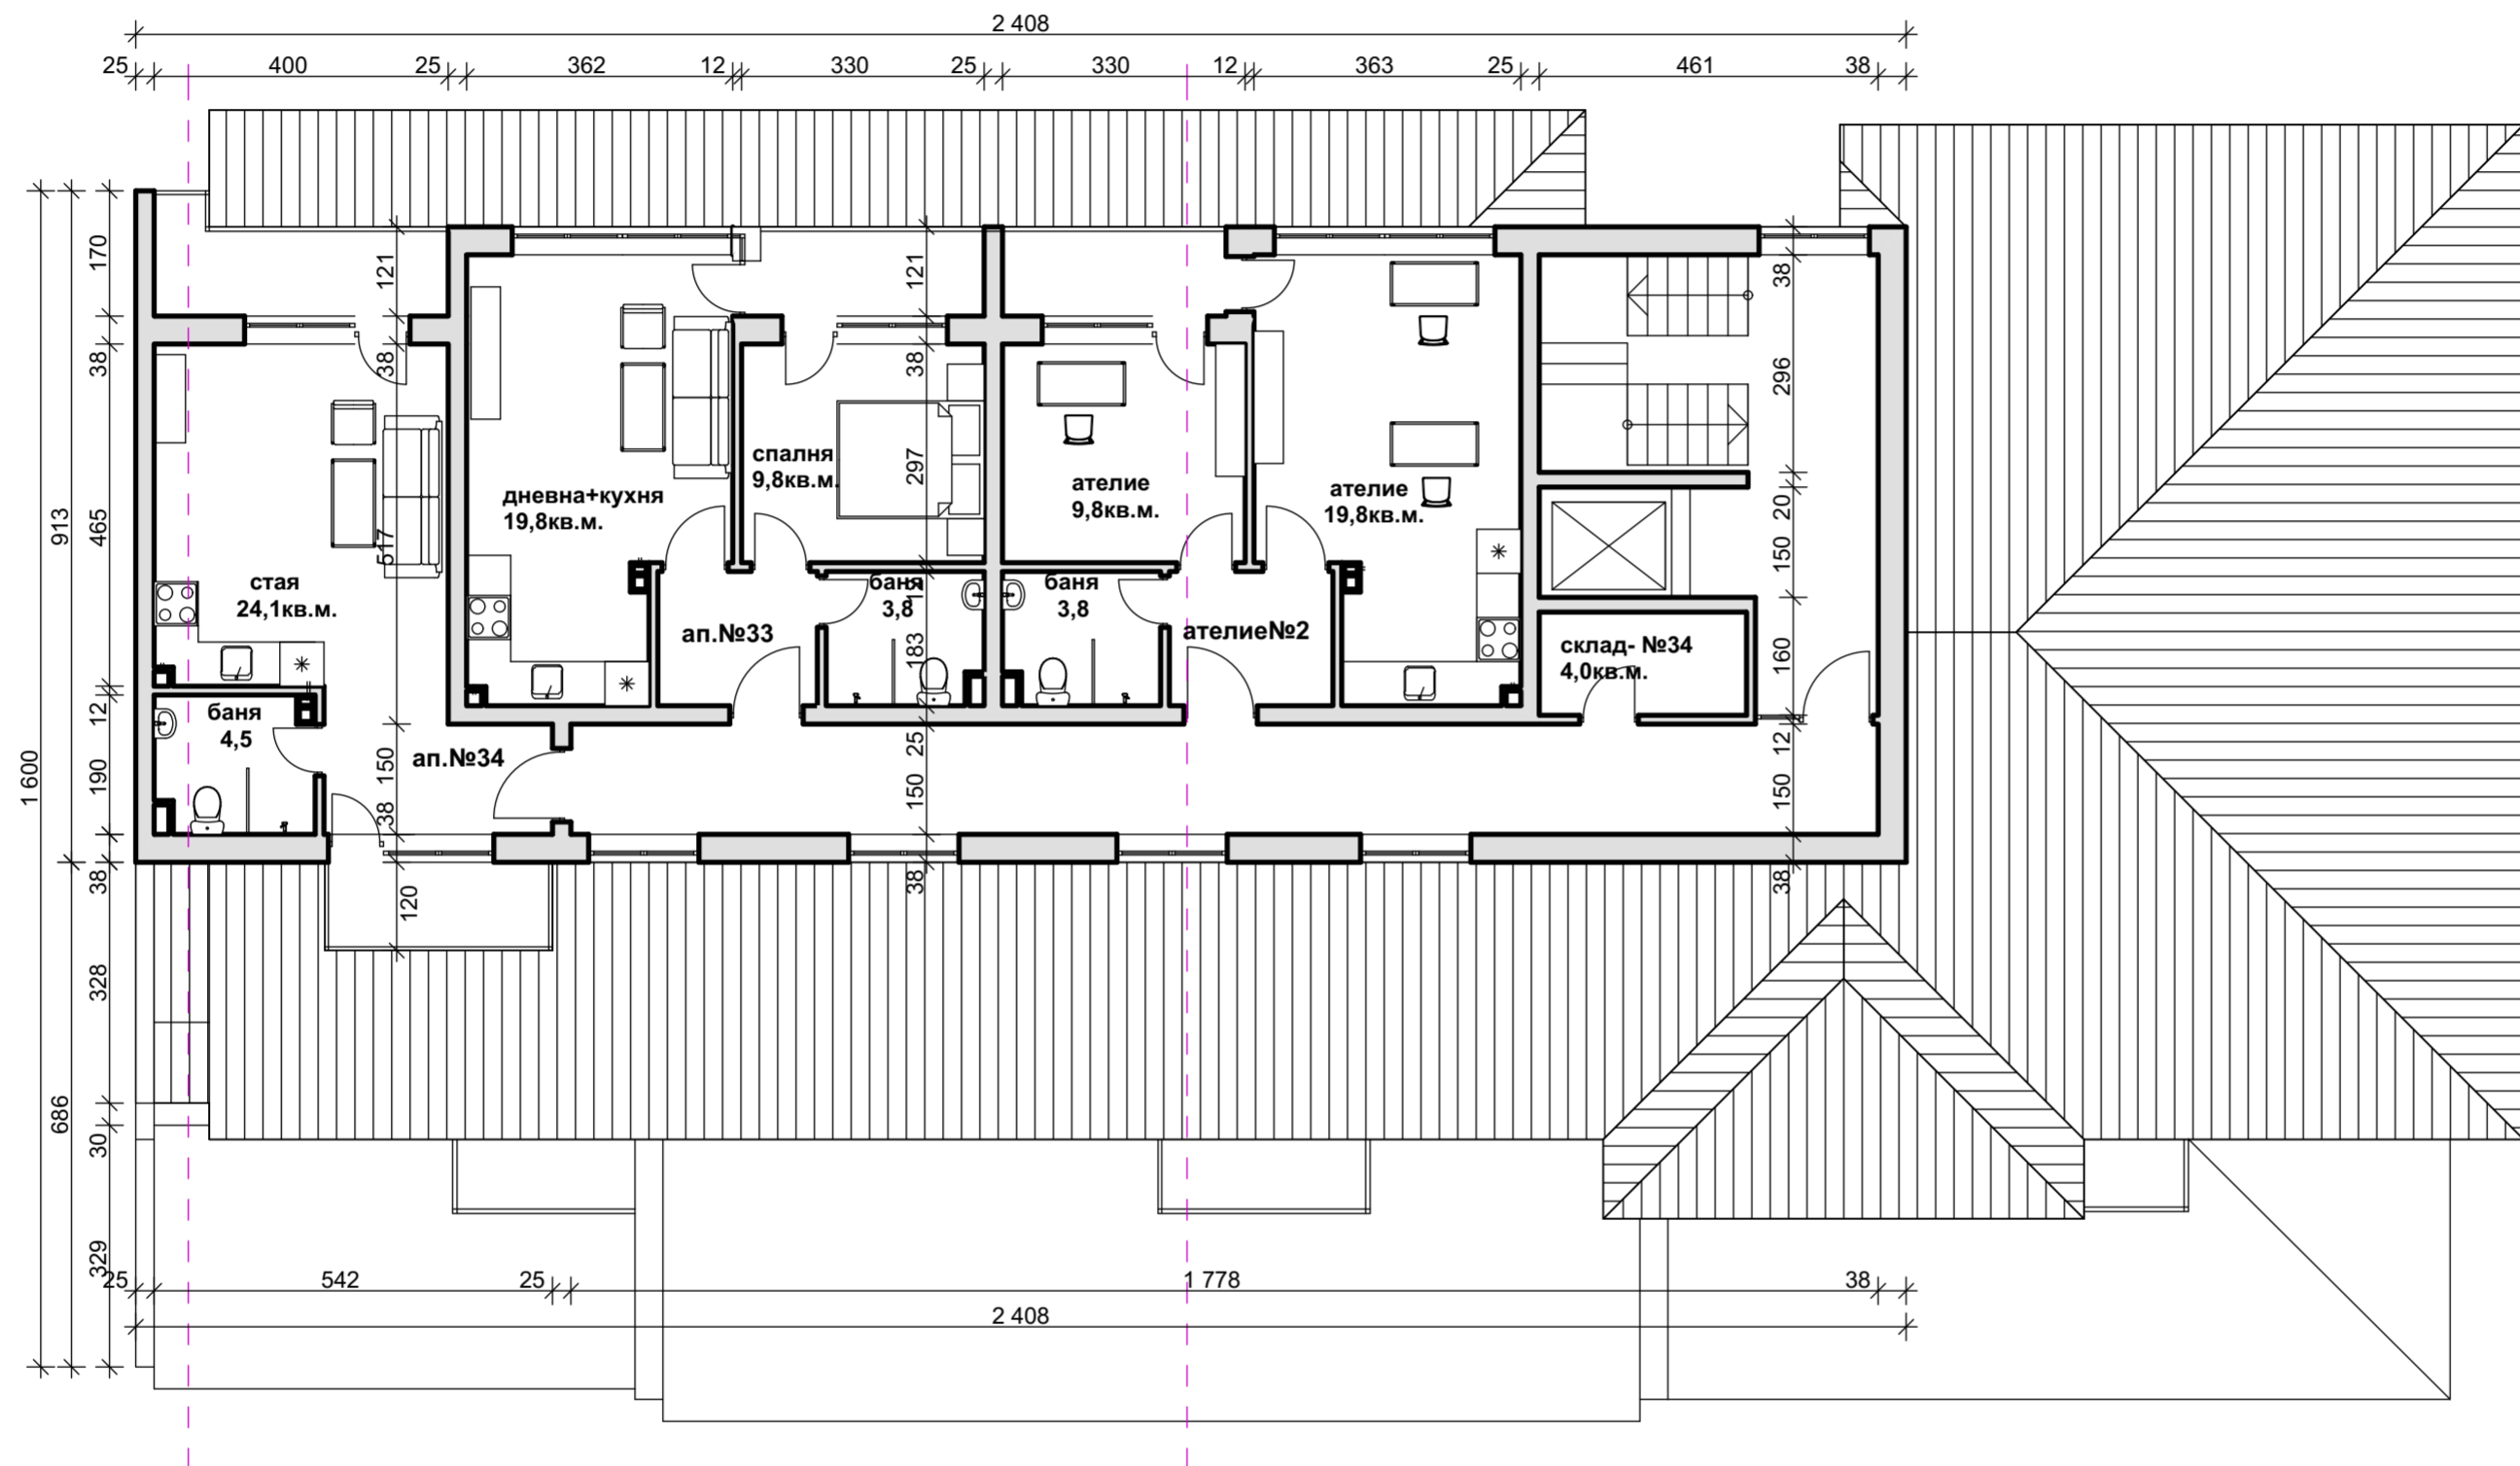

Апарт. №1 - 55,7 кв. м.
 Апарт. №2 - 55,4 кв. м.
 Апарт. №3 - 55,3 кв. м.
 Апарт. №4 - 28,5 кв. м.
 Апарт. №5 - 51,1 кв. м.
 общо - 246,0 кв. м.

РАЗПРЕДЕЛЕНИЕ КОТА - - 5,60
 М1:100
 ПЛОЩ НА ЕТАЖА - 465,1 кв. м.
 ЗП за Кинт. - 95,0 кв. м.

РАЗПРЕДЕЛЕНИЕ КОТА - 0,00
M1:100
ПЛОЩ НА ЕТАЖА - 483,7 кв.м.

- Апарт. №19 - 94,6 кв.м.
 - Апарт. №20 - 52,5 кв.м.
 - Апарт. №21 - 52,5 кв.м.
 - Апарт. №22 - 25,8 кв.м.
 - Апарт. №23 - 50,9 кв.м.
 - Апарт. №24 - 54,1 кв.м.
 - Апарт. №25 - 55,9 кв.м.
 - Апарт. №26 - 55,6 кв.м.
- общо - 441,9 кв.м.

РАЗПРЕДЕЛЕНИЕ КОТА - +2,80
 М1:100
 ПЛОЩ НА ЕТАЖА - 511,9 кв.м.

- Апарт.№27 - 85,3кв.м.
 - Апарт.№28 - 39,9кв.м.
 - Апарт.№29 - 33,5кв.м.
 - Апарт.№30 - 80,0кв.м.
 - Апарт.№31 - 55,9кв.м.
 - Апарт.№32 - 55,6кв.м.
- общо - 350,2кв.м.

РАЗПРЕДЕЛЕНИЕ КОТА - +5,60
 М1:100
 ПЛОЩ НА ЕТАЖА - 413,8кв.м.

Апарт. №33 - 48,4 кв.м.
 Апарт. №34 - 43,7 кв.м.
 общо - 92,1 кв.м.
 Ателие №2 - 48,5 кв.м.

РАЗПРЕДЕЛЕНИЕ КОТА - +8,40
 М1:100
 ПЛОЩ НА ЕТАЖА - 212,3 кв.м.