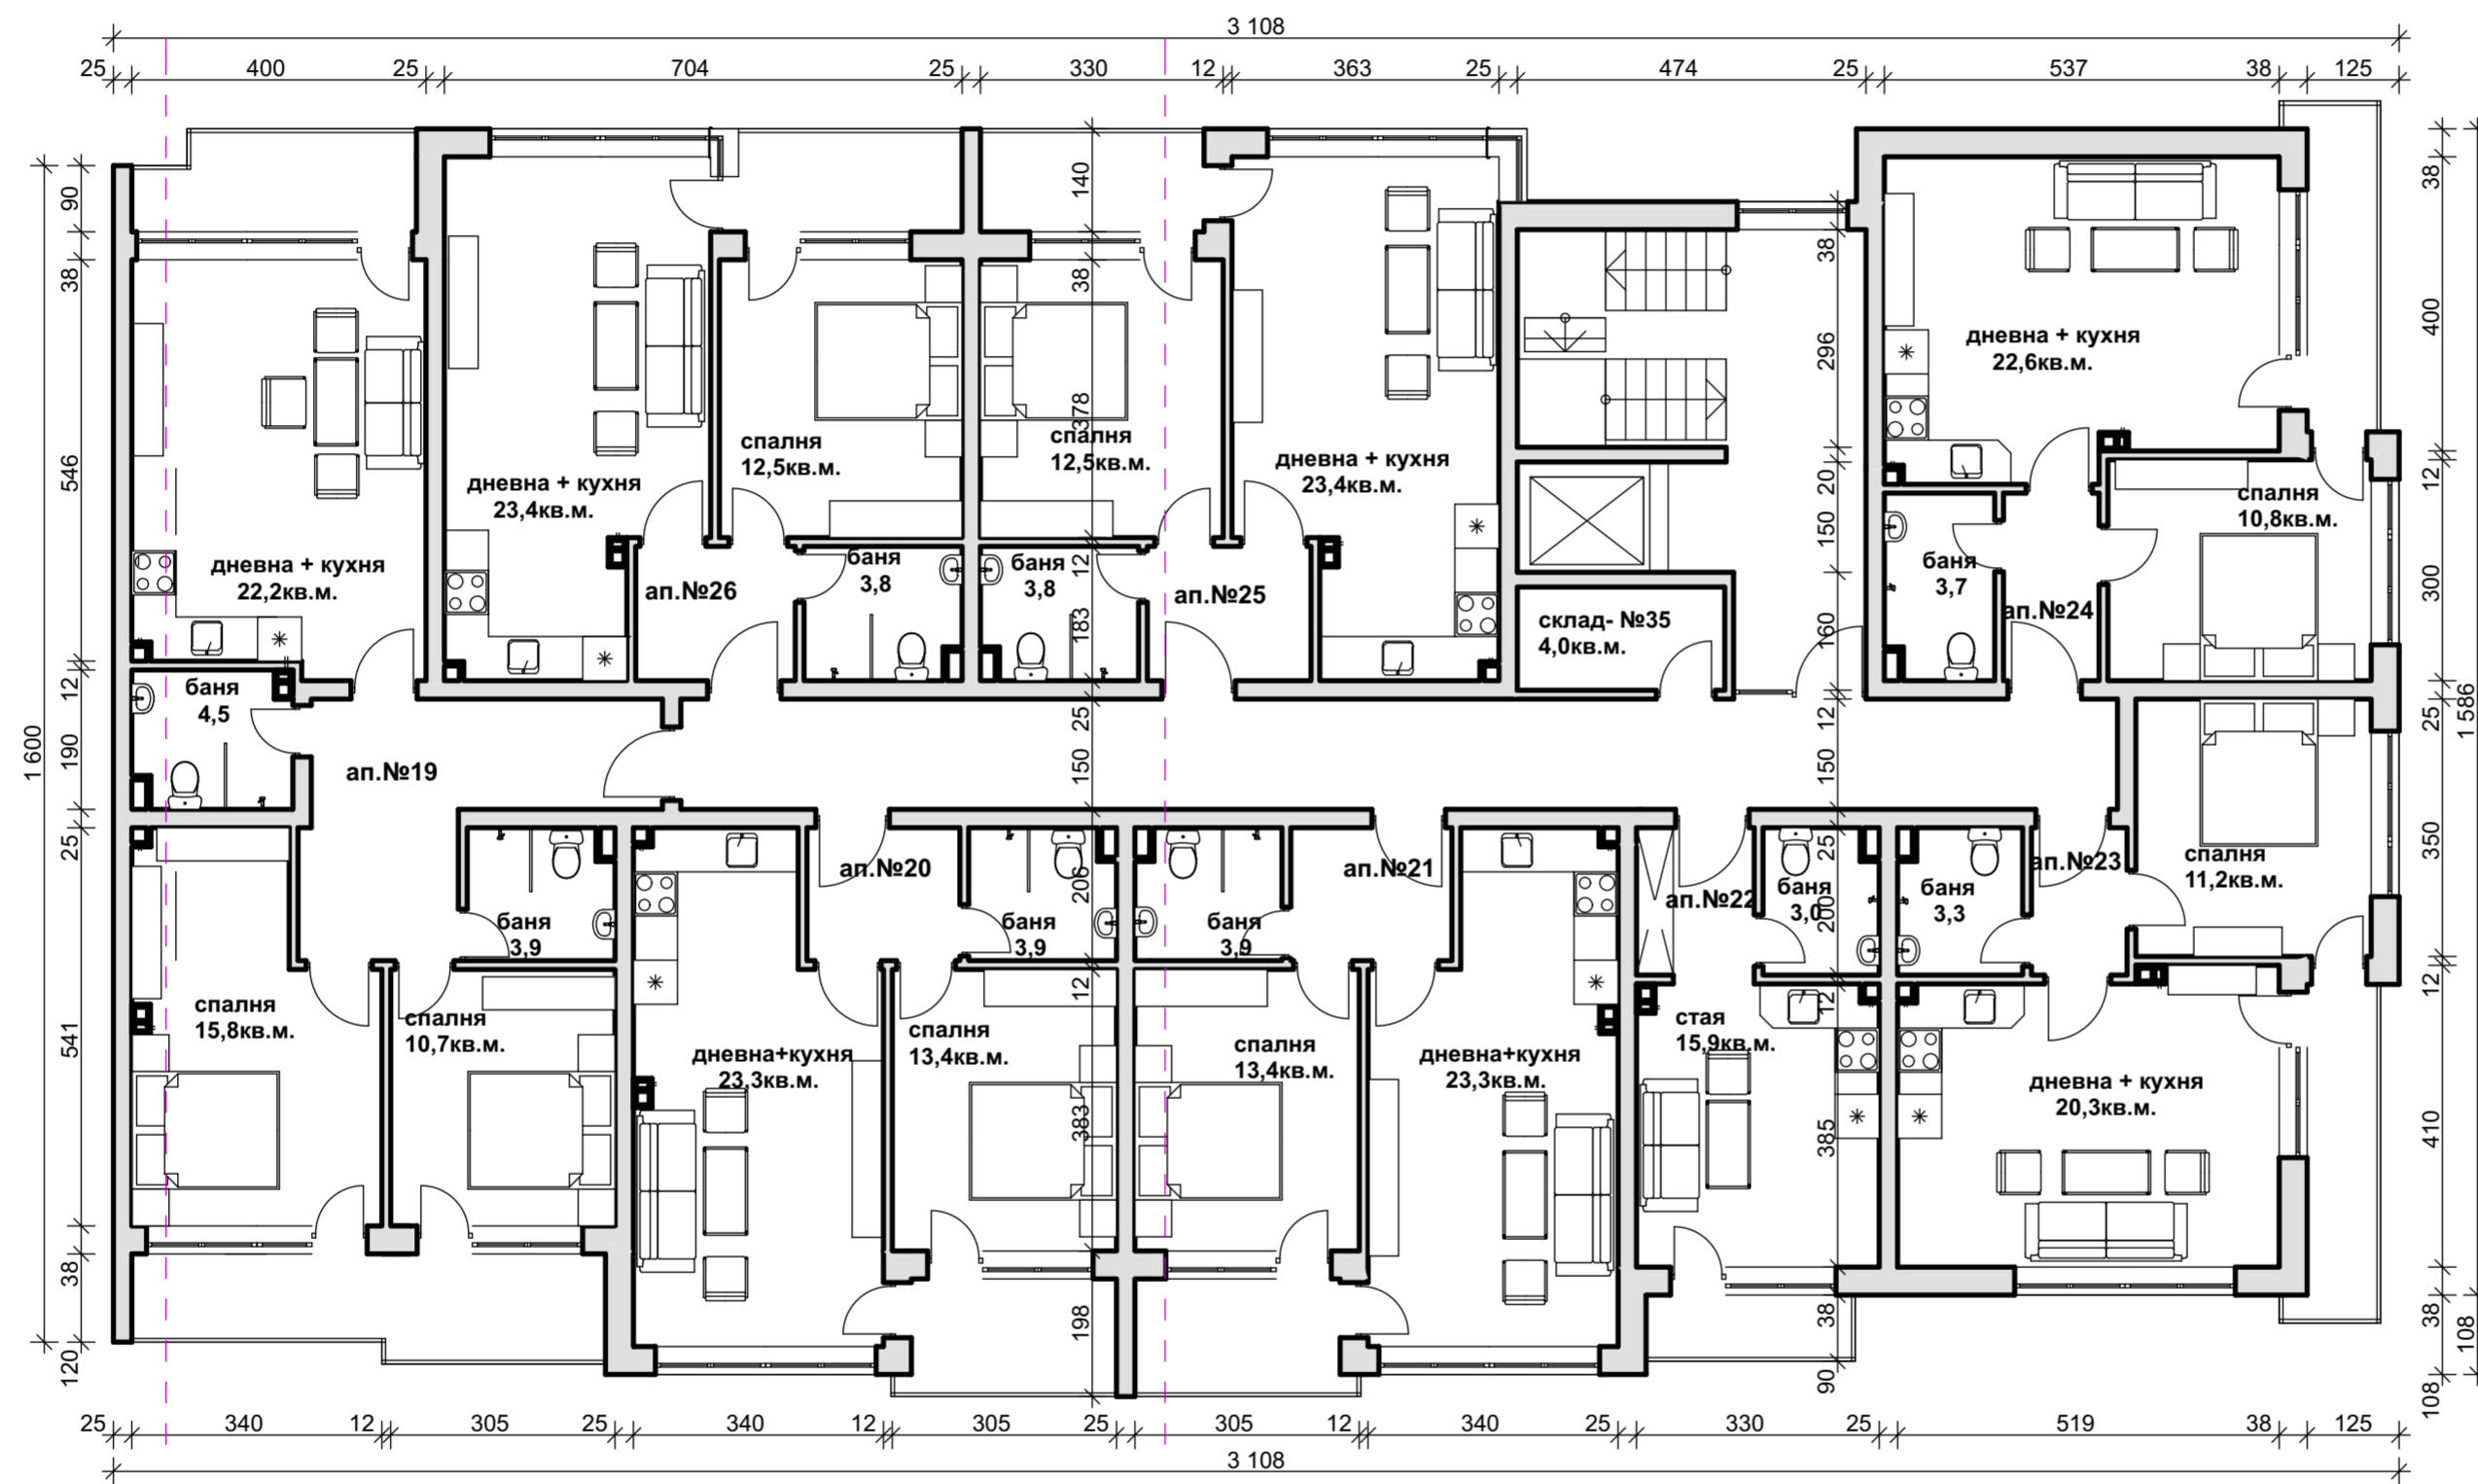

Апарт. №1 - 55,7 кв. м.
 Апарт. №2 - 55,4 кв. м.
 Апарт. №3 - 55,3 кв. м.
 Апарт. №4 - 28,5 кв. м.
 Апарт. №5 - 51,1 кв. м.
 общо - 246,0 кв. м.

РАЗПРЕДЕЛЕНИЕ КОТА - - 5,60
 М1:100
 ПЛОЩ НА ЕТАЖА - 465,1 кв. м.
 ЗП за Кинт. - 95,0 кв. м.

Апт.№6 - 49,6кв.м.
 Апт.№7 - 52,4кв.м.
 Апт.№8 - 52,6кв.м.
 Апт.№9 - 25,8кв.м.
 Апт.№10 - 50,9кв.м.
 Апт.№11 - 46,5кв.м.

 общо - 277,8кв.м.

РАЗПРЕДЕЛЕНИЕ КОТА - - 2,80
 М1:100
 ПЛОЩ НА ЕТАЖА - 495,1кв.м.
 ЗП за Кинт - 392,3кв.м.

- Апарт. №12 - 89,3 кв.м.
 - Апарт. №13 - 52,5 кв.м.
 - Апарт. №14 - 52,5 кв.м.
 - Апарт. №15 - 25,8 кв.м.
 - Апарт. №16 - 50,9 кв.м.
 - Апарт. №17 - 46,5 кв.м.
 - Апарт. №18 - 48,0 кв.м.
- общо - 365,5 кв.м.
- Ателие №1 - 48,1 кв.м.

РАЗПРЕДЕЛЕНИЕ КОТА - 0,00
M1:100
ПЛОЩ НА ЕТАЖА - 483,7 кв.м.

- Апарт. №19 - 94,6 кв.м.
 - Апарт. №20 - 52,5 кв.м.
 - Апарт. №21 - 52,5 кв.м.
 - Апарт. №22 - 25,8 кв.м.
 - Апарт. №23 - 50,9 кв.м.
 - Апарт. №24 - 54,1 кв.м.
 - Апарт. №25 - 55,9 кв.м.
 - Апарт. №26 - 55,6 кв.м.
- общо - 441,9 кв.м.