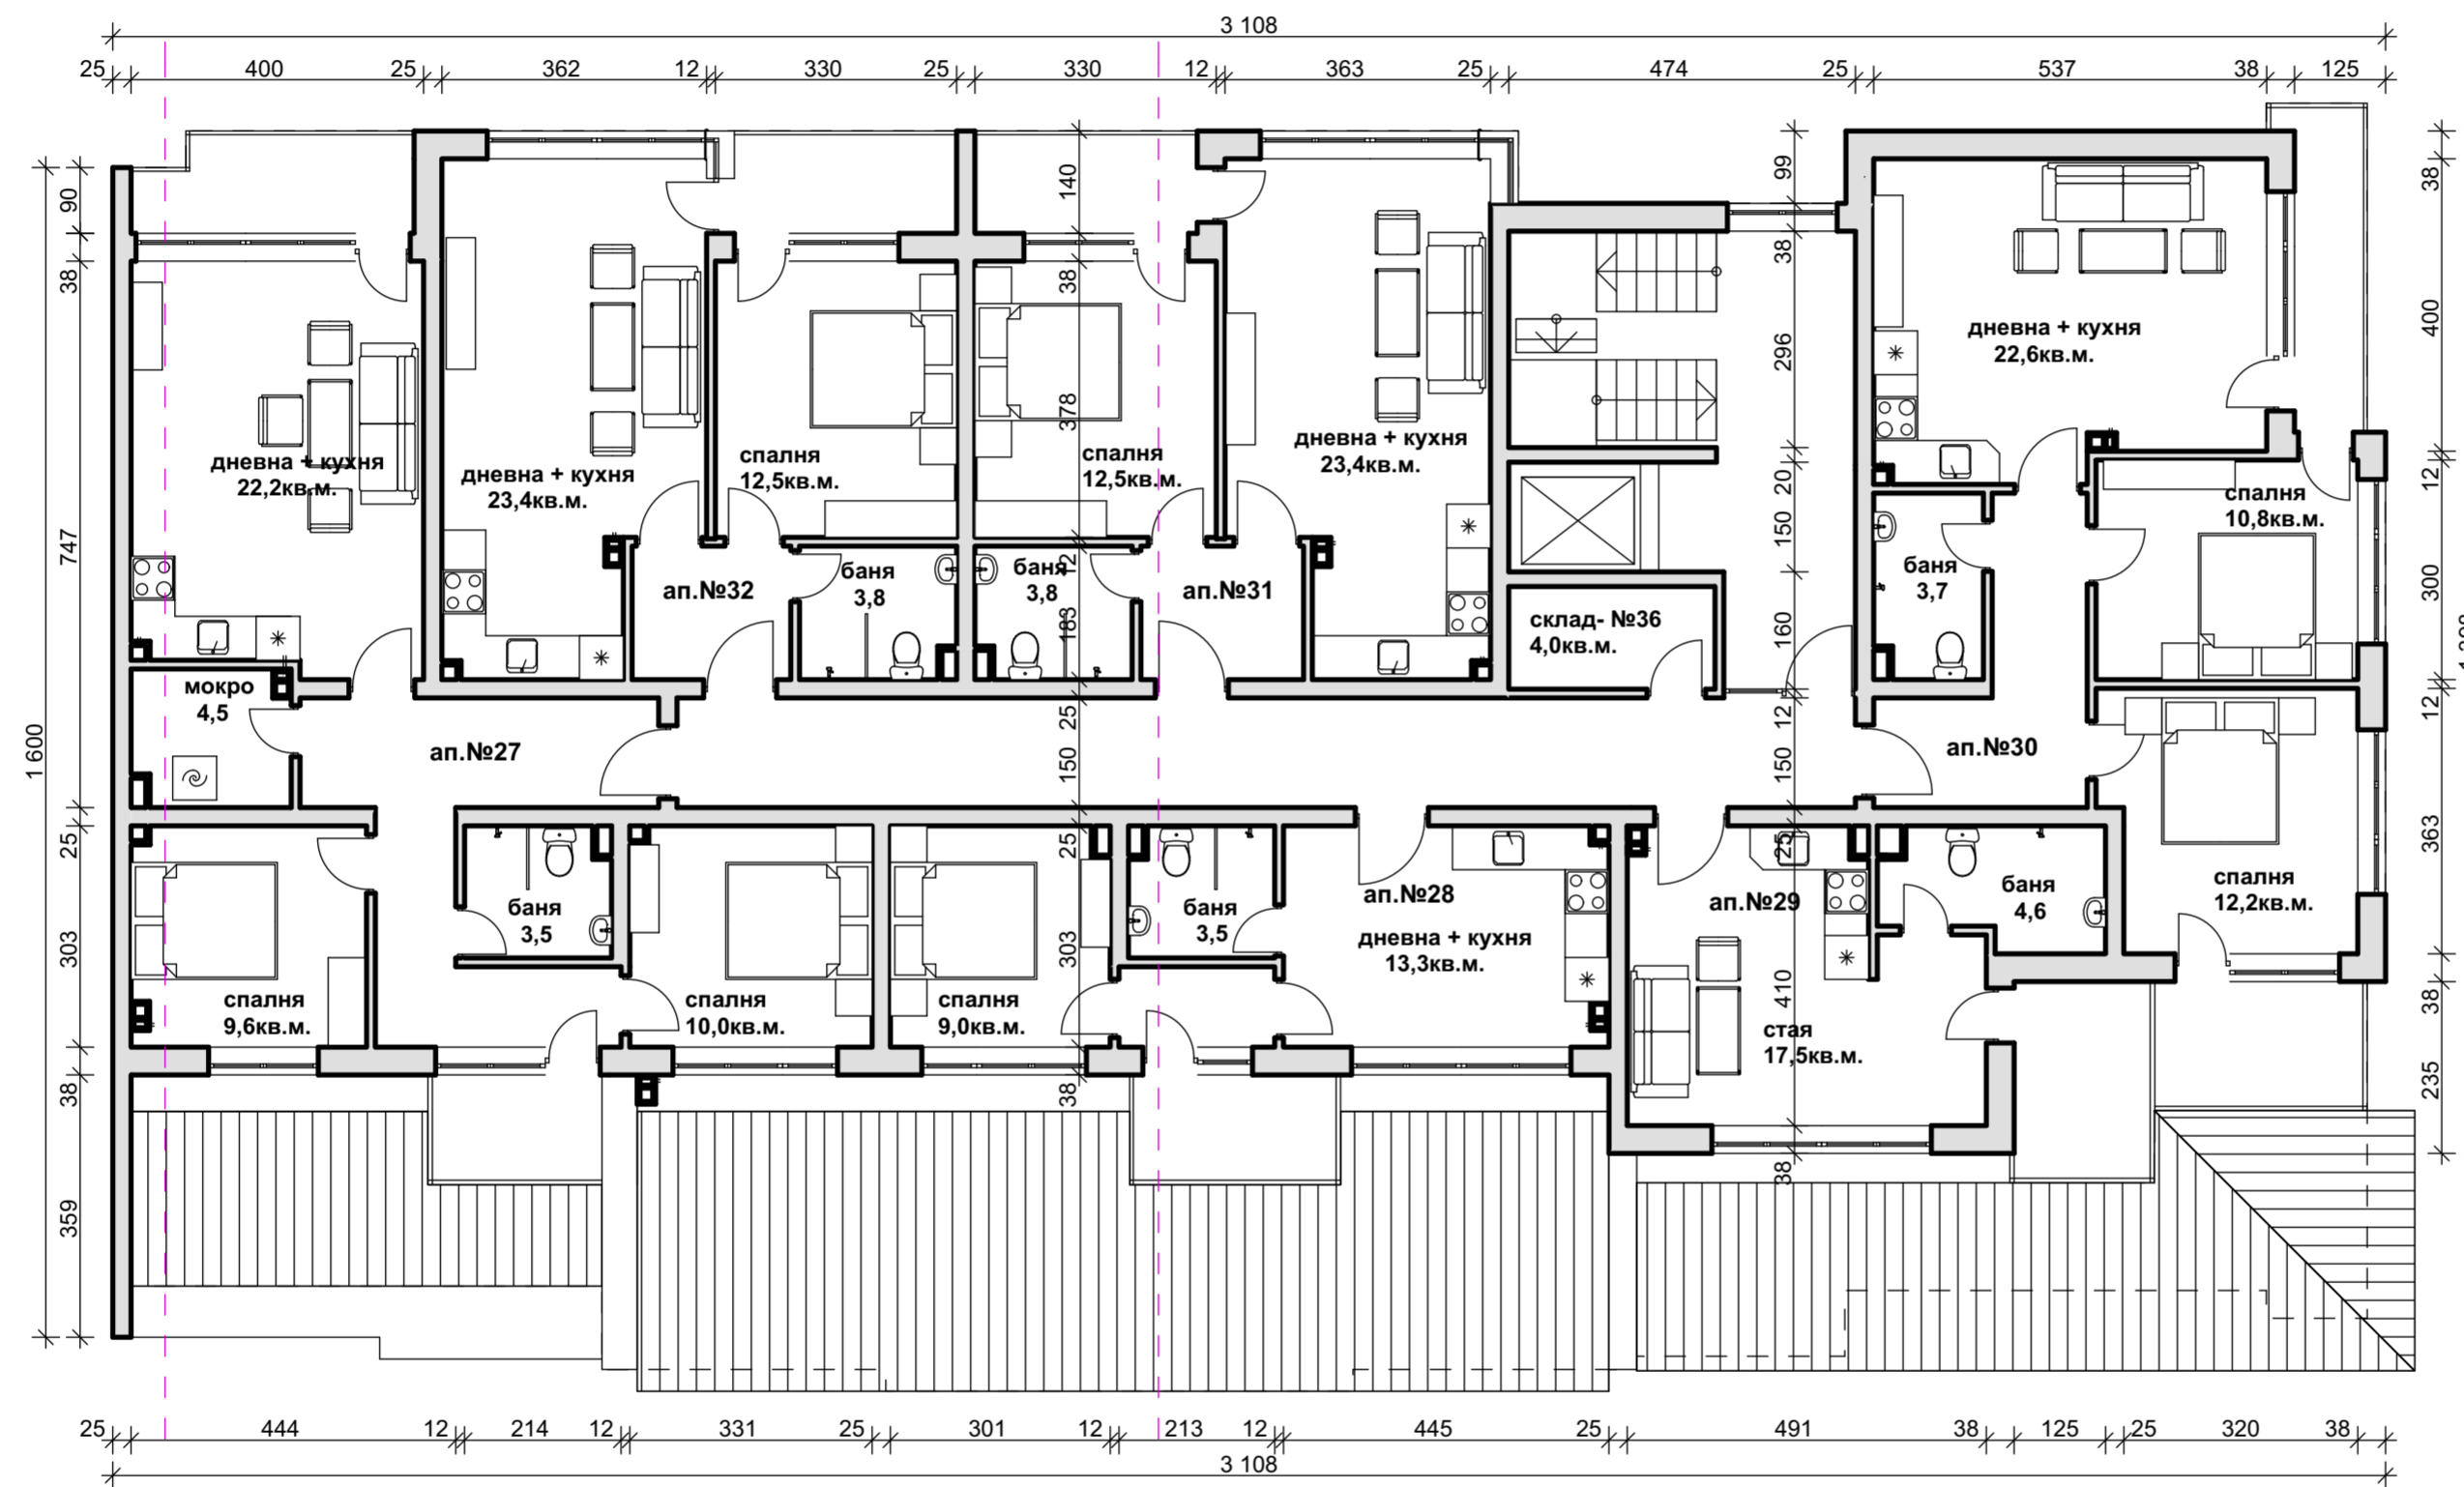

Апарт. №1 - 55,7 кв. м.
 Апарт. №2 - 55,4 кв. м.
 Апарт. №3 - 55,3 кв. м.
 Апарт. №4 - 28,5 кв. м.
 Апарт. №5 - 51,1 кв. м.
 общо - 246,0 кв. м.

РАЗПРЕДЕЛЕНИЕ КОТА - - 5,60
 М1:100
 ПЛОЩ НА ЕТАЖА - 465,1 кв. м.
 ЗП за Кинт. - 95,0 кв. м.

Апт.№6 - 49,6кв.м.
 Апт.№7 - 52,4кв.м.
 Апт.№8 - 52,6кв.м.
 Апт.№9 - 25,8кв.м.
 Апт.№10 - 50,9кв.м.
 Апт.№11 - 46,5кв.м.

 общо - 277,8кв.м.

РАЗПРЕДЕЛЕНИЕ КОТА - - 2,80
 М1:100
 ПЛОЩ НА ЕТАЖА - 495,1кв.м.
 ЗП за Кинт - 392,3кв.м.

- Апарт. №12 - 89,3 кв.м.
 - Апарт. №13 - 52,5 кв.м.
 - Апарт. №14 - 52,5 кв.м.
 - Апарт. №15 - 25,8 кв.м.
 - Апарт. №16 - 50,9 кв.м.
 - Апарт. №17 - 46,5 кв.м.
 - Апарт. №18 - 48,0 кв.м.
- общо - 365,5 кв.м.
- Ателие №1 - 48,1 кв.м.

РАЗПРЕДЕЛЕНИЕ КОТА - +2,80
 М1:100
 ПЛОЩ НА ЕТАЖА - 511,9 кв.м.

- Апарт.№27 - 85,3кв.м.
 - Апарт.№28 - 39,9кв.м.
 - Апарт.№29 - 33,5кв.м.
 - Апарт.№30 - 80,0кв.м.
 - Апарт.№31 - 55,9кв.м.
 - Апарт.№32 - 55,6кв.м.
- общо - 350,2кв.м.