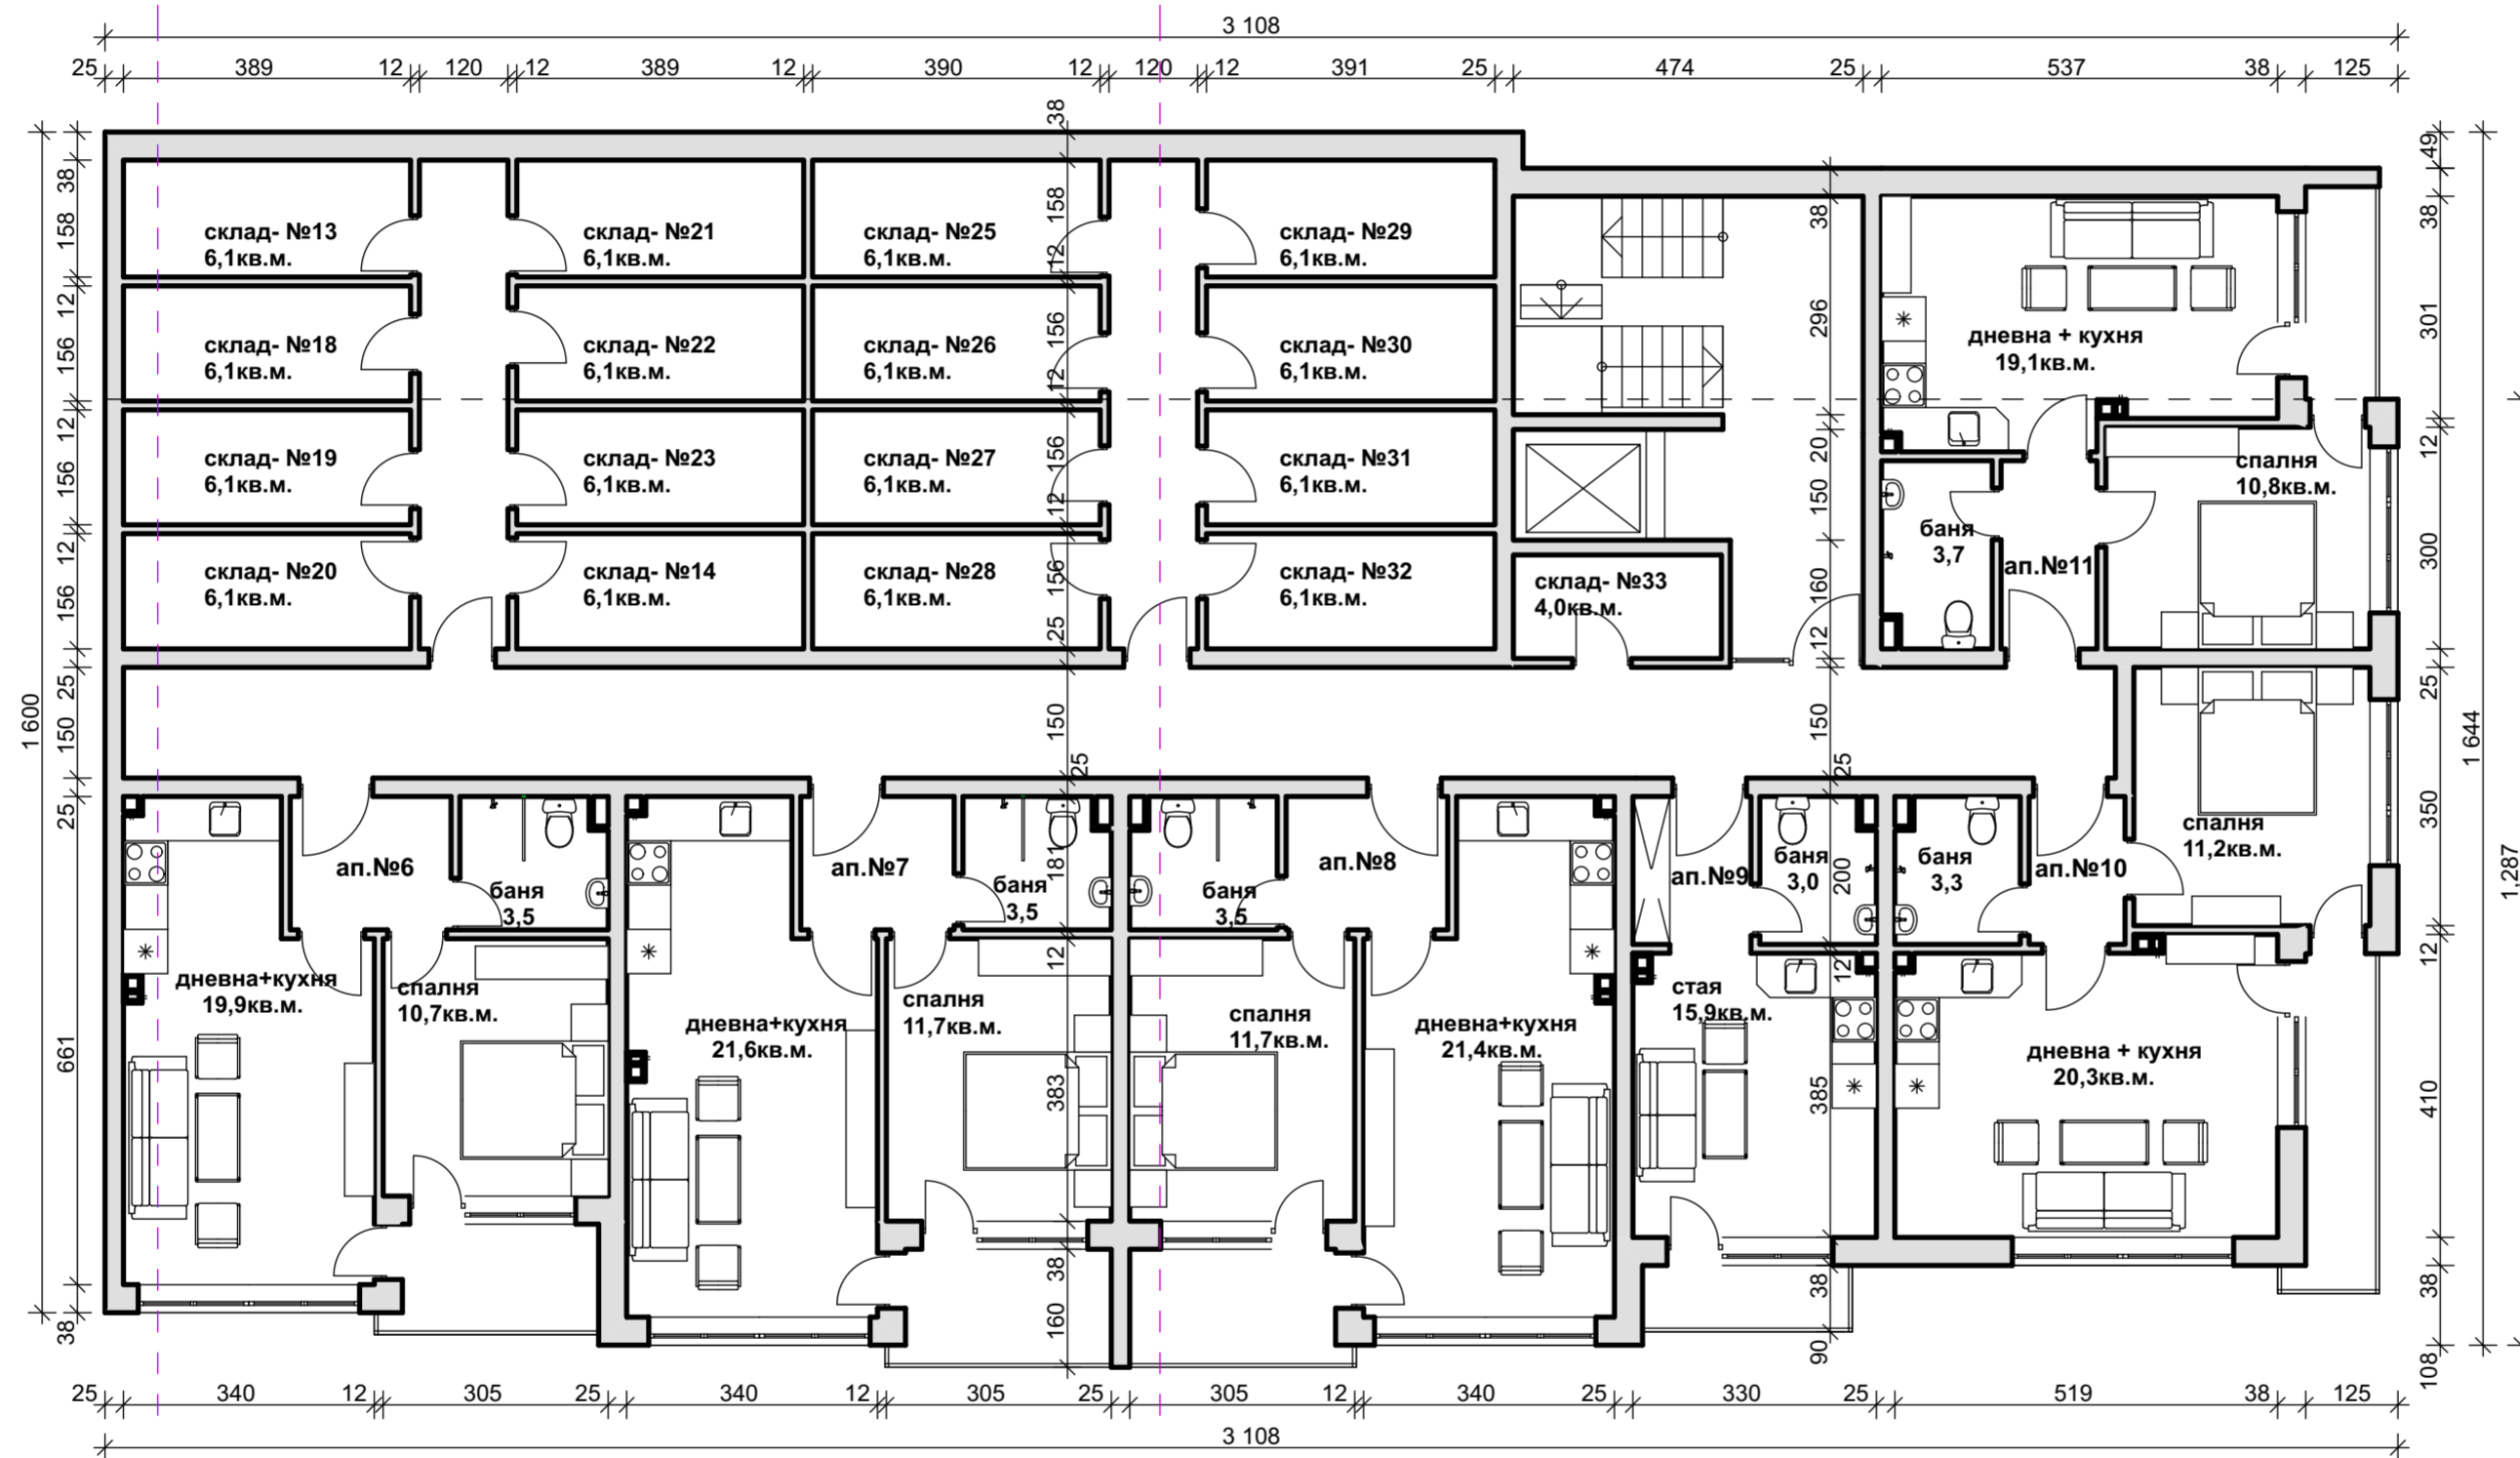

Апарт. №1 - 55,7 кв. м.
 Апарт. №2 - 55,4 кв. м.
 Апарт. №3 - 55,3 кв. м.
 Апарт. №4 - 28,5 кв. м.
 Апарт. №5 - 51,1 кв. м.
 общо - 246,0 кв. м.

РАЗПРЕДЕЛЕНИЕ КОТА - - 5,60
 М1:100
 ПЛОЩ НА ЕТАЖА - 465,1 кв. м.
 ЗП за Кинт. - 95,0 кв. м.

Апт.№6 - 49,6кв.м.
 Апт.№7 - 52,4кв.м.
 Апт.№8 - 52,6кв.м.
 Апт.№9 - 25,8кв.м.
 Апт.№10 - 50,9кв.м.
 Апт.№11 - 46,5кв.м.

 общо - 277,8кв.м.

РАЗПРЕДЕЛЕНИЕ КОТА - - 2,80
 М1:100
 ПЛОЩ НА ЕТАЖА - 495,1кв.м.
 ЗП за Кинт - 392,3кв.м.

РАЗПРЕДЕЛЕНИЕ КОТА - 0,00
M1:100
ПЛОЩ НА ЕТАЖА - 483,7 кв.м.

- Апарт. №19 - 94,6 кв.м.
 - Апарт. №20 - 52,5 кв.м.
 - Апарт. №21 - 52,5 кв.м.
 - Апарт. №22 - 25,8 кв.м.
 - Апарт. №23 - 50,9 кв.м.
 - Апарт. №24 - 54,1 кв.м.
 - Апарт. №25 - 55,9 кв.м.
 - Апарт. №26 - 55,6 кв.м.
- общо - 441,9 кв.м.

РАЗПРЕДЕЛЕНИЕ КОТА - +2,80
 М1:100
 ПЛОЩ НА ЕТАЖА - 511,9 кв.м.

- Апарт.№27 - 85,3кв.м.
 - Апарт.№28 - 39,9кв.м.
 - Апарт.№29 - 33,5кв.м.
 - Апарт.№30 - 80,0кв.м.
 - Апарт.№31 - 55,9кв.м.
 - Апарт.№32 - 55,6кв.м.
- общо - 350,2кв.м.