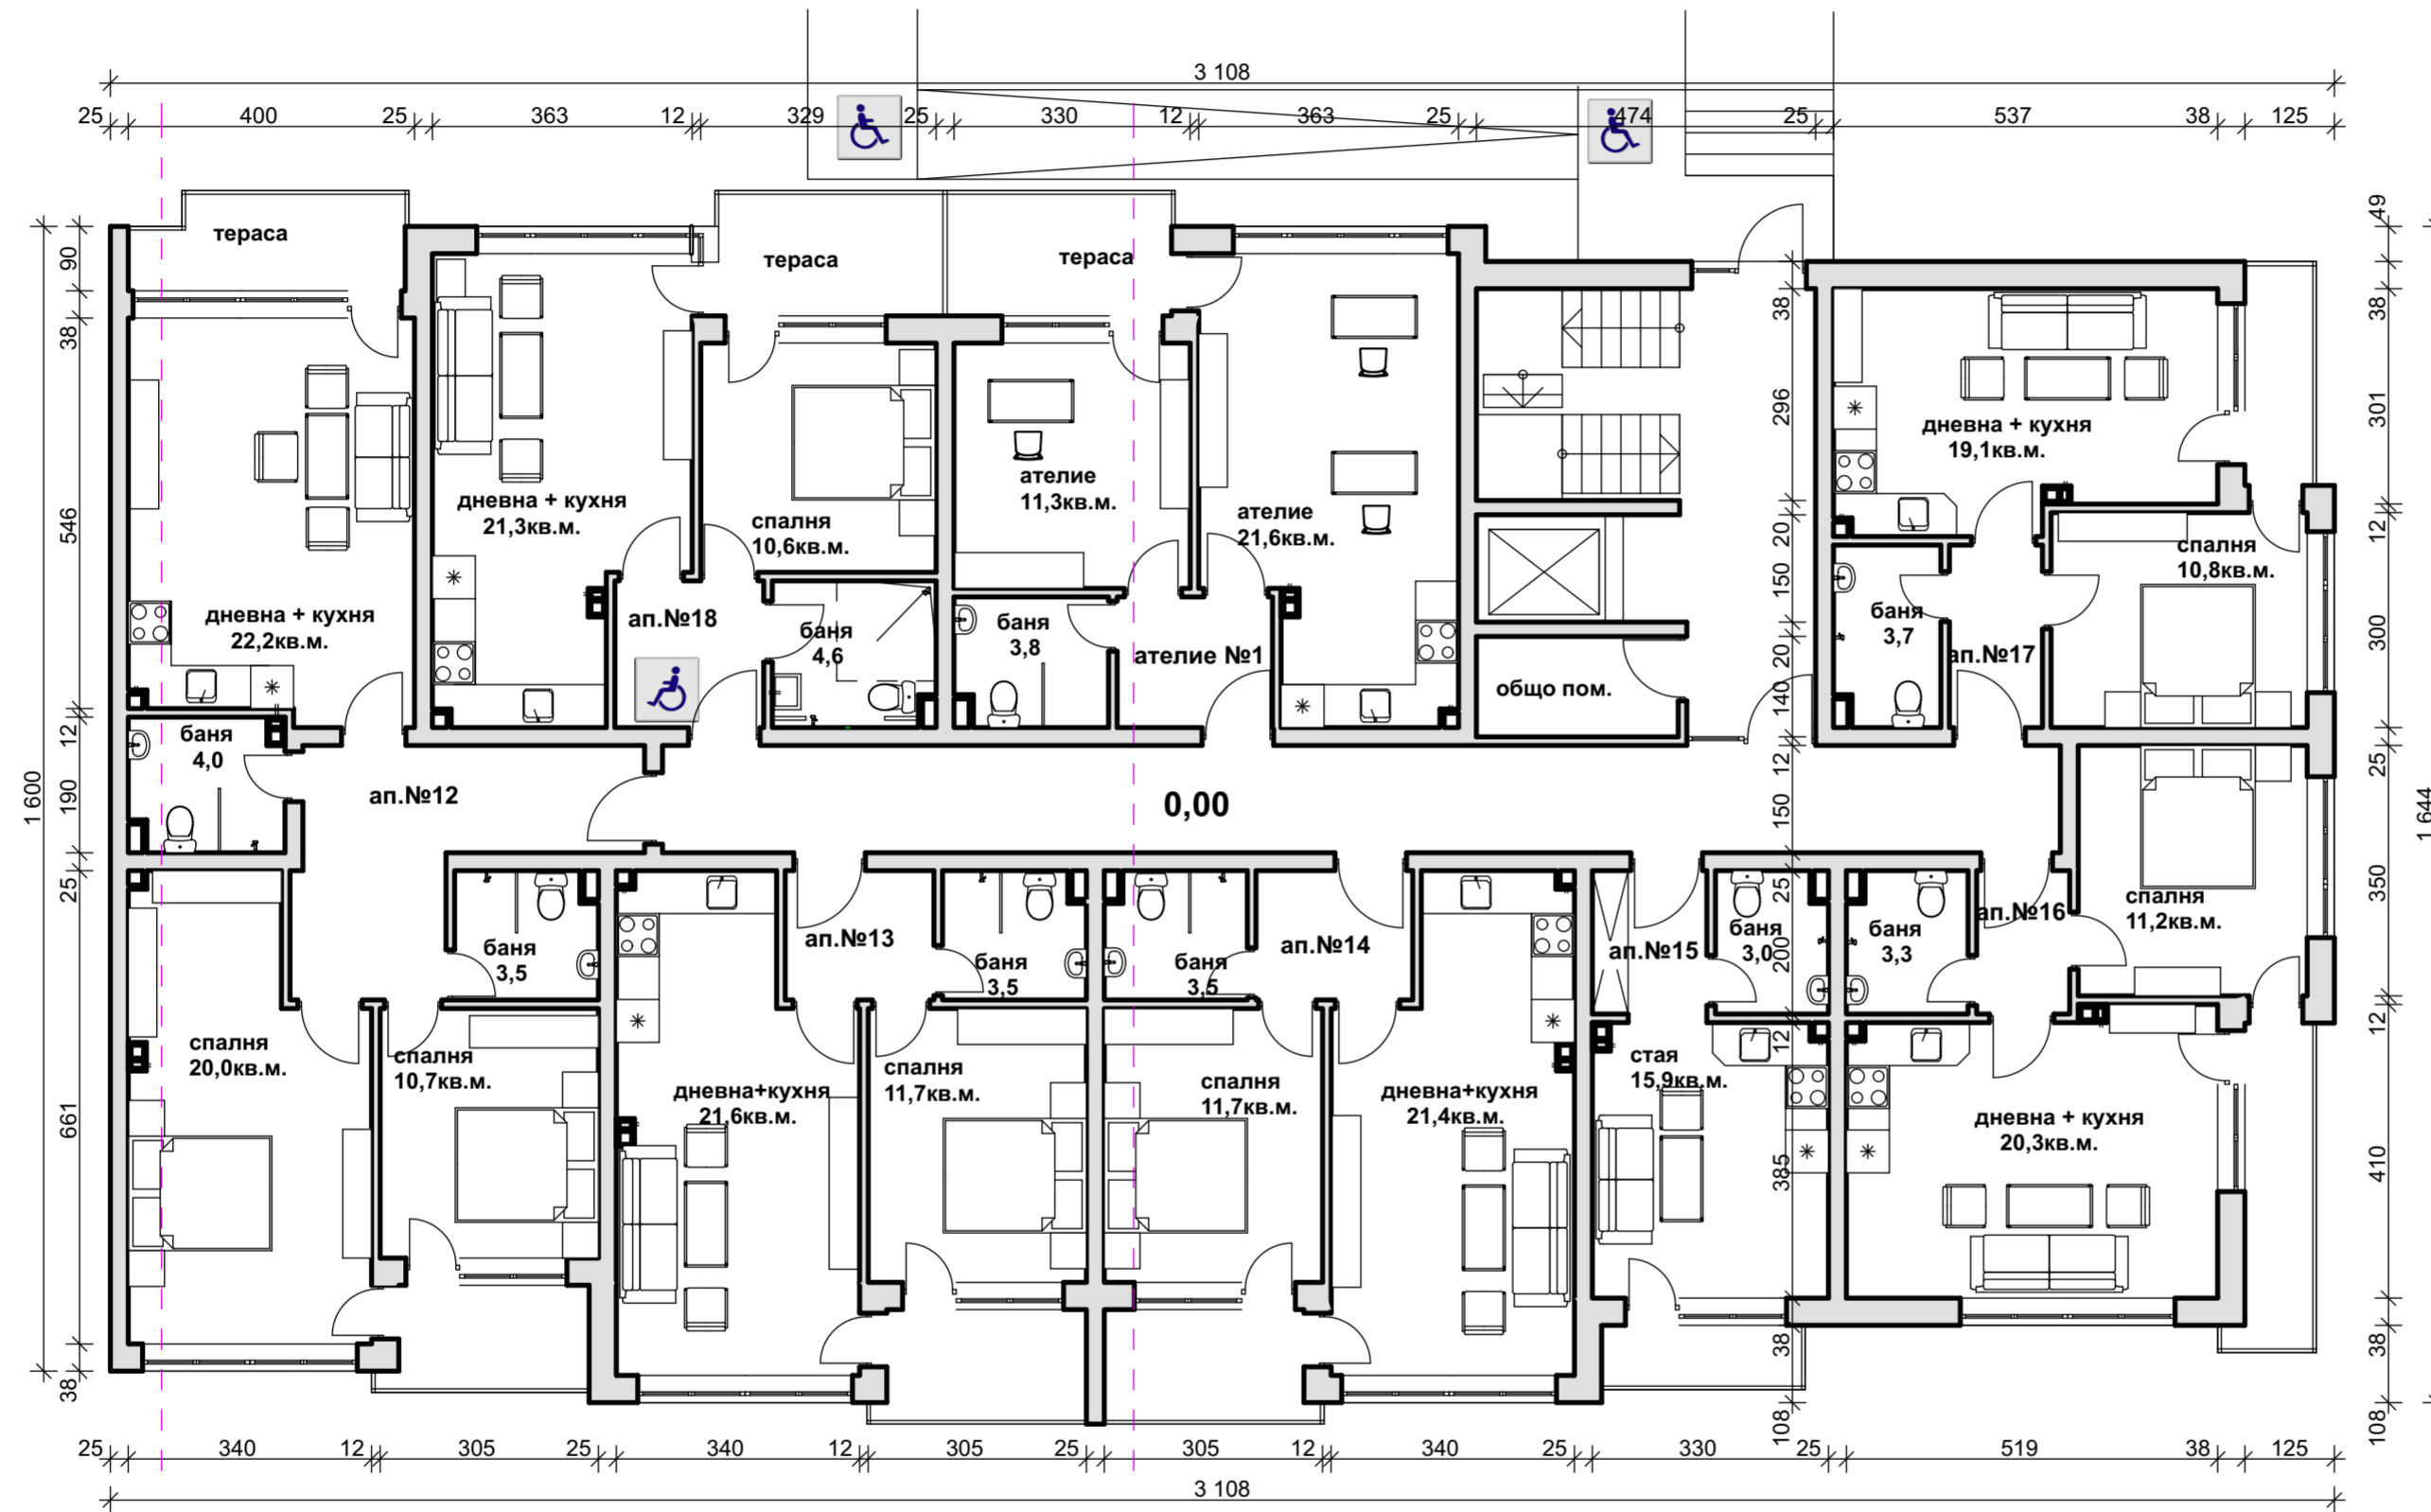

Апарт. №1 - 55,7 кв. м.
 Апарт. №2 - 55,4 кв. м.
 Апарт. №3 - 55,3 кв. м.
 Апарт. №4 - 28,5 кв. м.
 Апарт. №5 - 51,1 кв. м.
 общо - 246,0 кв. м.

РАЗПРЕДЕЛЕНИЕ КОТА - - 5,60
 М1:100
 ПЛОЩ НА ЕТАЖА - 465,1 кв. м.
 ЗП за Кинт. - 95,0 кв. м.

Апт.№6 - 49,6кв.м.
 Апт.№7 - 52,4кв.м.
 Апт.№8 - 52,6кв.м.
 Апт.№9 - 25,8кв.м.
 Апт.№10 - 50,9кв.м.
 Апт.№11 - 46,5кв.м.

 общо - 277,8кв.м.

РАЗПРЕДЕЛЕНИЕ КОТА - - 2,80
 М1:100
 ПЛОЩ НА ЕТАЖА - 495,1кв.м.
 ЗП за Кинт - 392,3кв.м.

РАЗПРЕДЕЛЕНИЕ КОТА - 0,00
M1:100
ПЛОЩ НА ЕТАЖА - 483,7 кв.м.

- Апарт. №19 - 94,6 кв.м.
 - Апарт. №20 - 52,5 кв.м.
 - Апарт. №21 - 52,5 кв.м.
 - Апарт. №22 - 25,8 кв.м.
 - Апарт. №23 - 50,9 кв.м.
 - Апарт. №24 - 54,1 кв.м.
 - Апарт. №25 - 55,9 кв.м.
 - Апарт. №26 - 55,6 кв.м.
- общо - 441,9 кв.м.

РАЗПРЕДЕЛЕНИЕ КОТА - +2,80
 М1:100
 ПЛОЩ НА ЕТАЖА - 511,9 кв.м.

- Апарт.№27 - 85,3кв.м.
 - Апарт.№28 - 39,9кв.м.
 - Апарт.№29 - 33,5кв.м.
 - Апарт.№30 - 80,0кв.м.
 - Апарт.№31 - 55,9кв.м.
 - Апарт.№32 - 55,6кв.м.
- общо - 350,2кв.м.