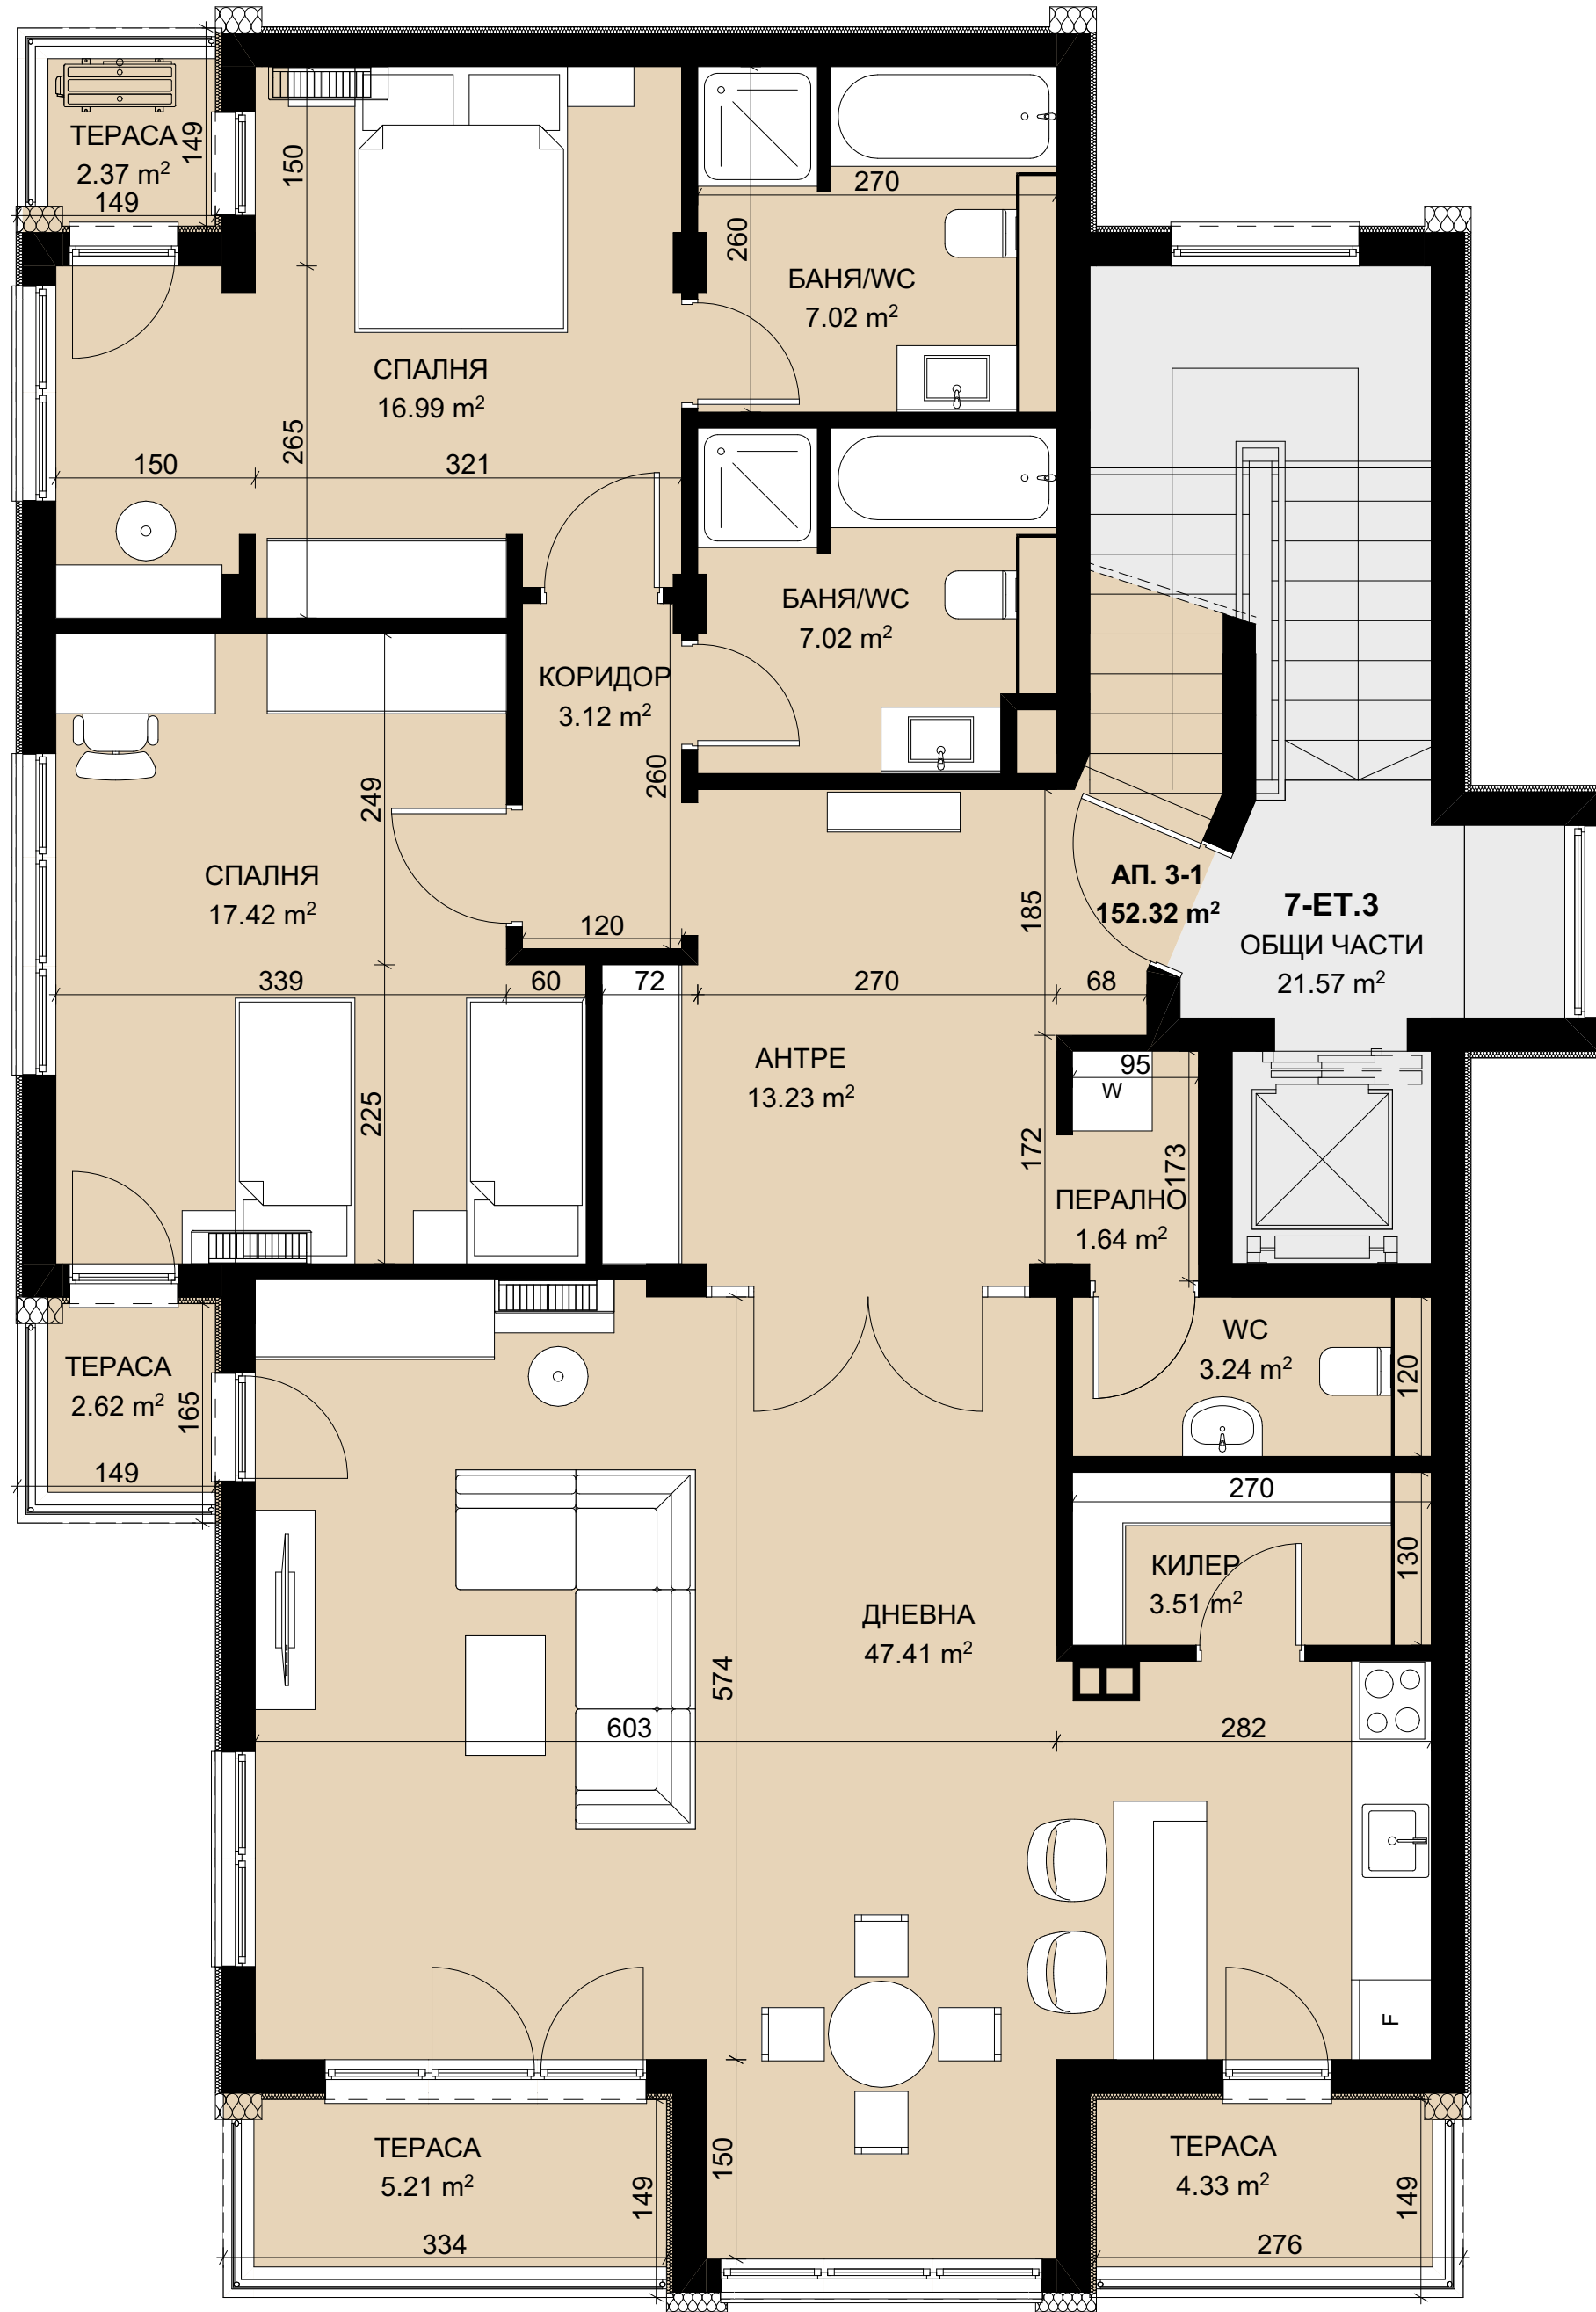

7

ВХОД

ВХОД

АУСГУС  
2.81 m<sup>2</sup>

СЪРВЪР  
И ТАБЛО  
3.98 m<sup>2</sup>

9В-ЕТ.-1  
ОБЩИ ЧАСТИ  
85.58 m<sup>2</sup>

ОБЩО ПОМ.  
15.55 m<sup>2</sup>

ПАРКОМЯСТО 1  
21.25 m<sup>2</sup>