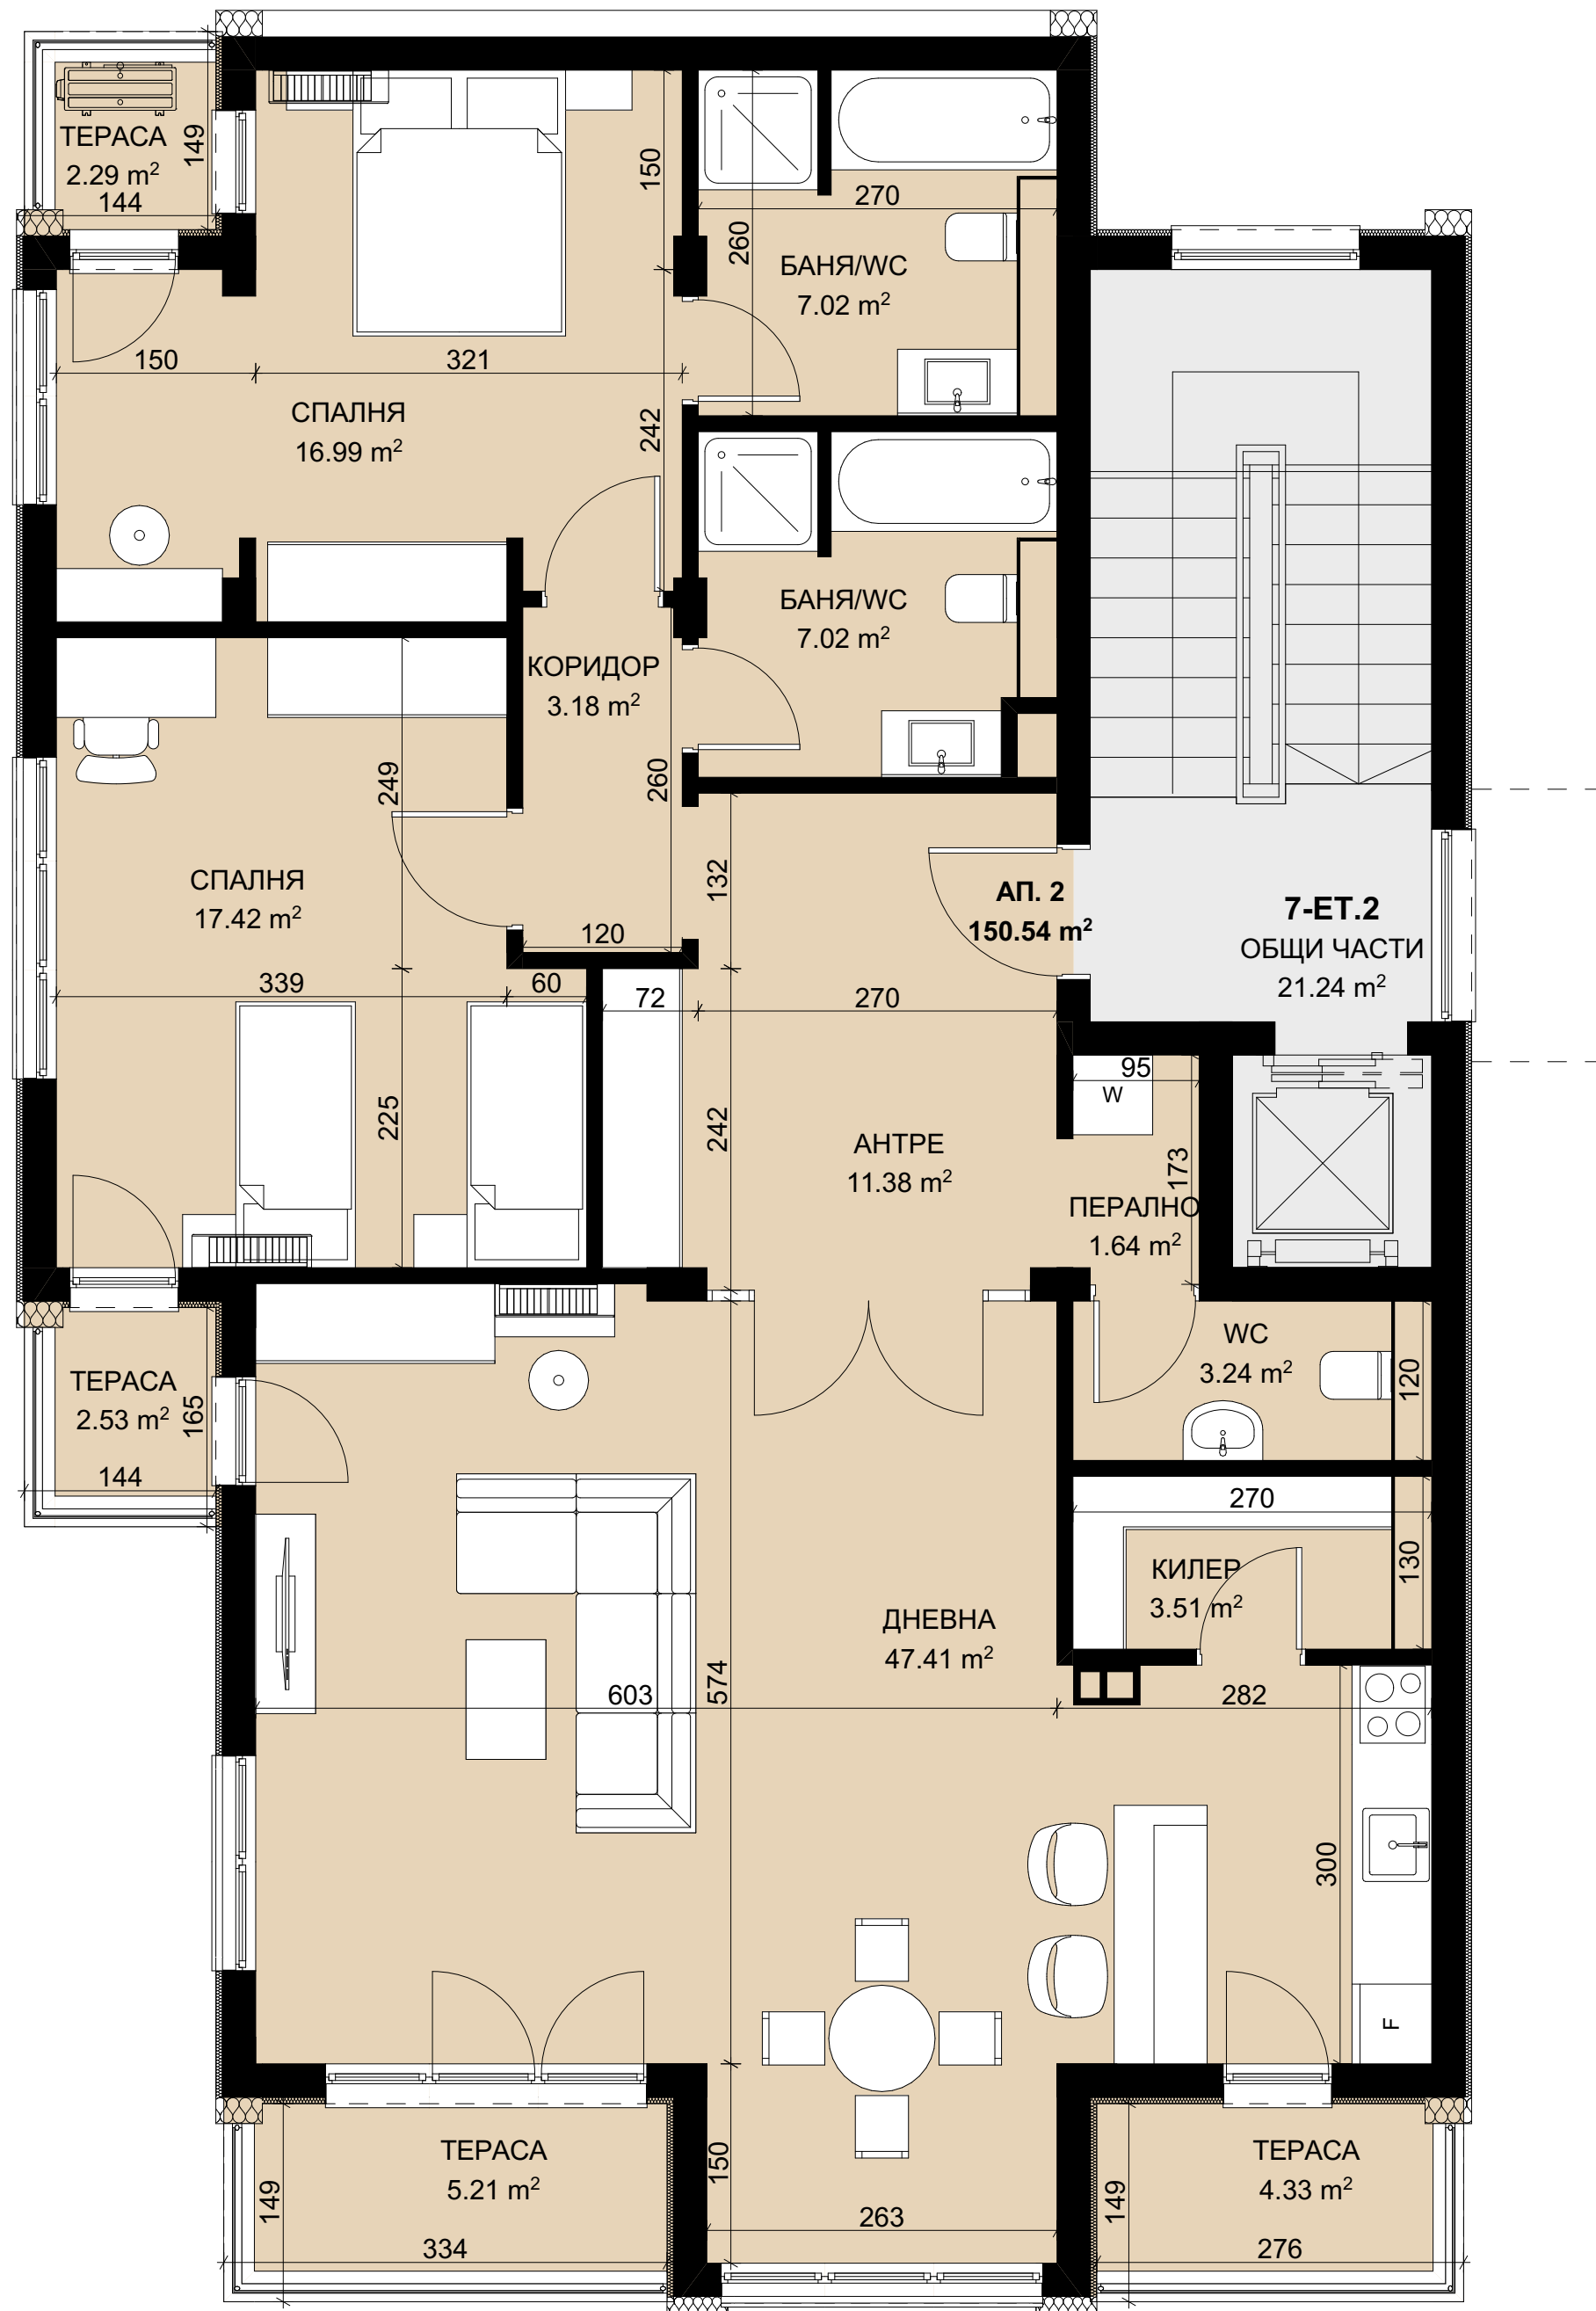

7

ВХОД

ВХОД

АУСГУС  
2.81 m<sup>2</sup>

СЪРВЪР  
И ТАБЛО  
3.98 m<sup>2</sup>

9В-ЕТ.-1  
ОБЩИ ЧАСТИ  
85.58 m<sup>2</sup>

ОБЩО ПОМ.  
15.55 m<sup>2</sup>

ПАРКОМЯСТО 1  
21.25 m<sup>2</sup>