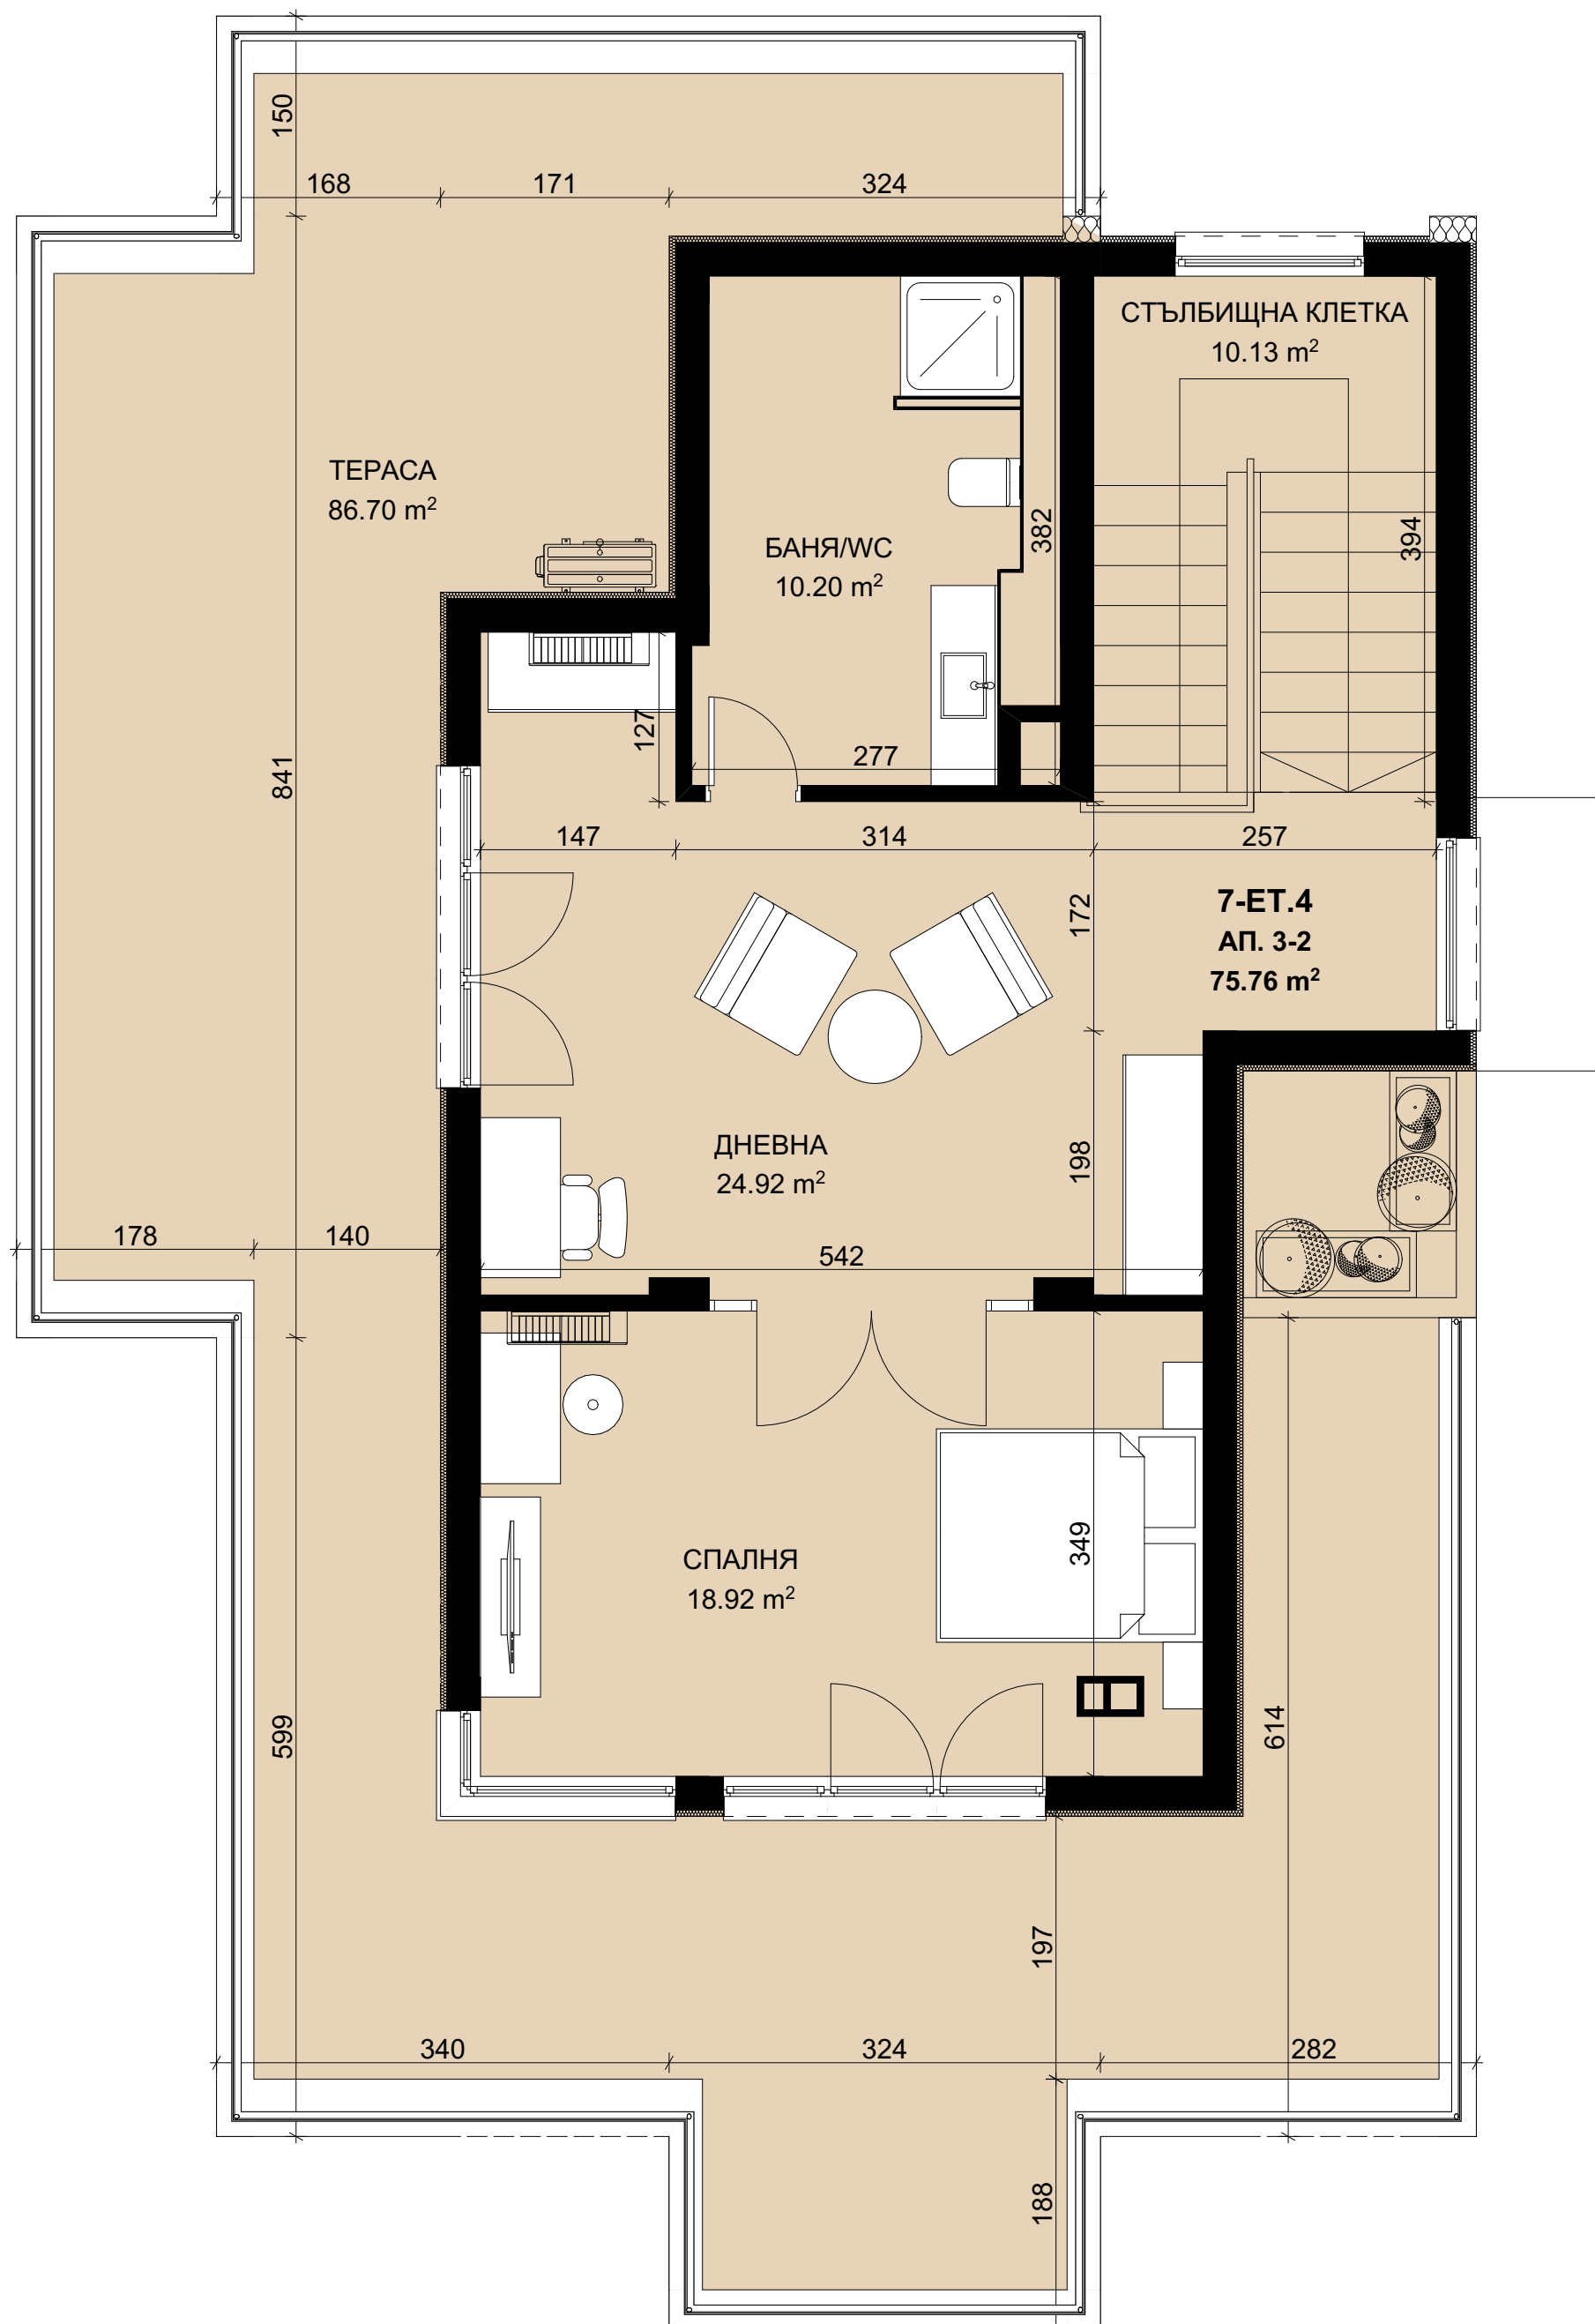

7

ВХОД

ВХОД

АУСГУС  
2.81 m<sup>2</sup>

СЪРВЪР  
И ТАБЛО  
3.98 m<sup>2</sup>

9В-ЕТ.-1  
ОБЩИ ЧАСТИ  
85.58 m<sup>2</sup>

ОБЩО ПОМ.  
15.55 m<sup>2</sup>

ПАРКОМЯСТО 1  
21.25 m<sup>2</sup>