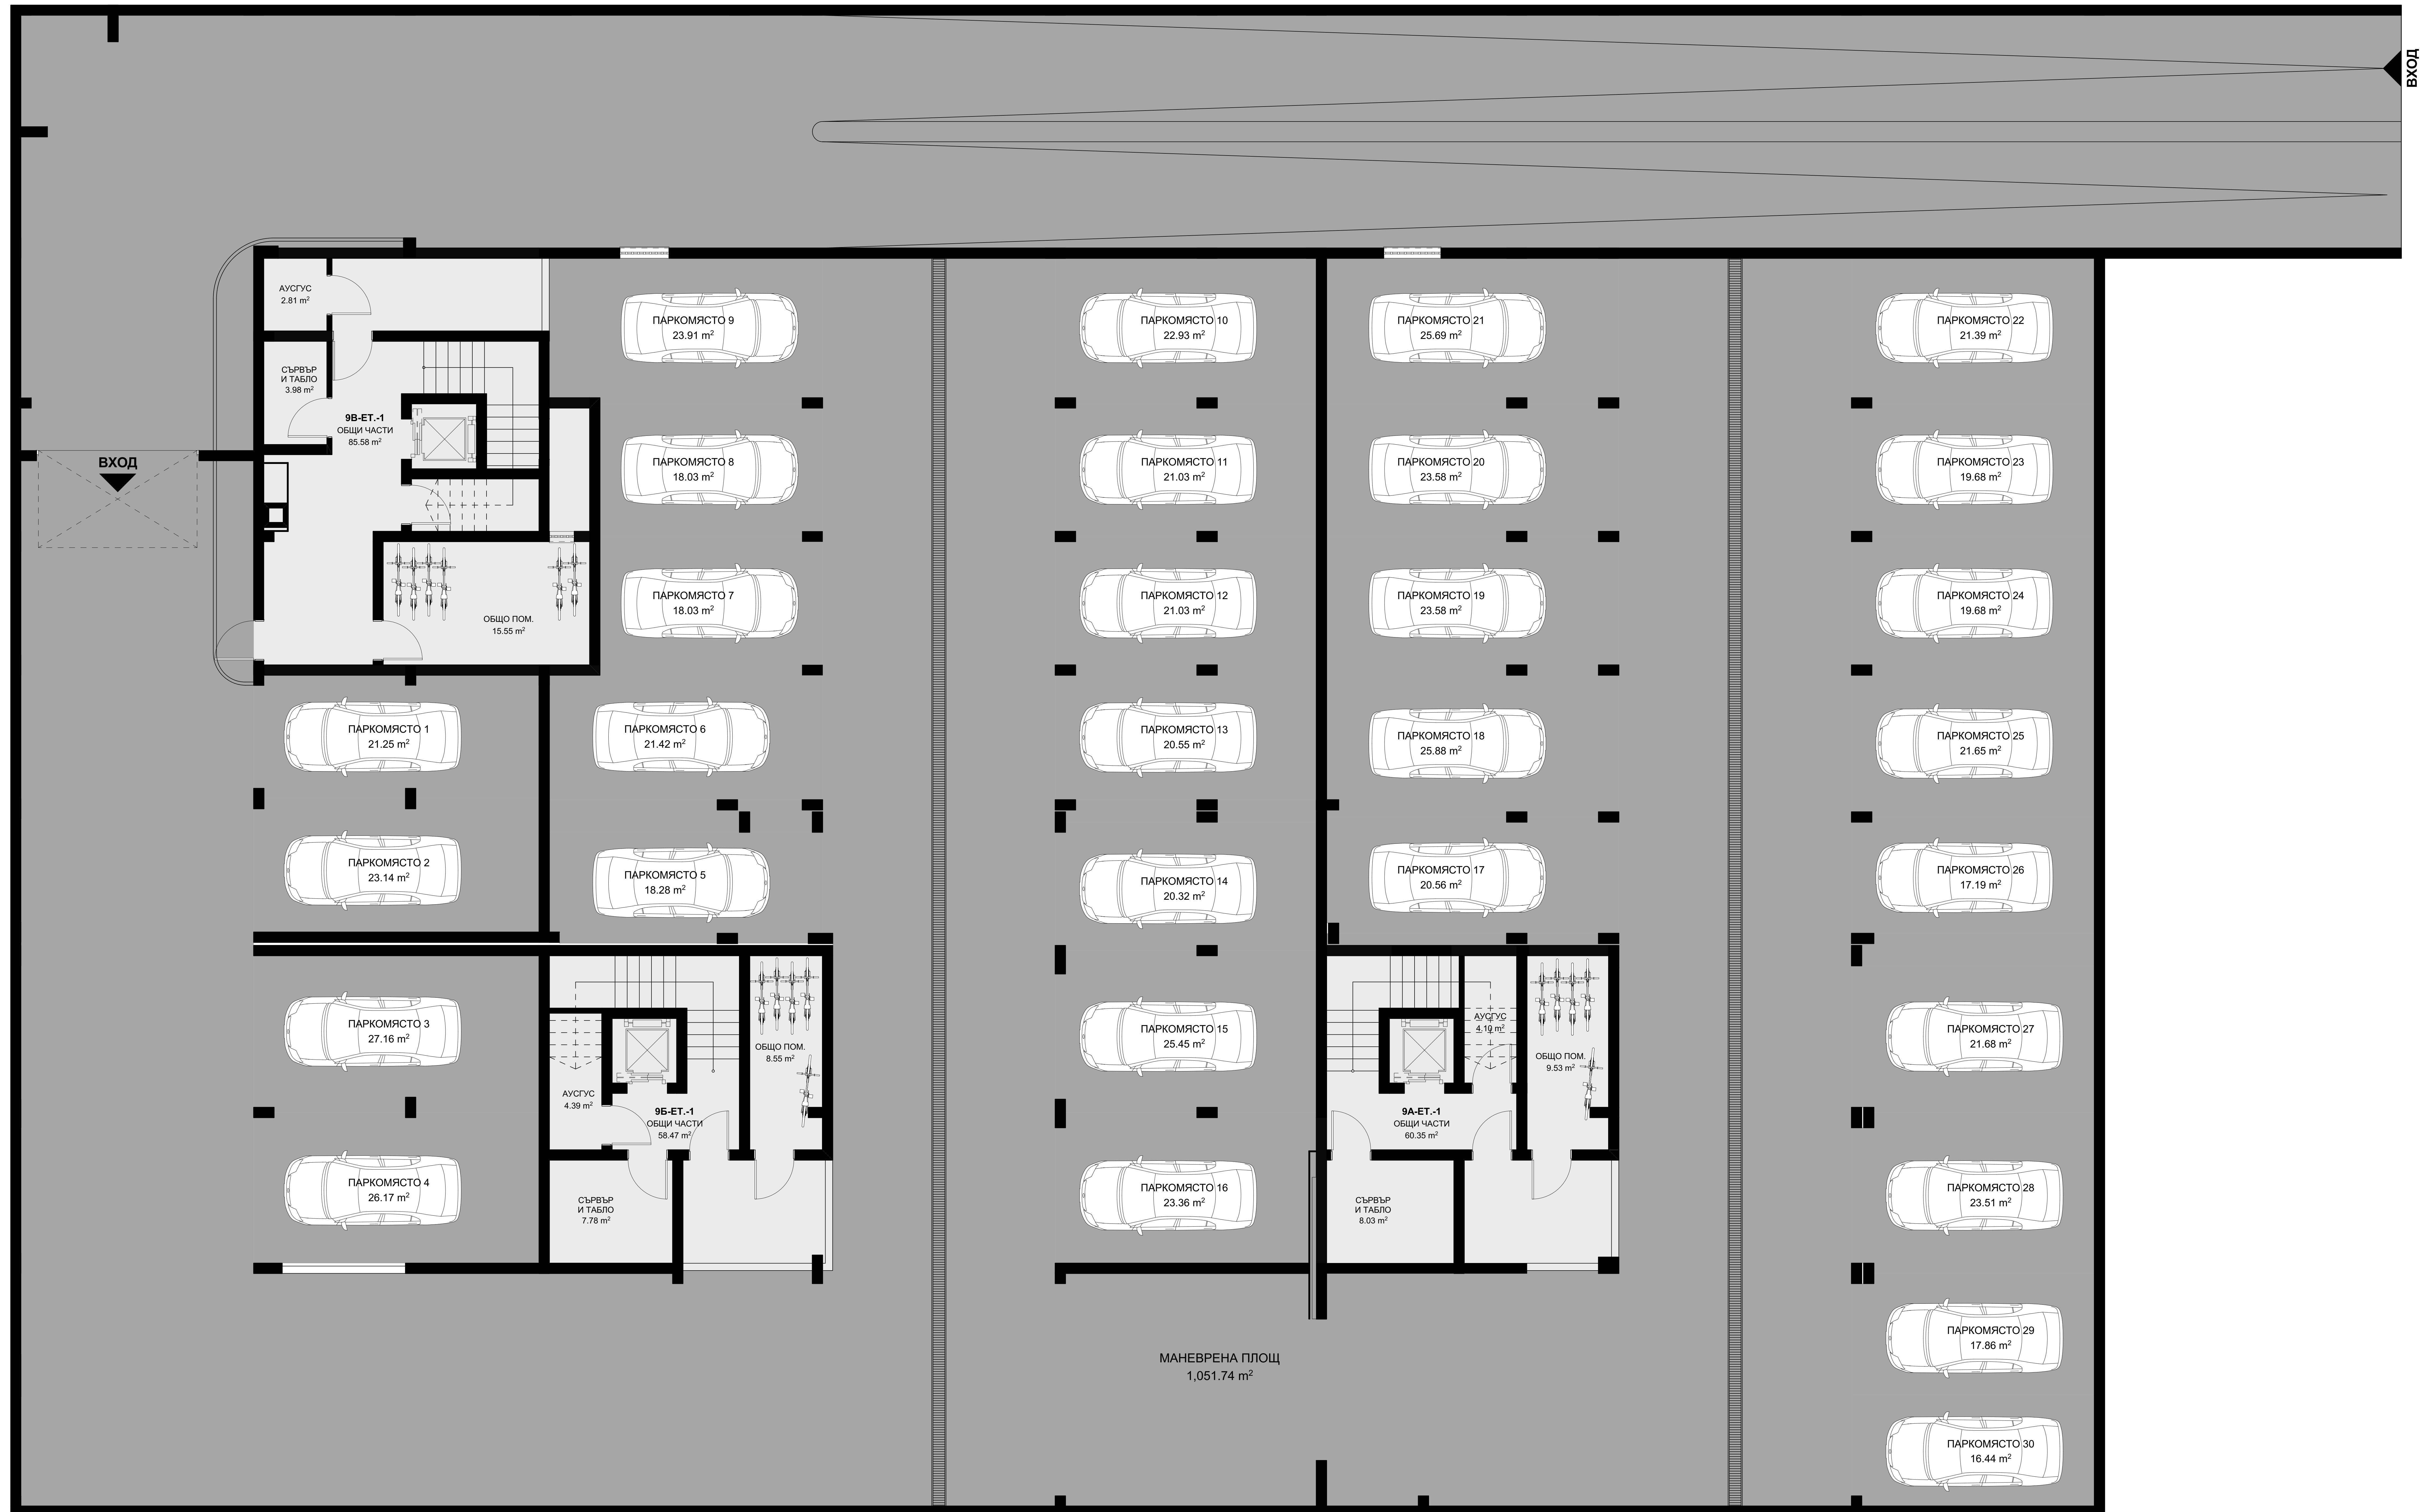

7

ВХОД

ВХОД

АУСГУС  
2.81 m<sup>2</sup>

СЪРВЪР  
И ТАБЛО  
3.98 m<sup>2</sup>

9В-ЕТ.-1  
ОБЩИ ЧАСТИ  
85.58 m<sup>2</sup>

ОБЩО ПОМ.  
15.55 m<sup>2</sup>

ПАРКОМЯСТО 1  
21.25 m<sup>2</sup>