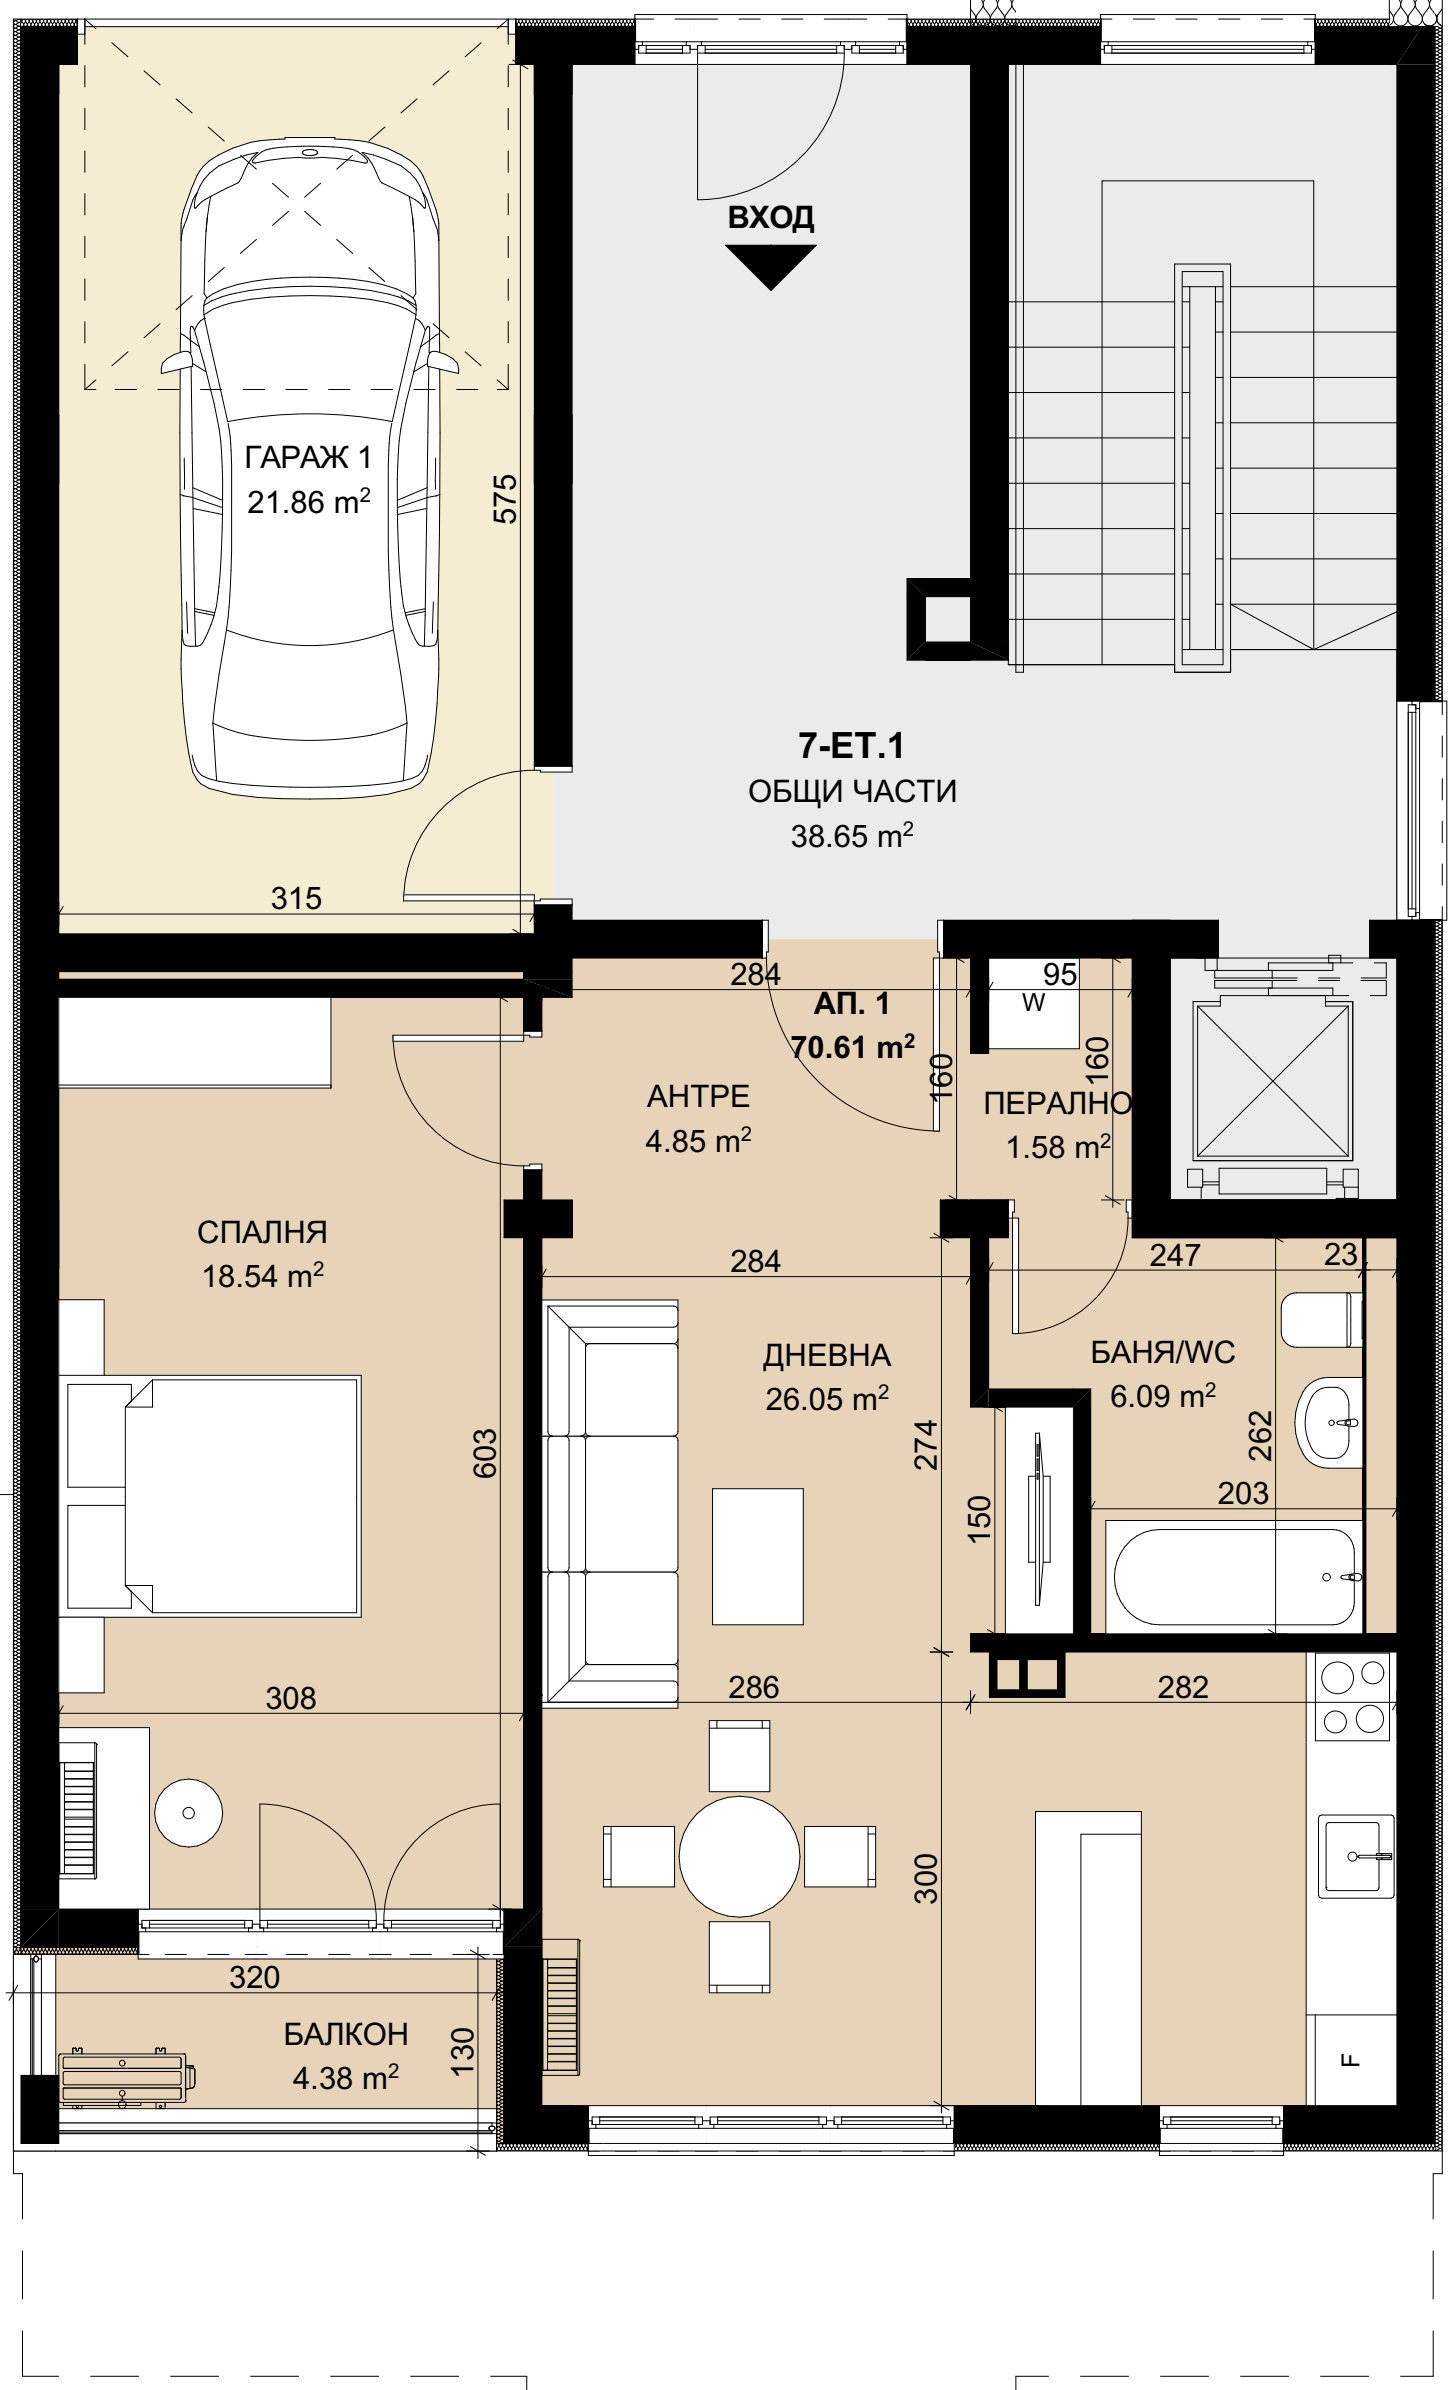

7

ВХОД

ВХОД

АУСГУС  
2.81 m<sup>2</sup>

СЪРВЪР  
И ТАБЛО  
3.98 m<sup>2</sup>

9В-ЕТ.-1  
ОБЩИ ЧАСТИ  
85.58 m<sup>2</sup>

ОБЩО ПОМ.  
15.55 m<sup>2</sup>

ПАРКОМЯСТО 1  
21.25 m<sup>2</sup>

ПАРКОМЯСТО 2  
23.14 m<sup>2</sup>

ПАРКОМЯСТО 3  
27.16 m<sup>2</sup>

ПАРКОМЯСТО 4  
26.17 m<sup>2</sup>

АУСГУС  
4.38 m<sup>2</sup>

9Б-ЕТ.-1  
ОБЩИ ЧАСТИ  
58.47 m<sup>2</sup>

СЪРВЪР  
И ТАБЛО  
7.78 m<sup>2</sup>