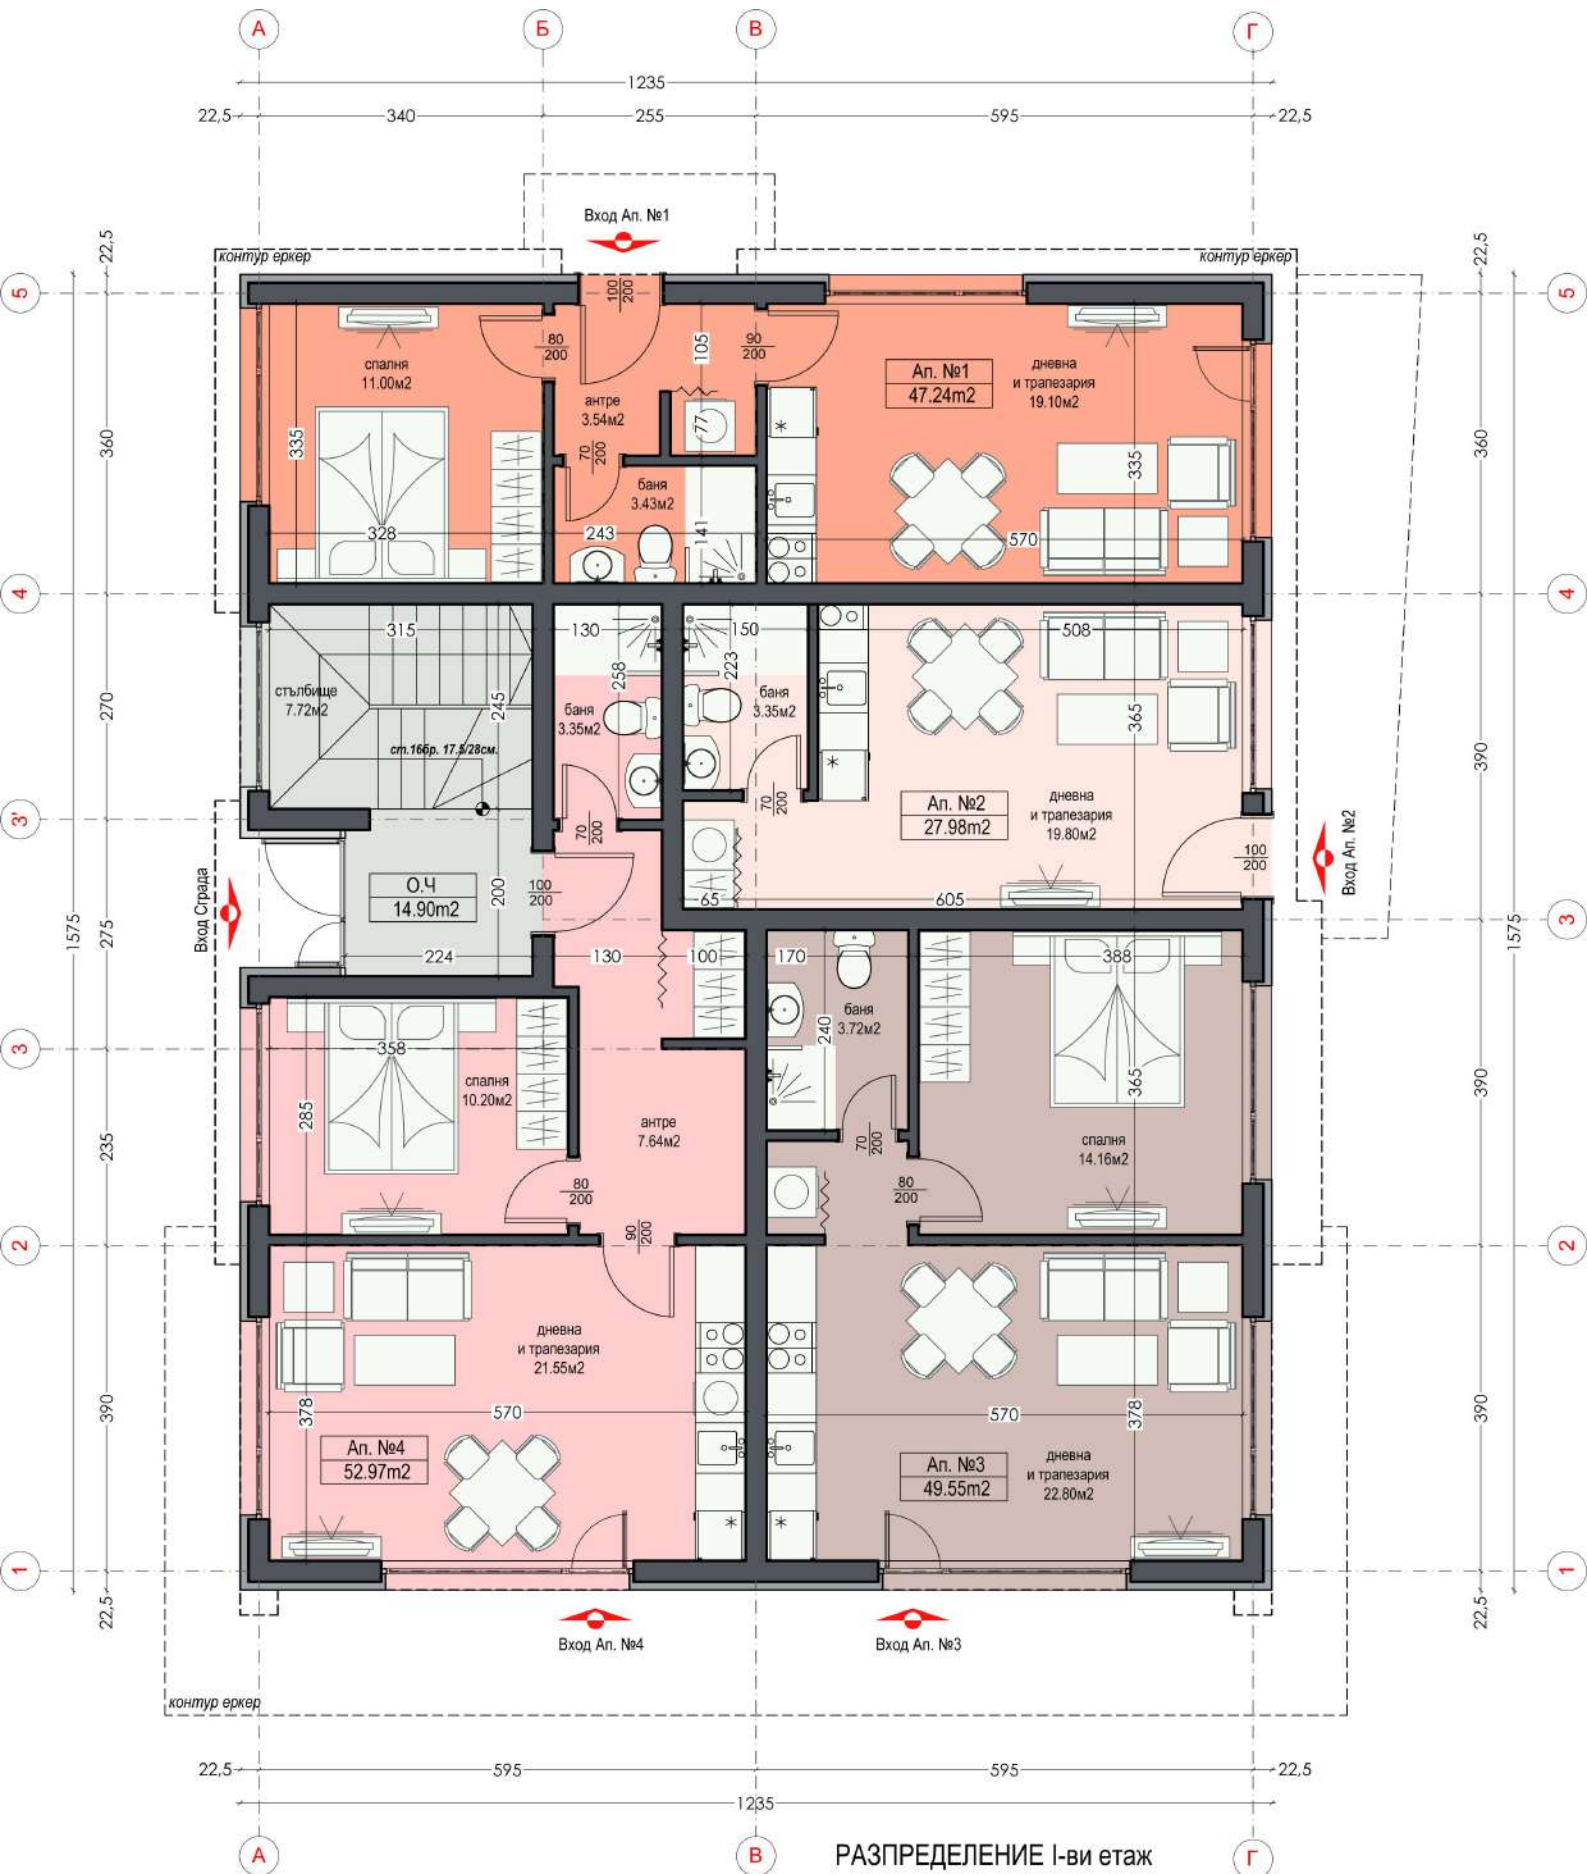

РАЗПРЕДЕЛЕНИЕ 1-ви этаж
кота +0.00 М1:100 ЗП 192.65кв.м.

РАЗПРЕДЕЛЕНИЕ I-ви етаж
кота +0.00 М1:100 ЗП 192.65кв.м.

РАЗПРЕДЕЛЕНИЕ II-ри етаж
кота +2.80 М1:100 ЗП 215,92кв.м.

РАЗПРЕДЕЛЕНИЕ III-ти етаж
кота +5.60 М1:100 ЗП 225.52кв.м.

РАЗПРЕДЕЛЕНИЕ IV-ти етаж
 кота +8.40 М1:100 ЗП 98.65кв.м.