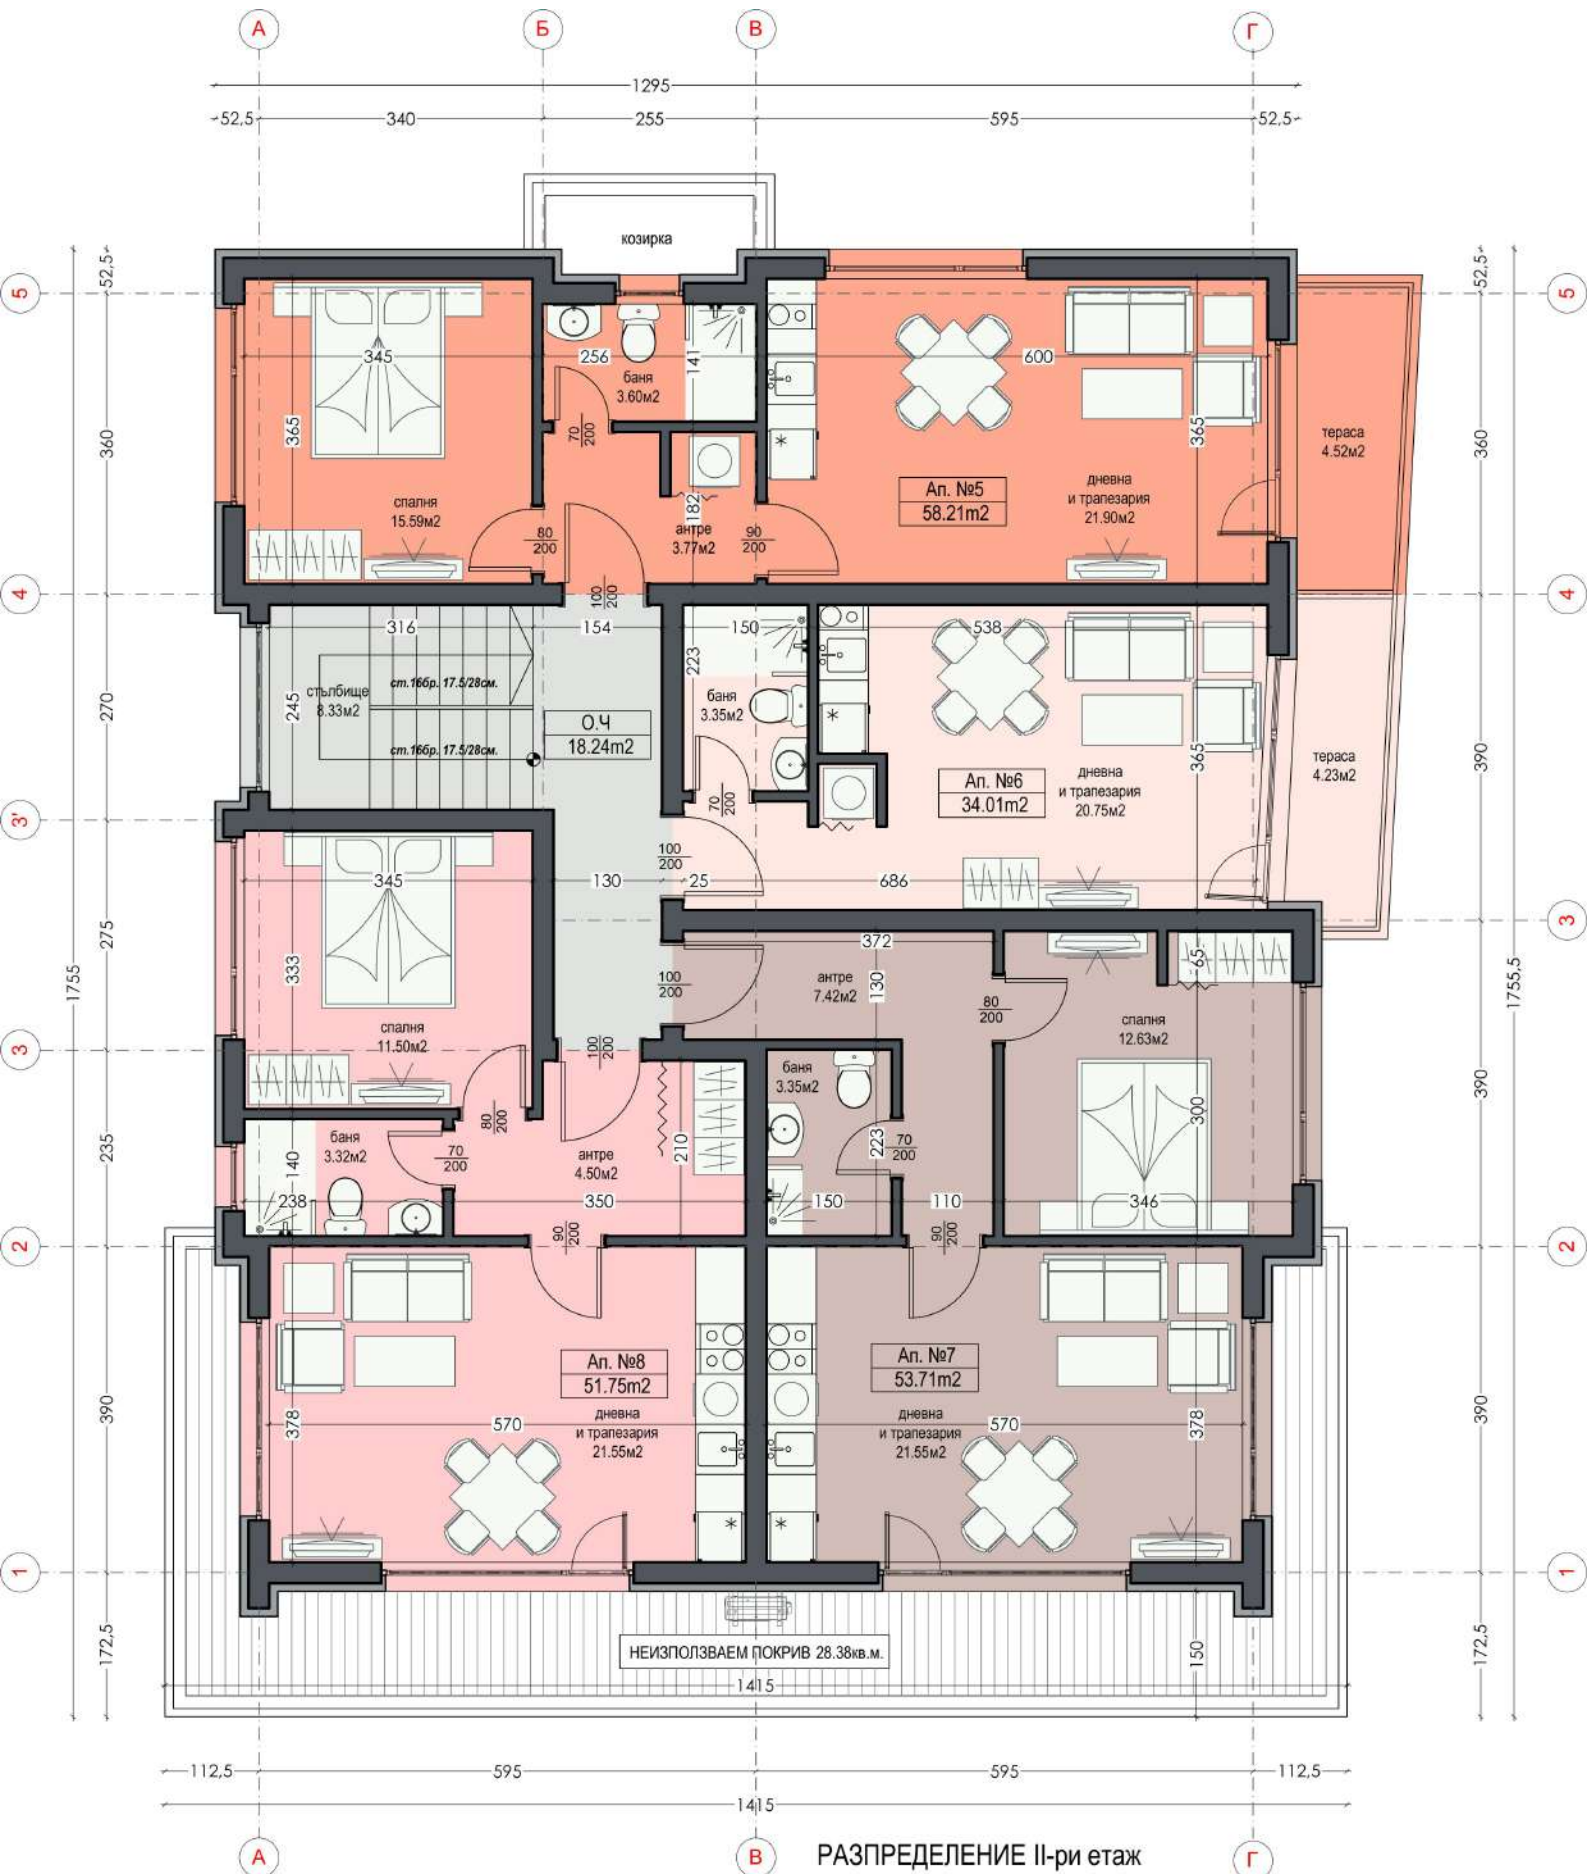

РАЗПРЕДЕЛЕНИЕ 1-ви этаж
кота +0.00 М1:100 ЗП 192.65кв.м.

РАЗПРЕДЕЛЕНИЕ I-ви етаж
кота +0.00 М1:100 ЗП 192.65кв.м.

РАЗПРЕДЕЛЕНИЕ II-ри етаж
кота +2.80 М1:100 ЗП 215,92кв.м.

РАЗПРЕДЕЛЕНИЕ III-ти етаж
кота +5.60 М1:100 ЗП 225.52кв.м.

РАЗПРЕДЕЛЕНИЕ IV-ти етаж
 кота +8.40 М1:100 ЗП 98.65кв.м.