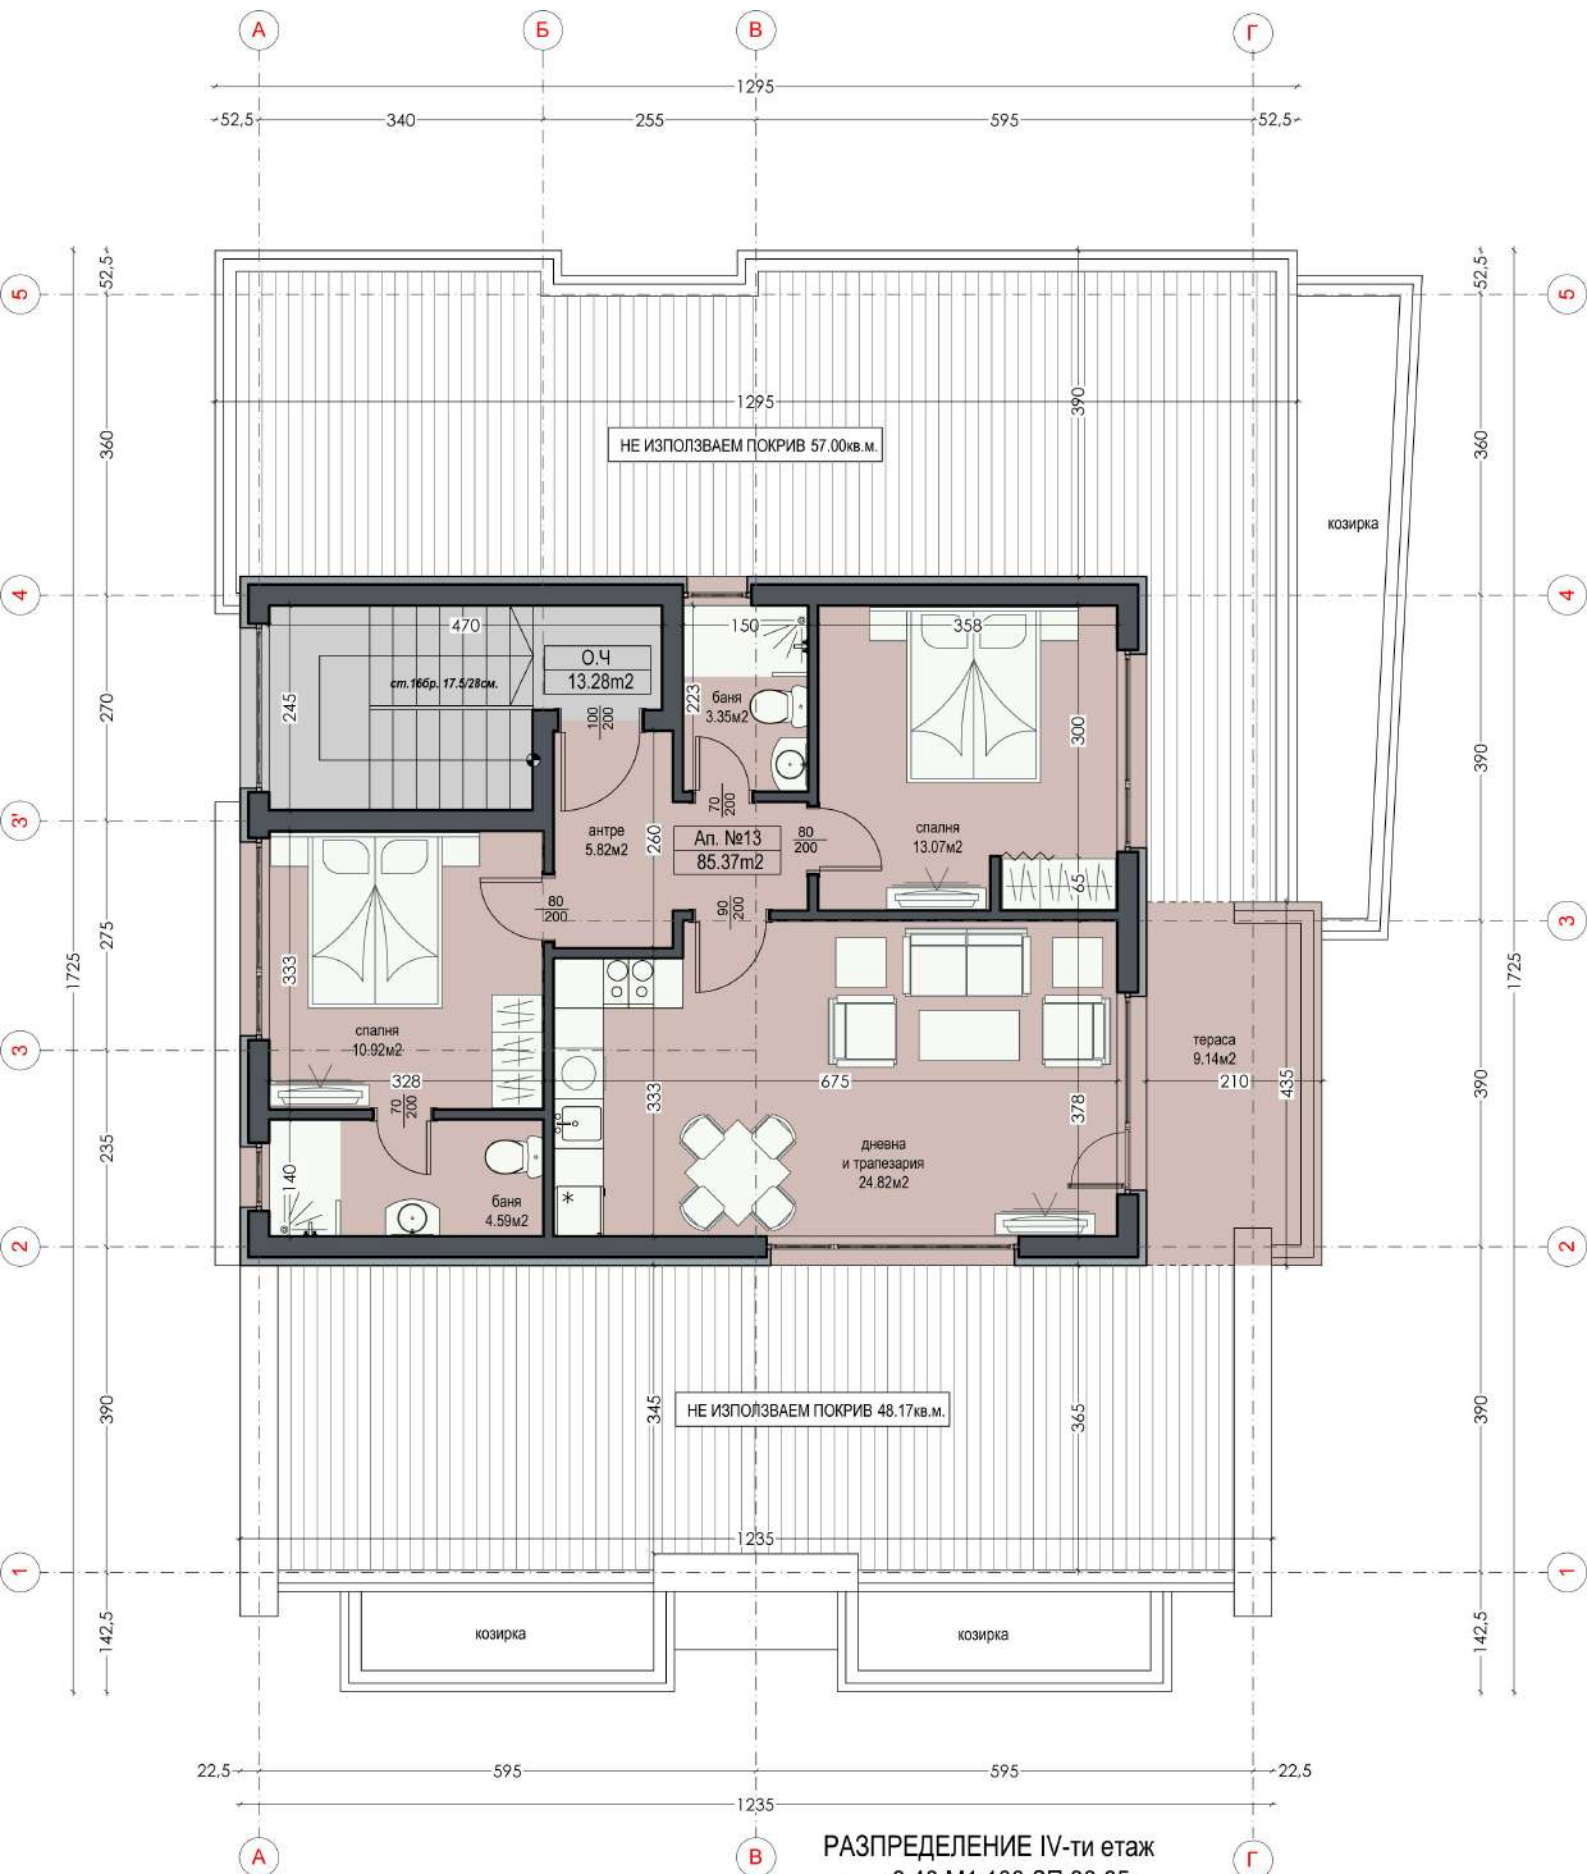

РАЗПРЕДЕЛЕНИЕ 1-ви этаж
кота +0.00 М1:100 ЗП 192.65кв.м.

РАЗПРЕДЕЛЕНИЕ I-ви етаж
кота +0.00 М1:100 ЗП 192.65кв.м.

РАЗПРЕДЕЛЕНИЕ II-ри етаж
кота +2.80 М1:100 ЗП 215,92кв.м.

РАЗПРЕДЕЛЕНИЕ III-ти етаж
кота +5.60 М1:100 ЗП 225.52кв.м.

РАЗПРЕДЕЛЕНИЕ IV-ти етаж
 кота +8.40 М1:100 ЗП 98.65кв.м.