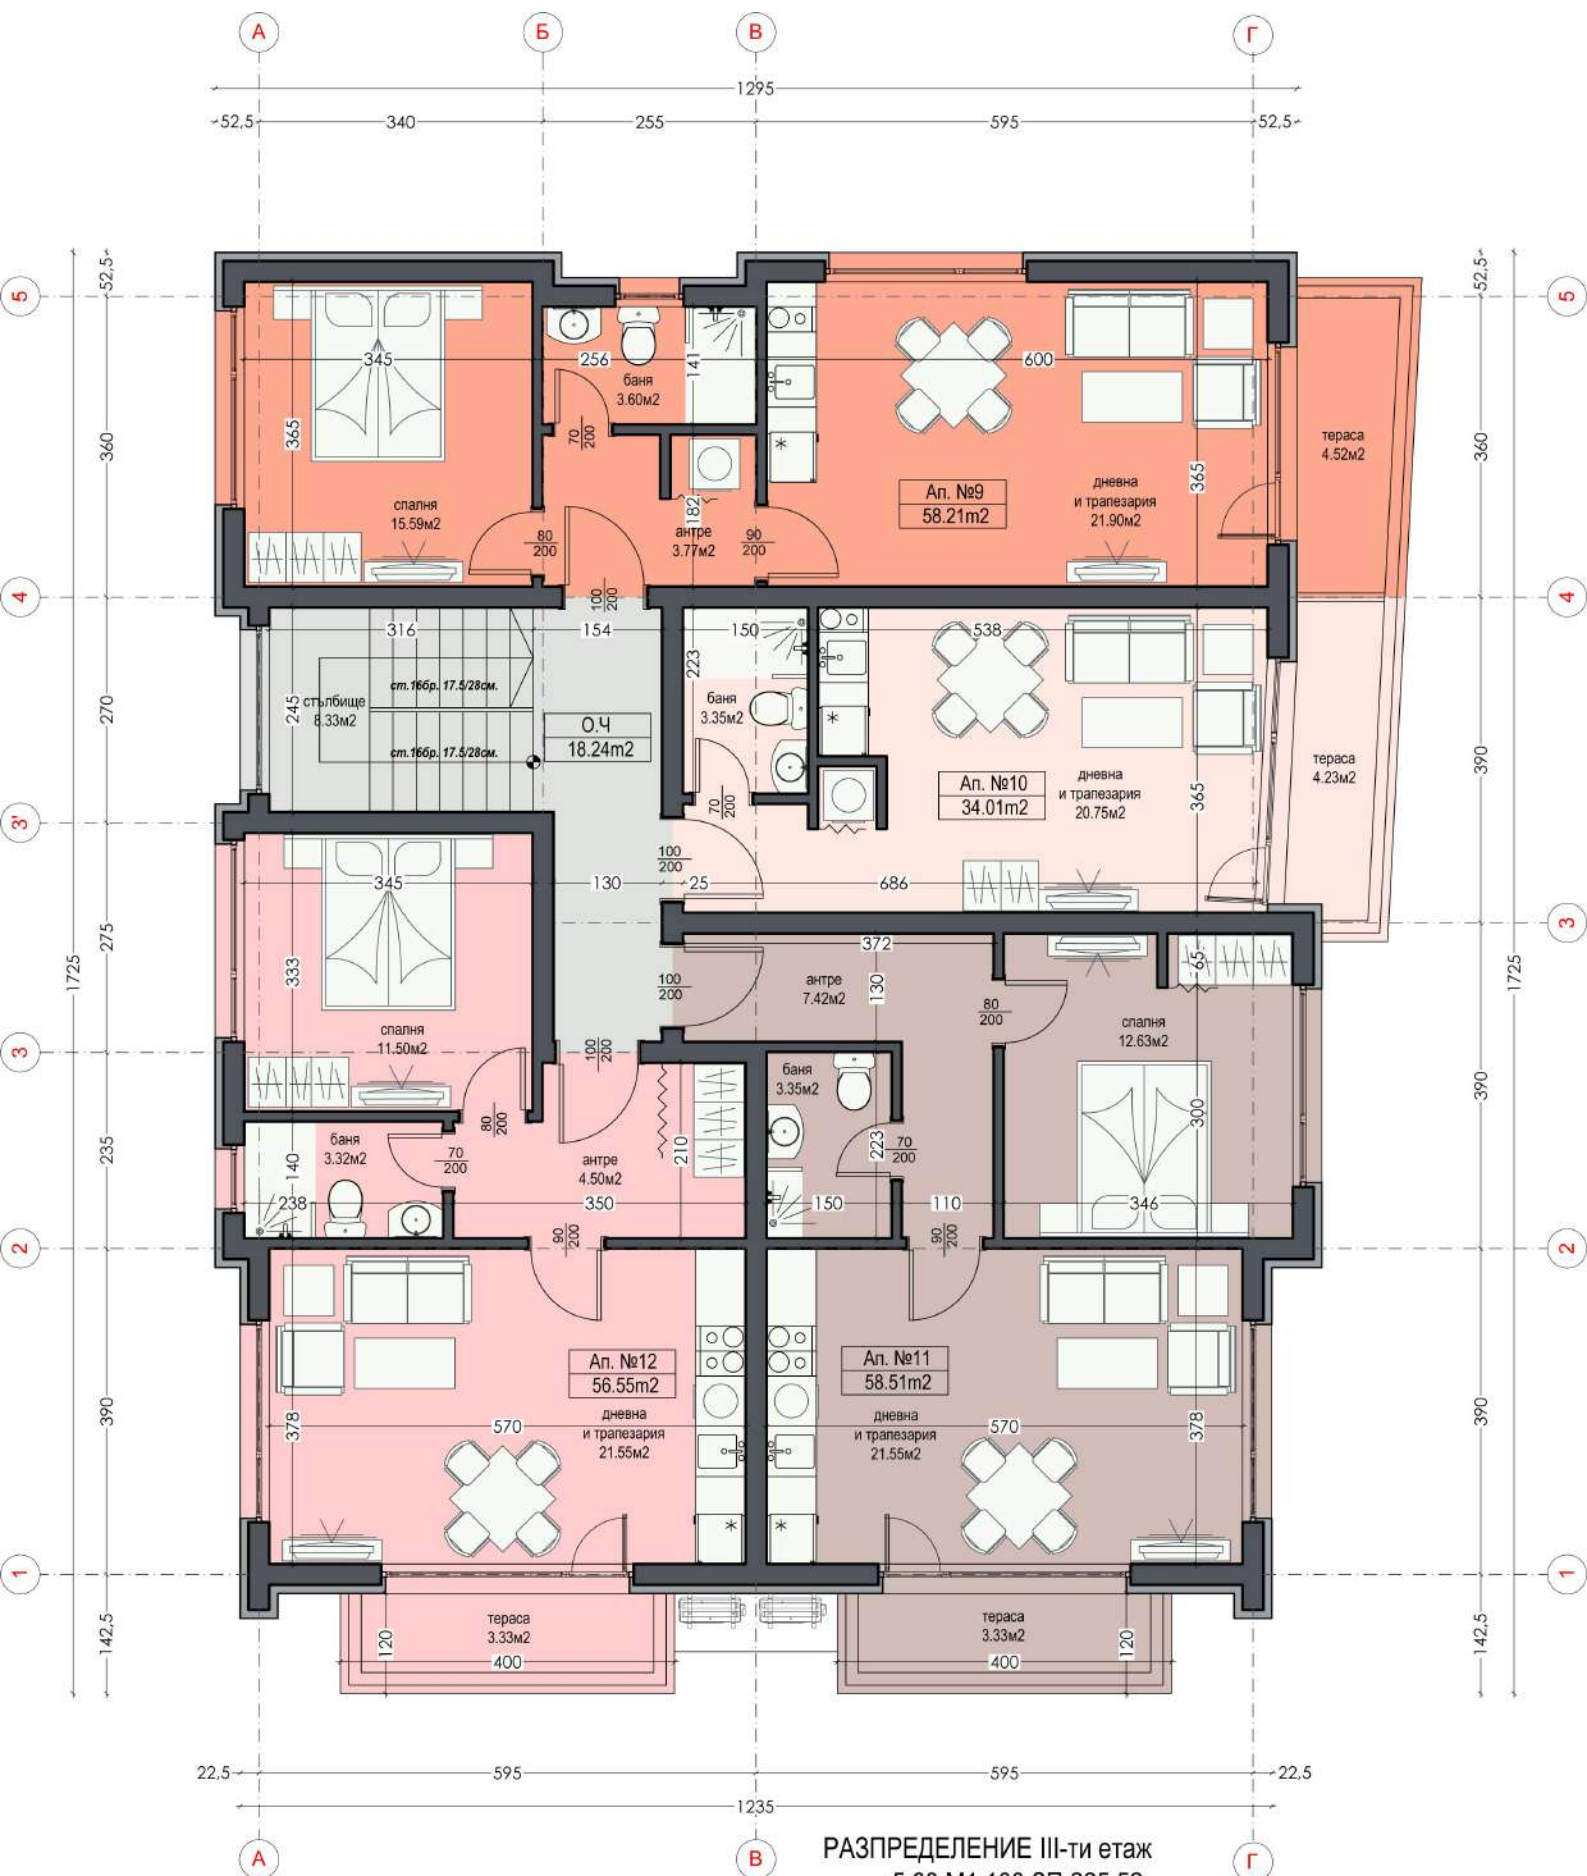

РАЗПРЕДЕЛЕНИЕ 1-ви этаж
кота +0.00 М1:100 ЗП 192.65кв.м.

РАЗПРЕДЕЛЕНИЕ I-ви етаж
кота +0.00 М1:100 ЗП 192.65кв.м.

РАЗПРЕДЕЛЕНИЕ II-ри етаж
кота +2.80 М1:100 ЗП 215,92кв.м.

РАЗПРЕДЕЛЕНИЕ III-ти етаж
кота +5.60 М1:100 ЗП 225.52кв.м.

РАЗПРЕДЕЛЕНИЕ IV-ти етаж
 кота +8.40 М1:100 ЗП 98.65кв.м.