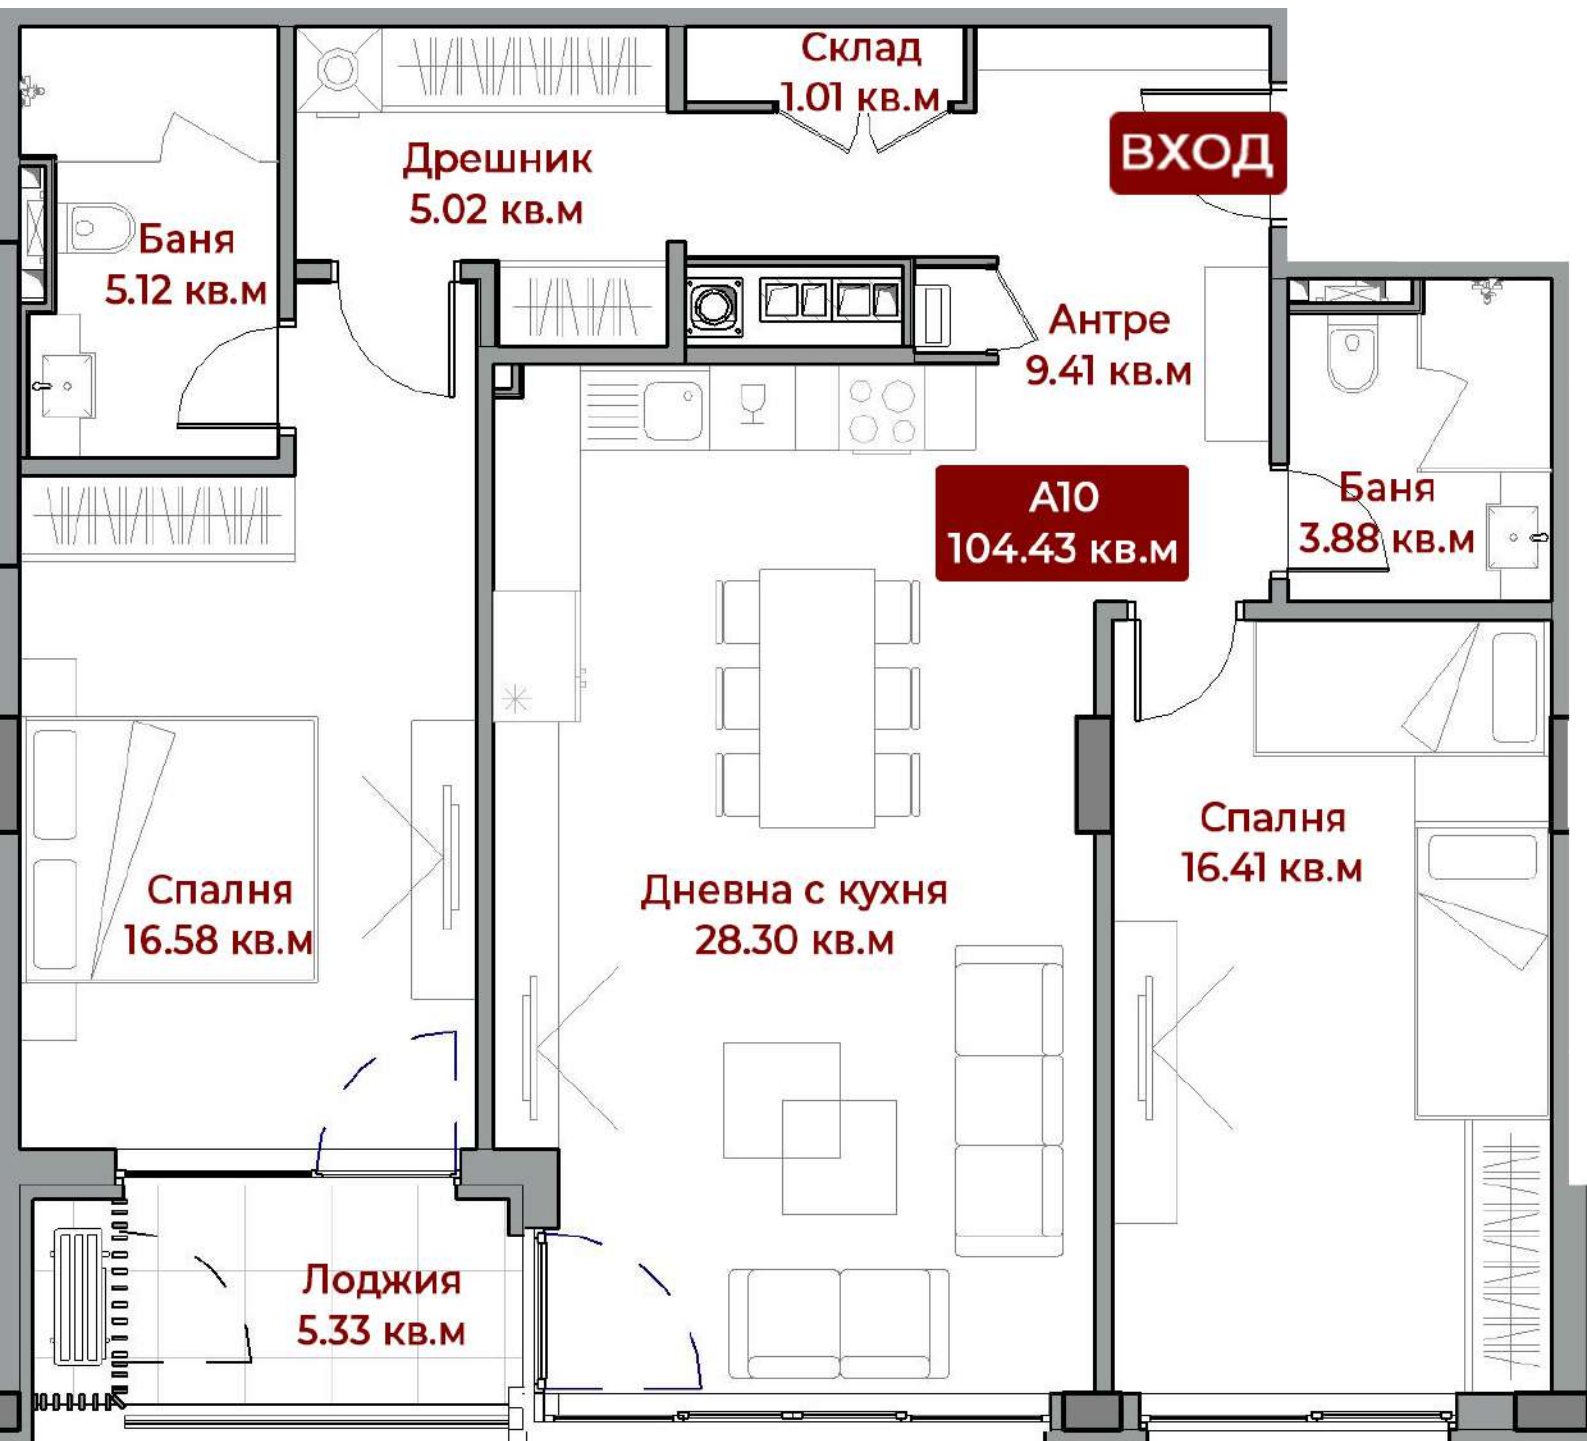

Двор към А1
41.78 кв.м

Веранда с двоен под
6.91 кв.м

Спалня
13.91 кв.м

А1
67.30 кв.м

Баня
3.88 кв.м

Антре
3.82 кв.м

Склад
0.83 кв.м

Дневна с кухня
27.34 кв.м

ВХОД

Двор към А3
104.38 кв.м

Лоджия
4.47 кв.м

Спалня
13.74 кв.м

Дневна с кухня
22.46 кв.м

Баня
3.90 кв.м

Антре
3.56 кв.м

А5
59.23 кв.м

Склад
0.93 кв.м

ВХОД

Двор към Б2
64.63 кв.м

Баня
5.47 кв.м

Б2 - НИВО 2
49.49 кв.м

Баня
3.47 кв.м

Антре
5.47 кв.м

Спалня
14.96 кв.м

Спалня
12.38 кв.м