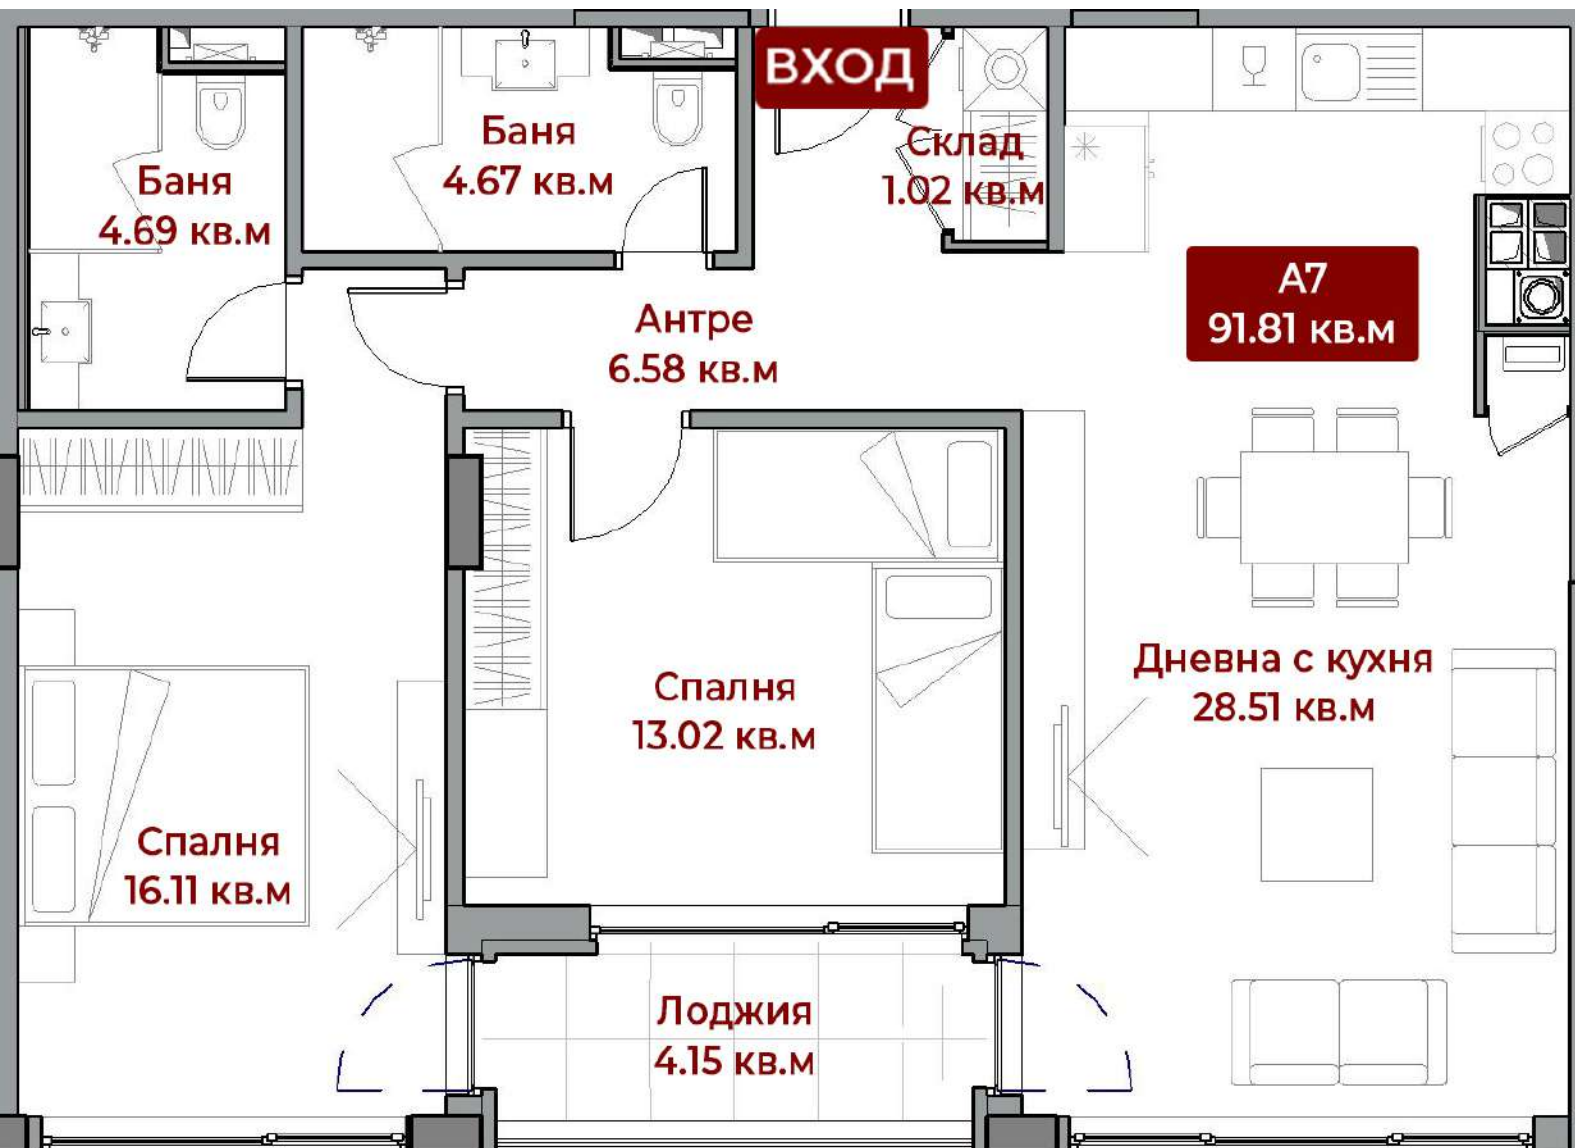

Двор към А1
41.78 кв.м

Веранда с двоен под
6.91 кв.м

Спалня
13.91 кв.м

А1
67.30 кв.м

Баня
3.88 кв.м

Антре
3.82 кв.м

Склад
0.83 кв.м

Дневна с кухня
27.34 кв.м

ВХОД

Двор към А3
104.38 кв.м

Лоджия
4.47 кв.м

Спалня
13.74 кв.м

Дневна с кухня
22.46 кв.м

Баня
3.90 кв.м

Антре
3.56 кв.м

А5
59.23 кв.м

Склад
0.93 кв.м

ВХОД

Двор към Б2
64.63 кв.м

Баня
5.47 кв.м

Б2 - НИВО 2
49.49 кв.м

Баня
3.47 кв.м

Антре
5.47 кв.м

Спалня
14.96 кв.м

Спалня
12.38 кв.м