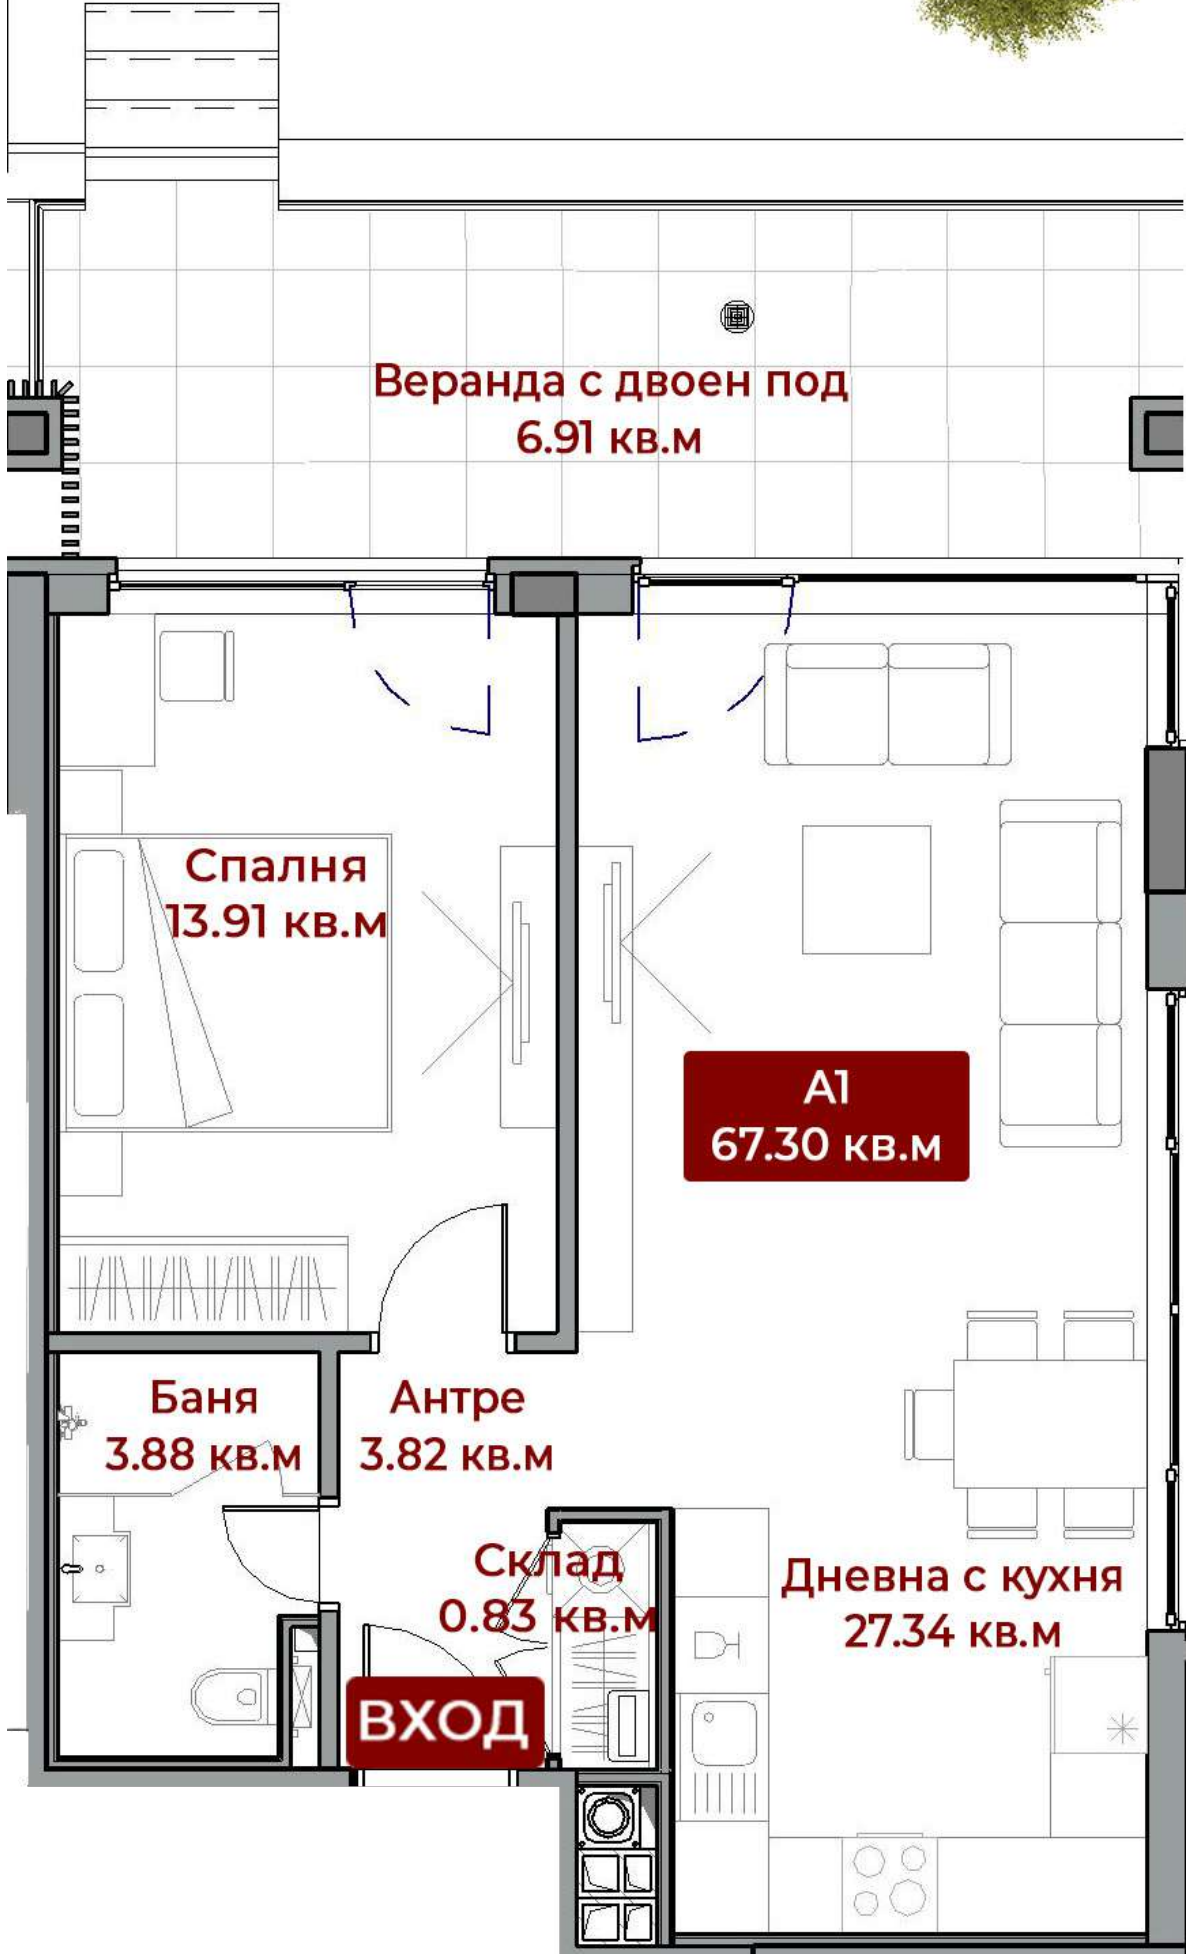

Двор към А1
41.78 кв.м

Веранда с двоен под
6.91 кв.м

Спалня
13.91 кв.м

А1
67.30 кв.м

Баня
3.88 кв.м

Антре
3.82 кв.м

Склад
0.83 кв.м

Дневна с кухня
27.34 кв.м

ВХОД

Двор към А3
104.38 кв.м

Лоджия
4.47 кв.м

Спалня
13.74 кв.м

Дневна с кухня
22.46 кв.м

Баня
3.90 кв.м

Антре
3.56 кв.м

А5
59.23 кв.м

Склад
0.93 кв.м

ВХОД

Двор към Б2
64.63 кв.м

Баня
5.47 кв.м

Б2 - НИВО 2
49.49 кв.м

Баня
3.47 кв.м

Антре
5.47 кв.м

Спалня
14.96 кв.м

Спалня
12.38 кв.м