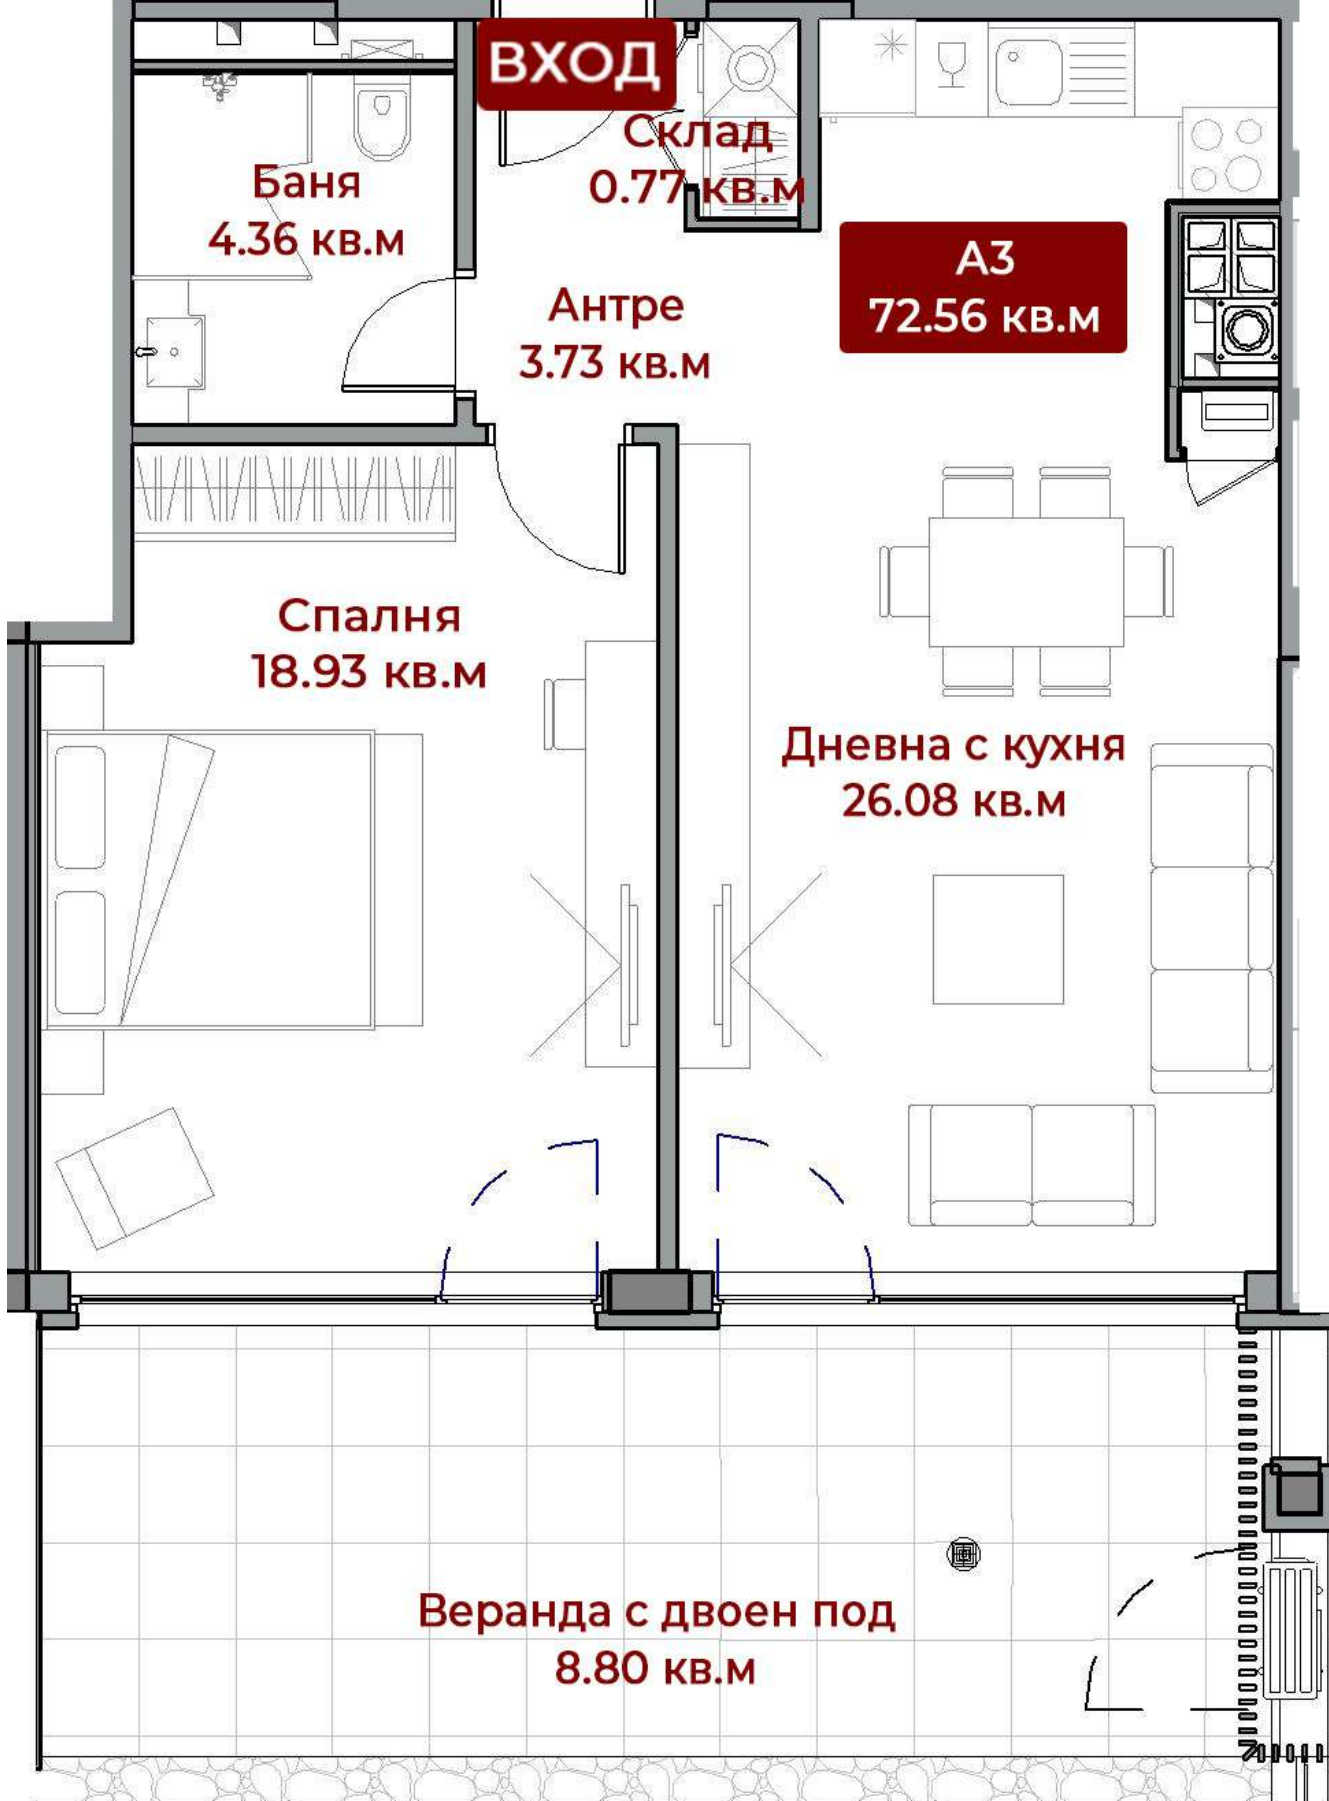

Двор към А1
41.78 кв.м

Веранда с двоен под
6.91 кв.м

Спалня
13.91 кв.м

А1
67.30 кв.м

Баня
3.88 кв.м

Антре
3.82 кв.м

Склад
0.83 кв.м

Дневна с кухня
27.34 кв.м

ВХОД

Двор към А3
104.38 кв.м

Лоджия
4.47 кв.м

Спалня
13.74 кв.м

Дневна с кухня
22.46 кв.м

Баня
3.90 кв.м

Антре
3.56 кв.м

А5
59.23 кв.м

Склад
0.93 кв.м

ВХОД

Двор към Б2
64.63 кв.м

Баня
5.47 кв.м

Б2 - НИВО 2
49.49 кв.м

Баня
3.47 кв.м

Антре
5.47 кв.м

Спалня
14.96 кв.м

Спалня
12.38 кв.м