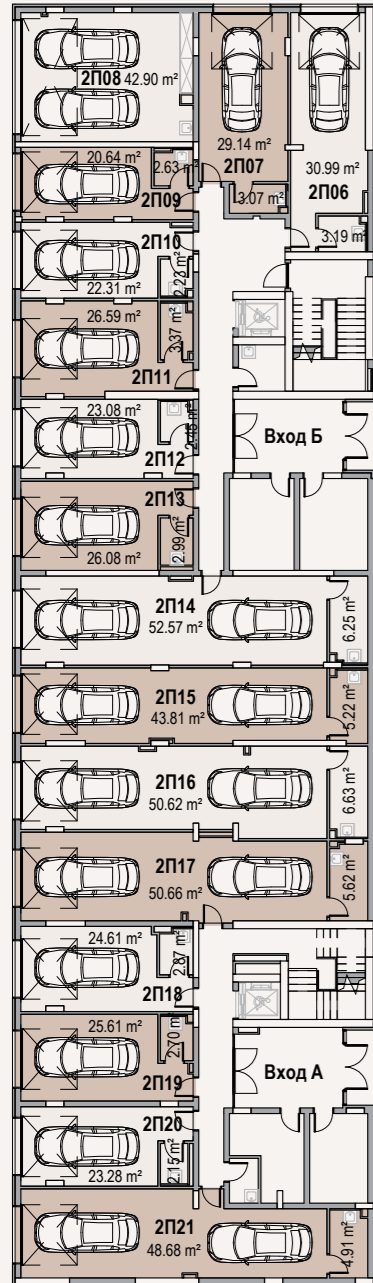

СГРАДА

2

ГАРАЖИ
НИВО ПАРТЕР