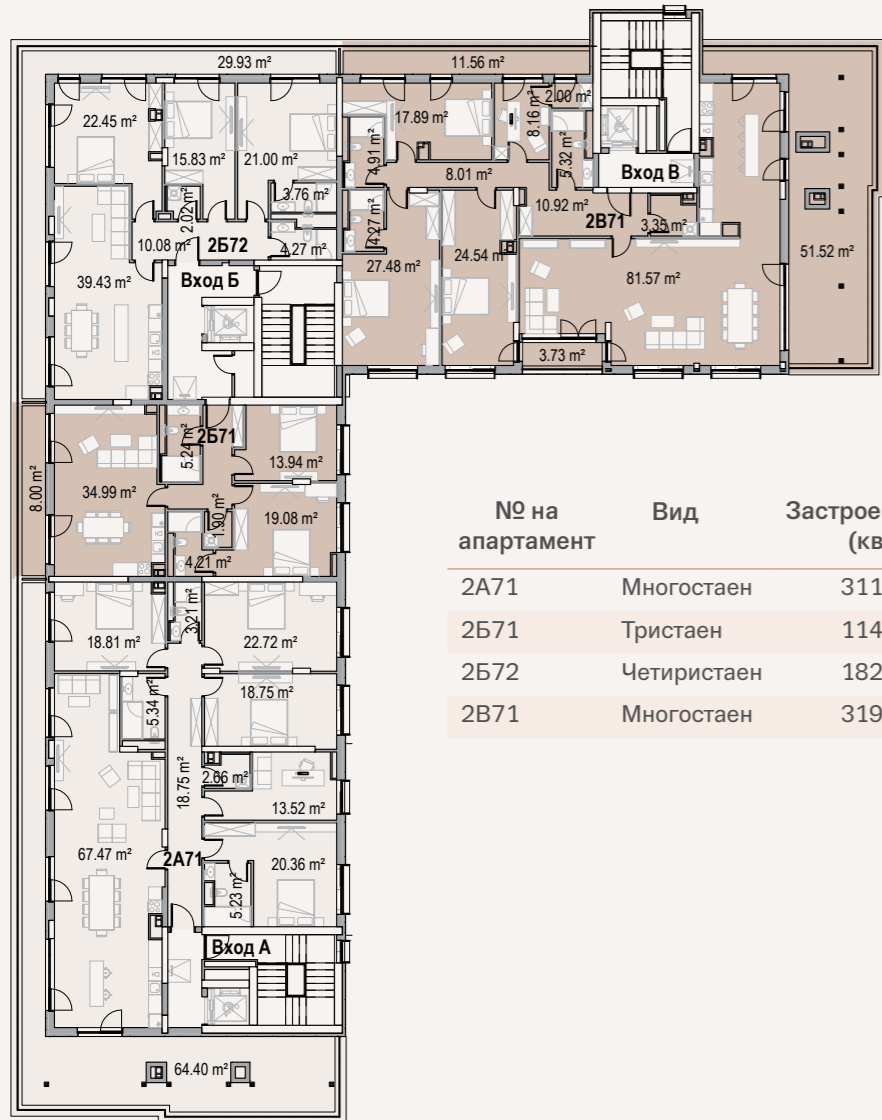

СГРАДА

2

ЕТАЖ 6

№ на апартамент	Вид	Застроена площ (кв.м)	Обща площ (кв.м)	Изложение
2A61	Четиристаен	224.19	251.00	Юг/Изток/Север
2A62	Тристаен	120.01	137.87	Юг/Север
2A63	Двустаен	57.38	65.70	Изток/Север
2B61	Четиристаен	159.03	182.57	Юг/Север
2B62	Четиристаен	177.39	201.71	Юг/Запад
2B61	Четиристаен	215.24	241.82	Изток/Запад/Север
2B62	Четиристаен	185.34	212.94	Изток/Запад

СГРАДА

1

ЕТАЖ 6

№ на апартамент	Вид	Застроена площ (кв.м)	Обща площ (кв.м)	Изложение
1A61	Многостаен	182.72	208.82	Юг/Север
1A62	Четиристаен	218.71	244.20	Юг/Запад/Север
1B61	Четиристаен	182.44	206.98	Юг/Север
1B62	Тристаен	123.66	141.33	Изток/Север
1B61	Четиристаен	247.72	276.92	Юг/Изток/Запад
1B62	Четиристаен	207.19	235.53	Изток/Запад

СГРАДА

2

ЕТАЖ 7

№ на апартамент	Вид	Застроена площ (кв.м)	Обща площ (кв.м)	Изложение
2A71	Многостаен	311.50	348.11	Юг/Изток/Север
2B71	Тристаен	114.27	130.17	Юг/Север
2B72	Четиристаен	182.37	205.09	Юг/Запад
2B71	Многостаен	319.54	357.82	Изток/Запад/Север