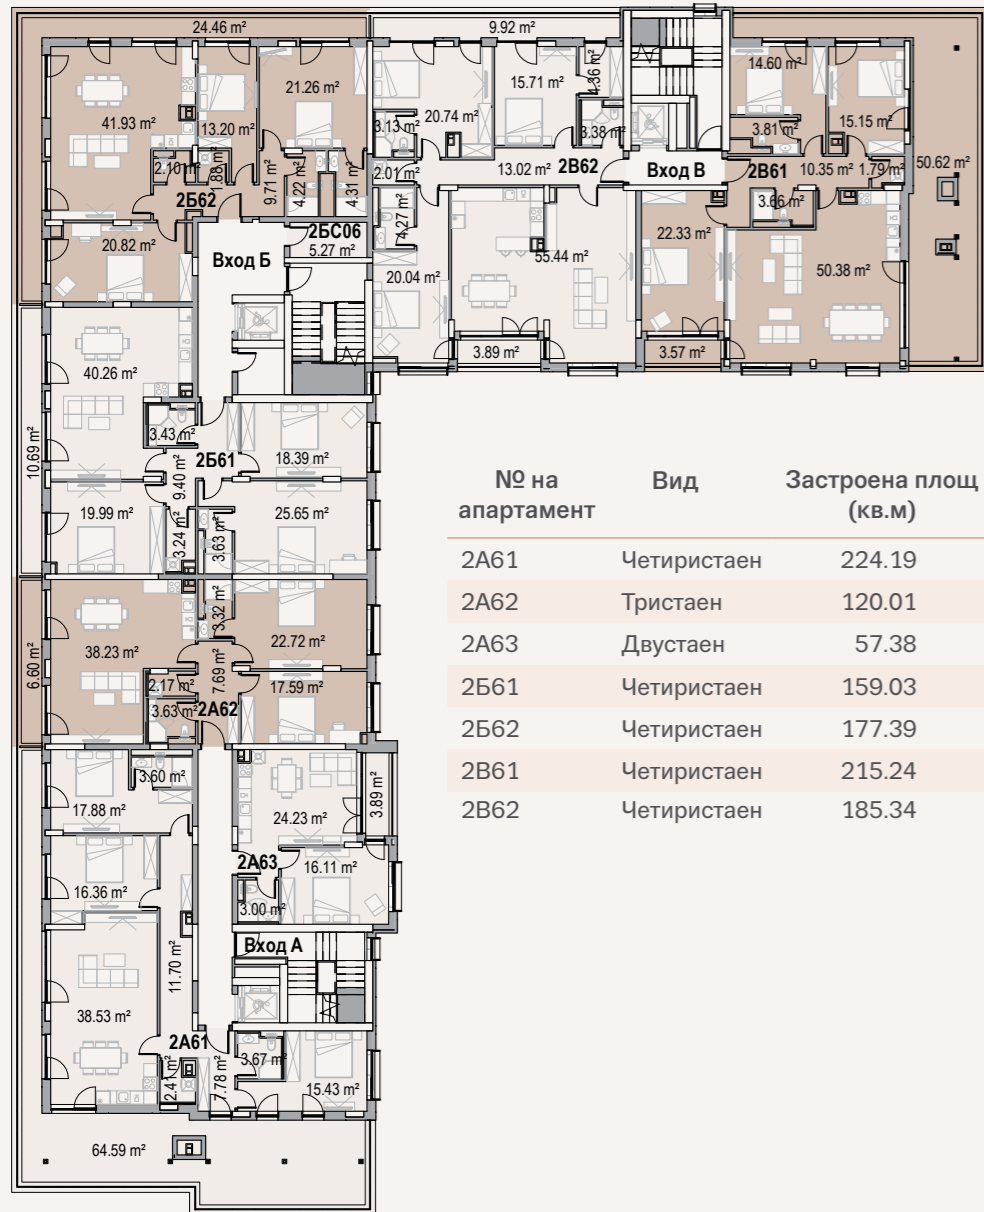

СГРАДА

1

ЕТАЖ 5

№ на апартамент	Вид	Застроена площ (кв.м)	Обща площ (кв.м)	Изложение
1A51	Двустаен	57.74	65.66	Запад/Север
1A52	Тристаен	97.01	111.06	Юг/Север
1A53	Двустаен	64.20	73.74	Юг
1A54	Тристаен	191.91	214.11	Юг/Запад/Север
1A55	Двустаен	57.38	65.25	Запад/Север
1B51	Тристаен	97.39	111.49	Юг/Север
1B52	Тристаен	87.70	99.73	Изток/Север
1B53	Тристаен	123.66	141.33	Изток/Север
1B51	Четиристаен	250.27	282.87	Юг/Изток/Запад
1B52	Двустаен	55.67	63.47	Запад
1B53	Четиристаен	149.97	171.19	Изток/Запад
1B54	Двустаен	64.74	74.18	Изток

СГРАДА

2

ЕТАЖ 6

№ на апартамент	Вид	Застроена площ (кв.м)	Обща площ (кв.м)	Изложение
2A61	Четиристаен	224.19	251.00	Юг/Изток/Север
2A62	Тристаен	120.01	137.87	Юг/Север
2A63	Двустаен	57.38	65.70	Изток/Север
2B61	Четиристаен	159.03	182.57	Юг/Север
2B62	Четиристаен	177.39	201.71	Юг/Запад
2B61	Четиристаен	215.24	241.82	Изток/Запад/Север
2B62	Четиристаен	185.34	212.94	Изток/Запад