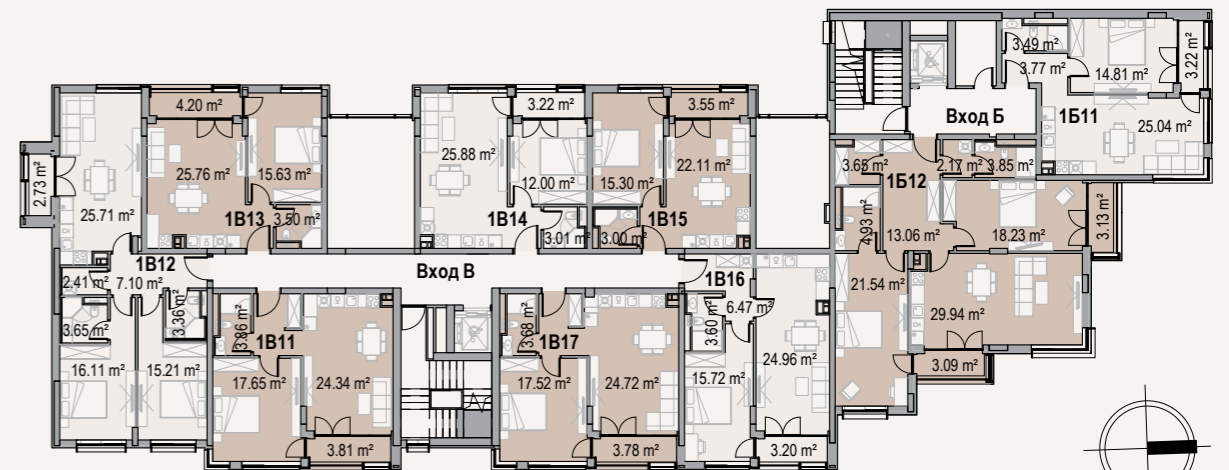

СГРАДА

2

ЕТАЖ 1

№ на апартамент	Вид	Застроена площ (кв.м)	Обща площ (кв.м)	Изложение
2A11	Двустаен	63.85	73.29	Изток/Север
2A12	Двустаен	64.80	74.57	Юг/Изток
2A13	Двустаен	64.20	73.88	Юг
2A14	Двустаен	67.60	77.79	Юг
2A15	Тристаен	120.00	137.16	Юг/Север
2A16	Двустаен	57.38	65.36	Запад/Север
2B11	Тристаен	103.47	118.66	Юг/Север
2B12	Тристаен	92.87	106.87	Юг
2B13	Тристаен	127.36	145.82	Юг/Запад
2B11	Двустаен	57.38	65.53	Запад
2B12	Тристаен	99.39	113.70	Изток/Запад/Север
2B13	Двустаен	60.46	69.40	Изток
2B14	Тристаен	96.14	110.16	Изток/Запад

СГРАДА

1

ЕТАЖ 1

№ на апартамент	Вид	Застроена площ (кв.м)	Обща площ (кв.м)	Изложение
1A11	Двустаен	57.74	65.35	Изток/Север
1A12	Тристаен	100.92	114.95	Юг/Север
1A13	Двустаен	62.89	71.86	Юг
1A14	Двустаен	63.39	72.44	Юг
1A15	Тристаен	100.72	114.36	Юг/Запад/Север
1A16	Двустаен	57.38	64.94	Запад/Север
1B11	Двустаен	62.95	71.24	Изток/Север
1B12	Тристаен	123.66	140.98	Изток/Север
1B11	Двустаен	65.35	74.50	Изток
1B12	Тристаен	95.33	108.76	Юг/Изток/Запад
1B13	Двустаен	58.54	66.41	Запад
1B14	Двустаен	55.97	63.50	Запад
1B15	Двустаен	53.04	60.17	Запад
1B16	Двустаен	64.56	73.60	Изток
1B17	Двустаен	64.74	73.80	Изток

СГРАДА

2

ЕТАЖ 7

№ на апартамент	Вид	Застроена площ (кв.м)	Обща площ (кв.м)	Изложение
2A71	Многостаен	311.50	348.11	Юг/Изток/Север
2B71	Тристаен	114.27	130.17	Юг/Север
2B72	Четиристаен	182.37	205.09	Юг/Запад
2B71	Многостаен	319.54	357.82	Изток/Запад/Север