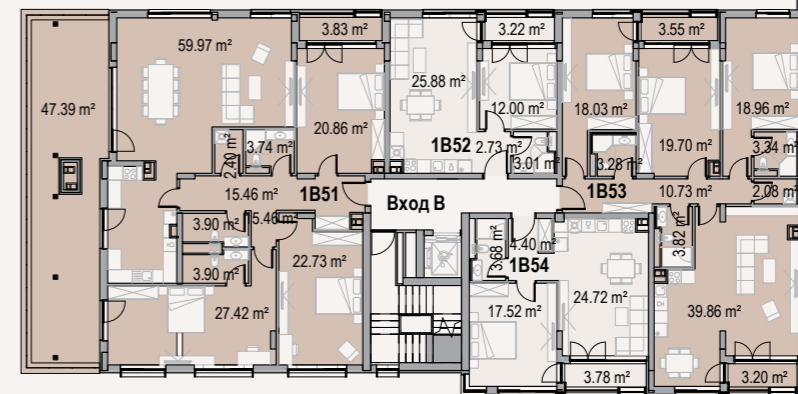

СГРАДА

2

ЕТАЖ 5

№ на апартамент	Вид	Застроена площ (кв.м)	Обща площ (кв.м)	Изложение
2A51	Четиристаен	220.65	254.46	Юг/Изток/Север
2A52	Двустаен	67.60	78.21	Юг
2A53	Тристаен	120.00	137.87	Юг/Север
2A54	Двустаен	57.38	65.70	Запад/Север
2B51	Тристаен	125.12	143.76	Юг/Север
2B52	Тристаен	92.87	107.45	Юг
2B53	Тристаен	132.51	152.51	Юг/Запад
2B51	Двустаен	57.38	65.87	Запад
2B52	Четиристаен	256.21	295.27	Изток/Запад/Север
2B53	Тристаен	97.21	111.98	Изток/Запад
2B54	Двустаен	57.74	66.28	Запад

СГРАДА

1

ЕТАЖ 5

№ на апартамент	Вид	Застроена площ (кв.м)	Обща площ (кв.м)	Изложение
1A51	Двустаен	57.74	65.66	Запад/Север
1A52	Тристаен	97.01	111.06	Юг/Север
1A53	Двустаен	64.20	73.74	Юг
1A54	Тристаен	191.91	214.11	Юг/Запад/Север
1A55	Двустаен	57.38	65.25	Запад/Север
1B51	Тристаен	97.39	111.49	Юг/Север
1B52	Тристаен	87.70	99.73	Изток/Север
1B53	Тристаен	123.66	141.33	Изток/Север
1B51	Четиристаен	250.27	282.87	Юг/Изток/Запад
1B52	Двустаен	55.67	63.47	Запад
1B53	Четиристаен	149.97	171.19	Изток/Запад
1B54	Двустаен	64.74	74.18	Изток