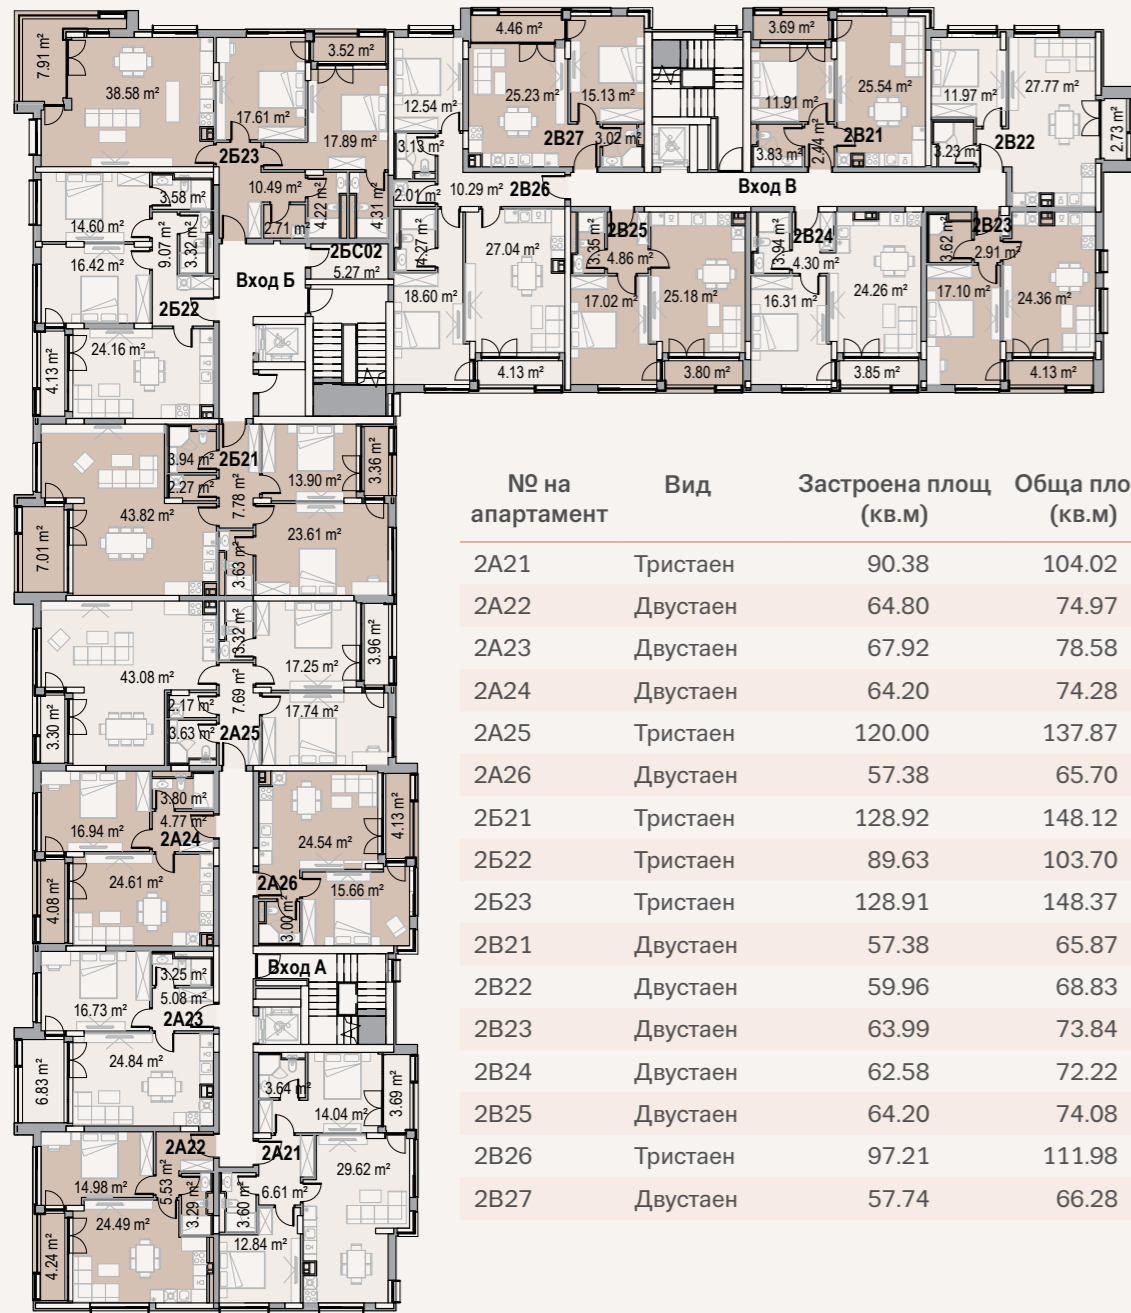

СГРАДА

2

ЕТАЖ 2