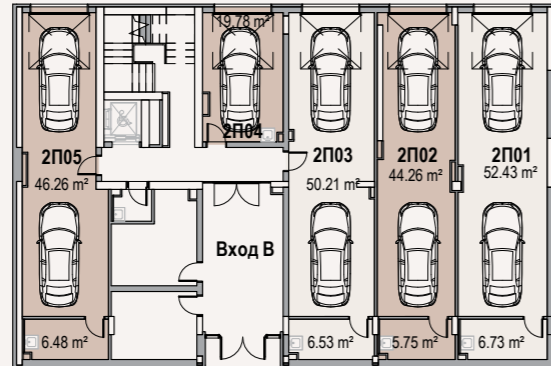

СГРАДА

2

ГАРАЖИ
НИВО ПАРТЕР