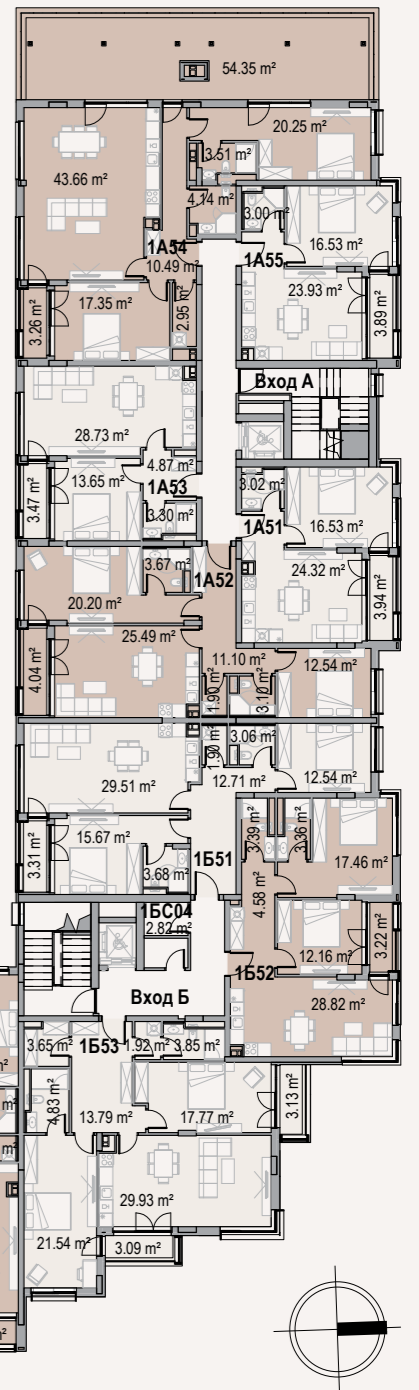

СГРАДА

2

ЕТАЖ 2

№ на апартамент	Вид	Застроена площ (кв.м)	Обща площ (кв.м)	Изложение
2A21	Тристаен	90.38	104.02	Изток/Север
2A22	Двустаен	64.80	74.97	Юг/Изток
2A23	Двустаен	67.92	78.58	Юг
2A24	Двустаен	64.20	74.28	Юг
2A25	Тристаен	120.00	137.87	Юг/Север
2A26	Двустаен	57.38	65.70	Изток/Север
2B21	Тристаен	128.92	148.12	Юг/Север
2B22	Тристаен	89.63	103.70	Юг
2B23	Тристаен	128.91	148.37	Юг/Запад
2B21	Двустаен	57.38	65.87	Запад
2B22	Двустаен	59.96	68.83	Запад/Север
2B23	Двустаен	63.99	73.84	Изток/Север
2B24	Двустаен	62.58	72.22	Изток
2B25	Двустаен	64.20	74.08	Изток
2B26	Тристаен	97.21	111.98	Изток/Запад
2B27	Двустаен	57.74	66.28	Запад

СГРАДА

2

ЕТАЖ 5

№ на апартамент	Вид	Застроена площ (кв.м)	Обща площ (кв.м)	Изложение
2A51	Четиристаен	220.65	254.46	Юг/Изток/Север
2A52	Двустаен	67.60	78.21	Юг
2A53	Тристаен	120.00	137.87	Юг/Север
2A54	Двустаен	57.38	65.70	Запад/Север
2B51	Тристаен	125.12	143.76	Юг/Север
2B52	Тристаен	92.87	107.45	Юг
2B53	Тристаен	132.51	152.51	Юг/Запад
2B51	Двустаен	57.38	65.87	Запад
2B52	Четиристаен	256.21	295.27	Изток/Запад/Север
2B53	Тристаен	97.21	111.98	Изток/Запад
2B54	Двустаен	57.74	66.28	Запад

СГРАДА

1

ЕТАЖ 5

№ на апартамент	Вид	Застроена площ (кв.м)	Обща площ (кв.м)	Изложение
1A51	Двустаен	57.74	65.66	Запад/Север
1A52	Тристаен	97.01	111.06	Юг/Север
1A53	Двустаен	64.20	73.74	Юг
1A54	Тристаен	191.91	214.11	Юг/Запад/Север
1A55	Двустаен	57.38	65.25	Запад/Север
1B51	Тристаен	97.39	111.49	Юг/Север
1B52	Тристаен	87.70	99.73	Изток/Север
1B53	Тристаен	123.66	141.33	Изток/Север
1B51	Четиристаен	250.27	282.87	Юг/Изток/Запад
1B52	Двустаен	55.67	63.47	Запад
1B53	Четиристаен	149.97	171.19	Изток/Запад
1B54	Двустаен	64.74	74.18	Изток