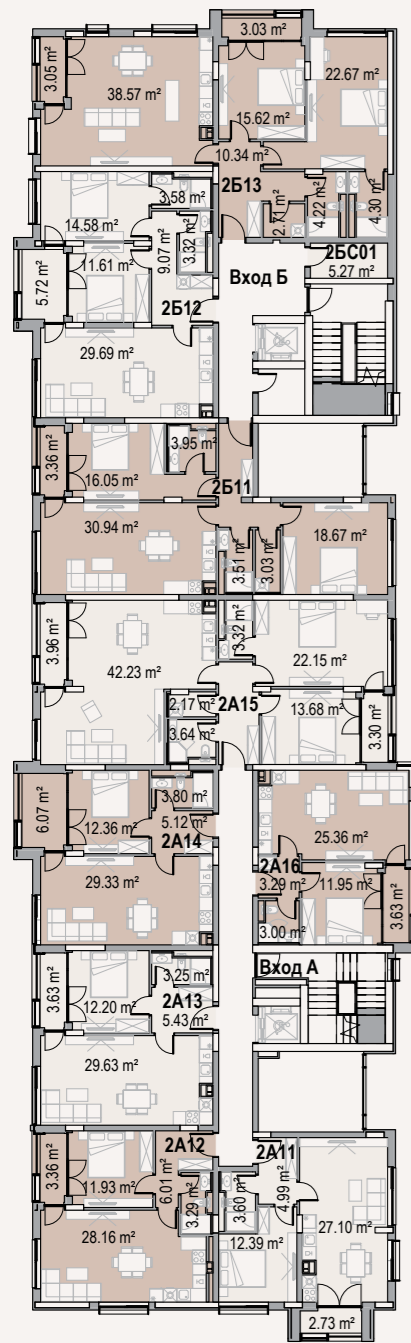

СГРАДА

1

ГАРАЖИ
НИВО ПАРТЕР

Гараж №	Вид	Застроена площ (кв.м)
1П01	Единичен	38.10
1П02	Единичен	31.62
1П03	Двоен	65.65
1П04	Двоен	62.03
1П05	Единичен	24.18
1П06	Двоен	60.93
1П07	Двоен	65.51
1П08	Единичен	35.70
1П09	Единичен	31.47
1П10	Единичен	31.20
1П11	Единичен	25.88
1П12	Единичен	36.16
1П13	Единичен	29.11
1П14	Единичен	29.05
1П15	Двоен	58.84
1П16	Двоен	61.87
1П17	Единичен	28.55
1П18	Двоен	73.82
1П19	Двоен	54.26
1П20	Двоен	57.93

СГРАДА

2

ЕТАЖ 1

№ на апартамент	Вид	Застроена площ (кв.м)	Обща площ (кв.м)	Изложение
2A11	Двустаен	63.85	73.29	Изток/Север
2A12	Двустаен	64.80	74.57	Юг/Изток
2A13	Двустаен	64.20	73.88	Юг
2A14	Двустаен	67.60	77.79	Юг
2A15	Тристаен	120.00	137.16	Юг/Север
2A16	Двустаен	57.38	65.36	Запад/Север
2B11	Тристаен	103.47	118.66	Юг/Север
2B12	Тристаен	92.87	106.87	Юг
2B13	Тристаен	127.36	145.82	Юг/Запад
2B11	Двустаен	57.38	65.53	Запад
2B12	Тристаен	99.39	113.70	Изток/Запад/Север
2B13	Двустаен	60.46	69.40	Изток
2B14	Тристаен	96.14	110.16	Изток/Запад

СГРАДА

1

ЕТАЖ 1

№ на апартамент	Вид	Застроена площ (кв.м)	Обща площ (кв.м)	Изложение
1A11	Двустаен	57.74	65.35	Изток/Север
1A12	Тристаен	100.92	114.95	Юг/Север
1A13	Двустаен	62.89	71.86	Юг
1A14	Двустаен	63.39	72.44	Юг
1A15	Тристаен	100.72	114.36	Юг/Запад/Север
1A16	Двустаен	57.38	64.94	Запад/Север
1B11	Двустаен	62.95	71.24	Изток/Север
1B12	Тристаен	123.66	140.98	Изток/Север
1B11	Двустаен	65.35	74.50	Изток
1B12	Тристаен	95.33	108.76	Юг/Изток/Запад
1B13	Двустаен	58.54	66.41	Запад
1B14	Двустаен	55.97	63.50	Запад
1B15	Двустаен	53.04	60.17	Запад
1B16	Двустаен	64.56	73.60	Изток
1B17	Двустаен	64.74	73.80	Изток