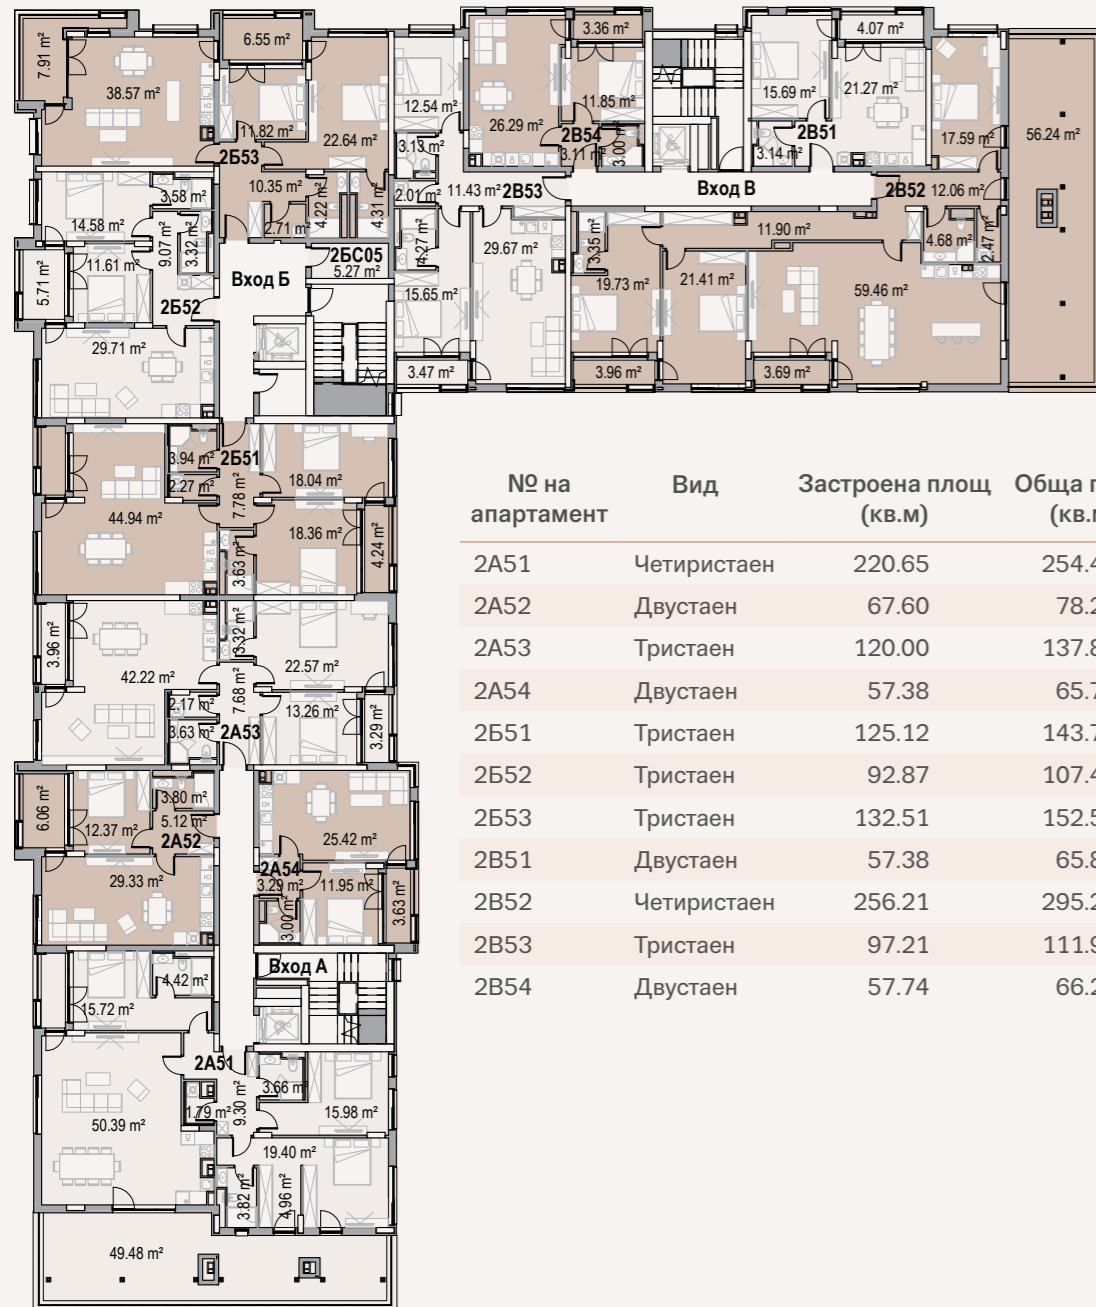

СГРАДА

2

ЕТАЖ 5

№ на апартамент	Вид	Застроена площ (кв.м)	Обща площ (кв.м)	Изложение
2A51	Четиристаен	220.65	254.46	Юг/Изток/Север
2A52	Двустаен	67.60	78.21	Юг
2A53	Тристаен	120.00	137.87	Юг/Север
2A54	Двустаен	57.38	65.70	Запад/Север
2B51	Тристаен	125.12	143.76	Юг/Север
2B52	Тристаен	92.87	107.45	Юг
2B53	Тристаен	132.51	152.51	Юг/Запад
2B51	Двустаен	57.38	65.87	Запад
2B52	Четиристаен	256.21	295.27	Изток/Запад/Север
2B53	Тристаен	97.21	111.98	Изток/Запад
2B54	Двустаен	57.74	66.28	Запад

СГРАДА

1

ЕТАЖ 5

№ на апартамент	Вид	Застроена площ (кв.м)	Обща площ (кв.м)	Изложение
1A51	Двустаен	57.74	65.66	Запад/Север
1A52	Тристаен	97.01	111.06	Юг/Север
1A53	Двустаен	64.20	73.74	Юг
1A54	Тристаен	191.91	214.11	Юг/Запад/Север
1A55	Двустаен	57.38	65.25	Запад/Север
1B51	Тристаен	97.39	111.49	Юг/Север
1B52	Тристаен	87.70	99.73	Изток/Север
1B53	Тристаен	123.66	141.33	Изток/Север
1B51	Четиристаен	250.27	282.87	Юг/Изток/Запад
1B52	Двустаен	55.67	63.47	Запад
1B53	Четиристаен	149.97	171.19	Изток/Запад
1B54	Двустаен	64.74	74.18	Изток