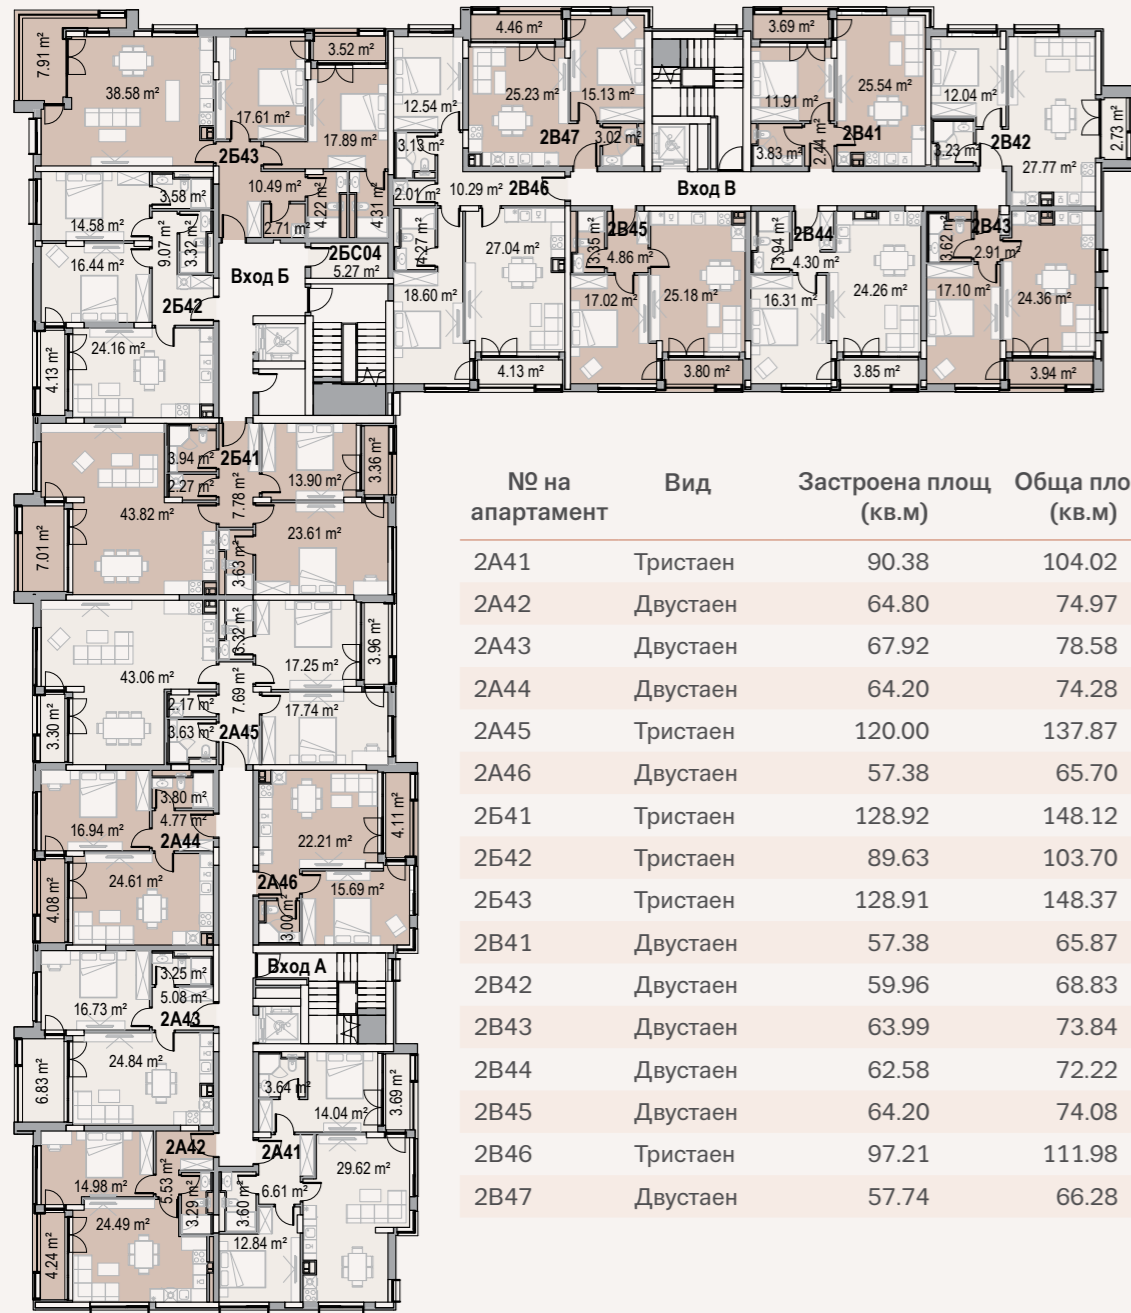

СГРАДА

2

ЕТАЖ 4

№ на апартамент	Вид	Застроена площ (кв.м)	Обща площ (кв.м)	Изложение
2A41	Тристаен	90.38	104.02	Изток/Север
2A42	Двустаен	64.80	74.97	Юг/Изток
2A43	Двустаен	67.92	78.58	Юг
2A44	Двустаен	64.20	74.28	Юг
2A45	Тристаен	120.00	137.87	Юг/Север
2A46	Двустаен	57.38	65.70	Изток/Север
2B41	Тристаен	128.92	148.12	Юг/Север
2B42	Тристаен	89.63	103.70	Юг
2B43	Тристаен	128.91	148.37	Юг/Запад
2B41	Двустаен	57.38	65.87	Запад
2B42	Двустаен	59.96	68.83	Запад/Север
2B43	Двустаен	63.99	73.84	Изток/Север
2B44	Двустаен	62.58	72.22	Изток
2B45	Двустаен	64.20	74.08	Изток
2B46	Тристаен	97.21	111.98	Изток/Запад
2B47	Двустаен	57.74	66.28	Запад

СГРАДА

1

ЕТАЖ 4

№ на апартамент	Вид	Застроена площ (кв.м)	Обща площ (кв.м)	Изложение
1A41	Двустаен	57.74	65.66	Изток/Север
1A42	Тристаен	97.01	111.06	Юг/Север
1A43	Двустаен	64.20	73.74	Юг
1A44	Двустаен	64.20	73.74	Юг
1A45	Тристаен	128.58	146.71	Юг/Запад/Север
1A46	Двустаен	57.38	65.25	Изток/Север
1B41	Тристаен	97.39	111.49	Юг/Север
1B42	Тристаен	87.70	99.73	Изток/Север
1B43	Тристаен	123.66	141.33	Изток/Север
1B41	Двустаен	65.35	74.88	Изток
1B42	Тристаен	127.93	146.70	Юг/Изток/Запад
1B43	Двустаен	55.67	63.47	Запад
1B44	Двустаен	55.67	63.47	Запад
1B45	Четиристаен	149.97	171.19	Изток/Запад
1B46	Двустаен	64.74	74.18	Изток