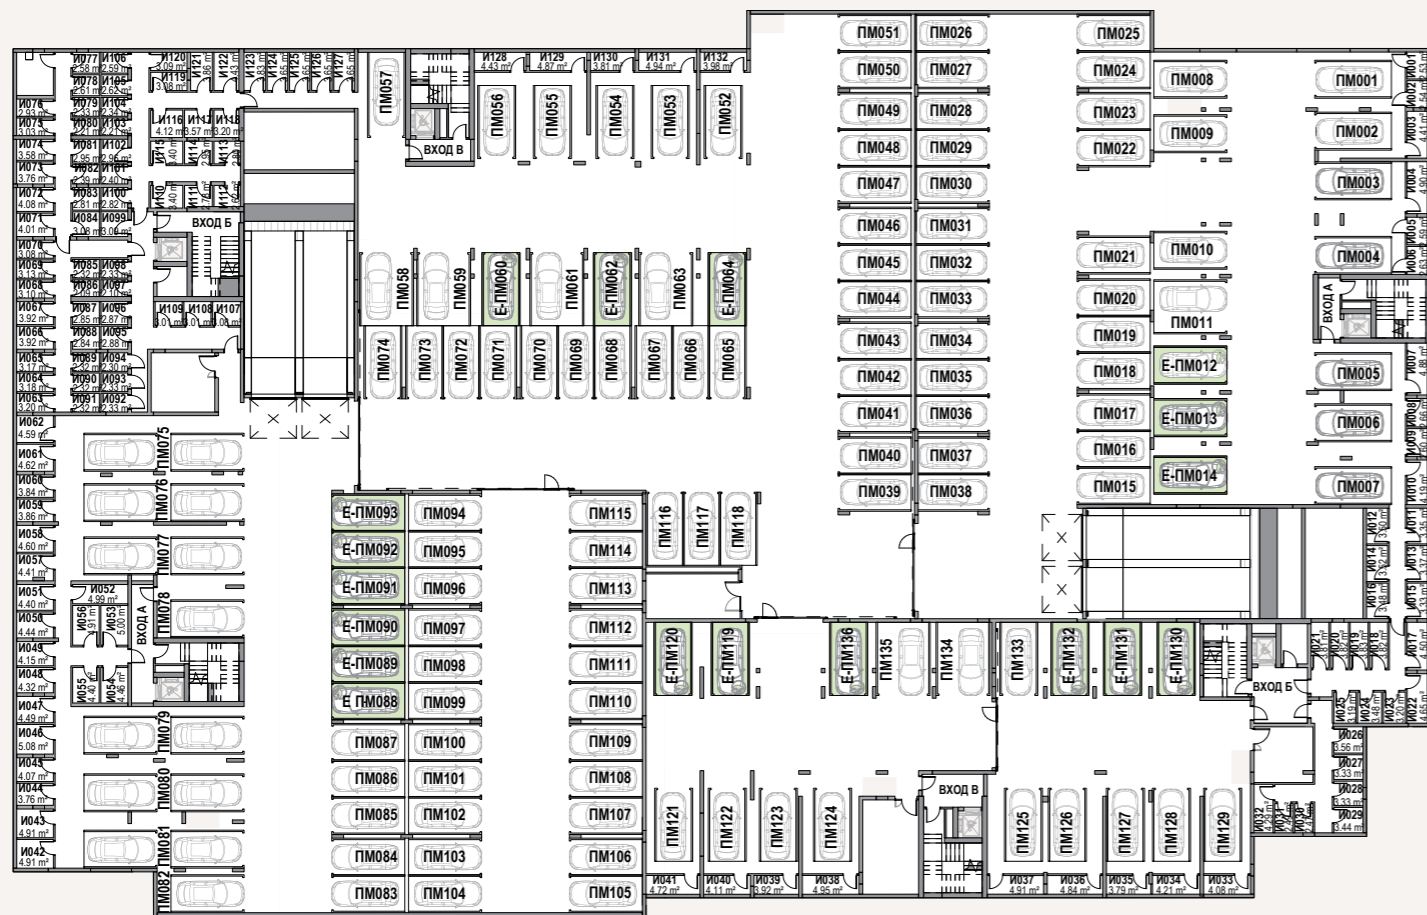

ПАРКИНГ НИВО СУТЕРЕН

ПАРКИНГ НИВО СУТЕРЕН

Паркомясто №	Вид	Застроена площ (кв.м)
ПМ 001	Единично	16.56
ПМ 002	Единично	13.65
ПМ 003	Единично	13.65
ПМ 004	Единично	13.46
ПМ 005	Единично	15.59
ПМ 006	Единично	22.02
ПМ 007	Единично	16.64
ПМ 008	Единично	19.37
ПМ 009	Единично	17.59
ПМ 010	Единично	15.43
ПМ 011	Единично	21.53
Е-ПМ 012	За електрически автомобил	19.22
Е-ПМ 013	За електрически автомобил	17.94
Е-ПМ 014	За електрически автомобил	21.38
ПМ 015	Единично	13.05
ПМ 016	Единично	12.81
ПМ 017	Единично	13.71
ПМ 018	Единично	13.71
ПМ 019	Единично	12.81
ПМ 020	Единично	13.71
ПМ 021	Единично	14.73
ПМ 022	Единично	13.08
ПМ 023	Единично	13.72
ПМ 024	Единично	13.72
ПМ 025	Единично	12.78
ПМ 026	Единично	12.76
ПМ 027	Единично	13.33
ПМ 028	Единично	13.33
ПМ 029	Единично	12.50
ПМ 030	Единично	13.32
ПМ 031	Единично	13.32
ПМ 032	Единично	12.50
ПМ 033	Единично	13.32
ПМ 034	Единично	13.32
ПМ 035	Единично	12.50
ПМ 036	Единично	13.32
ПМ 037	Единично	13.02
ПМ 038	Единично	12.41
ПМ 039	Единично	13.33
ПМ 040	Единично	13.98
ПМ 041	Единично	13.98
ПМ 042	Единично	13.07
ПМ 043	Единично	13.98
ПМ 044	Единично	13.98
ПМ 045	Единично	13.06
ПМ 046	Единично	13.98
ПМ 047	Единично	13.98
ПМ 048	Единично	13.06
ПМ 049	Единично	13.97