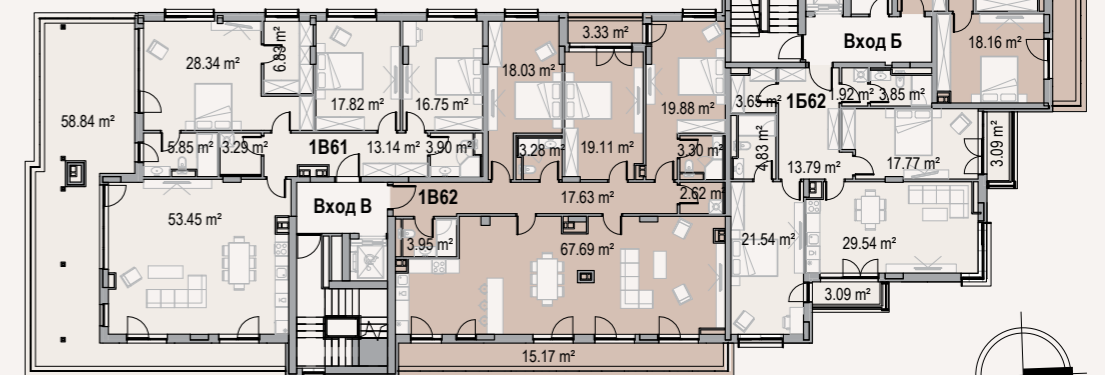

СГРАДА

2

ЕТАЖ 6

№ на апартамент	Вид	Застроена площ (кв.м)	Обща площ (кв.м)	Изложение
2A61	Четиристаен	224.19	251.00	Юг/Изток/Север
2A62	Тристаен	120.01	137.87	Юг/Север
2A63	Двустаен	57.38	65.70	Изток/Север
2B61	Четиристаен	159.03	182.57	Юг/Север
2B62	Четиристаен	177.39	201.71	Юг/Запад
2B61	Четиристаен	215.24	241.82	Изток/Запад/Север
2B62	Четиристаен	185.34	212.94	Изток/Запад

СГРАДА

1

ЕТАЖ 6

№ на апартамент	Вид	Застроена площ (кв.м)	Обща площ (кв.м)	Изложение
1A61	Многостаен	182.72	208.82	Юг/Север
1A62	Четиристаен	218.71	244.20	Юг/Запад/Север
1B61	Четиристаен	182.44	206.98	Юг/Север
1B62	Тристаен	123.66	141.33	Изток/Север
1B61	Четиристаен	247.72	276.92	Юг/Изток/Запад
1B62	Четиристаен	207.19	235.53	Изток/Запад

СГРАДА

2

ЕТАЖ 7

№ на апартамент	Вид	Застроена площ (кв.м)	Обща площ (кв.м)	Изложение
2A71	Многостаен	311.50	348.11	Юг/Изток/Север
2B71	Тристаен	114.27	130.17	Юг/Север
2B72	Четиристаен	182.37	205.09	Юг/Запад
2B71	Многостаен	319.54	357.82	Изток/Запад/Север