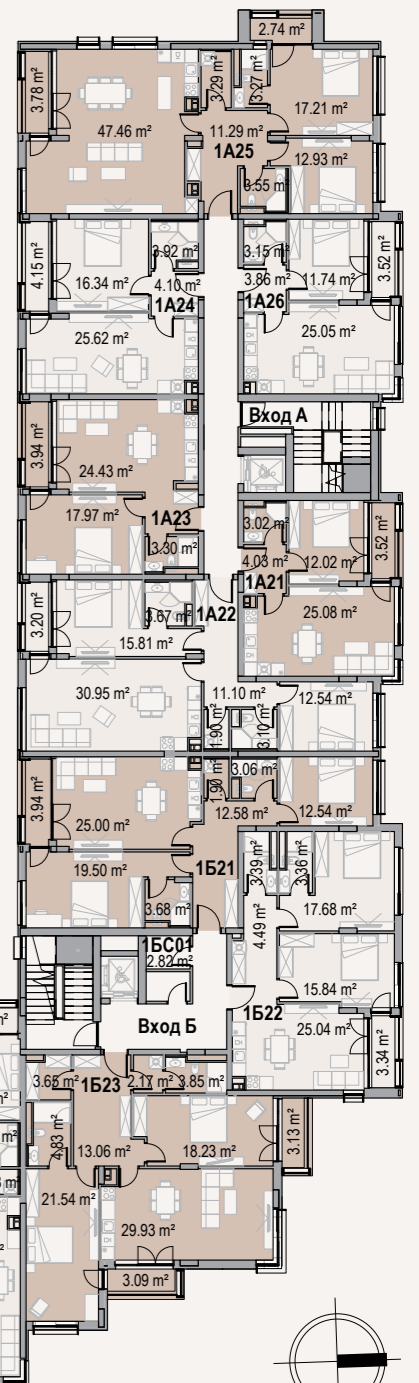

СГРАДА

1

ЕТАЖ 1

№ на апартамент	Вид	Застроена площ (кв.м)	Обща площ (кв.м)	Изложение
1A11	Двустаен	57.74	65.35	Изток/Север
1A12	Тристаен	100.92	114.95	Юг/Север
1A13	Двустаен	62.89	71.86	Юг
1A14	Двустаен	63.39	72.44	Юг
1A15	Тристаен	100.72	114.36	Юг/Запад/Север
1A16	Двустаен	57.38	64.94	Запад/Север
1B11	Двустаен	62.95	71.24	Изток/Север
1B12	Тристаен	123.66	140.98	Изток/Север
1B11	Двустаен	65.35	74.50	Изток
1B12	Тристаен	95.33	108.76	Юг/Изток/Запад
1B13	Двустаен	58.54	66.41	Запад
1B14	Двустаен	55.97	63.50	Запад
1B15	Двустаен	53.04	60.17	Запад
1B16	Двустаен	64.56	73.60	Изток
1B17	Двустаен	64.74	73.80	Изток

СГРАДА

2

ЕТАЖ 2

№ на апартамент	Вид	Застроена площ (кв.м)	Обща площ (кв.м)	Изложение
2A21	Тристаен	90.38	104.02	Изток/Север
2A22	Двустаен	64.80	74.97	Юг/Изток
2A23	Двустаен	67.92	78.58	Юг
2A24	Двустаен	64.20	74.28	Юг
2A25	Тристаен	120.00	137.87	Юг/Север
2A26	Двустаен	57.38	65.70	Изток/Север
2B21	Тристаен	128.92	148.12	Юг/Север
2B22	Тристаен	89.63	103.70	Юг
2B23	Тристаен	128.91	148.37	Юг/Запад
2B21	Двустаен	57.38	65.87	Запад
2B22	Двустаен	59.96	68.83	Запад/Север
2B23	Двустаен	63.99	73.84	Изток/Север
2B24	Двустаен	62.58	72.22	Изток
2B25	Двустаен	64.20	74.08	Изток
2B26	Тристаен	97.21	111.98	Изток/Запад
2B27	Двустаен	57.74	66.28	Запад

СГРАДА

1

ЕТАЖ 2

№ на апартамент	Вид	Застроена площ (кв.м)	Обща площ (кв.м)	Изложение
1A21	Двустаен	57.74	65.66	Изток/Север
1A22	Тристаен	97.01	111.06	Юг/Север
1A23	Двустаен	64.20	73.74	Юг
1A24	Двустаен	64.20	73.74	Юг
1A25	Тристаен	128.58	146.71	Юг/Запад/Север
1A26	Двустаен	57.38	65.25	Запад/Север
1B21	Тристаен	97.39	111.49	Юг/Север
1B22	Тристаен	87.70	99.73	Изток/Север
1B23	Тристаен	123.66	141.33	Изток/Север
1B21	Двустаен	65.35	74.88	Изток
1B22	Тристаен	127.93	146.70	Юг/Изток/Запад
1B23	Двустаен	55.67	63.47	Запад
1B24	Двустаен	55.67	63.47	Запад
1B25	Двустаен	52.74	60.13	Запад
1B26	Тристаен	90.14	103.11	Изток/Запад
1B27	Двустаен	64.74	74.18	Изток