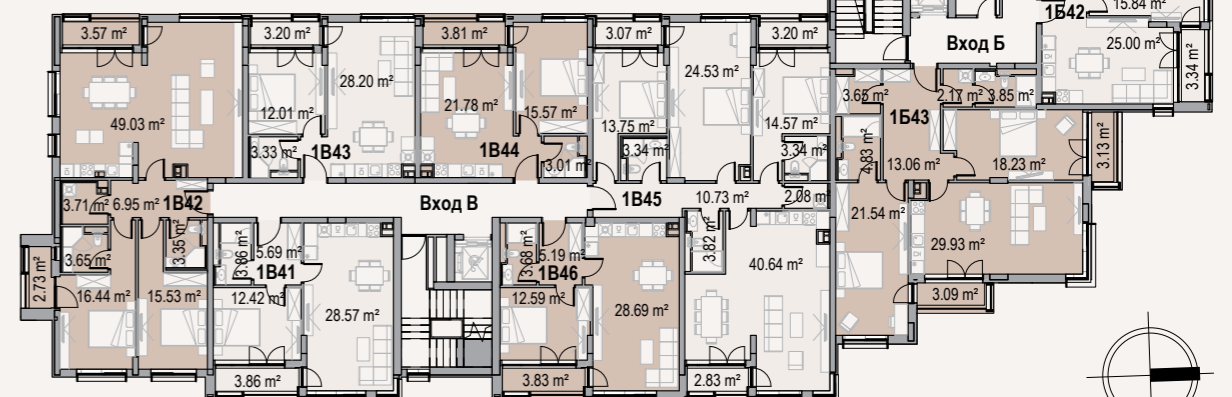

СГРАДА

2

ЕТАЖ 4

№ на апартамент	Вид	Застроена площ (кв.м)	Обща площ (кв.м)	Изложение
2A41	Тристаен	90.38	104.02	Изток/Север
2A42	Двустаен	64.80	74.97	Юг/Изток
2A43	Двустаен	67.92	78.58	Юг
2A44	Двустаен	64.20	74.28	Юг
2A45	Тристаен	120.00	137.87	Юг/Север
2A46	Двустаен	57.38	65.70	Изток/Север
2B41	Тристаен	128.92	148.12	Юг/Север
2B42	Тристаен	89.63	103.70	Юг
2B43	Тристаен	128.91	148.37	Юг/Запад
2B41	Двустаен	57.38	65.87	Запад
2B42	Двустаен	59.96	68.83	Запад/Север
2B43	Двустаен	63.99	73.84	Изток/Север
2B44	Двустаен	62.58	72.22	Изток
2B45	Двустаен	64.20	74.08	Изток
2B46	Тристаен	97.21	111.98	Изток/Запад
2B47	Двустаен	57.74	66.28	Запад

СГРАДА

1

ЕТАЖ 4

№ на апартамент	Вид	Застроена площ (кв.м)	Обща площ (кв.м)	Изложение
1A41	Двустаен	57.74	65.66	Изток/Север
1A42	Тристаен	97.01	111.06	Юг/Север
1A43	Двустаен	64.20	73.74	Юг
1A44	Двустаен	64.20	73.74	Юг
1A45	Тристаен	128.58	146.71	Юг/Запад/Север
1A46	Двустаен	57.38	65.25	Изток/Север
1B41	Тристаен	97.39	111.49	Юг/Север
1B42	Тристаен	87.70	99.73	Изток/Север
1B43	Тристаен	123.66	141.33	Изток/Север
1B41	Двустаен	65.35	74.88	Изток
1B42	Тристаен	127.93	146.70	Юг/Изток/Запад
1B43	Двустаен	55.67	63.47	Запад
1B44	Двустаен	55.67	63.47	Запад
1B45	Четиристаен	149.97	171.19	Изток/Запад
1B46	Двустаен	64.74	74.18	Изток