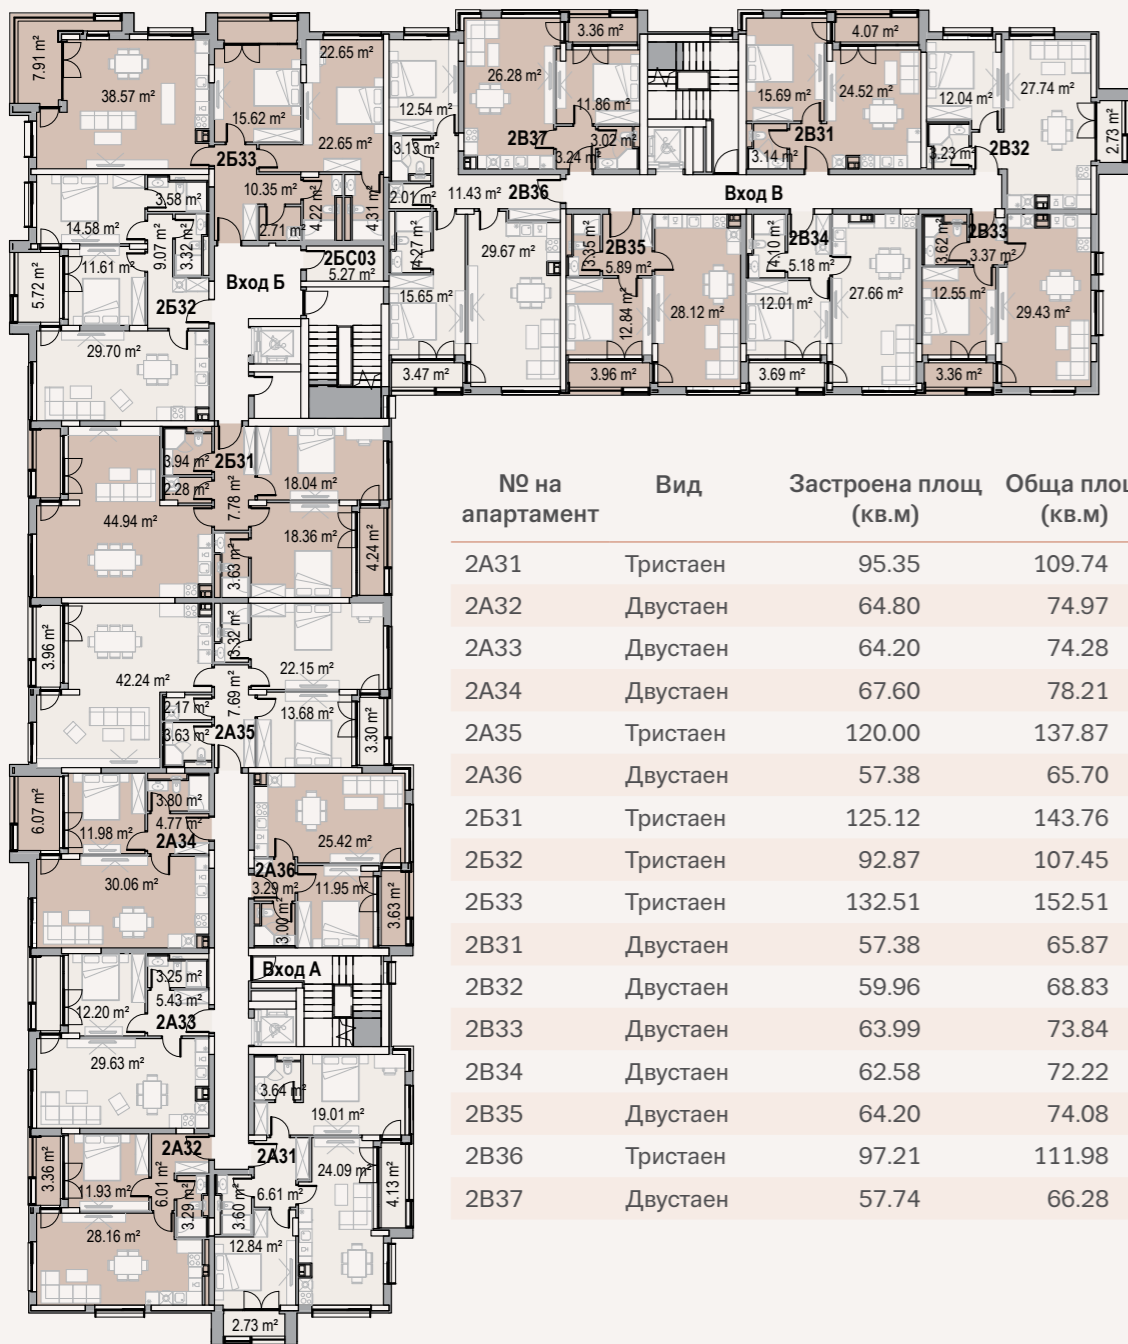

СГРАДА

2

ЕТАЖ 3

№ на апартамент	Вид	Застроена площ (кв.м)	Обща площ (кв.м)	Изложение
2А31	Тристаен	95.35	109.74	Изток/Север
2А32	Двустаен	64.80	74.97	Юг/Изток
2А33	Двустаен	64.20	74.28	Юг
2А34	Двустаен	67.60	78.21	Юг
2А35	Тристаен	120.00	137.87	Юг/Север
2А36	Двустаен	57.38	65.70	Запад/Север
2Б31	Тристаен	125.12	143.76	Юг/Север
2Б32	Тристаен	92.87	107.45	Юг
2Б33	Тристаен	132.51	152.51	Юг/Запад
2В31	Двустаен	57.38	65.87	Запад
2В32	Двустаен	59.96	68.83	Запад/Север
2В33	Двустаен	63.99	73.84	Изток/Север
2В34	Двустаен	62.58	72.22	Изток
2В35	Двустаен	64.20	74.08	Изток
2В36	Тристаен	97.21	111.98	Изток/Запад
2В37	Двустаен	57.74	66.28	Запад

СГРАДА

1

ЕТАЖ 3

№ на апартамент	Вид	Застроена площ (кв.м)	Обща площ (кв.м)	Изложение
1А31	Двустаен	57.74	65.66	Запад/Север
1А32	Тристаен	97.01	111.06	Юг/Север
1А33	Двустаен	64.20	73.74	Юг
1А34	Двустаен	64.20	73.74	Юг
1А35	Тристаен	128.58	146.71	Юг/Запад/Север
1А36	Двустаен	57.38	65.25	Запад/Север
1Б31	Тристаен	97.39	111.49	Юг/Север
1Б32	Тристаен	87.70	99.73	Изток/Север
1Б33	Тристаен	123.66	141.33	Изток/Север
1В31	Двустаен	65.35	74.88	Изток
1В32	Тристаен	127.92	146.69	Юг/Изток/Запад
1В33	Двустаен	55.63	63.42	Запад
1В34	Двустаен	55.63	63.42	Запад
1В35	Двустаен	52.74	60.13	Запад
1В36	Тристаен	90.14	103.11	Изток/Запад
1В37	Двустаен	64.74	74.18	Изток