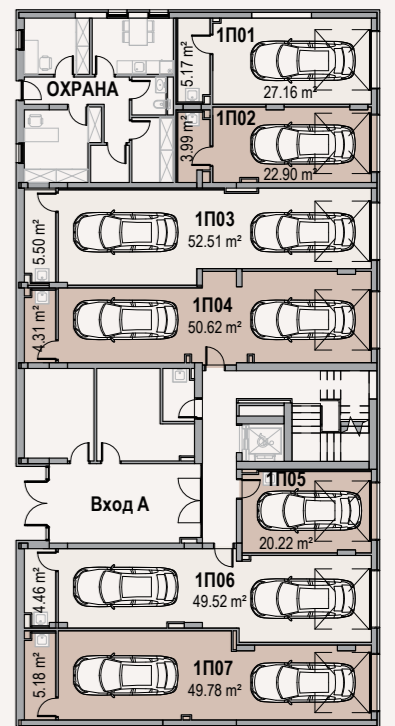

СГРАДА

2

ГАРАЖИ
НИВО ПАРТЕР

Гараж №	Вид	Застроена площ (кв.м)
2П01	Двоен	69.50
2П02	Двоен	56.41
2П03	Двоен	64.39
2П04	Единичен	23.77
2П05	Двоен	64.62
2П06	Единичен	42.86
2П07	Единичен	36.48
2П08	Двоен	49.82
2П09	Единичен	27.21
2П10	Единичен	27.98
2П11	Единичен	34.54
2П12	Единичен	29.69
2П13	Единичен	33.23
2П14	Двоен	65.84
2П15	Двоен	54.73
2П16	Двоен	63.60
2П17	Двоен	63.50
2П18	Единичен	31.78
2П19	Единичен	32.42
2П20	Единичен	29.76
2П21	Двоен	64.08

СГРАДА

1

ГАРАЖИ
НИВО ПАРТЕР

Гараж №	Вид	Застроена площ (кв.м)
1П01	Единичен	38.10
1П02	Единичен	31.62
1П03	Двоен	65.65
1П04	Двоен	62.03
1П05	Единичен	24.18
1П06	Двоен	60.93
1П07	Двоен	65.51
1П08	Единичен	35.70
1П09	Единичен	31.47
1П10	Единичен	31.20
1П11	Единичен	25.88
1П12	Единичен	36.16
1П13	Единичен	29.11
1П14	Единичен	29.05
1П15	Двоен	58.84
1П16	Двоен	61.87
1П17	Единичен	28.55
1П18	Двоен	73.82
1П19	Двоен	54.26
1П20	Двоен	57.93

СГРАДА

2

ЕТАЖ 1

№ на апартамент	Вид	Застроена площ (кв.м)	Обща площ (кв.м)	Изложение
2A11	Двустаен	63.85	73.29	Изток/Север
2A12	Двустаен	64.80	74.57	Юг/Изток
2A13	Двустаен	64.20	73.88	Юг
2A14	Двустаен	67.60	77.79	Юг
2A15	Тристаен	120.00	137.16	Юг/Север
2A16	Двустаен	57.38	65.36	Запад/Север
2B11	Тристаен	103.47	118.66	Юг/Север
2B12	Тристаен	92.87	106.87	Юг
2B13	Тристаен	127.36	145.82	Юг/Запад
2B11	Двустаен	57.38	65.53	Запад
2B12	Тристаен	99.39	113.70	Изток/Запад/Север
2B13	Двустаен	60.46	69.40	Изток
2B14	Тристаен	96.14	110.16	Изток/Запад