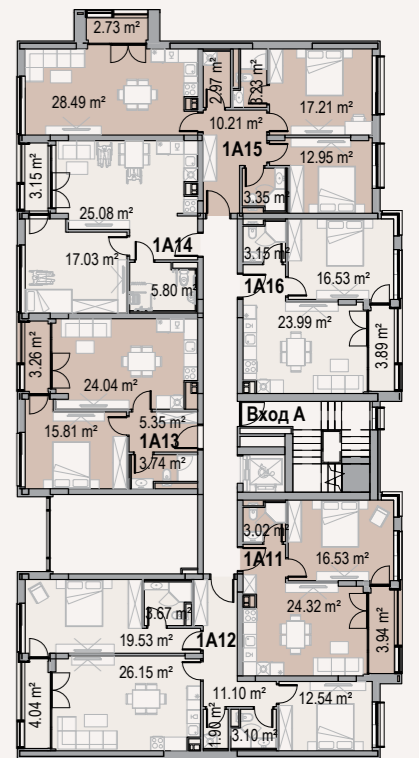

СГРАДА

2

ЕТАЖ 1

№ на апартамент	Вид	Застроена площ (кв.м)	Обща площ (кв.м)	Изложение
2A11	Двустаен	63.85	73.29	Изток/Север
2A12	Двустаен	64.80	74.57	Юг/Изток
2A13	Двустаен	64.20	73.88	Юг
2A14	Двустаен	67.60	77.79	Юг
2A15	Тристаен	120.00	137.16	Юг/Север
2A16	Двустаен	57.38	65.36	Запад/Север
2B11	Тристаен	103.47	118.66	Юг/Север
2B12	Тристаен	92.87	106.87	Юг
2B13	Тристаен	127.36	145.82	Юг/Запад
2B11	Двустаен	57.38	65.53	Запад
2B12	Тристаен	99.39	113.70	Изток/Запад/Север
2B13	Двустаен	60.46	69.40	Изток
2B14	Тристаен	96.14	110.16	Изток/Запад

СГРАДА

1

ЕТАЖ 1

№ на апартамент	Вид	Застроена площ (кв.м)	Обща площ (кв.м)	Изложение
1A11	Двустаен	57.74	65.35	Изток/Север
1A12	Тристаен	100.92	114.95	Юг/Север
1A13	Двустаен	62.89	71.86	Юг
1A14	Двустаен	63.39	72.44	Юг
1A15	Тристаен	100.72	114.36	Юг/Запад/Север
1A16	Двустаен	57.38	64.94	Запад/Север
1B11	Двустаен	62.95	71.24	Изток/Север
1B12	Тристаен	123.66	140.98	Изток/Север
1B11	Двустаен	65.35	74.50	Изток
1B12	Тристаен	95.33	108.76	Юг/Изток/Запад
1B13	Двустаен	58.54	66.41	Запад
1B14	Двустаен	55.97	63.50	Запад
1B15	Двустаен	53.04	60.17	Запад
1B16	Двустаен	64.56	73.60	Изток
1B17	Двустаен	64.74	73.80	Изток

СГРАДА

2

ЕТАЖ 2

№ на апартамент	Вид	Застроена площ (кв.м)	Обща площ (кв.м)	Изложение
2A21	Тристаен	90.38	104.02	Изток/Север
2A22	Двустаен	64.80	74.97	Юг/Изток
2A23	Двустаен	67.92	78.58	Юг
2A24	Двустаен	64.20	74.28	Юг
2A25	Тристаен	120.00	137.87	Юг/Север
2A26	Двустаен	57.38	65.70	Изток/Север
2B21	Тристаен	128.92	148.12	Юг/Север
2B22	Тристаен	89.63	103.70	Юг
2B23	Тристаен	128.91	148.37	Юг/Запад
2B21	Двустаен	57.38	65.87	Запад
2B22	Двустаен	59.96	68.83	Запад/Север
2B23	Двустаен	63.99	73.84	Изток/Север
2B24	Двустаен	62.58	72.22	Изток
2B25	Двустаен	64.20	74.08	Изток
2B26	Тристаен	97.21	111.98	Изток/Запад
2B27	Двустаен	57.74	66.28	Запад