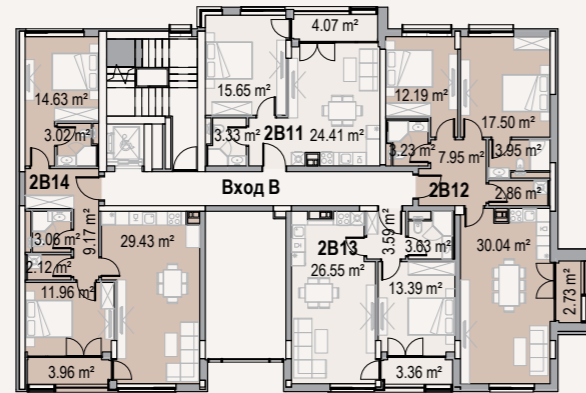

СГРАДА

1

ГАРАЖИ
НИВО ПАРТЕР

Гараж №	Вид	Застроена площ (кв.м)
1П01	Единичен	38.10
1П02	Единичен	31.62
1П03	Двоен	65.65
1П04	Двоен	62.03
1П05	Единичен	24.18
1П06	Двоен	60.93
1П07	Двоен	65.51
1П08	Единичен	35.70
1П09	Единичен	31.47
1П10	Единичен	31.20
1П11	Единичен	25.88
1П12	Единичен	36.16
1П13	Единичен	29.11
1П14	Единичен	29.05
1П15	Двоен	58.84
1П16	Двоен	61.87
1П17	Единичен	28.55
1П18	Двоен	73.82
1П19	Двоен	54.26
1П20	Двоен	57.93

СГРАДА

2

ЕТАЖ 1

№ на апартамент	Вид	Застроена площ (кв.м)	Обща площ (кв.м)	Изложение
2A11	Двустаен	63.85	73.29	Изток/Север
2A12	Двустаен	64.80	74.57	Юг/Изток
2A13	Двустаен	64.20	73.88	Юг
2A14	Двустаен	67.60	77.79	Юг
2A15	Тристаен	120.00	137.16	Юг/Север
2A16	Двустаен	57.38	65.36	Запад/Север
2B11	Тристаен	103.47	118.66	Юг/Север
2B12	Тристаен	92.87	106.87	Юг
2B13	Тристаен	127.36	145.82	Юг/Запад
2B11	Двустаен	57.38	65.53	Запад
2B12	Тристаен	99.39	113.70	Изток/Запад/Север
2B13	Двустаен	60.46	69.40	Изток
2B14	Тристаен	96.14	110.16	Изток/Запад

СГРАДА

1

ЕТАЖ 1

№ на апартамент	Вид	Застроена площ (кв.м)	Обща площ (кв.м)	Изложение
1A11	Двустаен	57.74	65.35	Изток/Север
1A12	Тристаен	100.92	114.95	Юг/Север
1A13	Двустаен	62.89	71.86	Юг
1A14	Двустаен	63.39	72.44	Юг
1A15	Тристаен	100.72	114.36	Юг/Запад/Север
1A16	Двустаен	57.38	64.94	Запад/Север
1B11	Двустаен	62.95	71.24	Изток/Север
1B12	Тристаен	123.66	140.98	Изток/Север
1B11	Двустаен	65.35	74.50	Изток
1B12	Тристаен	95.33	108.76	Юг/Изток/Запад
1B13	Двустаен	58.54	66.41	Запад
1B14	Двустаен	55.97	63.50	Запад
1B15	Двустаен	53.04	60.17	Запад
1B16	Двустаен	64.56	73.60	Изток
1B17	Двустаен	64.74	73.80	Изток