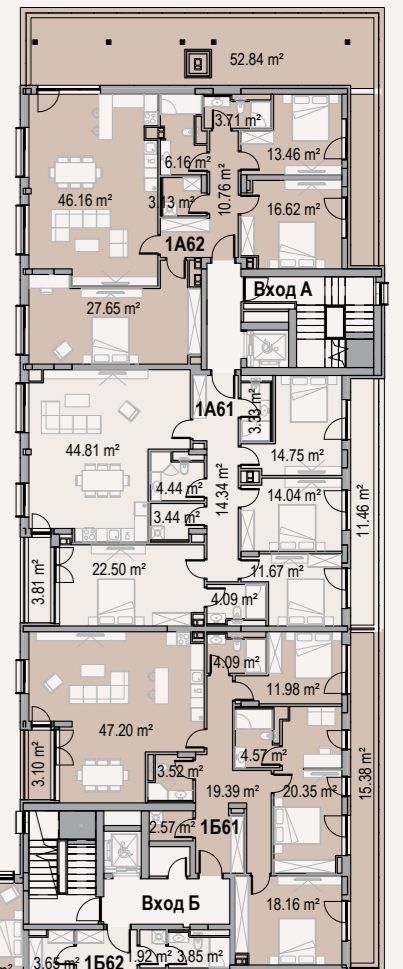

СГРАДА

2

ЕТАЖ 5

№ на апартамент	Вид	Застроена площ (кв.м)	Обща площ (кв.м)	Изложение
2A51	Четиристаен	220.65	254.46	Юг/Изток/Север
2A52	Двустаен	67.60	78.21	Юг
2A53	Тристаен	120.00	137.87	Юг/Север
2A54	Двустаен	57.38	65.70	Запад/Север
2B51	Тристаен	125.12	143.76	Юг/Север
2B52	Тристаен	92.87	107.45	Юг
2B53	Тристаен	132.51	152.51	Юг/Запад
2B51	Двустаен	57.38	65.87	Запад
2B52	Четиристаен	256.21	295.27	Изток/Запад/Север
2B53	Тристаен	97.21	111.98	Изток/Запад
2B54	Двустаен	57.74	66.28	Запад

СГРАДА

1

ЕТАЖ 5

№ на апартамент	Вид	Застроена площ (кв.м)	Обща площ (кв.м)	Изложение
1A51	Двустаен	57.74	65.66	Запад/Север
1A52	Тристаен	97.01	111.06	Юг/Север
1A53	Двустаен	64.20	73.74	Юг
1A54	Тристаен	191.91	214.11	Юг/Запад/Север
1A55	Двустаен	57.38	65.25	Запад/Север
1B51	Тристаен	97.39	111.49	Юг/Север
1B52	Тристаен	87.70	99.73	Изток/Север
1B53	Тристаен	123.66	141.33	Изток/Север
1B51	Четиристаен	250.27	282.87	Юг/Изток/Запад
1B52	Двустаен	55.67	63.47	Запад
1B53	Четиристаен	149.97	171.19	Изток/Запад
1B54	Двустаен	64.74	74.18	Изток

СГРАДА

2

ЕТАЖ 6

№ на апартамент	Вид	Застроена площ (кв.м)	Обща площ (кв.м)	Изложение
2A61	Четиристаен	224.19	251.00	Юг/Изток/Север
2A62	Тристаен	120.01	137.87	Юг/Север
2A63	Двустаен	57.38	65.70	Изток/Север
2B61	Четиристаен	159.03	182.57	Юг/Север
2B62	Четиристаен	177.39	201.71	Юг/Запад
2B61	Четиристаен	215.24	241.82	Изток/Запад/Север
2B62	Четиристаен	185.34	212.94	Изток/Запад

СГРАДА

1

ЕТАЖ 6

№ на апартамент	Вид	Застроена площ (кв.м)	Обща площ (кв.м)	Изложение
1A61	Многостаен	182.72	208.82	Юг/Север
1A62	Четиристаен	218.71	244.20	Юг/Запад/Север
1B61	Четиристаен	182.44	206.98	Юг/Север
1B62	Тристаен	123.66	141.33	Изток/Север
1B61	Четиристаен	247.72	276.92	Юг/Изток/Запад
1B62	Четиристаен	207.19	235.53	Изток/Запад