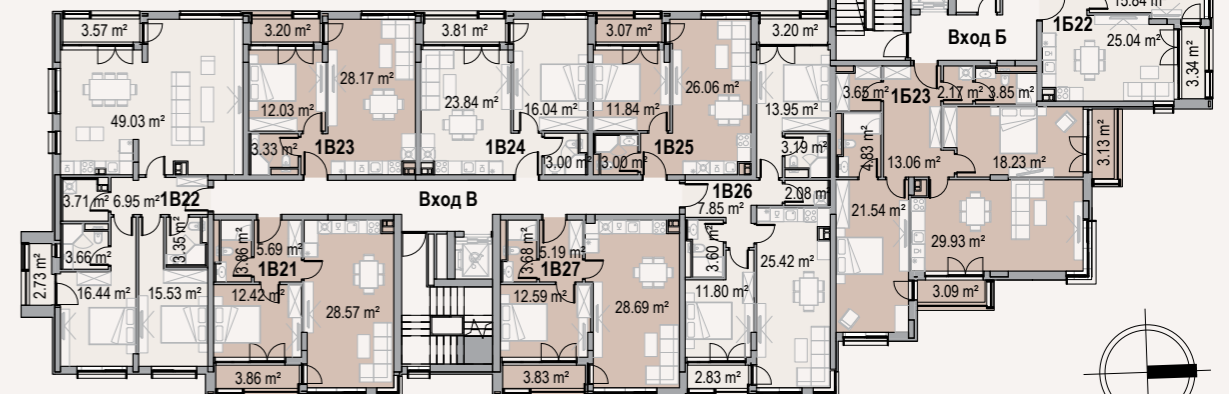

СГРАДА

2

ЕТАЖ 2

№ на апартамент	Вид	Застроена площ (кв.м)	Обща площ (кв.м)	Изложение
2A21	Тристаен	90.38	104.02	Изток/Север
2A22	Двустаен	64.80	74.97	Юг/Изток
2A23	Двустаен	67.92	78.58	Юг
2A24	Двустаен	64.20	74.28	Юг
2A25	Тристаен	120.00	137.87	Юг/Север
2A26	Двустаен	57.38	65.70	Изток/Север
2B21	Тристаен	128.92	148.12	Юг/Север
2B22	Тристаен	89.63	103.70	Юг
2B23	Тристаен	128.91	148.37	Юг/Запад
2B21	Двустаен	57.38	65.87	Запад
2B22	Двустаен	59.96	68.83	Запад/Север
2B23	Двустаен	63.99	73.84	Изток/Север
2B24	Двустаен	62.58	72.22	Изток
2B25	Двустаен	64.20	74.08	Изток
2B26	Тристаен	97.21	111.98	Изток/Запад
2B27	Двустаен	57.74	66.28	Запад

СГРАДА

1

ЕТАЖ 2

№ на апартамент	Вид	Застроена площ (кв.м)	Обща площ (кв.м)	Изложение
1A21	Двустаен	57.74	65.66	Изток/Север
1A22	Тристаен	97.01	111.06	Юг/Север
1A23	Двустаен	64.20	73.74	Юг
1A24	Двустаен	64.20	73.74	Юг
1A25	Тристаен	128.58	146.71	Юг/Запад/Север
1A26	Двустаен	57.38	65.25	Запад/Север
1B21	Тристаен	97.39	111.49	Юг/Север
1B22	Тристаен	87.70	99.73	Изток/Север
1B23	Тристаен	123.66	141.33	Изток/Север
1B21	Двустаен	65.35	74.88	Изток
1B22	Тристаен	127.93	146.70	Юг/Изток/Запад
1B23	Двустаен	55.67	63.47	Запад
1B24	Двустаен	55.67	63.47	Запад
1B25	Двустаен	52.74	60.13	Запад
1B26	Тристаен	90.14	103.11	Изток/Запад
1B27	Двустаен	64.74	74.18	Изток