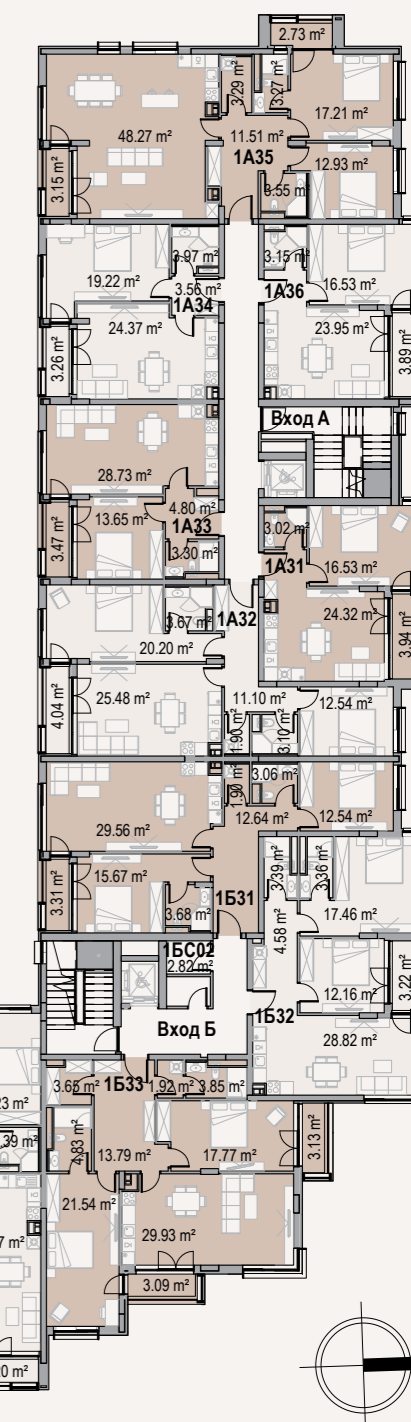

СГРАДА

2

ЕТАЖ 3

№ на апартамент	Вид	Застроена площ (кв.м)	Обща площ (кв.м)	Изложение
2А31	Тристаен	95.35	109.74	Изток/Север
2А32	Двустаен	64.80	74.97	Юг/Изток
2А33	Двустаен	64.20	74.28	Юг
2А34	Двустаен	67.60	78.21	Юг
2А35	Тристаен	120.00	137.87	Юг/Север
2А36	Двустаен	57.38	65.70	Запад/Север
2Б31	Тристаен	125.12	143.76	Юг/Север
2Б32	Тристаен	92.87	107.45	Юг
2Б33	Тристаен	132.51	152.51	Юг/Запад
2В31	Двустаен	57.38	65.87	Запад
2В32	Двустаен	59.96	68.83	Запад/Север
2В33	Двустаен	63.99	73.84	Изток/Север
2В34	Двустаен	62.58	72.22	Изток
2В35	Двустаен	64.20	74.08	Изток
2В36	Тристаен	97.21	111.98	Изток/Запад
2В37	Двустаен	57.74	66.28	Запад

СГРАДА

1

ЕТАЖ 3

№ на апартамент	Вид	Застроена площ (кв.м)	Обща площ (кв.м)	Изложение
1А31	Двустаен	57.74	65.66	Запад/Север
1А32	Тристаен	97.01	111.06	Юг/Север
1А33	Двустаен	64.20	73.74	Юг
1А34	Двустаен	64.20	73.74	Юг
1А35	Тристаен	128.58	146.71	Юг/Запад/Север
1А36	Двустаен	57.38	65.25	Запад/Север
1Б31	Тристаен	97.39	111.49	Юг/Север
1Б32	Тристаен	87.70	99.73	Изток/Север
1Б33	Тристаен	123.66	141.33	Изток/Север
1В31	Двустаен	65.35	74.88	Изток
1В32	Тристаен	127.92	146.69	Юг/Изток/Запад
1В33	Двустаен	55.63	63.42	Запад
1В34	Двустаен	55.63	63.42	Запад
1В35	Двустаен	52.74	60.13	Запад
1В36	Тристаен	90.14	103.11	Изток/Запад
1В37	Двустаен	64.74	74.18	Изток