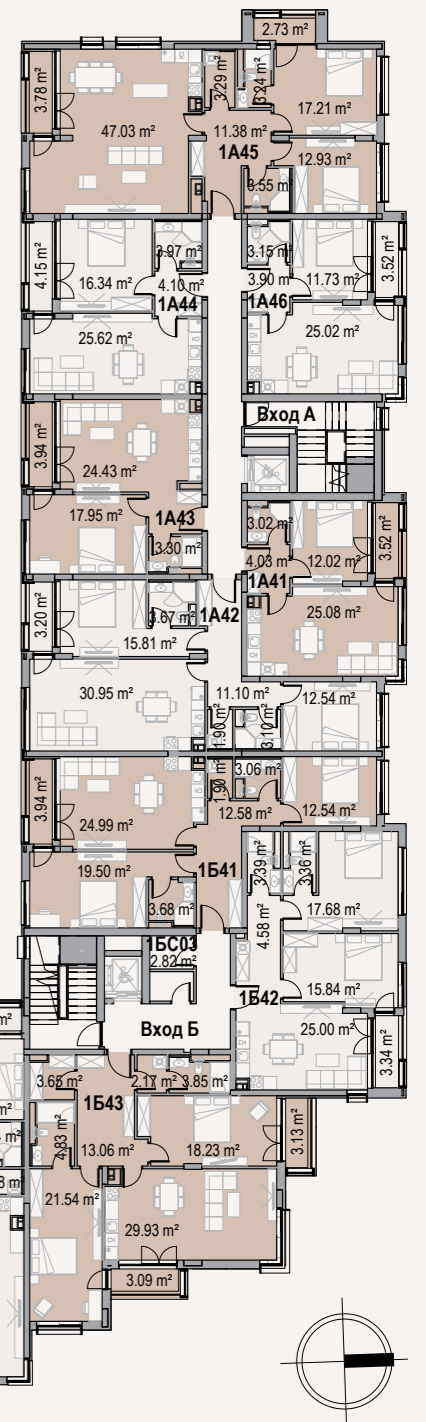

СГРАДА

2

ЕТАЖ 2

№ на апартамент	Вид	Застроена площ (кв.м)	Обща площ (кв.м)	Изложение
2A21	Тристаен	90.38	104.02	Изток/Север
2A22	Двустаен	64.80	74.97	Юг/Изток
2A23	Двустаен	67.92	78.58	Юг
2A24	Двустаен	64.20	74.28	Юг
2A25	Тристаен	120.00	137.87	Юг/Север
2A26	Двустаен	57.38	65.70	Изток/Север
2B21	Тристаен	128.92	148.12	Юг/Север
2B22	Тристаен	89.63	103.70	Юг
2B23	Тристаен	128.91	148.37	Юг/Запад
2B21	Двустаен	57.38	65.87	Запад
2B22	Двустаен	59.96	68.83	Запад/Север
2B23	Двустаен	63.99	73.84	Изток/Север
2B24	Двустаен	62.58	72.22	Изток
2B25	Двустаен	64.20	74.08	Изток
2B26	Тристаен	97.21	111.98	Изток/Запад
2B27	Двустаен	57.74	66.28	Запад

СГРАДА

2

ЕТАЖ 4

№ на апартамент	Вид	Застроена площ (кв.м)	Обща площ (кв.м)	Изложение
2A41	Тристаен	90.38	104.02	Изток/Север
2A42	Двустаен	64.80	74.97	Юг/Изток
2A43	Двустаен	67.92	78.58	Юг
2A44	Двустаен	64.20	74.28	Юг
2A45	Тристаен	120.00	137.87	Юг/Север
2A46	Двустаен	57.38	65.70	Изток/Север
2B41	Тристаен	128.92	148.12	Юг/Север
2B42	Тристаен	89.63	103.70	Юг
2B43	Тристаен	128.91	148.37	Юг/Запад
2B41	Двустаен	57.38	65.87	Запад
2B42	Двустаен	59.96	68.83	Запад/Север
2B43	Двустаен	63.99	73.84	Изток/Север
2B44	Двустаен	62.58	72.22	Изток
2B45	Двустаен	64.20	74.08	Изток
2B46	Тристаен	97.21	111.98	Изток/Запад
2B47	Двустаен	57.74	66.28	Запад

СГРАДА

1

ЕТАЖ 4

№ на апартамент	Вид	Застроена площ (кв.м)	Обща площ (кв.м)	Изложение
1A41	Двустаен	57.74	65.66	Изток/Север
1A42	Тристаен	97.01	111.06	Юг/Север
1A43	Двустаен	64.20	73.74	Юг
1A44	Двустаен	64.20	73.74	Юг
1A45	Тристаен	128.58	146.71	Юг/Запад/Север
1A46	Двустаен	57.38	65.25	Изток/Север
1B41	Тристаен	97.39	111.49	Юг/Север
1B42	Тристаен	87.70	99.73	Изток/Север
1B43	Тристаен	123.66	141.33	Изток/Север
1B41	Двустаен	65.35	74.88	Изток
1B42	Тристаен	127.93	146.70	Юг/Изток/Запад
1B43	Двустаен	55.67	63.47	Запад
1B44	Двустаен	55.67	63.47	Запад
1B45	Четиристаен	149.97	171.19	Изток/Запад
1B46	Двустаен	64.74	74.18	Изток