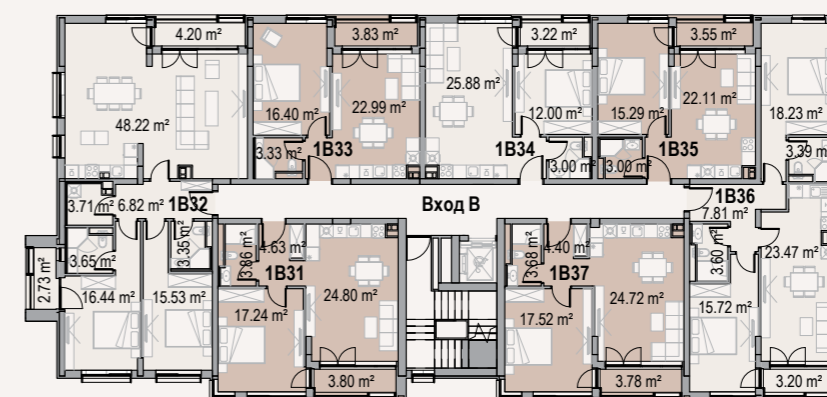

СГРАДА

2

ЕТАЖ 3

№ на апартамент	Вид	Застроена площ (кв.м)	Обща площ (кв.м)	Изложение
2А31	Тристаен	95.35	109.74	Изток/Север
2А32	Двустаен	64.80	74.97	Юг/Изток
2А33	Двустаен	64.20	74.28	Юг
2А34	Двустаен	67.60	78.21	Юг
2А35	Тристаен	120.00	137.87	Юг/Север
2А36	Двустаен	57.38	65.70	Запад/Север
2Б31	Тристаен	125.12	143.76	Юг/Север
2Б32	Тристаен	92.87	107.45	Юг
2Б33	Тристаен	132.51	152.51	Юг/Запад
2В31	Двустаен	57.38	65.87	Запад
2В32	Двустаен	59.96	68.83	Запад/Север
2В33	Двустаен	63.99	73.84	Изток/Север
2В34	Двустаен	62.58	72.22	Изток
2В35	Двустаен	64.20	74.08	Изток
2В36	Тристаен	97.21	111.98	Изток/Запад
2В37	Двустаен	57.74	66.28	Запад

СГРАДА

1

ЕТАЖ 3

№ на апартамент	Вид	Застроена площ (кв.м)	Обща площ (кв.м)	Изложение
1А31	Двустаен	57.74	65.66	Запад/Север
1А32	Тристаен	97.01	111.06	Юг/Север
1А33	Двустаен	64.20	73.74	Юг
1А34	Двустаен	64.20	73.74	Юг
1А35	Тристаен	128.58	146.71	Юг/Запад/Север
1А36	Двустаен	57.38	65.25	Запад/Север
1Б31	Тристаен	97.39	111.49	Юг/Север
1Б32	Тристаен	87.70	99.73	Изток/Север
1Б33	Тристаен	123.66	141.33	Изток/Север
1В31	Двустаен	65.35	74.88	Изток
1В32	Тристаен	127.92	146.69	Юг/Изток/Запад
1В33	Двустаен	55.63	63.42	Запад
1В34	Двустаен	55.63	63.42	Запад
1В35	Двустаен	52.74	60.13	Запад
1В36	Тристаен	90.14	103.11	Изток/Запад
1В37	Двустаен	64.74	74.18	Изток