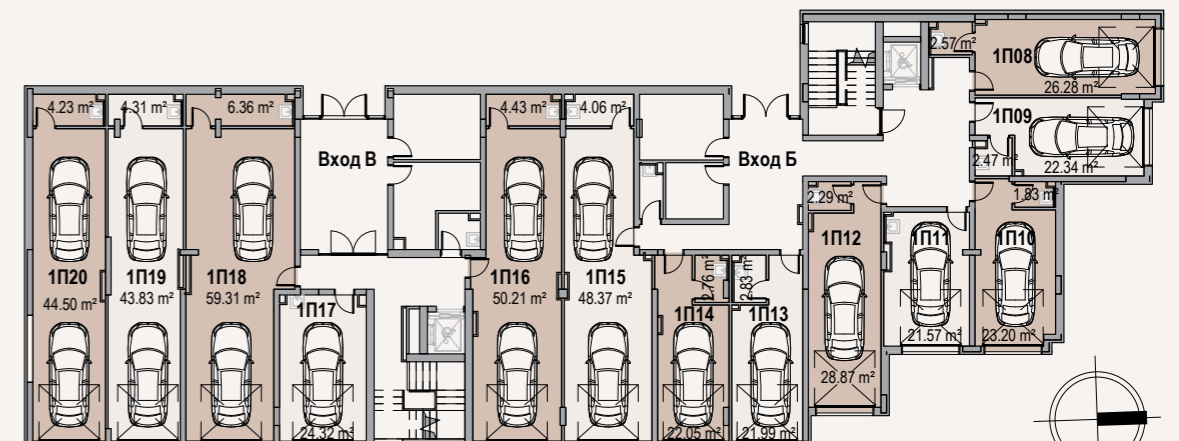

СГРАДА

2

ГАРАЖИ
НИВО ПАРТЕР

Гараж №	Вид	Застроена площ (кв.м)
2П01	Двоен	69.50
2П02	Двоен	56.41
2П03	Двоен	64.39
2П04	Единичен	23.77
2П05	Двоен	64.62
2П06	Единичен	42.86
2П07	Единичен	36.48
2П08	Двоен	49.82
2П09	Единичен	27.21
2П10	Единичен	27.98
2П11	Единичен	34.54
2П12	Единичен	29.69
2П13	Единичен	33.23
2П14	Двоен	65.84
2П15	Двоен	54.73
2П16	Двоен	63.60
2П17	Двоен	63.50
2П18	Единичен	31.78
2П19	Единичен	32.42
2П20	Единичен	29.76
2П21	Двоен	64.08

СГРАДА

2

ЕТАЖ 1

№ на апартамент	Вид	Застроена площ (кв.м)	Обща площ (кв.м)	Изложение
2A11	Двустаен	63.85	73.29	Изток/Север
2A12	Двустаен	64.80	74.57	Юг/Изток
2A13	Двустаен	64.20	73.88	Юг
2A14	Двустаен	67.60	77.79	Юг
2A15	Тристаен	120.00	137.16	Юг/Север
2A16	Двустаен	57.38	65.36	Запад/Север
2B11	Тристаен	103.47	118.66	Юг/Север
2B12	Тристаен	92.87	106.87	Юг
2B13	Тристаен	127.36	145.82	Юг/Запад
2B11	Двустаен	57.38	65.53	Запад
2B12	Тристаен	99.39	113.70	Изток/Запад/Север
2B13	Двустаен	60.46	69.40	Изток
2B14	Тристаен	96.14	110.16	Изток/Запад