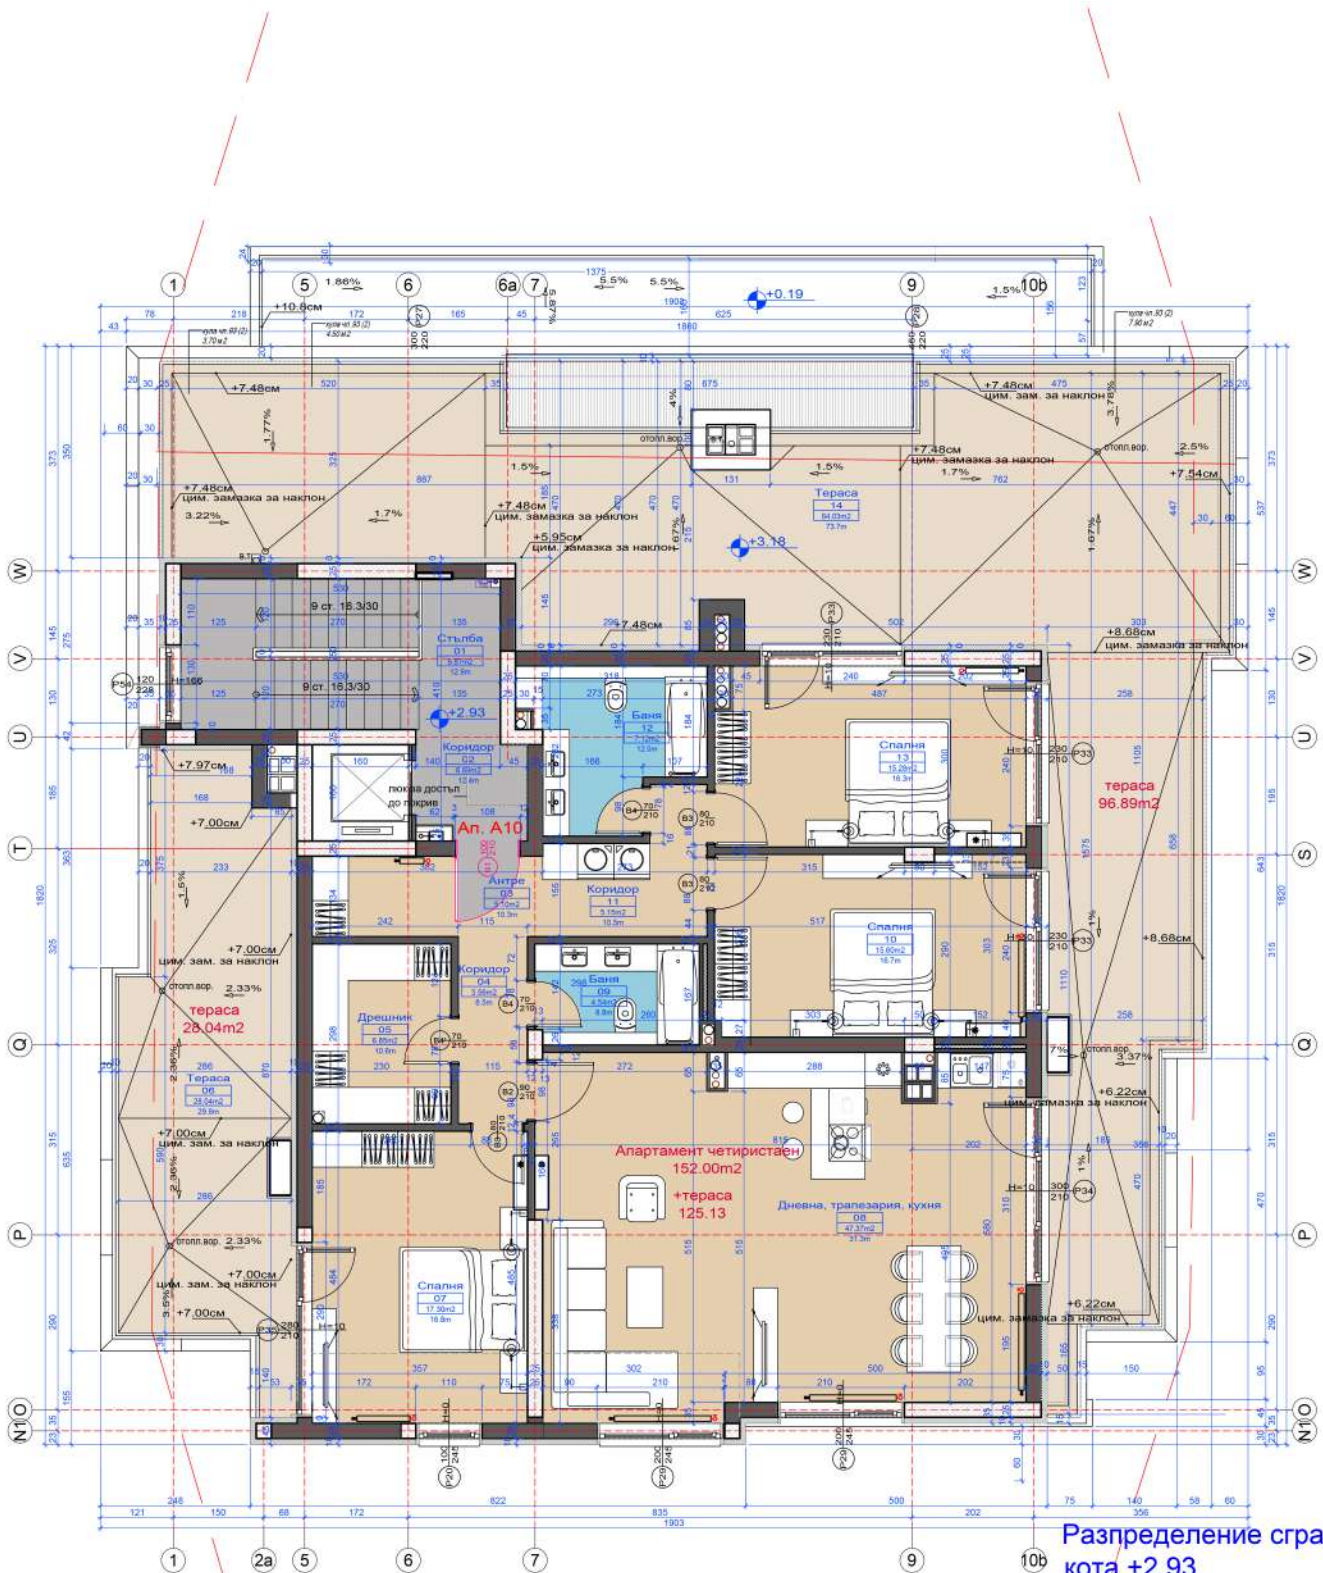

Апартамент тристаен
108.39m²

Ap. A5

Ap. A6

Ap. A7

Апартамент тристаен
96.87m²

Апартамент тристаен
107.51m²

105.89 m²

Разпределение сграда "А"
кота -2.95
3П етаж = 336.95m²

Разпределение сграда "А"
 кота ±0.00=640.10
 3П етаж = 338.80m²

Разпределение сграда "А"
 кота +2.93
 ЗП етаж = 310.40m²

1.5

Разпределение сграда "А"
кота -5.90
ЗП етаж = 324.26m²