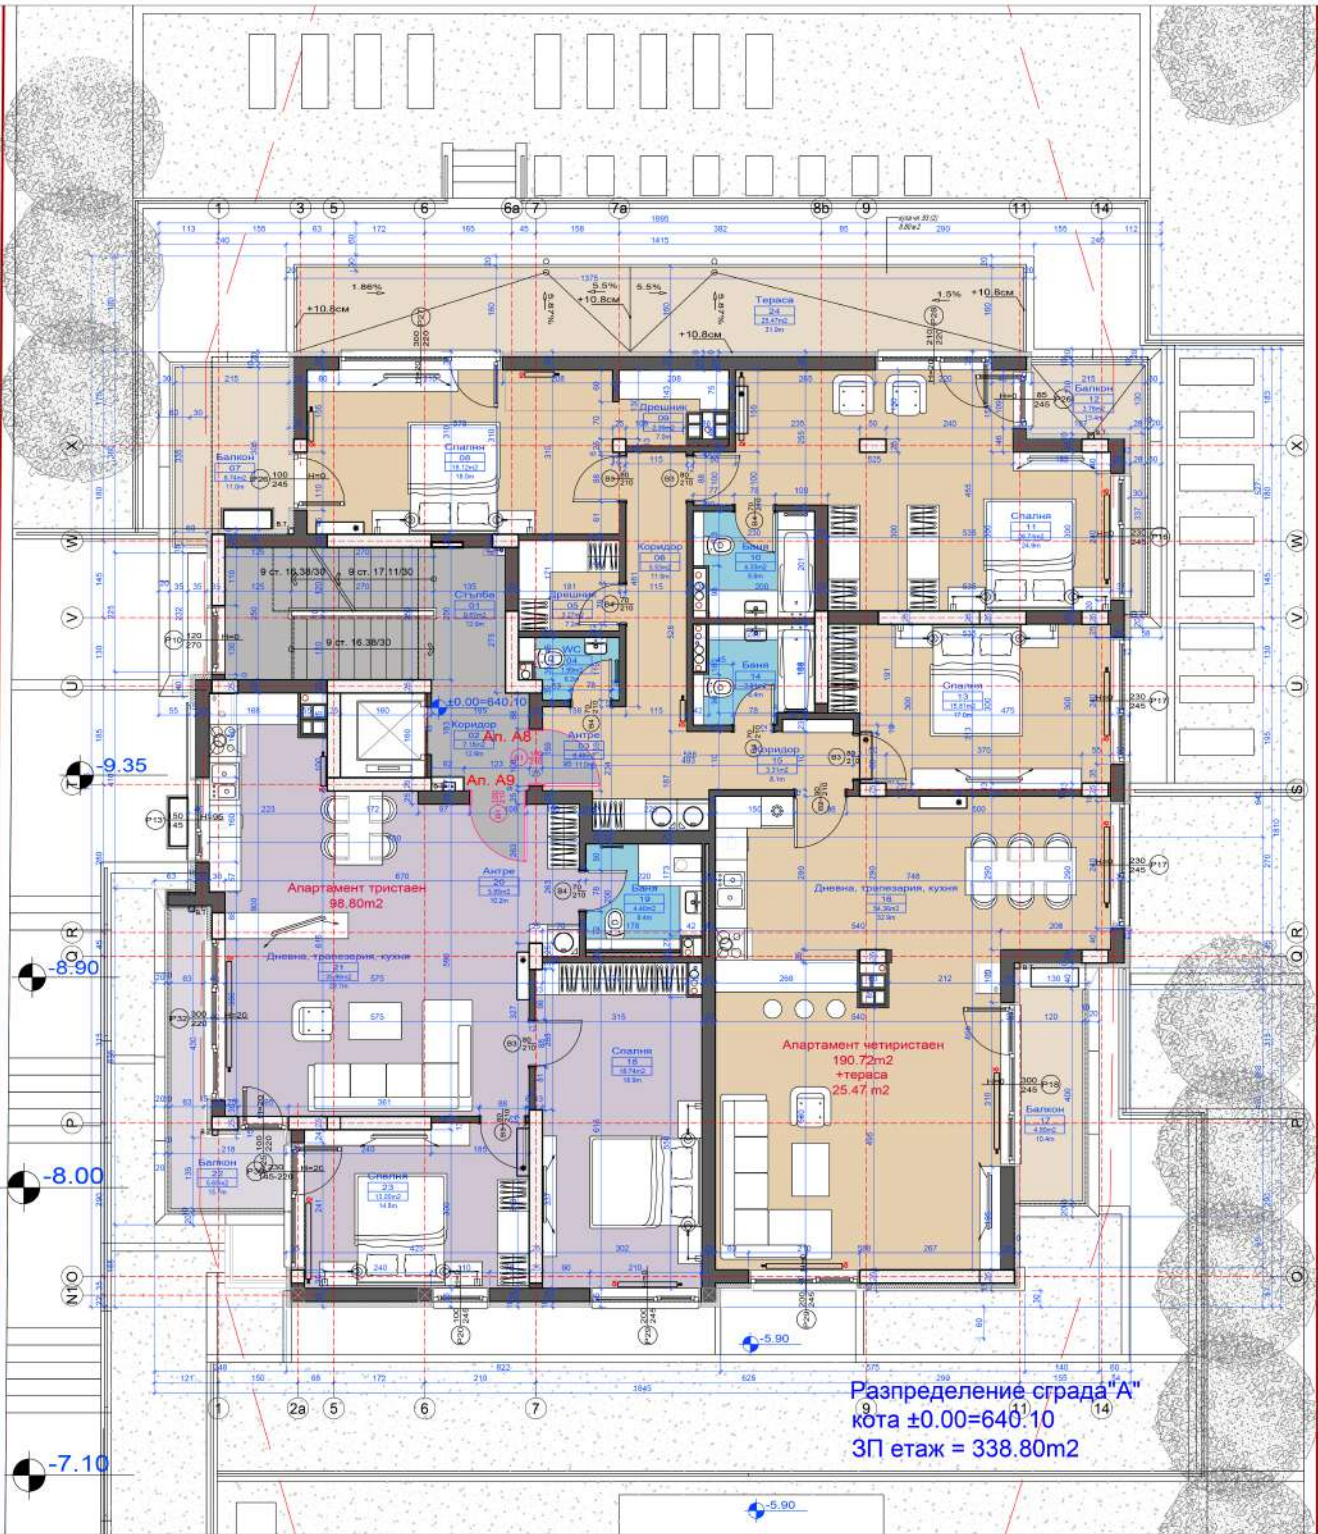

Апартамент тристаен
108.39m²

Ap. A5

Ap. A6

Ap. A7

Апартамент тристаен
96.87m²

Апартамент тристаен
107.51m²

105.89 m²

Разпределение сграда "А"
кота -2.95
3П етаж = 336.95m²

Разпределение сграда "А"
 кота ±0.00=640.10
 3П етаж = 338.80m²

Разпределение сграда "А"
 кота +2.93
 ЗП етаж = 310.40m²

1.5

Разпределение сграда "А"
кота -5.90
ЗП етаж = 324.26m²