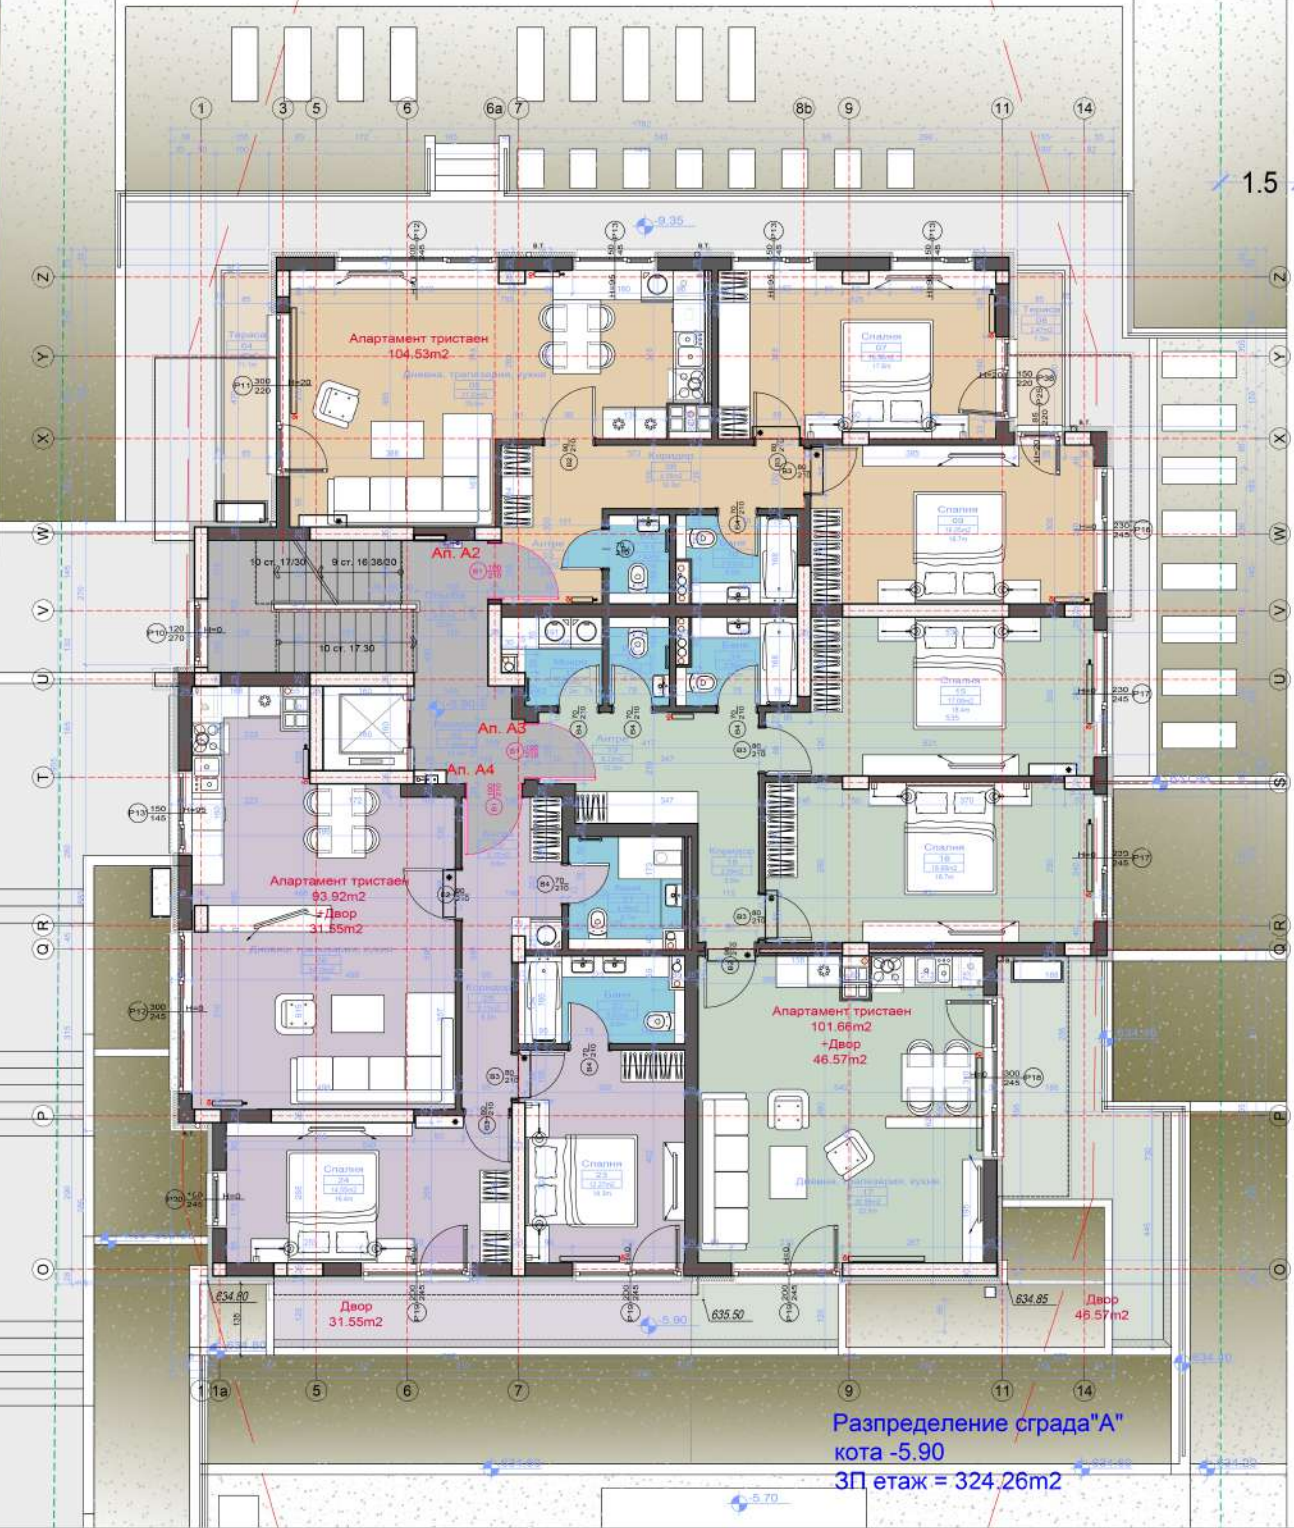

Апартамент тристаен
108.39m²

Ap. A5

Ap. A6

Ap. A7

Апартамент тристаен
96.87m²

Апартамент тристаен
107.51m²

105.89 m²

Разпределение сграда "А"
кота -2.95
3П етаж = 336.95m²

Разпределение сграда "А"
 кота ±0.00=640.10
 3П етаж = 338.80m²

Разпределение сграда "А"
 кота +2.93
 ЗП етаж = 310.40m²

1.5

Разпределение сграда "А"
кота -5.90
ЗП етаж = 324.26m²