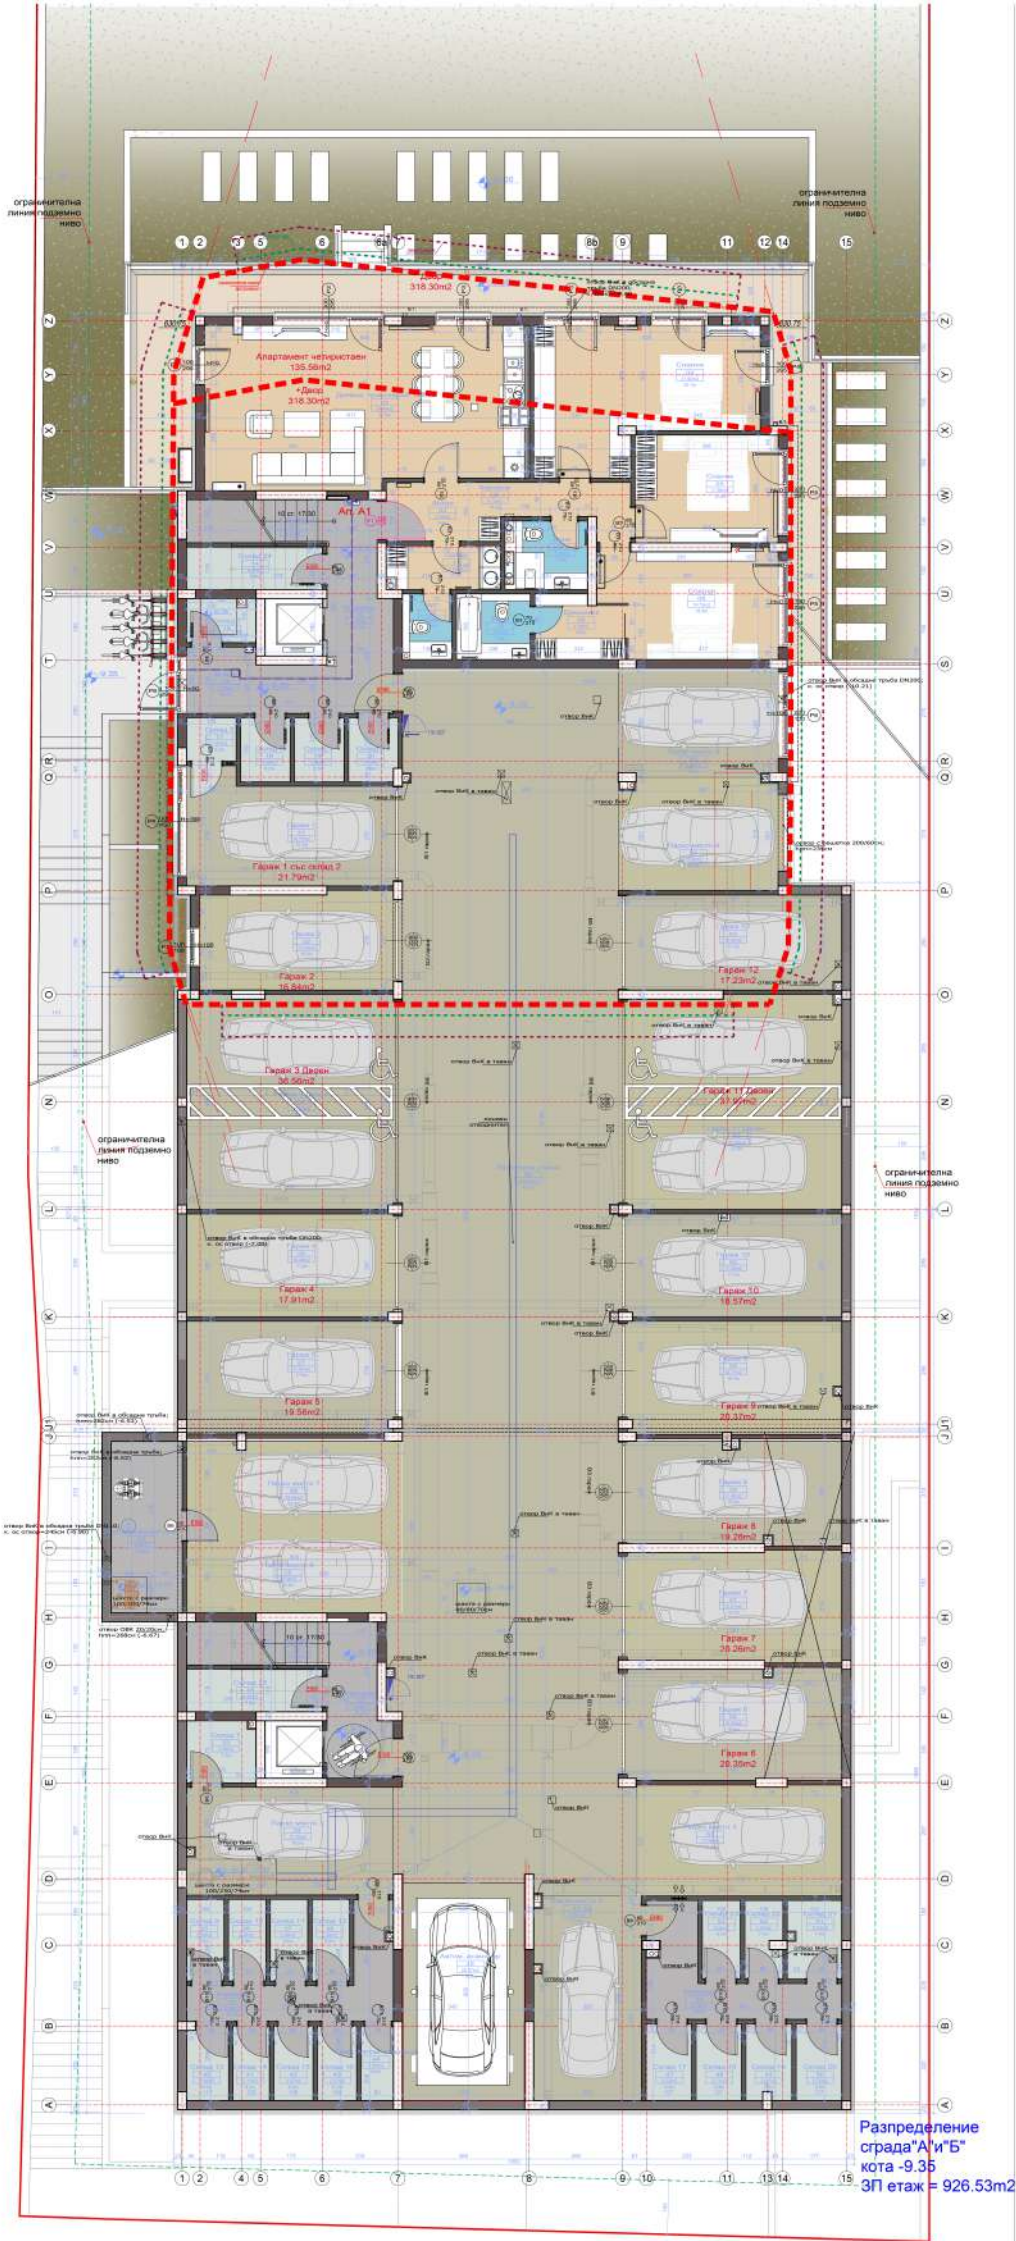

Апартамент тристаен
108.39m²

Ap. A5

Ap. A6

Ap. A7

Апартамент тристаен
96.87m²

Апартамент тристаен
107.51m²

105.89 m²

Разпределение сграда "А"
кота -2.95
3П етаж = 336.95m²

Разпределение сграда "А"
 кота ±0.00=640.10
 3П етаж = 338.80m²

Разпределение сграда "А"
 кота +2.93
 ЗП етаж = 310.40m²

1.5

Разпределение сграда "А"
кота -5.90
ЗП етаж = 324.26m²