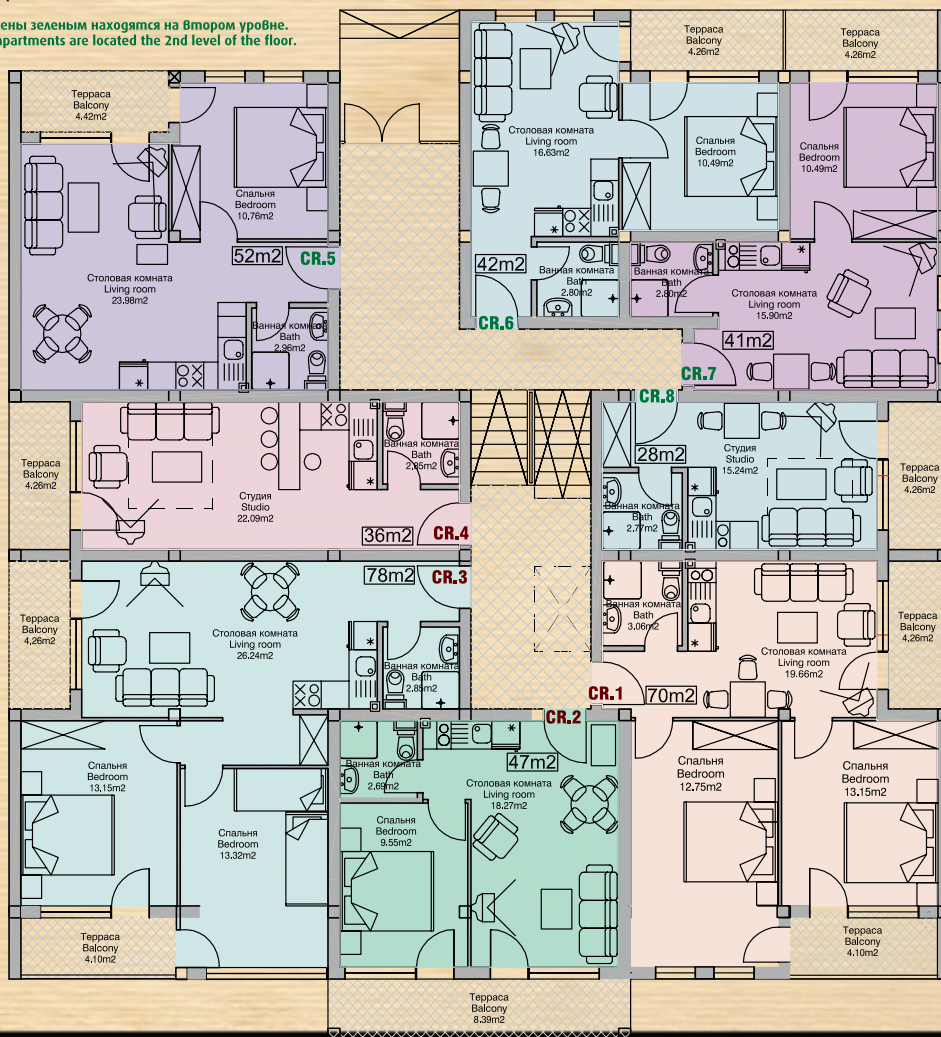

studio one bedroom two bedrooms

дом а Второй этаж

block a second floor

 studio
 one bedroom
 two bedrooms

 дом В
 цокольный этаж

 block В
 ground floor

studio one bedroom two bedrooms

дом B

первый этаж

block B

first floor

studio one bedroom two bedrooms

ГОМ В

Второй этаж

block B

second floor

studio one bedroom two bedrooms

дом B

третий этаж

block B

third floor

Квартиры, окрашены коричневым находятся на первом уровне.
The brown marked apartments are located on the 1st level of the floor.

Квартиры, окрашены зеленым находятся на втором уровне.
The green marked apartments are located the 2nd level of the floor.