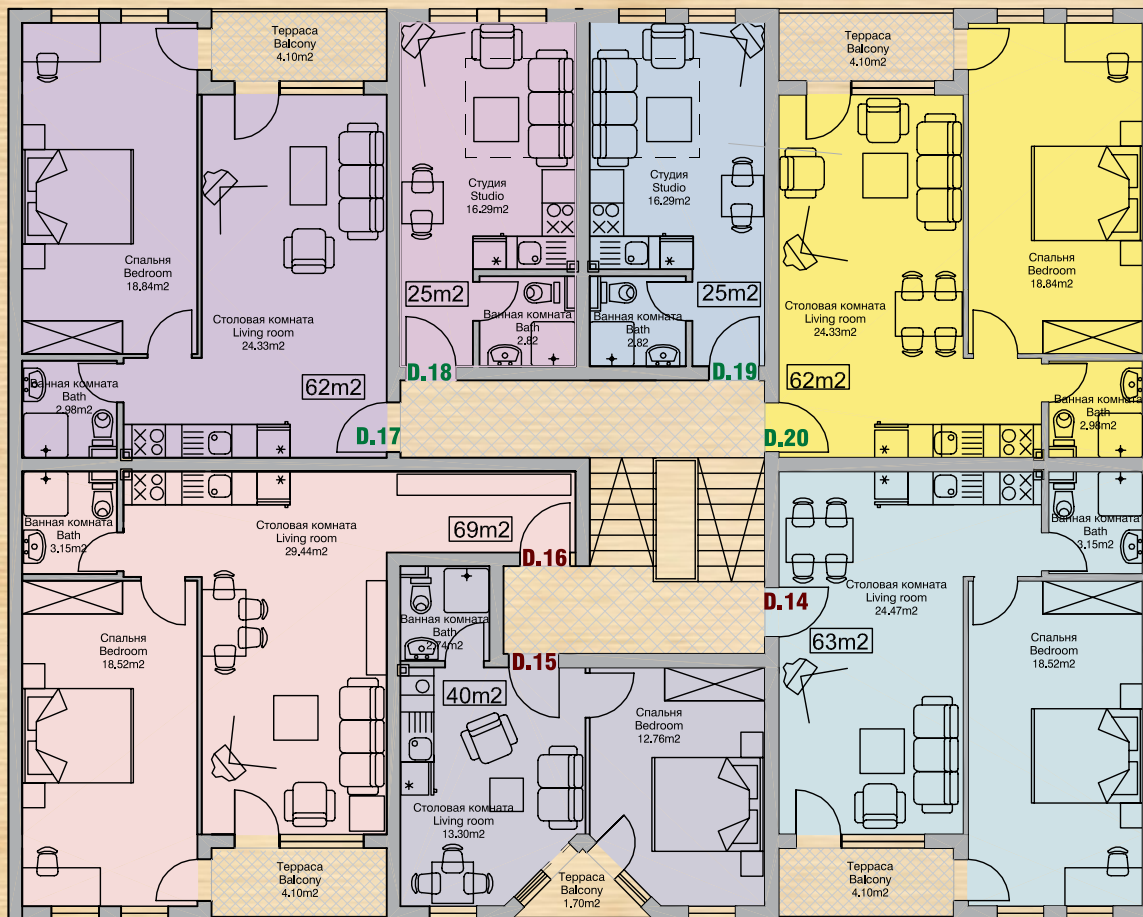

Квартиры, окрашены коричневым находятся на первом уровне.
The brown marked apartments are located on the 1st level of the floor.

Квартиры, окрашены зеленым находятся на втором уровне.
The green marked apartments are located on the 2nd level of the floor.

Второй этаж

Квартиры этого типа расположены в домах No: 12,13,16 & 17
Чтобы узнать где находятся эти дома, посмотрите план комплекса.

Second Floor

These apartments are available in Buildings No: 12,13,16 & 17
To locate these buildings in the settlement open the general view in the beginning.