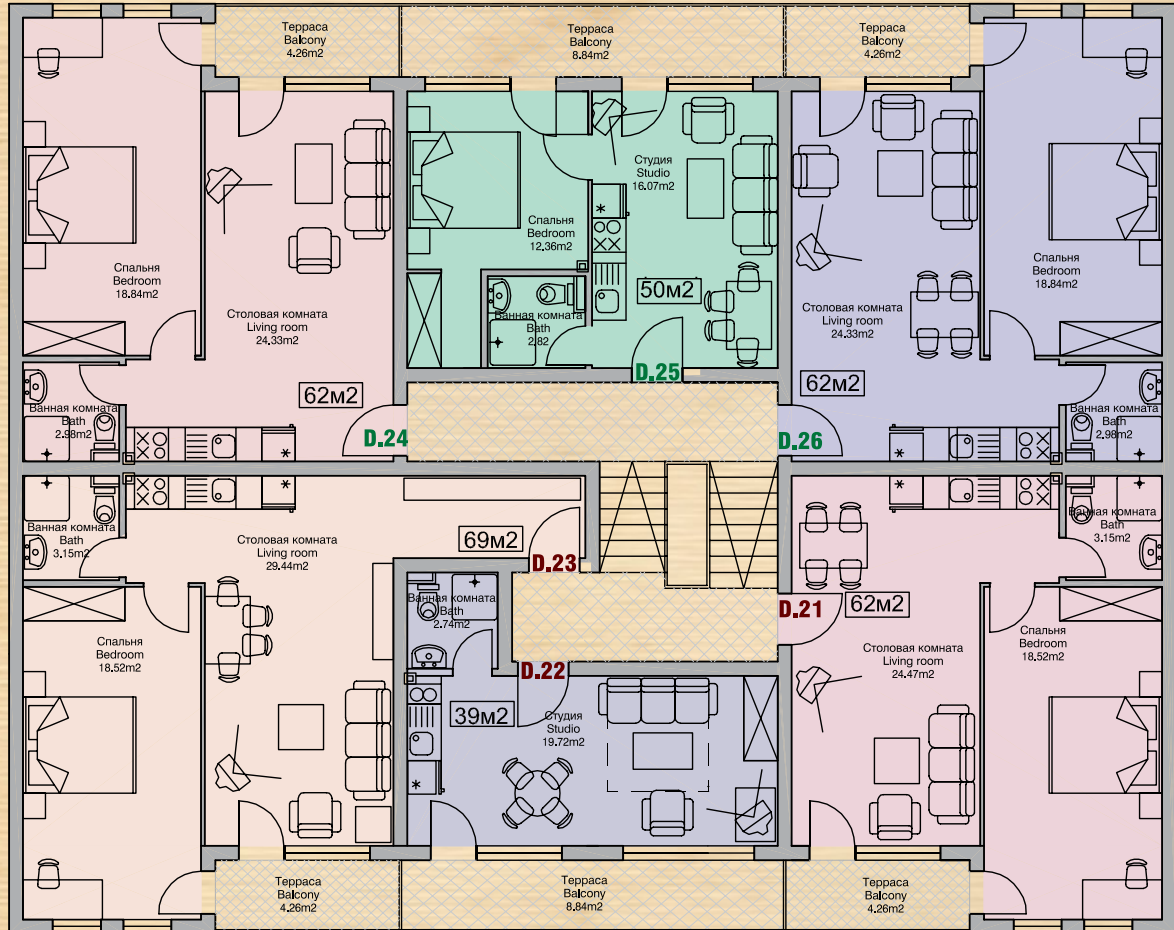

Квартиры, окрашены коричневым находятся на первом уровне.
The brown marked apartments are located on the 1st level of the floor.

Квартиры, окрашены зеленым находятся на втором уровне.
The green marked apartments are located the 2nd level of the floor.