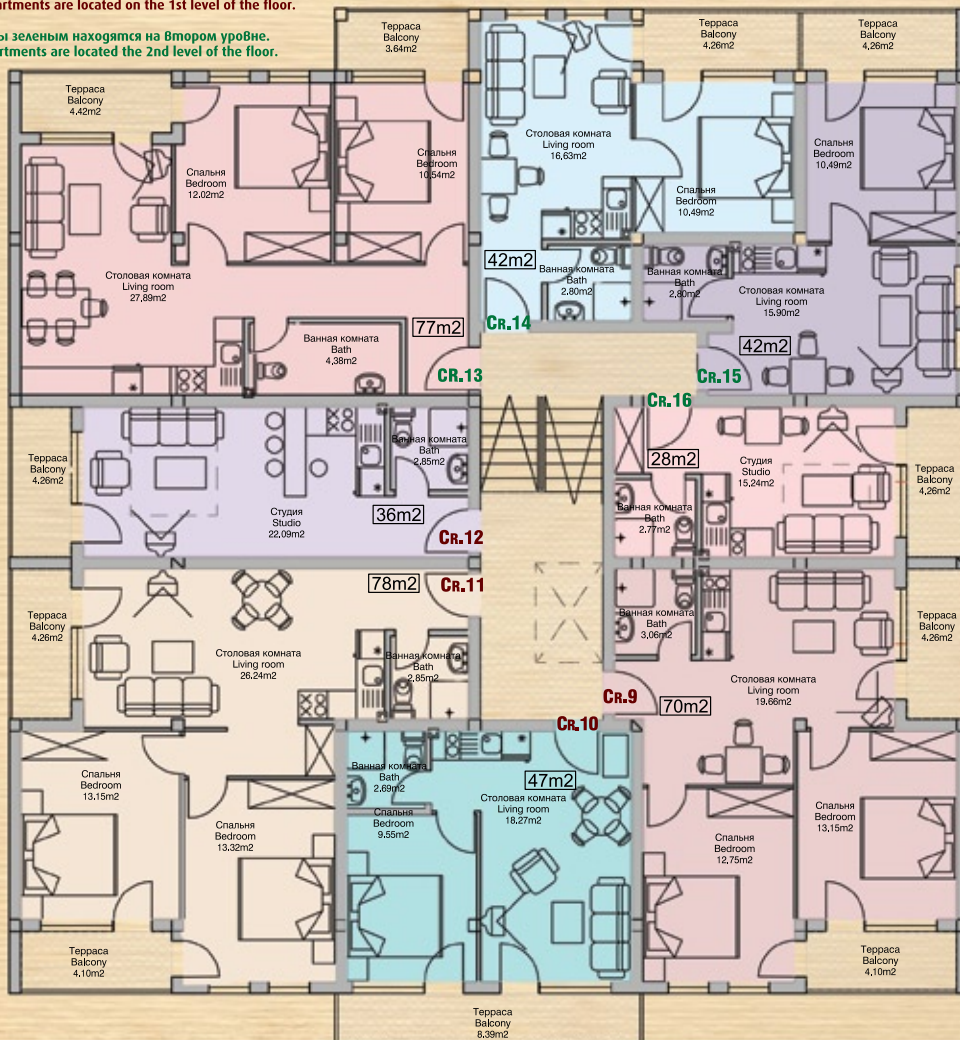

Квартиры, окрашены коричневым находятся на первом уровне.
The brown marked apartments are located on the 1st level of the floor.

Квартиры, окрашены зеленым находятся на втором уровне.
The green marked apartments are located the 2nd level of the floor.

Первый этаж

Квартиры этого типа расположены в домах No: 8, 9, 10, 19, 20, 21, 32 & 44
Чтобы узнать где находятся эти дома, посмотрите план комплекса.

First Floor

These apartments are available in Buildings No: 8, 9, 10, 19, 20, 21, 32 & 44
To locate these buildings in the settlement open the general view in the beginning.