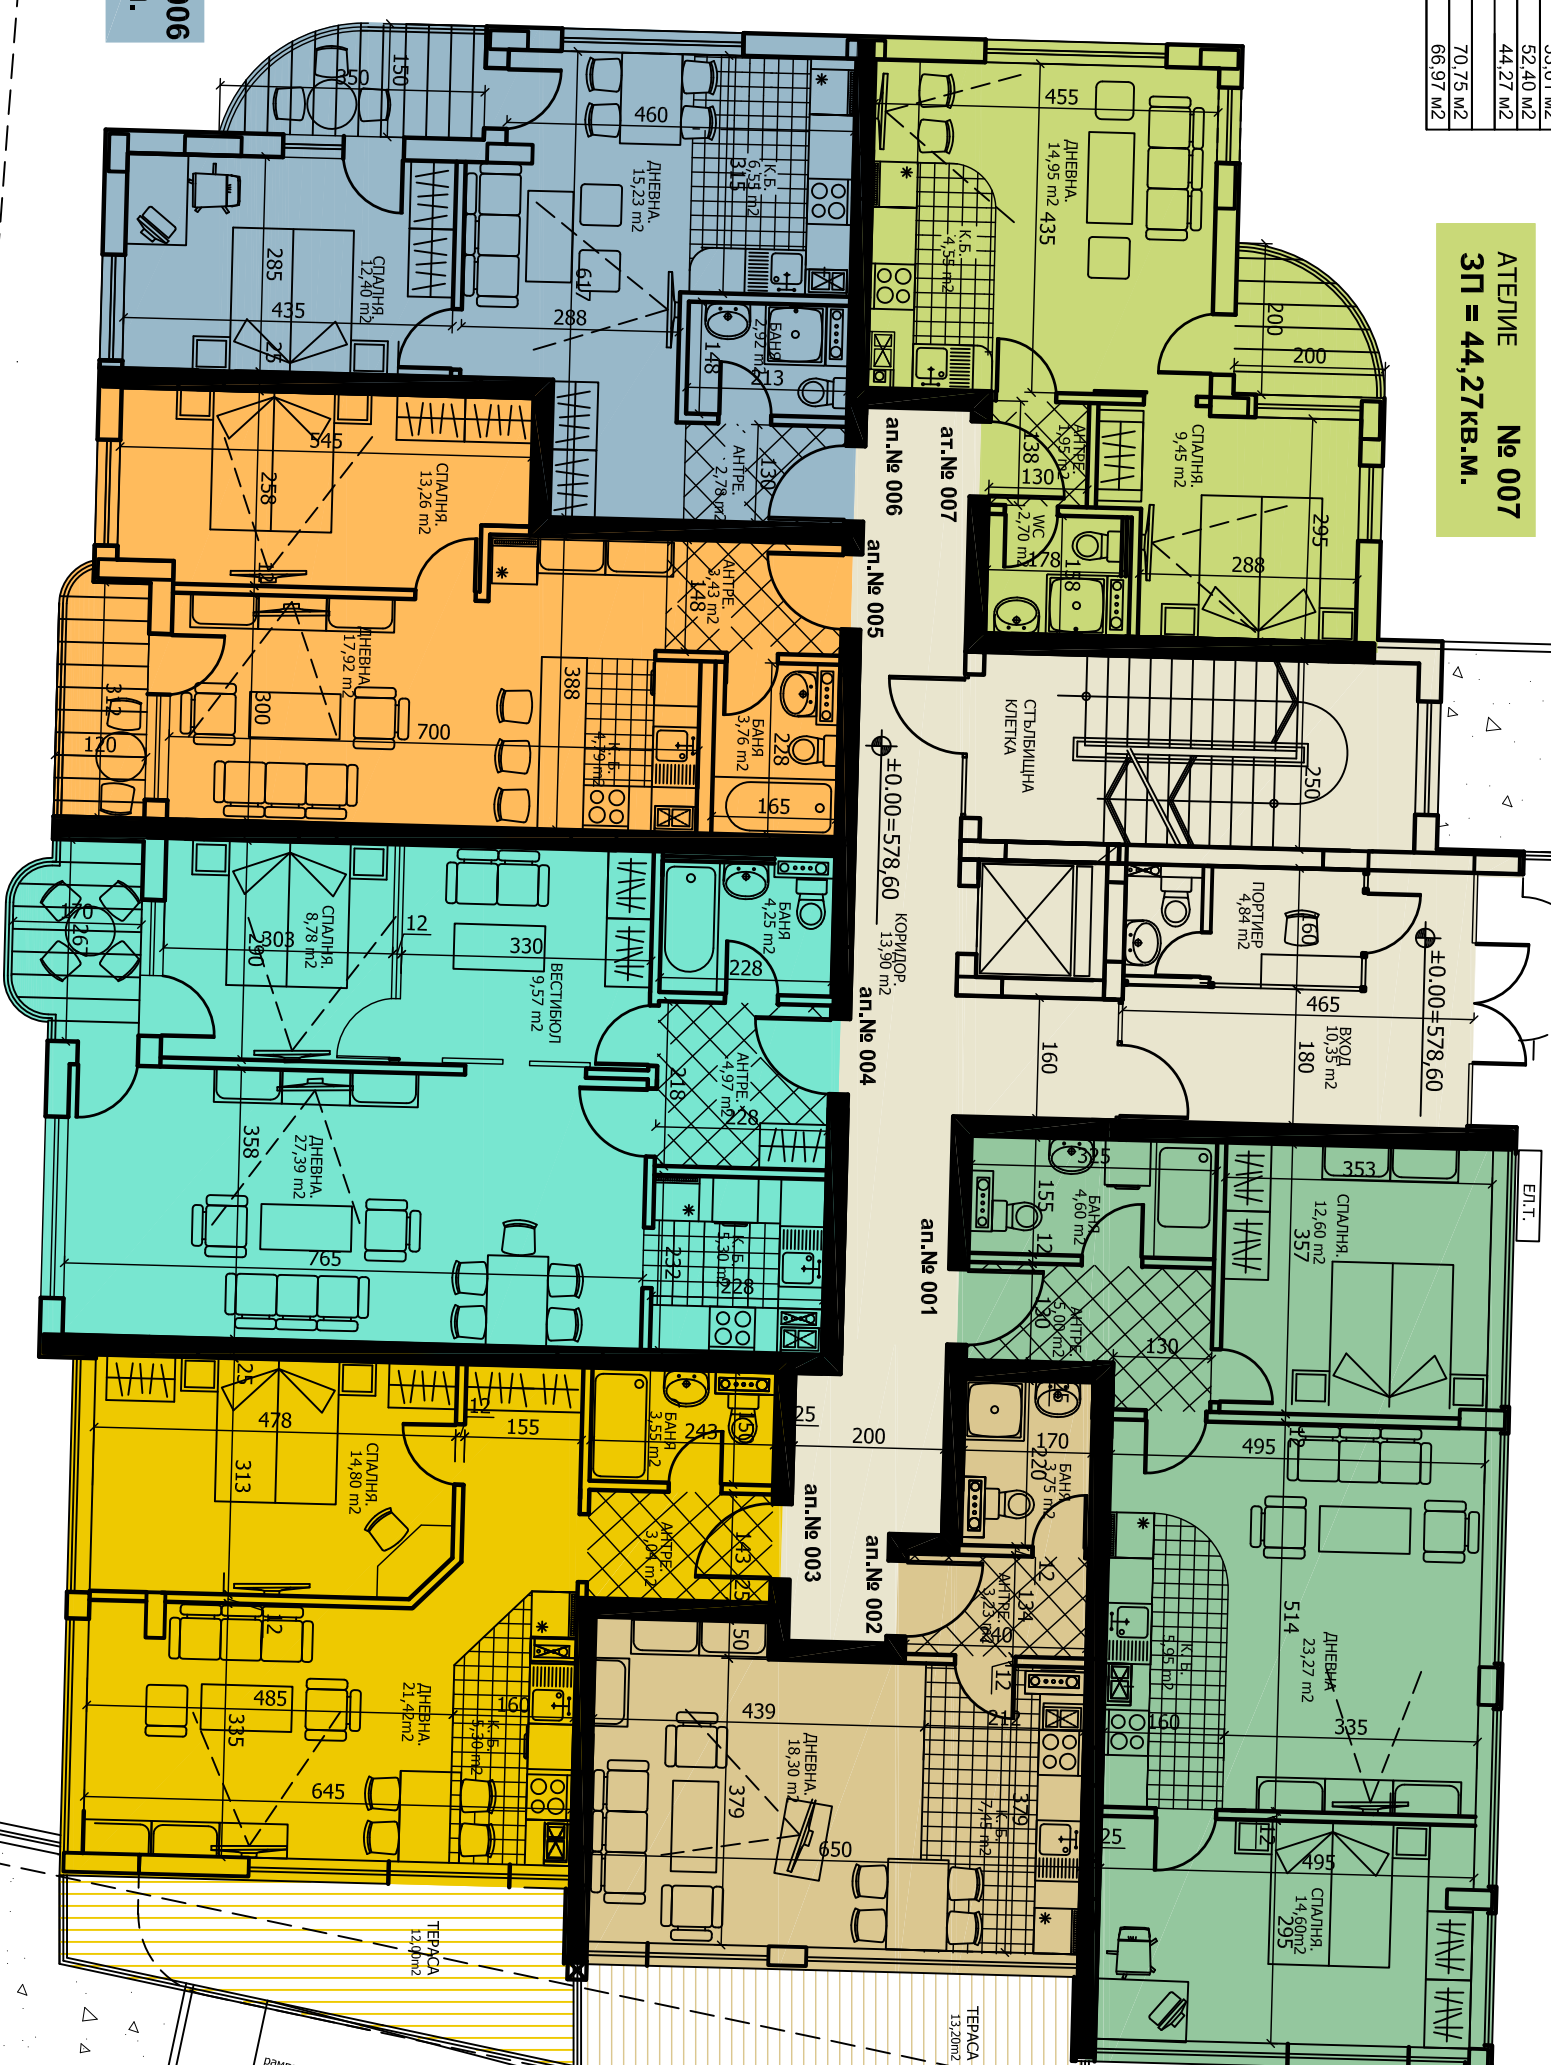

Блок Б	ЗП = 528,73 м2
ПАРТЕР	ЗП / кв.м. Тераса
АТ. 101	72,73 м2
АТ. 102	38,30 м2
АТ. 103	56,80 м2
АТ. 104	72,90 м2
АТ. 105	53,61 м2
АТ. 106	52,40 м2
АТ. 107	44,27 м2
КОМ. ВРЪЗКИ:	70,75 м2
ПАСАЖ	66,97 м2

АТЕЛИЕ № 007  
ЗП = 44,27 кв.м.

АПАРТАМЕНТ № 001  
ЗП = 72,73 кв.м.

АПАРТАМЕНТ № 002  
ЗП = 38,30 кв.м.  
Тераса + 13,20 кв.м.

БЛОК Б  
**ПАРТЕР**  
КОТА ±0,00 = 578,60  
ЗП = 528,73 м2

АПАРТАМЕНТ № 005  
ЗП = 53,61 кв.м.

АПАРТАМЕНТ № 004  
ЗП = 72,90 кв.м.

АПАРТАМЕНТ № 003  
ЗП = 56,80 кв.м.  
Тераса + 12,00 кв.м.

АПАРТАМЕНТ № 006  
ЗП = 52,40 кв.м.

ЖИЛИЩНА СГРАДА БЛОК Б В УЛИ В-249 В КВ.7, М. "ПЮЛИН-ЦЕНТЪР"-СОФИЯ.