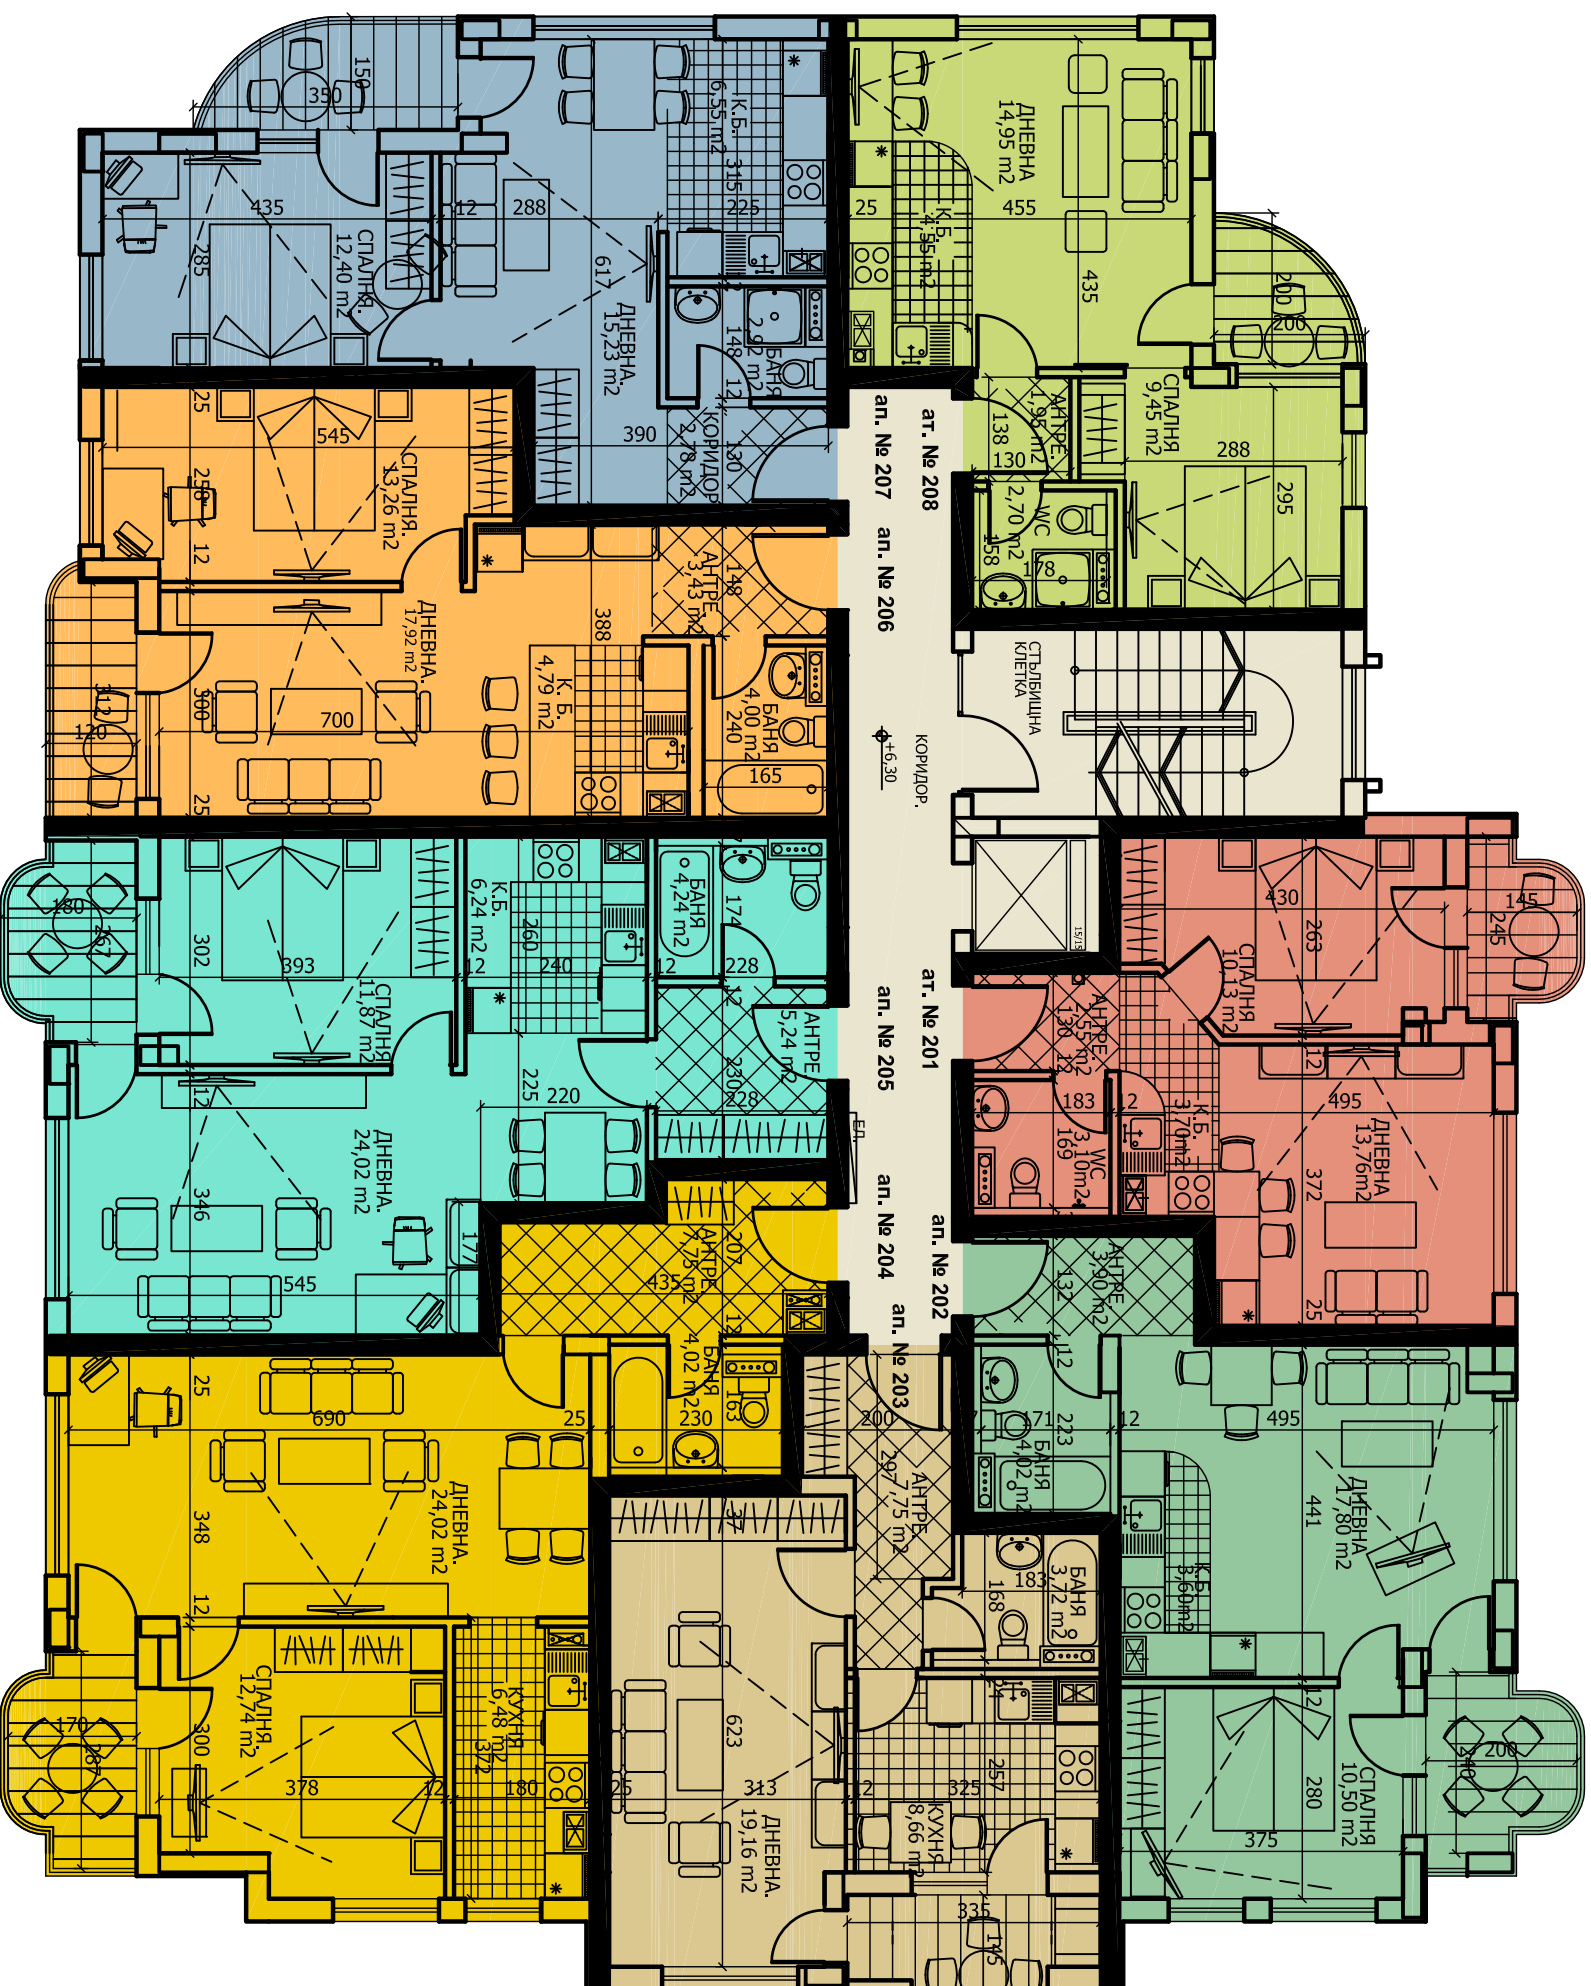

ЖИЛИЩНА СГРАДА БЛОК Б В УЛИ В-249 В КВ.7, М."ЛЮЛИН-ЦЕНТЪР"-СОФИЯ.

АТЕЛИЕ № 208
ЗП = 44,27КВ.М.

АТЕЛИЕ № 201
ЗП = 43,15 КВ.М.

АПАРТАМЕНТ № 202
ЗП = 52,00 КВ.М.

БЛОК Б		ЗП = 467,38 М2
ЕТАЖ 2	ИЗМ. №	ЗП / КВ. М.
	АТ. 201	43,15 М2
	АТ. 202	52,00 М2
	АТ. 203	49,39 М2
	АТ. 204	69,75 М2
	АТ. 205	63,48 М2
	АТ. 206	53,61 М2
	АТ. 207	52,40 М2
	АТ. 208	44,27 М2
КОМ. ВЪЗРАЖ:		39,33 М2

АПАРТАМЕНТ № 203
ЗП = 49,39 КВ.М.

АПАРТАМЕНТ № 206
ЗП = 53,61 КВ.М.

АПАРТАМЕНТ № 205
ЗП = 63,48 КВ.М.

АПАРТАМЕНТ № 204
ЗП = 69,75 КВ.М.

АПАРТАМЕНТ № 207
ЗП = 52,40 КВ.М.

БЛОК Б

ПЛАН 2 ЕТАЖ
Кота +6,30=584,90
ЗП = 467,38 М2