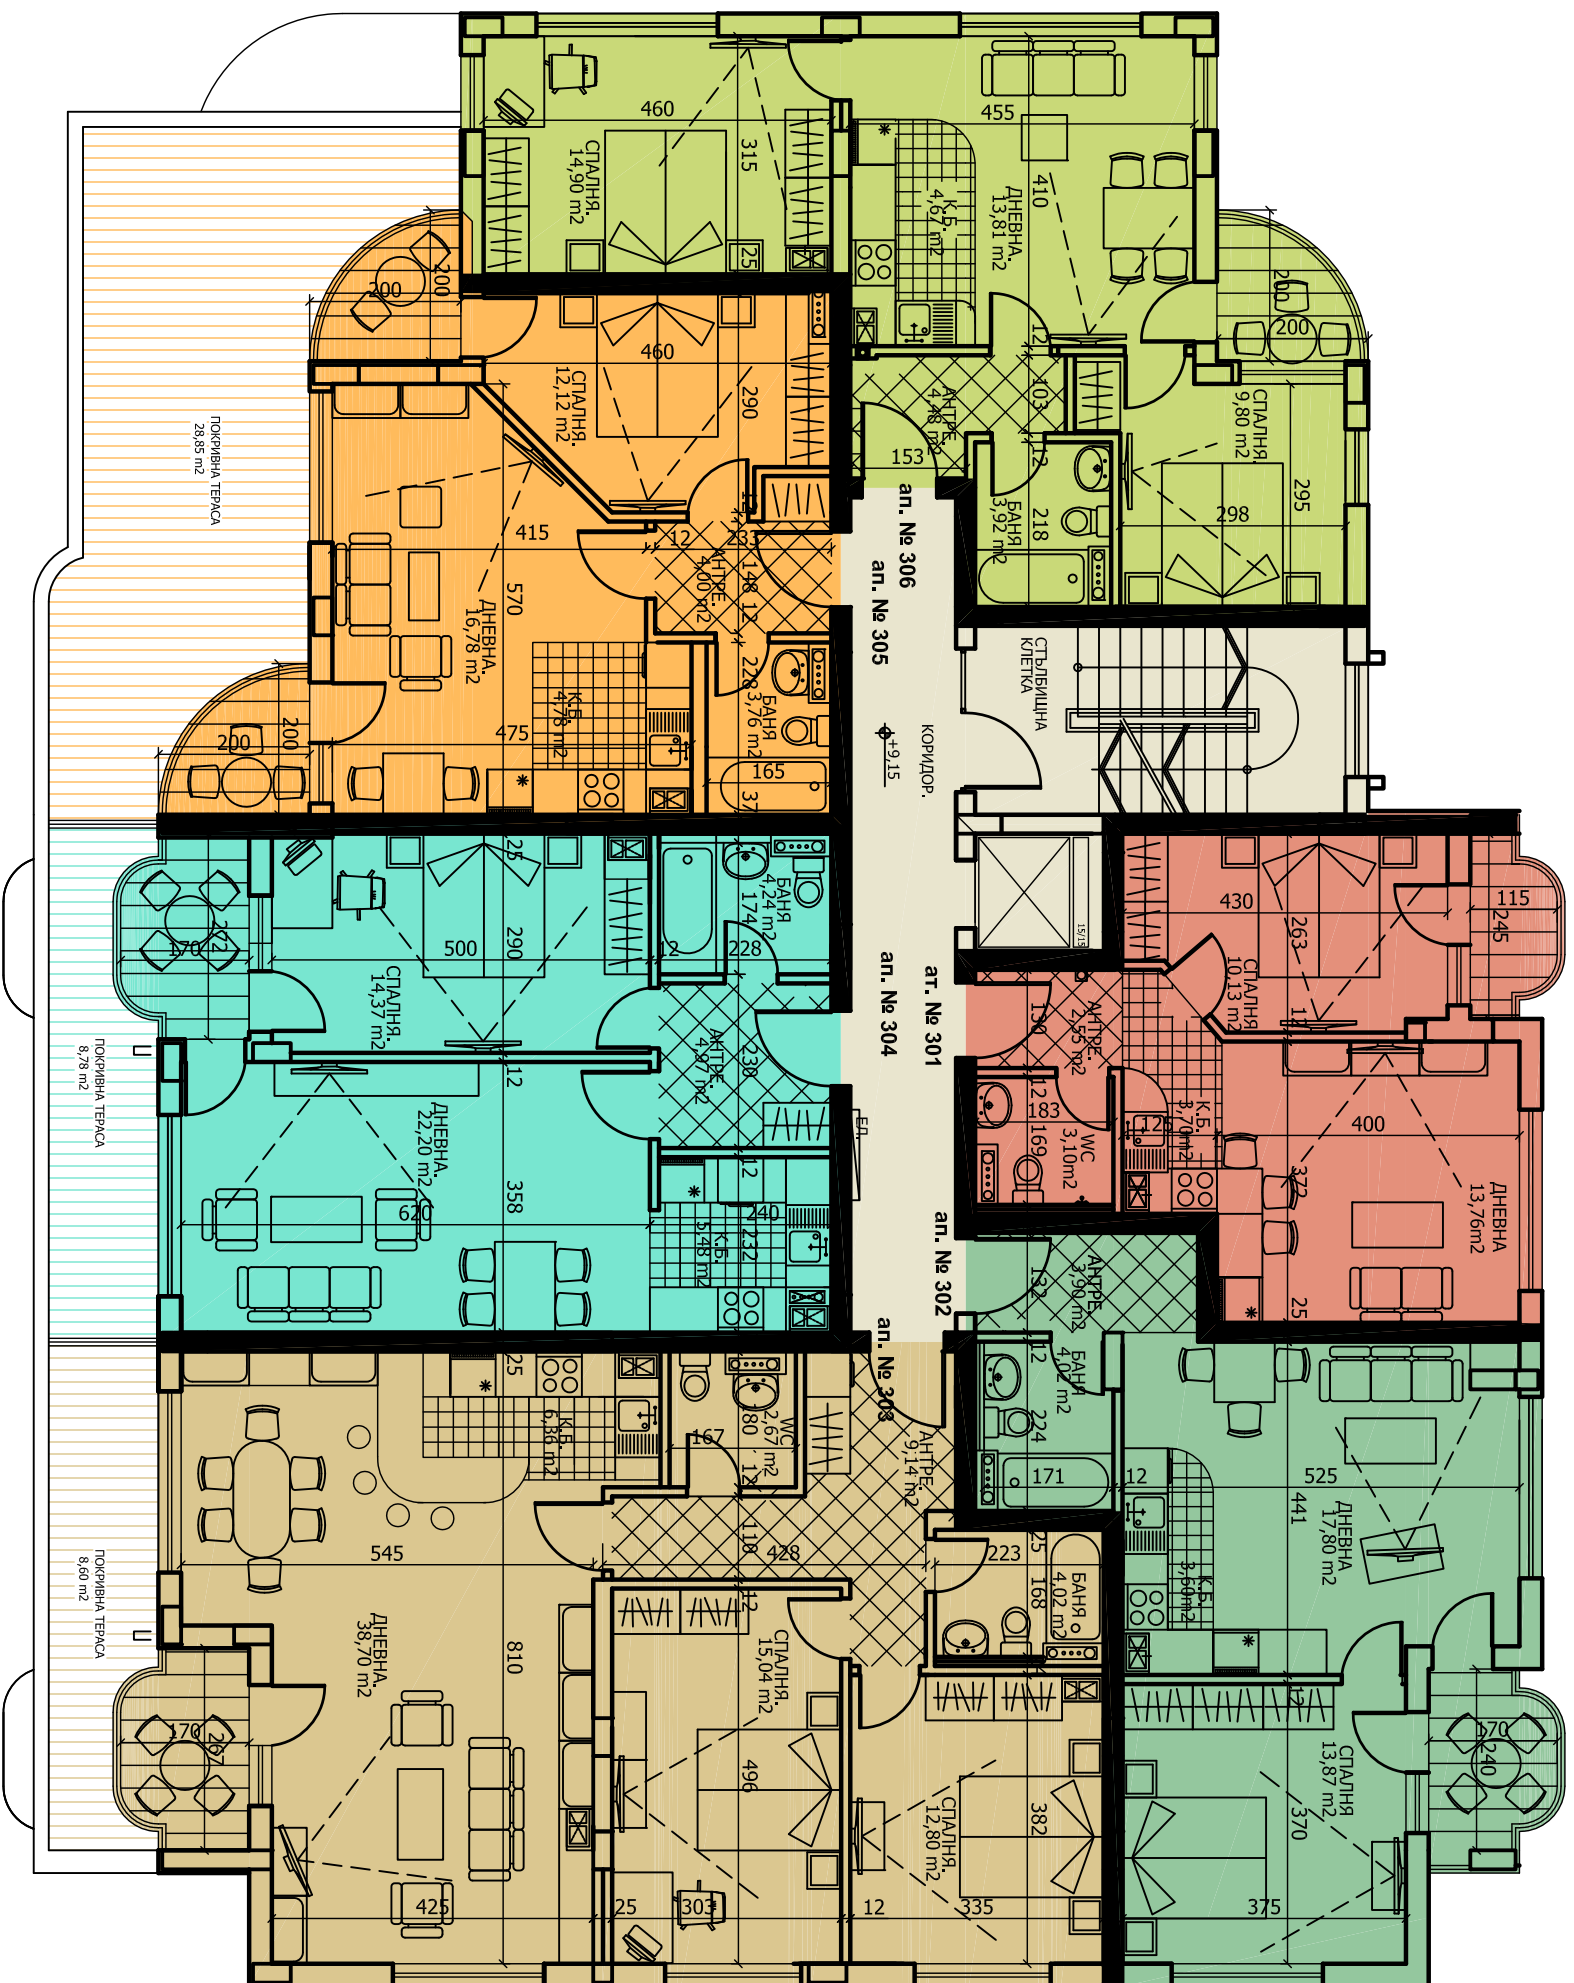

ЖИЛИЩНА СГРАДА БЛОК Б В УЛИ В-249 В КВ.7, М. "ЛЮЛИН-ЦЕНТЪР"-СОФИЯ.

АПАРТАМЕНТ № 306
ЗП = 64,59 КВ.М.

АТЕЛИЕ № 301
ЗП = 43,66 КВ.М.

АПАРТАМЕНТ № 302
ЗП = 56,53 КВ.М.

Блок Б	ЗП = 423,00 м ²
ЕТАЖ 3	
Наим. №	ЗП / КВ.М. / ПОСРЕДИНА / ТИПОЛОГИ
Ап. 301	43,66 м ²
Ап. 302	56,53 м ²
Ап. 303	103,54 м ²
Ап. 304	62,97 м ²
Ап. 305	54,85 м ²
Ап. 306	64,59 м ²
КОМ. ВЪЗВЪЩИ	36,86 м ²

АПАРТАМЕНТ № 303
ЗП = 103,54 КВ.М.
Тераса + 8,60 кв.м.

АПАРТАМЕНТ № 305
ЗП = 54,85 КВ.М.
Тераса + 28,85 кв.м.

АПАРТАМЕНТ № 304
ЗП = 62,97 КВ.М.
Тераса + 8,78 кв.м.

БЛОК Б

ПЛАН 3 ЕТАЖ
Кота +9,15=587,75
ЗП = 423,00 м²