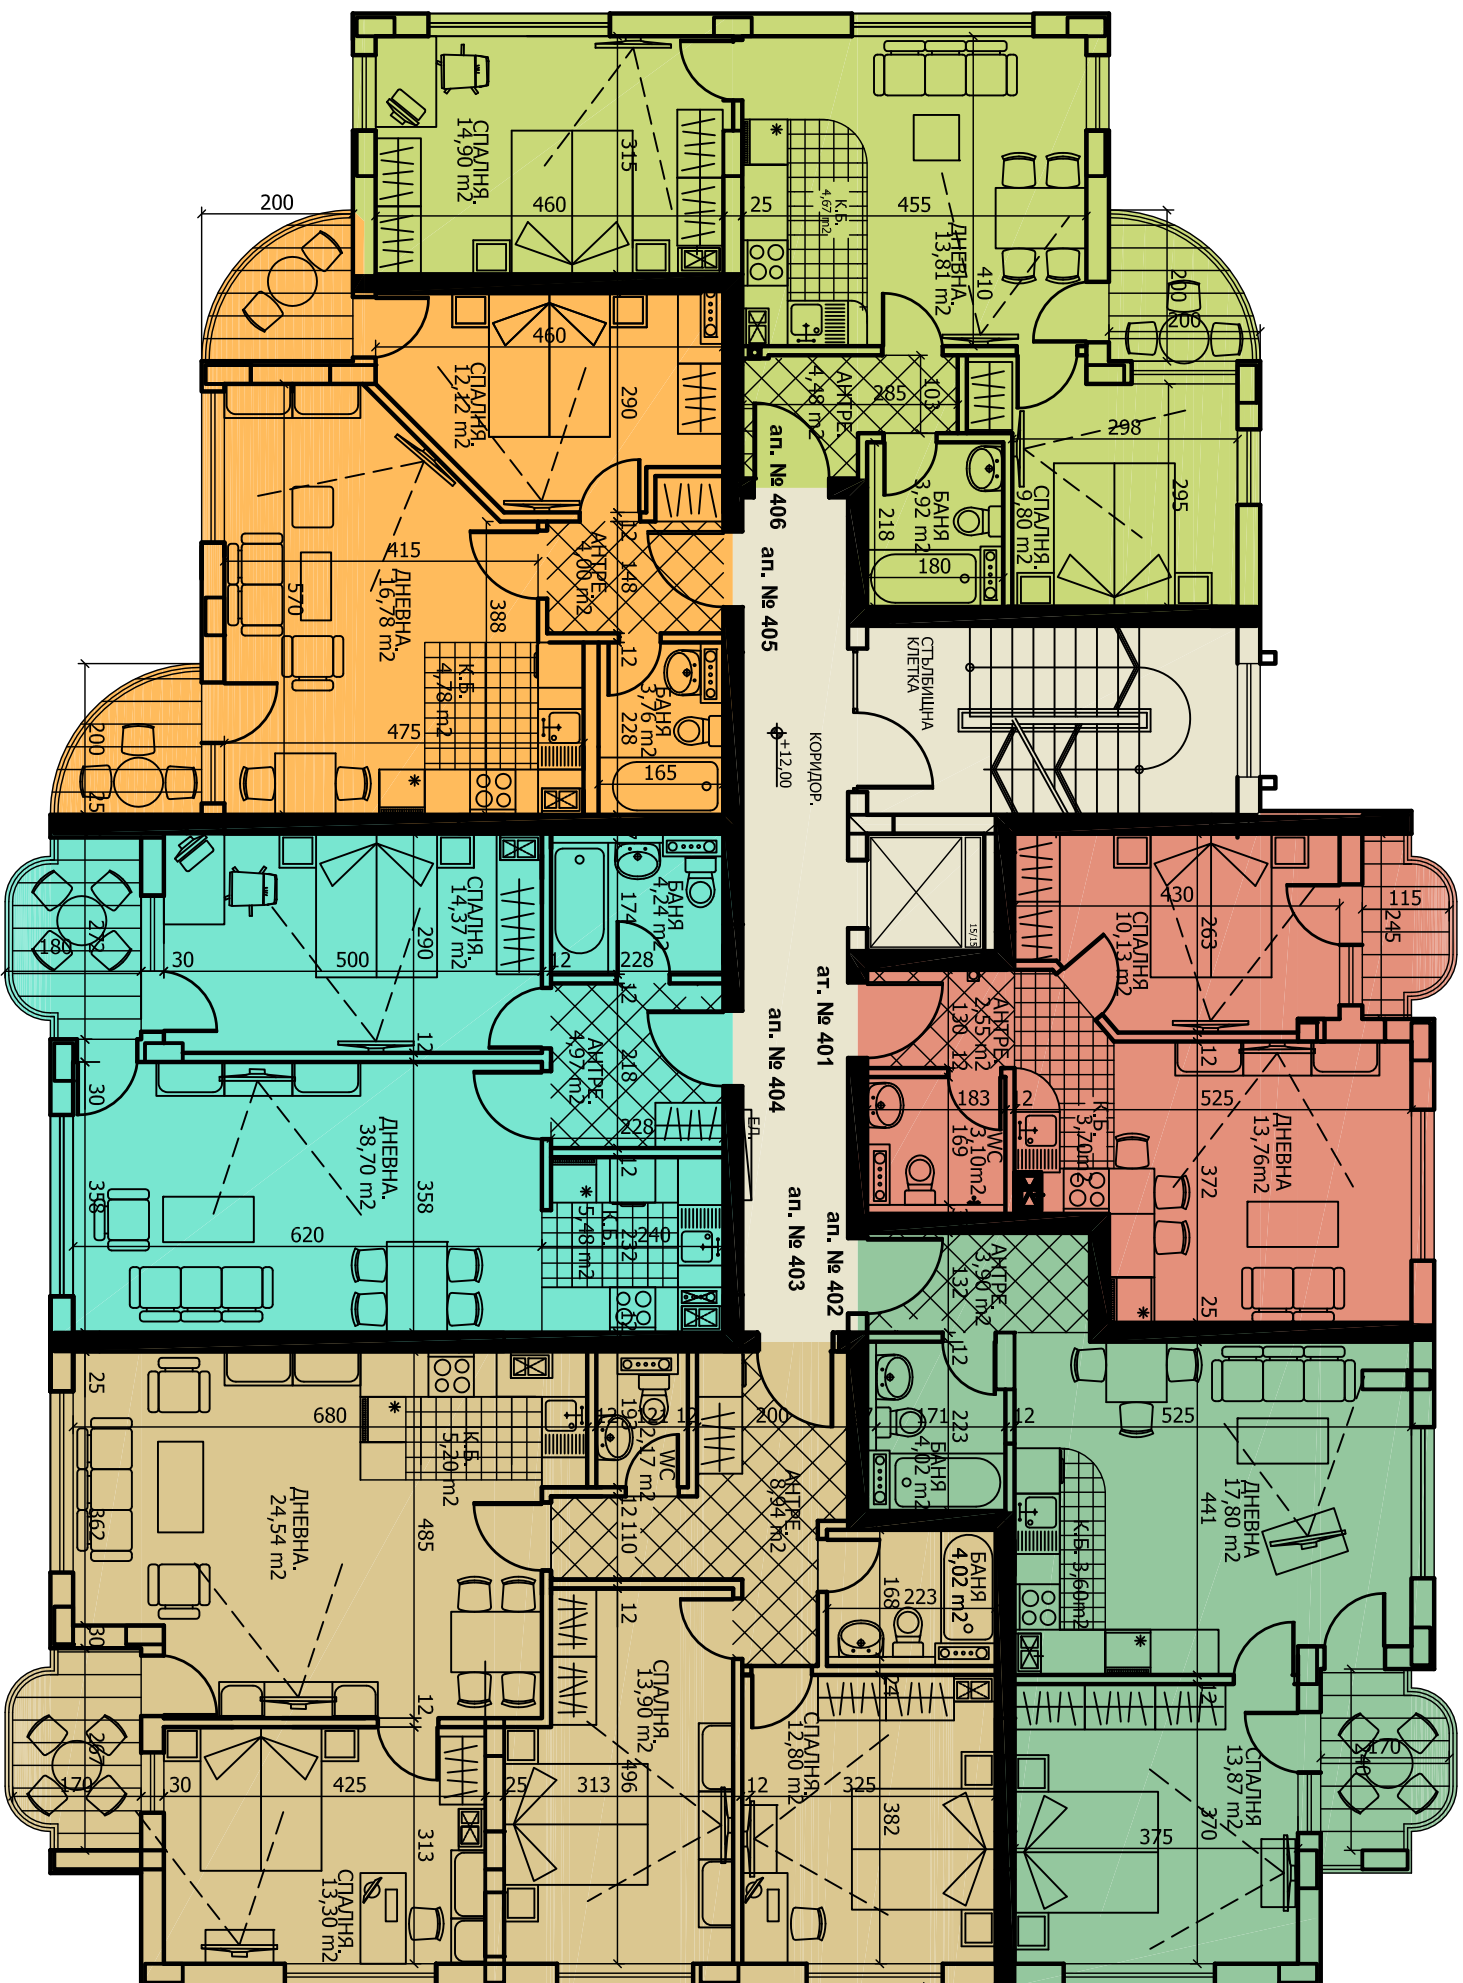

ЖИЛИЩНА СГРАДА БЛОК Б В УЛИ В-249 В КВ.7, М."ЛЮЛИН-ЦЕНТЪР"-СОФИЯ.

АПАРТАМЕНТ № 406
ЗП = 64,59кв.м.

АТЕЛИЕ № 401
ЗП = 43,66 кв.м.

АПАРТАМЕНТ № 402
ЗП = 56,53 кв.м.

БЛОК Б		ЗП = 423,00 м2
ЕТАЖ 4		
Наим. №	ЗП / кв.м.	
Ап. 401	43,66 м2	
Ап. 402	56,53 м2	
Ап. 403	103,54 м2	
Ап. 404	62,97 м2	
Ап. 405	54,85 м2	
Ап. 406	64,59 м2	
Ком. вписки	36,86 м2	

АПАРТАМЕНТ № 403
ЗП = 103,54 кв.м.

АПАРТАМЕНТ № 405
ЗП = 54,85 кв.м.

АПАРТАМЕНТ № 404
ЗП = 62,97 кв.м.

БЛОК Б

ПЛАН 4 Етаж

Кота +12,00=590,60

ЗП = 423,00 м2