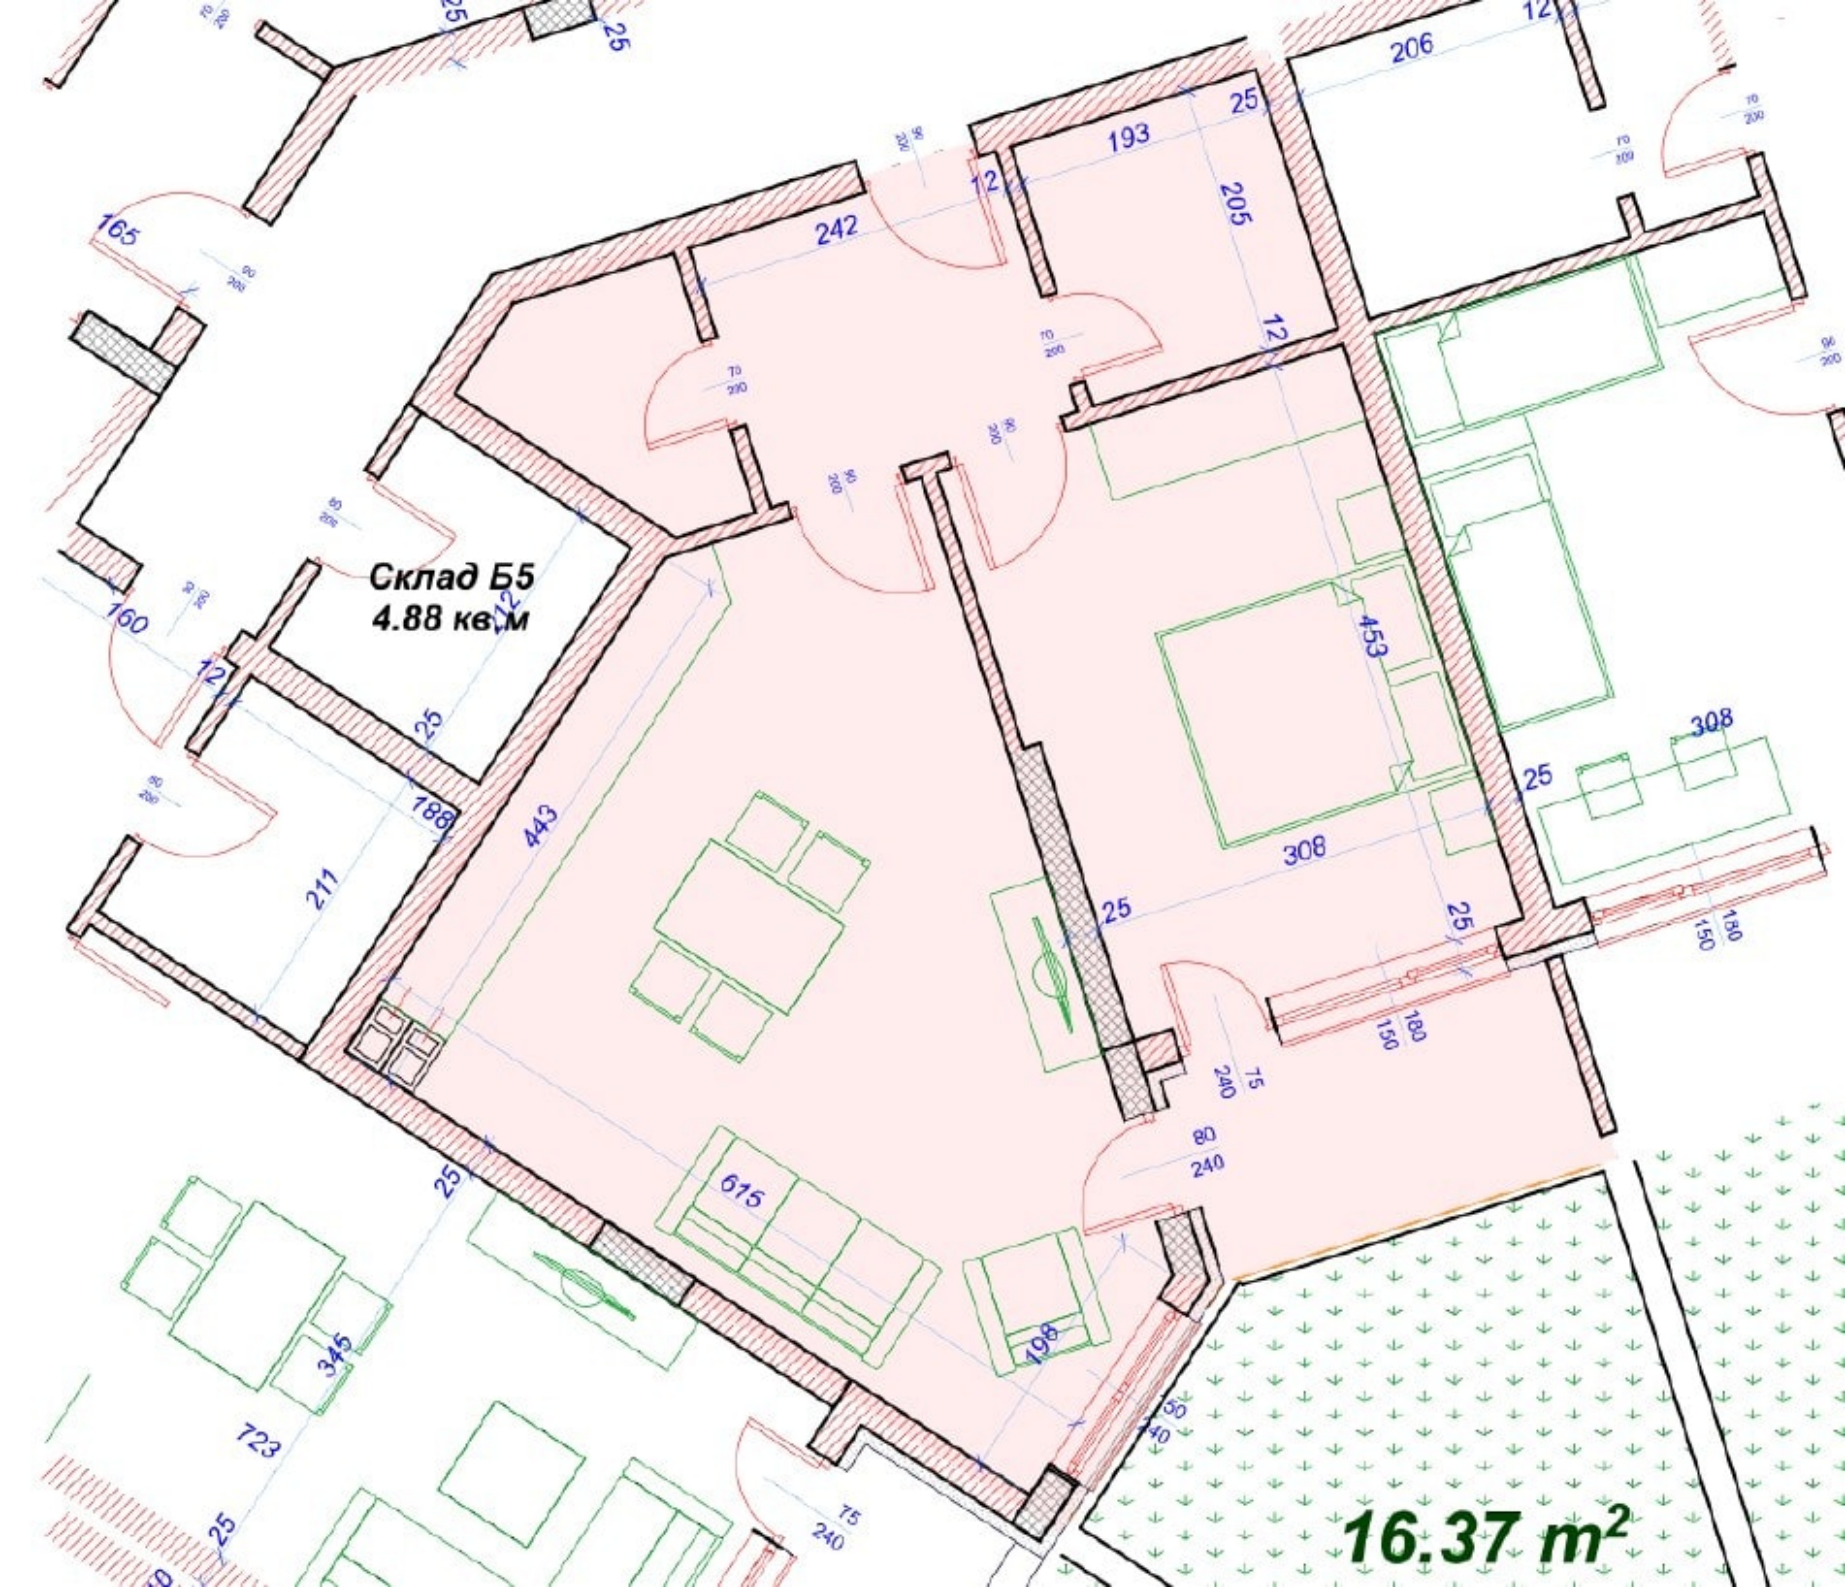

9 cm. 15.8x30cm

140
150

180
150

180
150

75
240

110

250

секция А

9.48 m²

+20.88

12.04 m²

Склад Б5
4.88 кв.м

16.37 m²

Склад Б5
4.88 кв.м

16.37 m²

+3.78

17.96 m²

Склад Б5
4.88 кв. м