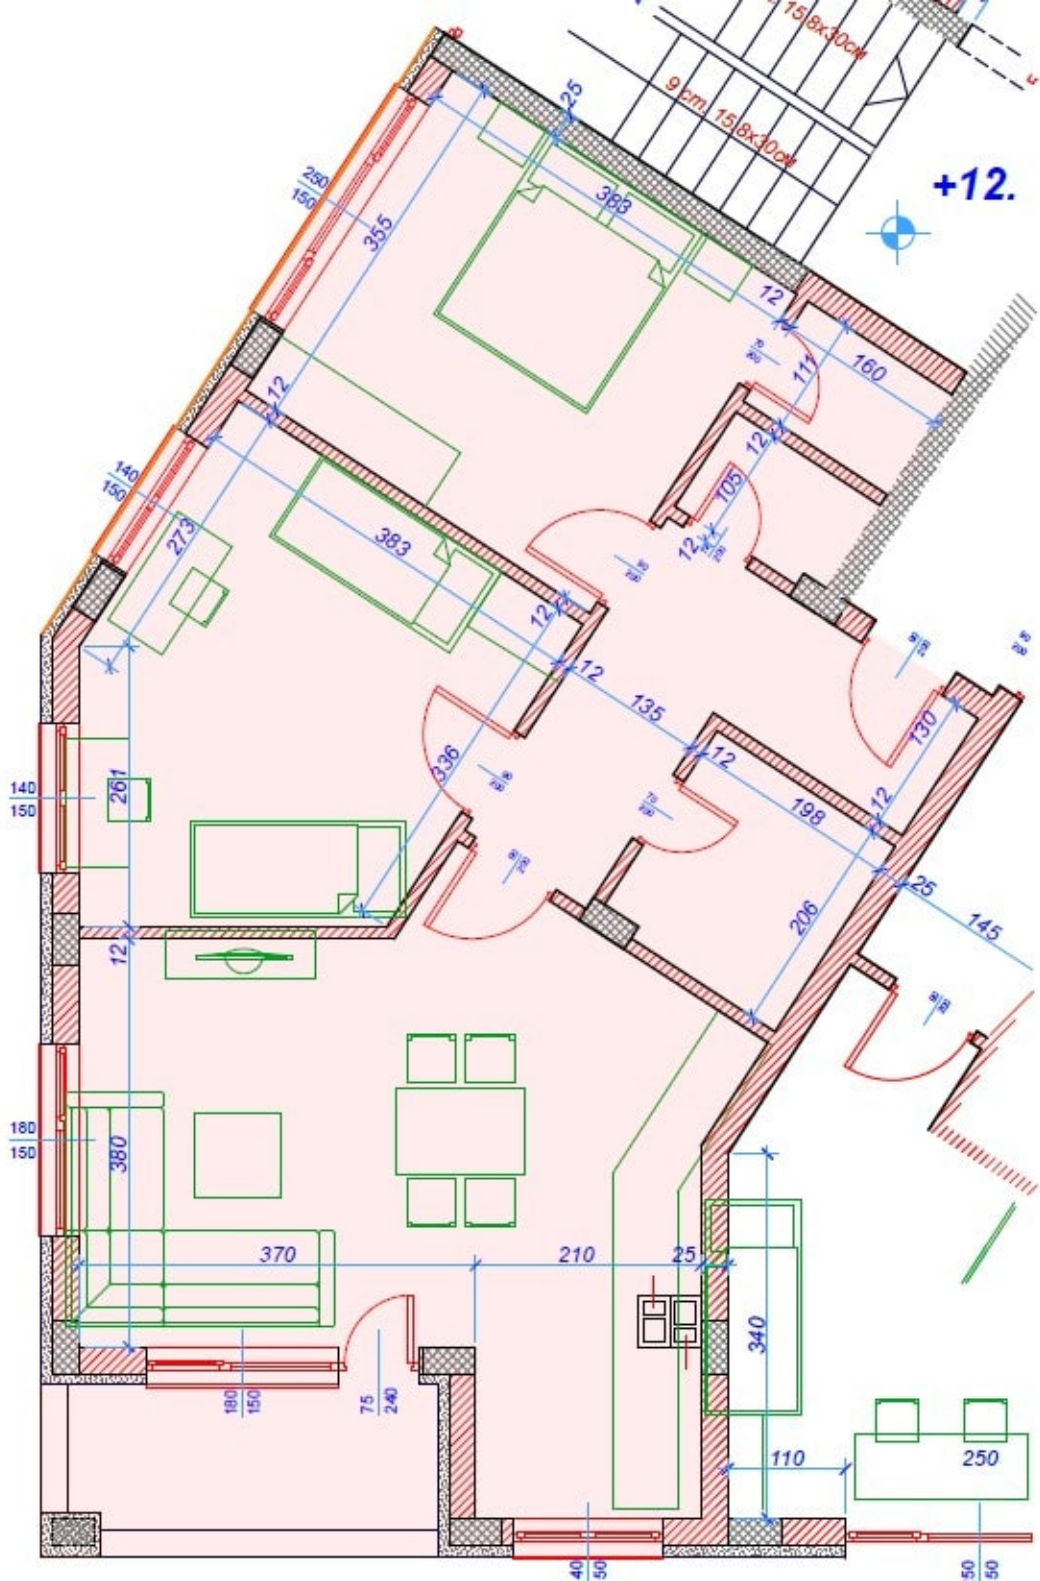

+6.63

3 pm 15,8x30cm

Склад А2

+6.63

9 см 15,6х30см
9 см 15,6х30см

100 мм

+6.63

Склад А2

9 cm. 15.8x30cm

140
150

180
150

180
150

75
240

110

250

секция А

9.48 m²

+20.88

12.04 m²

Склад Б5
4.88 кв.м

16.37 m²

Склад Б5
4.88 кв.м

16.37 m²

+3.78

17.96 m²

Склад Б5
4.88 кв. м