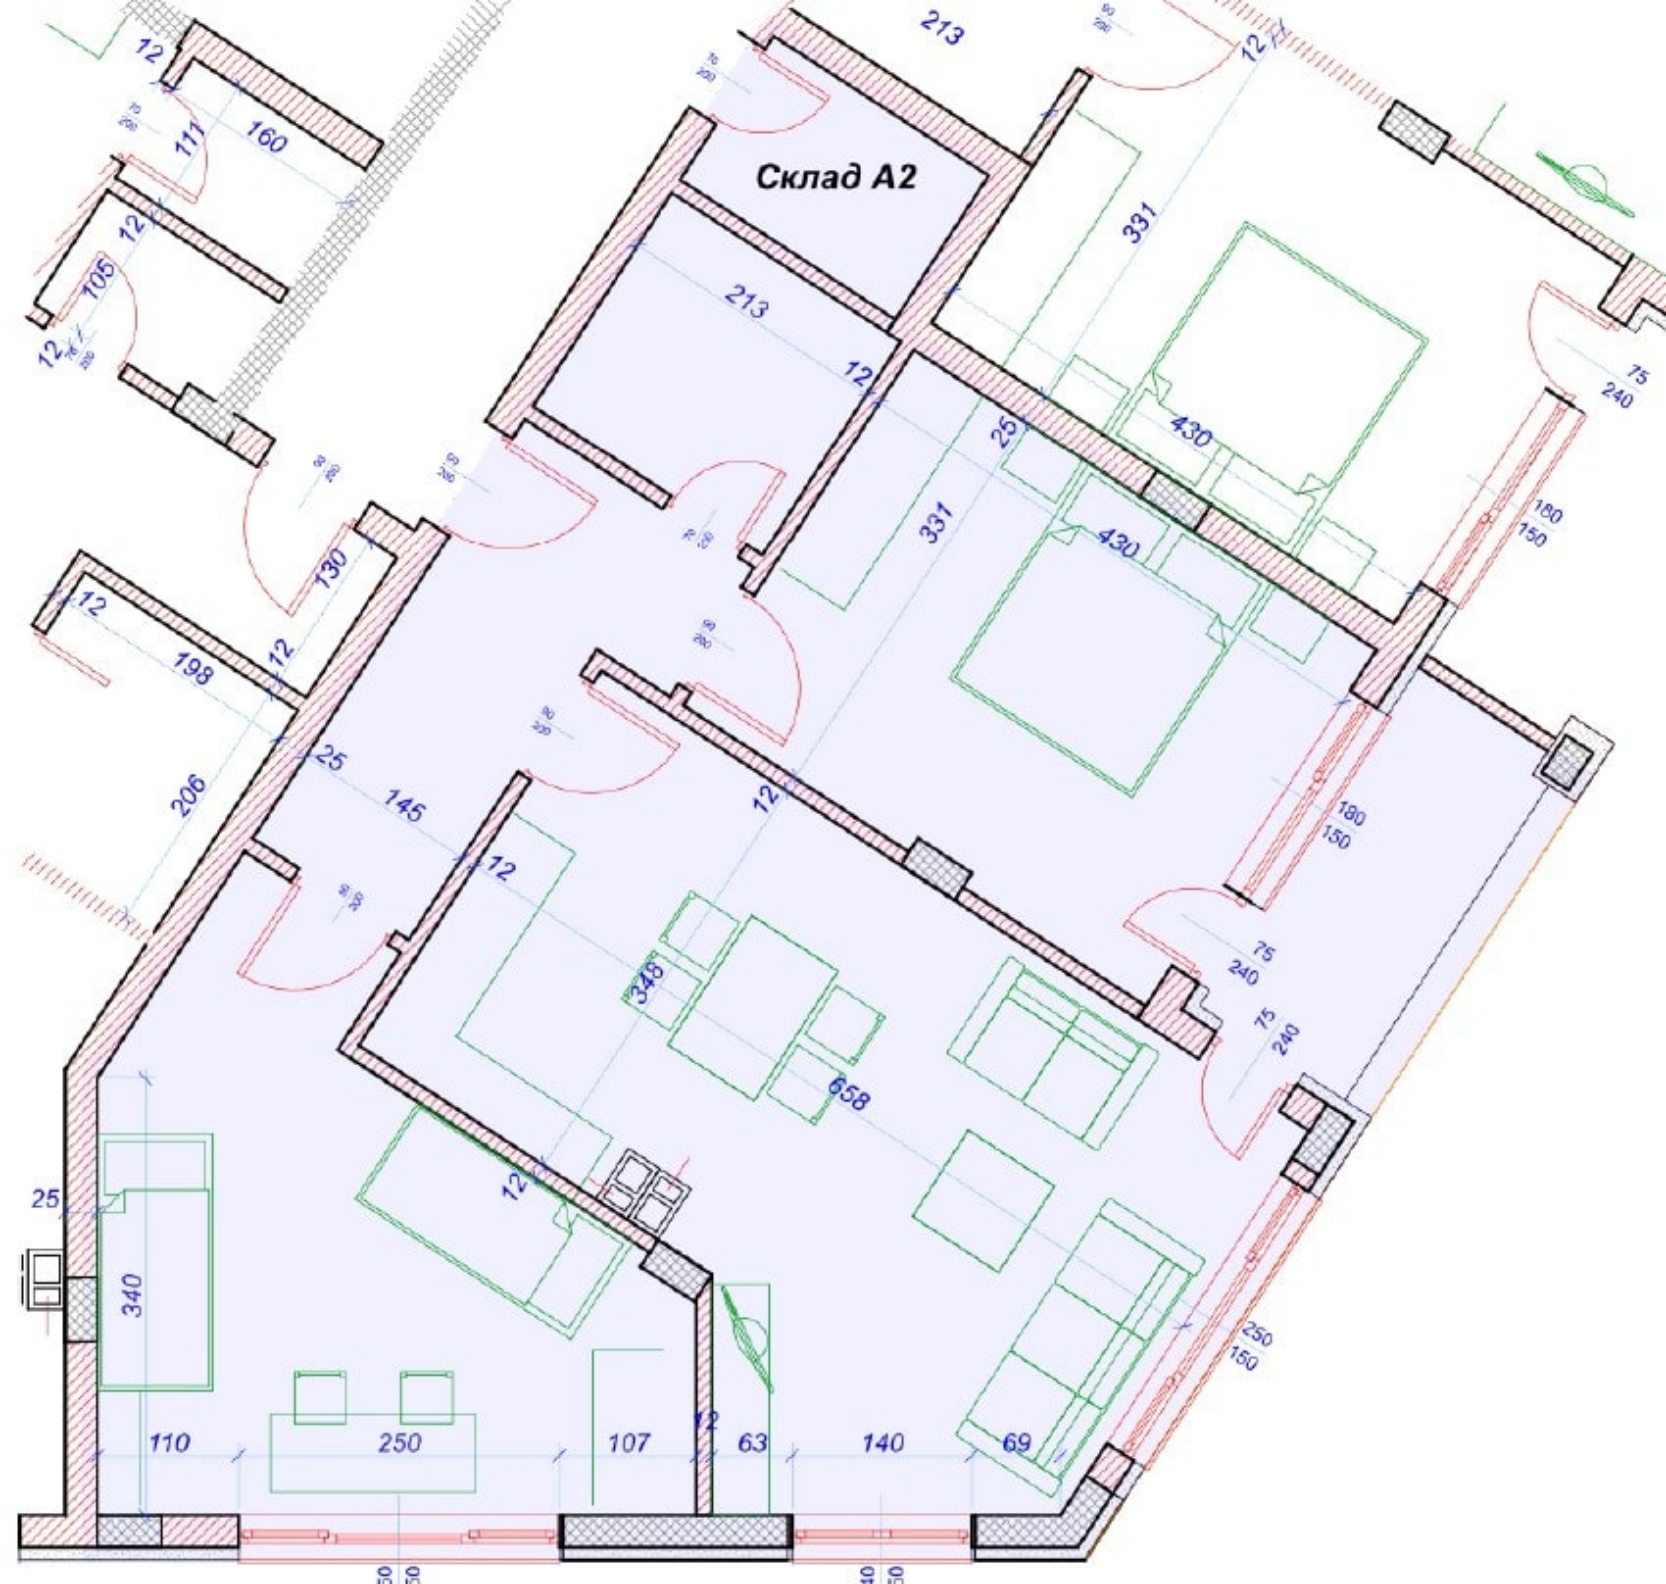

+6.63

3 pm 15,8x30cm

Склад А2

+6.63

9 см 15,6х30см
9 см 15,6х30см

100 мм

+6.63

Склад А2

12

340

110

250

107

63

140

69

9 cm. 15.8x30cm

140
150

180
150

180
150

75
240

110

250

секция А

9.48 m²

+20.88

12.04 m²

Склад Б5
4.88 кв.м

16.37 m²

Склад Б5
4.88 кв.м

16.37 m²

+3.78