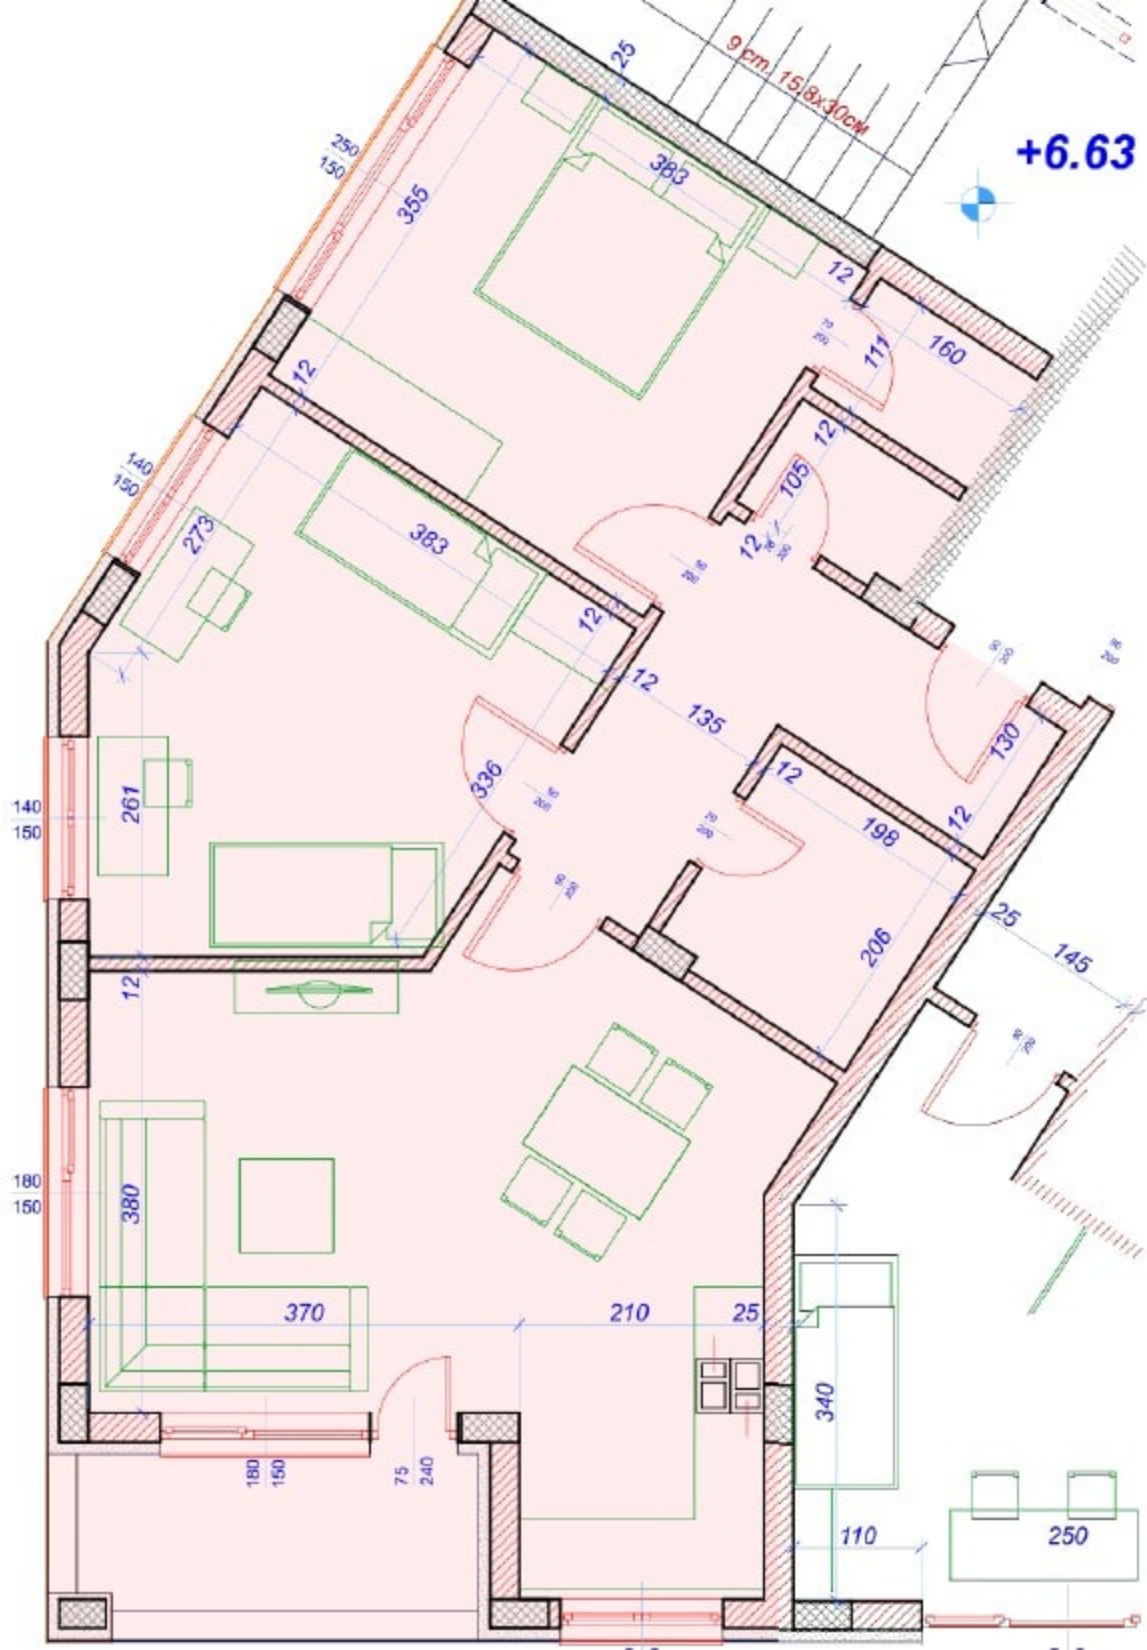

240

250

150

75

240

180

150

+6.63

9 cm. 15.8x30cm

140
150

180
150

180
150

75
240

110

250

секция А

9.48 m²

+20.88

12.04 m²

Склад Б5
4.88 кв.м

16.37 m²

Склад Б5
4.88 кв.м

16.37 m²

+3.78

17.96 m²

Склад Б5
4.88 кв. м