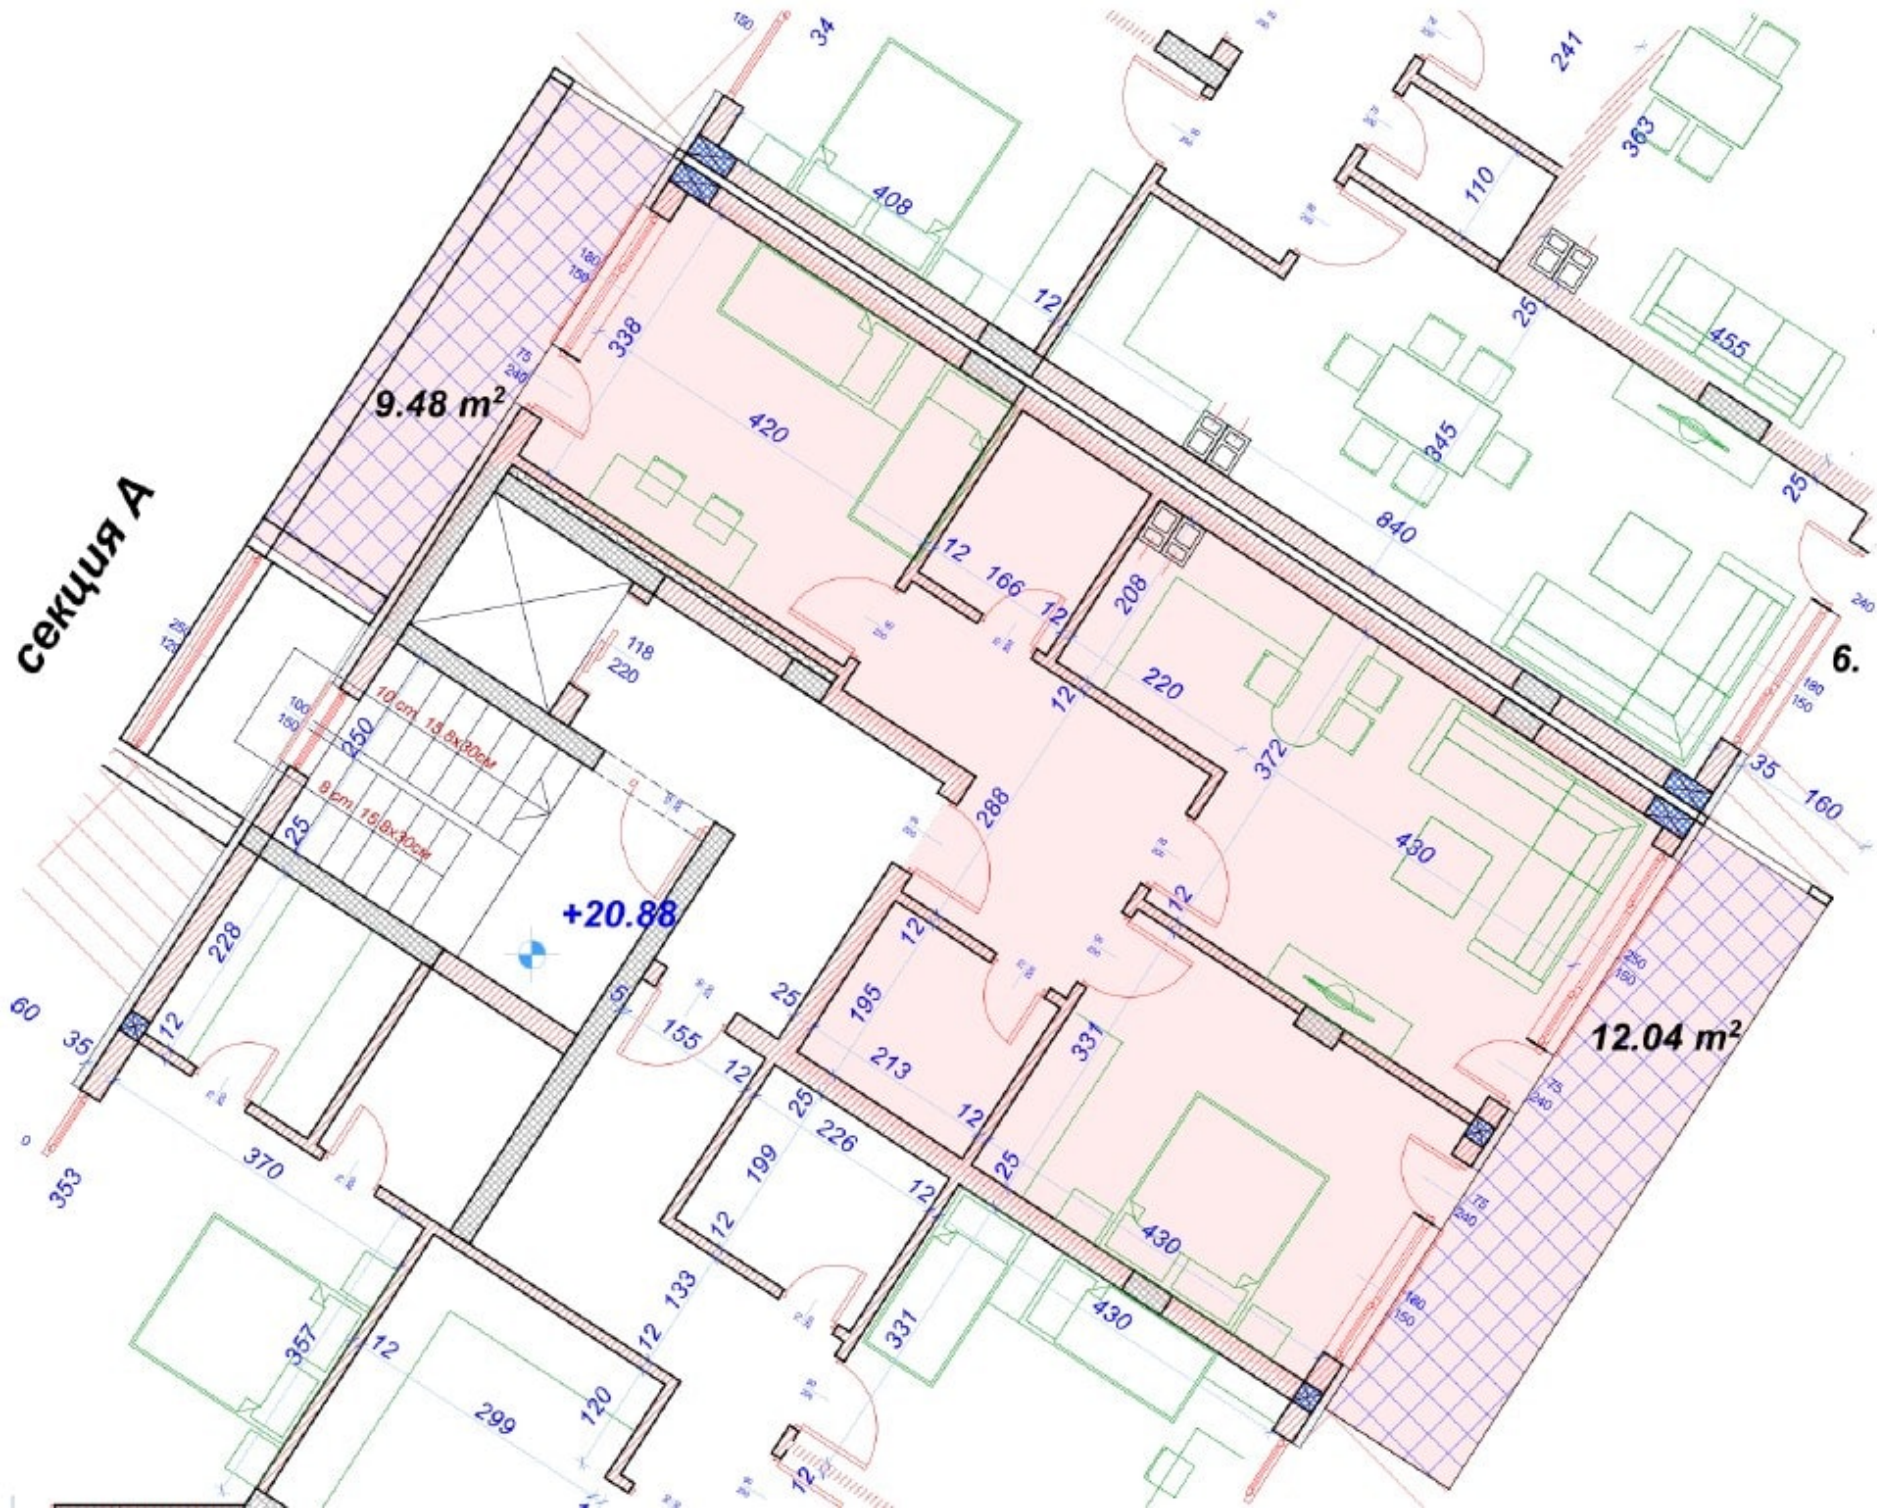

240

250

150

75

240

180

150

+6.63

9 cm. 15.8x30cm

140
150

180
150

180
150

75
240

110

250

секция А

9.48 m²

+20.88

12.04 m²

Склад Б5
4.88 кв.м

16.37 m²

Склад Б5
4.88 кв.м

16.37 m²

+3.78

17.96 m²

Склад Б5
4.88 кв. м