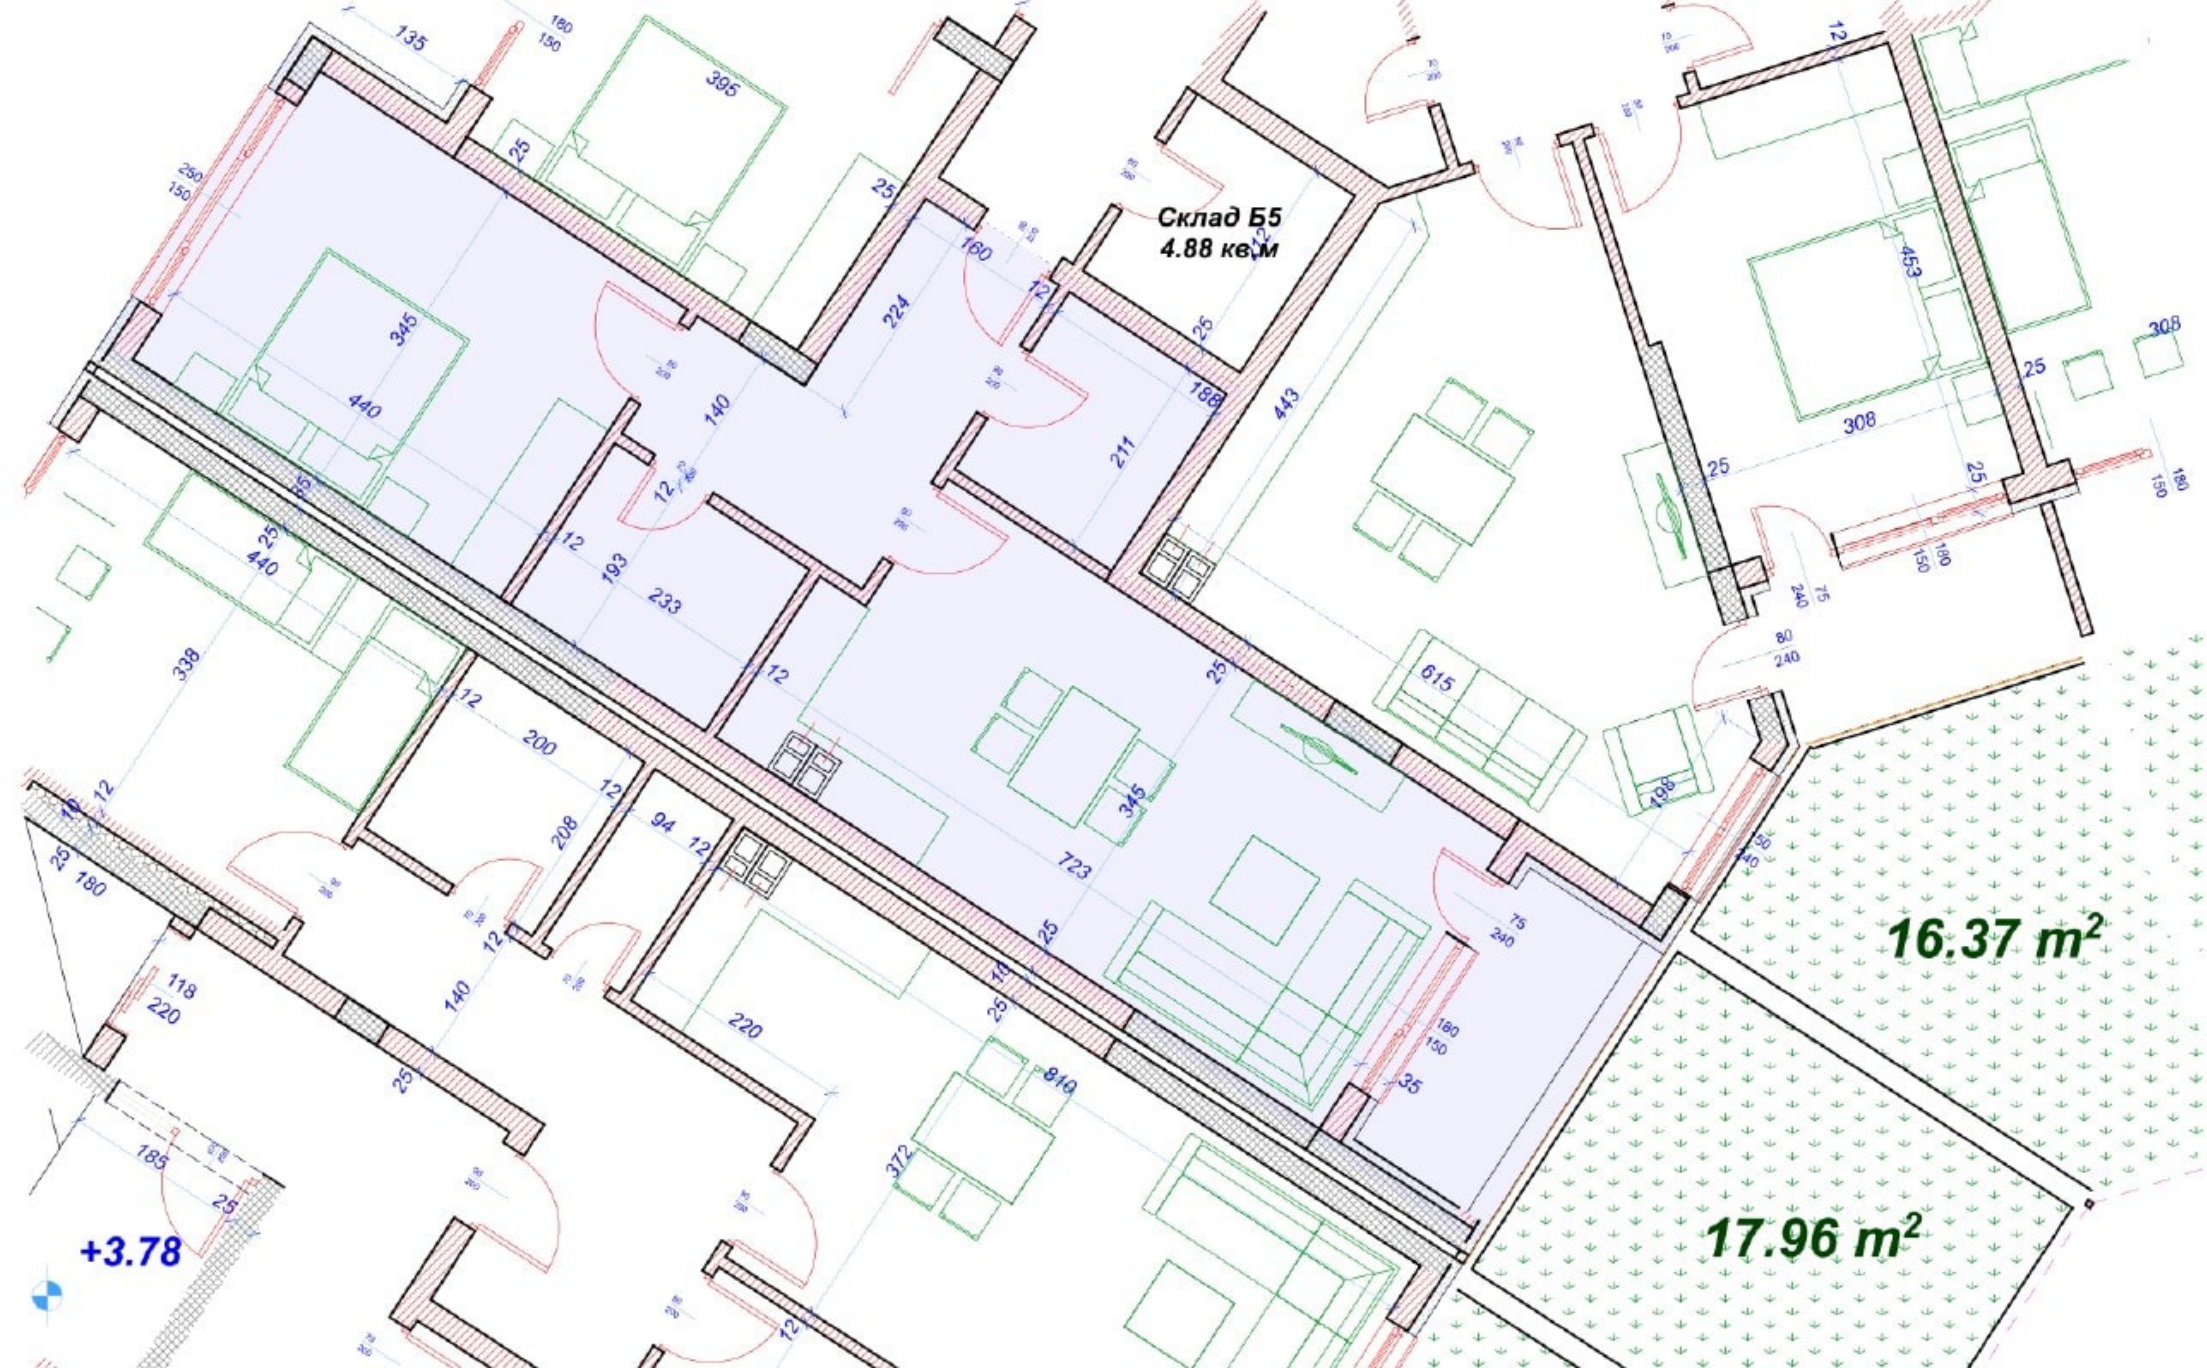

9 cm. 15.8x30cm

140
150

180
150

180
150

75
240

110

250

секция А

9.48 m²

+20.88

12.04 m²

Склад Б5
4.88 кв.м

16.37 m²

Склад Б5
4.88 кв.м

16.37 m²

+3.78

17.96 m²

Склад Б5
4.88 кв. м