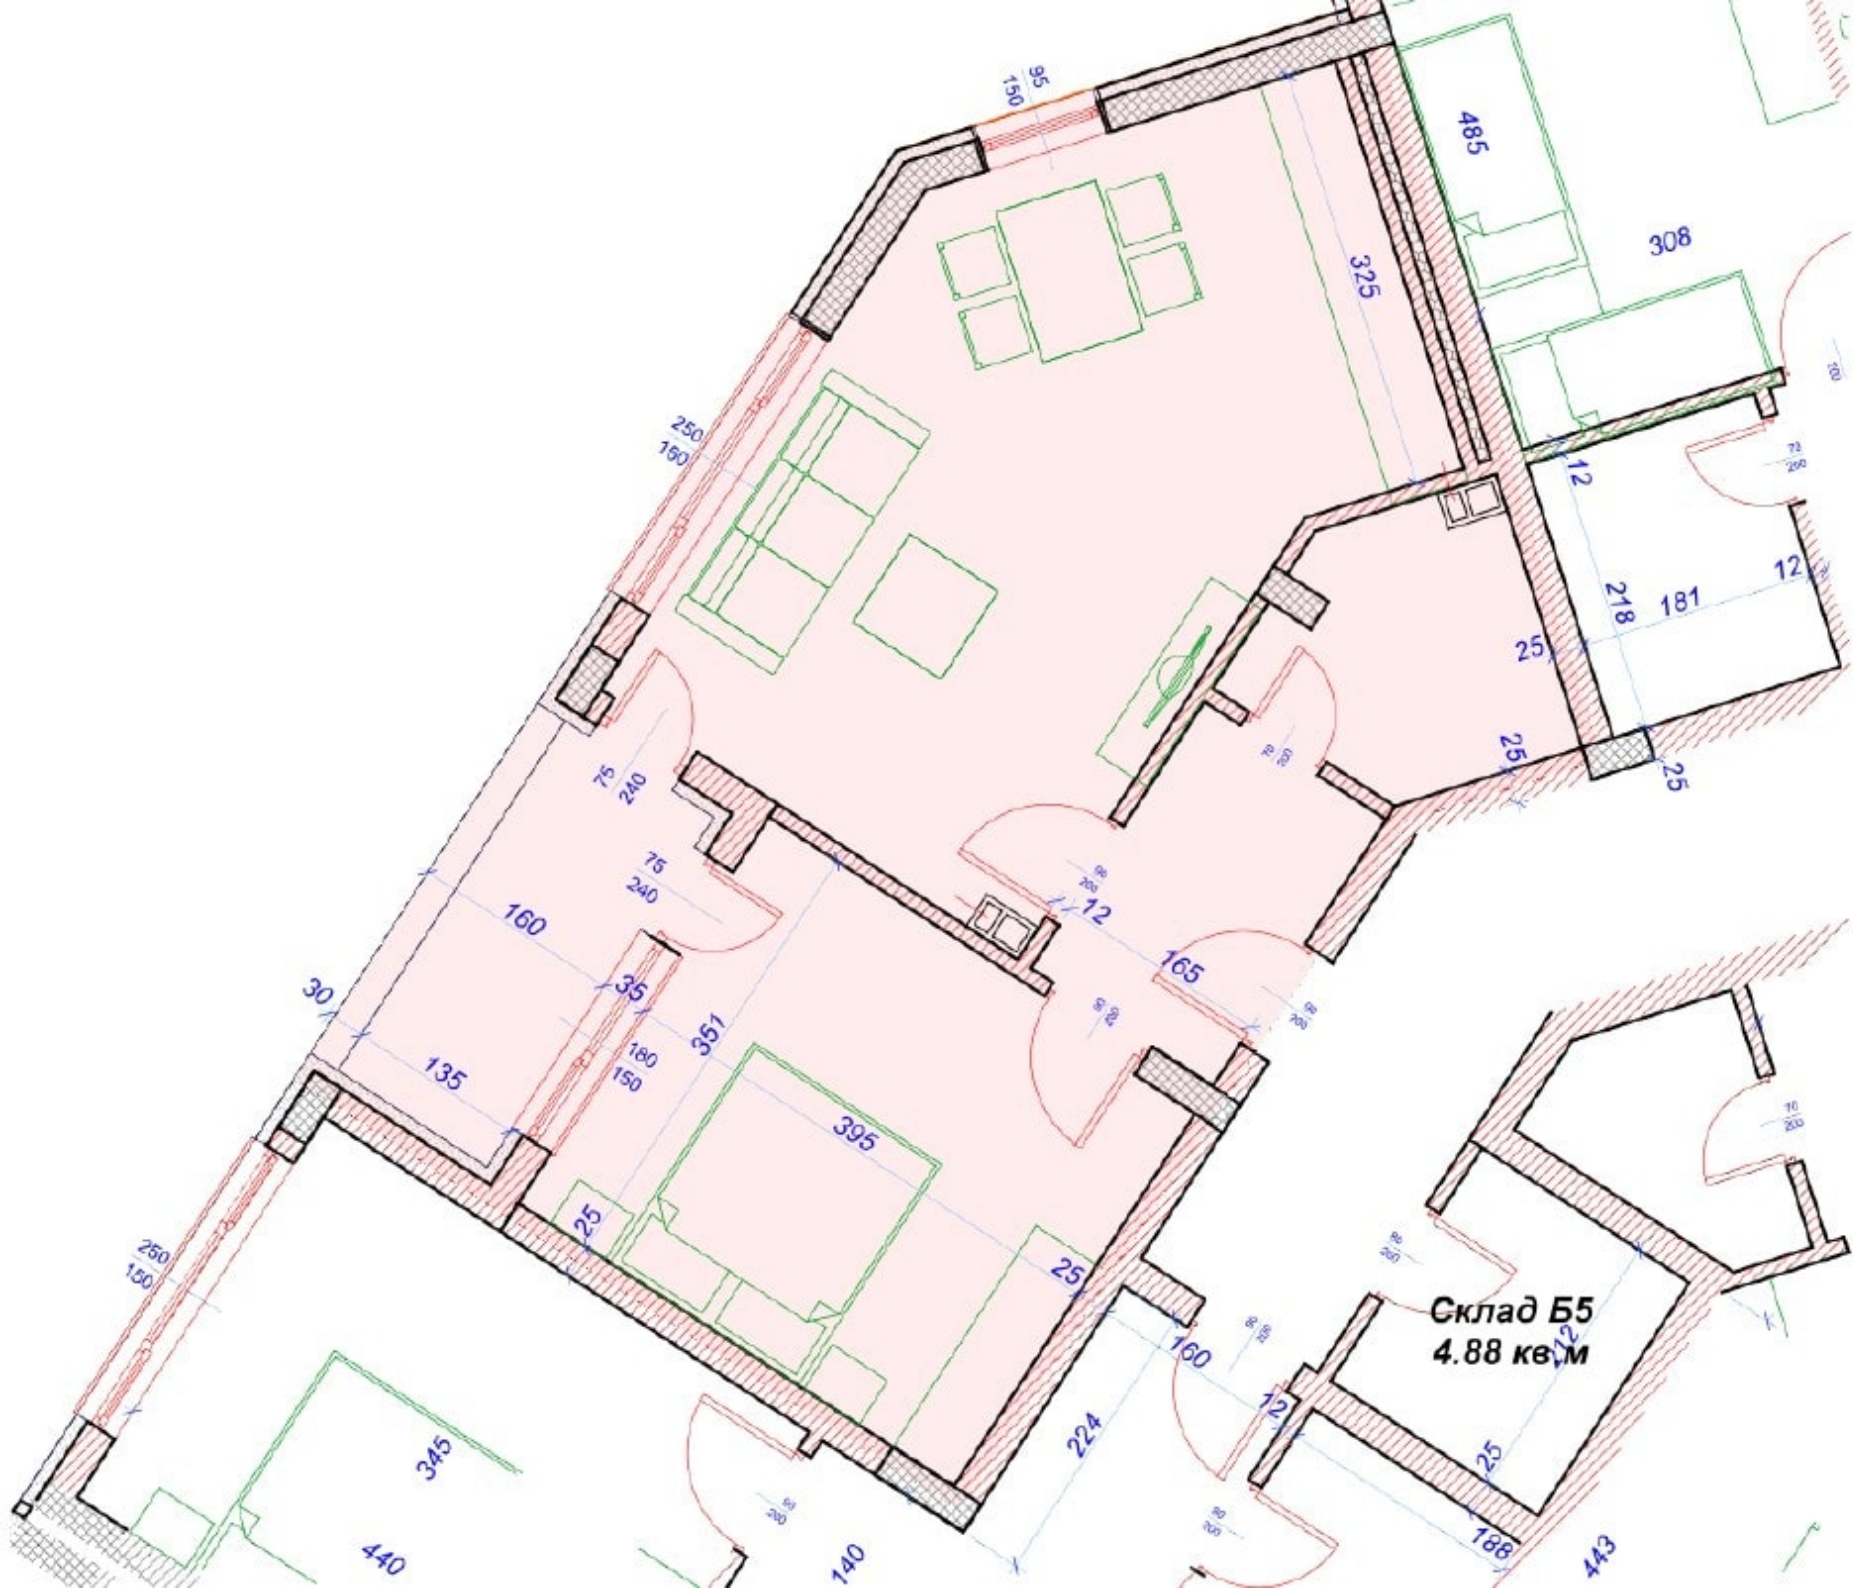

9 cm. 15.8x30cm

140
150

180
150

180
150

75
240

110

250

секция А

9.48 m²

+20.88

12.04 m²

Склад Б5
4.88 кв.м

16.37 m²

Склад Б5
4.88 кв.м

16.37 m²

+3.78

17.96 m²

Склад Б5
4.88 кв. м