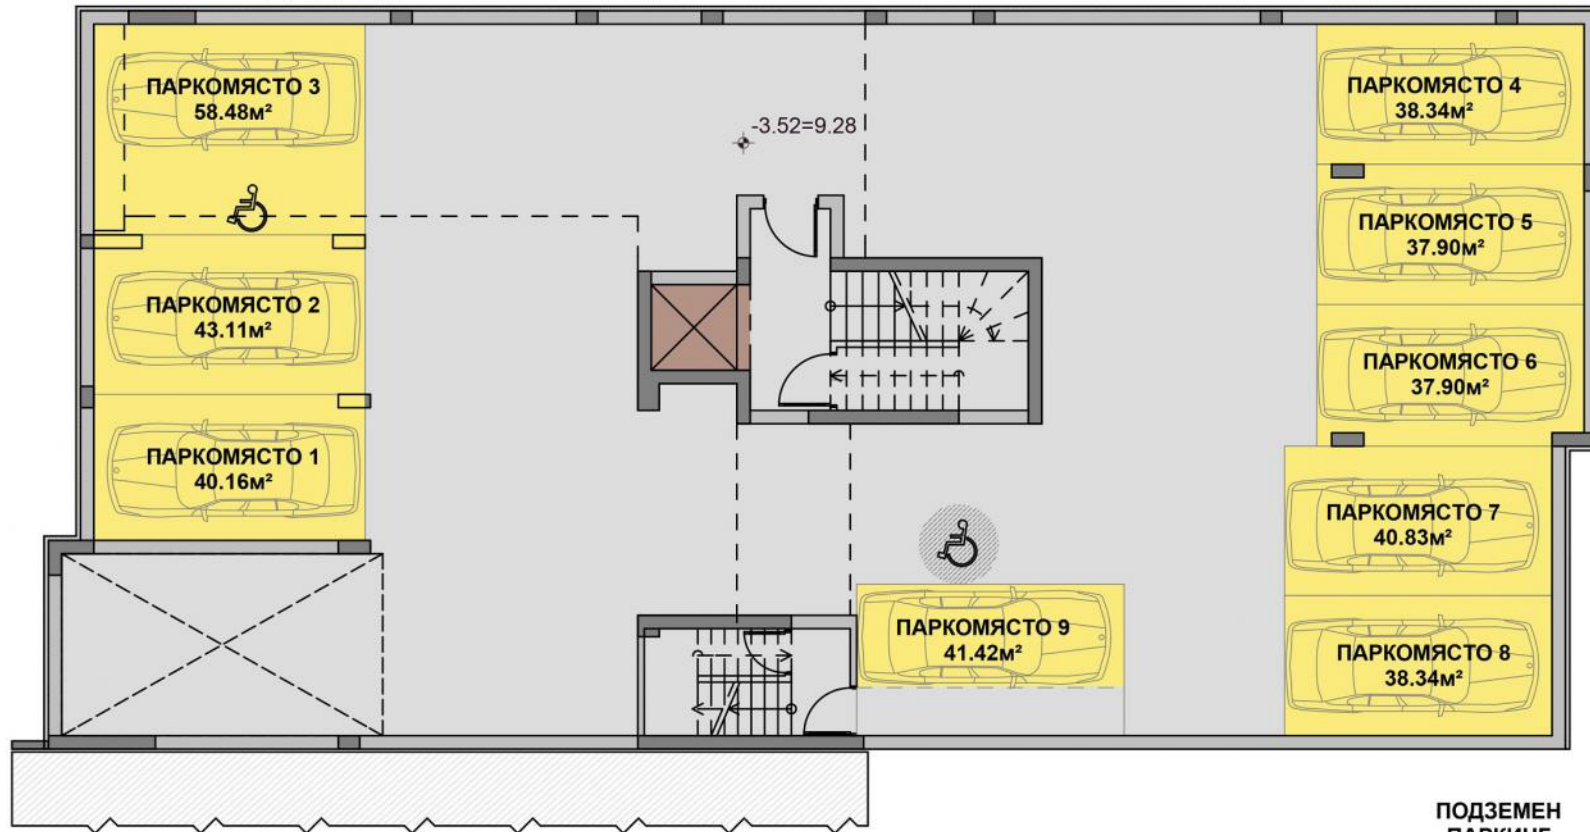

6 ЕТАЖ
КОТА +17.76М
МАЩАБ 1:100

ПАРТЕР
КОТА ± 0.00
МАЩАБ 1:100

ПОДЗЕМЕН
ПАРКИНГ
КОТА - 3,52М
МАЩАБ 1:100