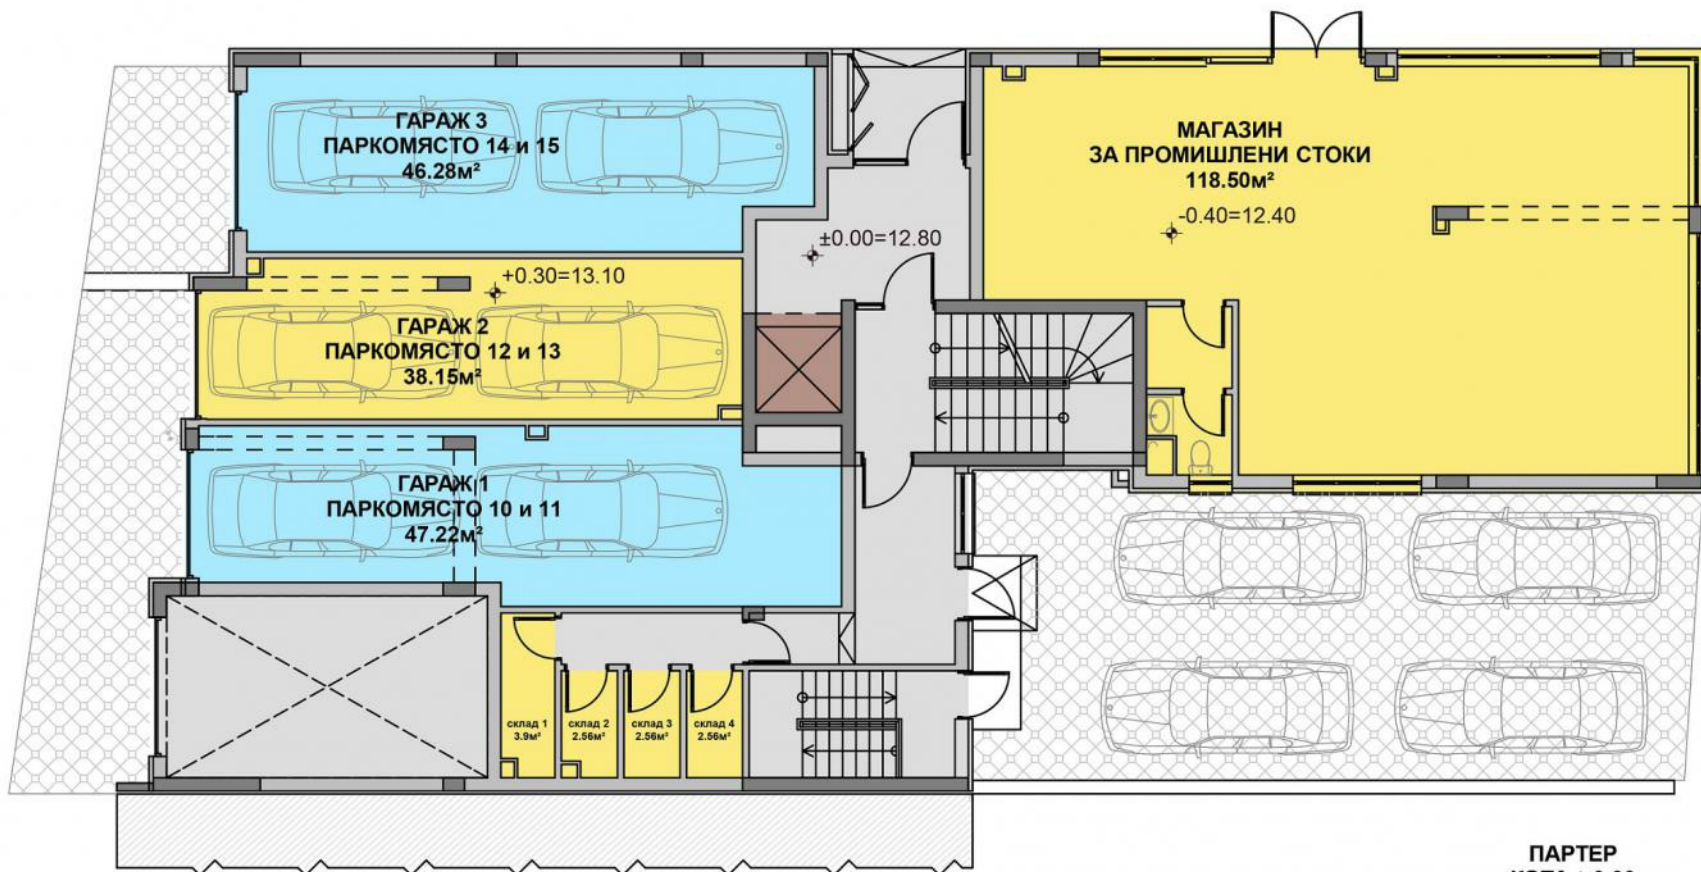

6 ЕТАЖ
КОТА +17.76М
МАЩАБ 1:100

ПАРТЕР
КОТА ± 0.00
МАЩАБ 1:100

ПОДЗЕМЕН
ПАРКИНГ
КОТА - 3,52М
МАЩАБ 1:100