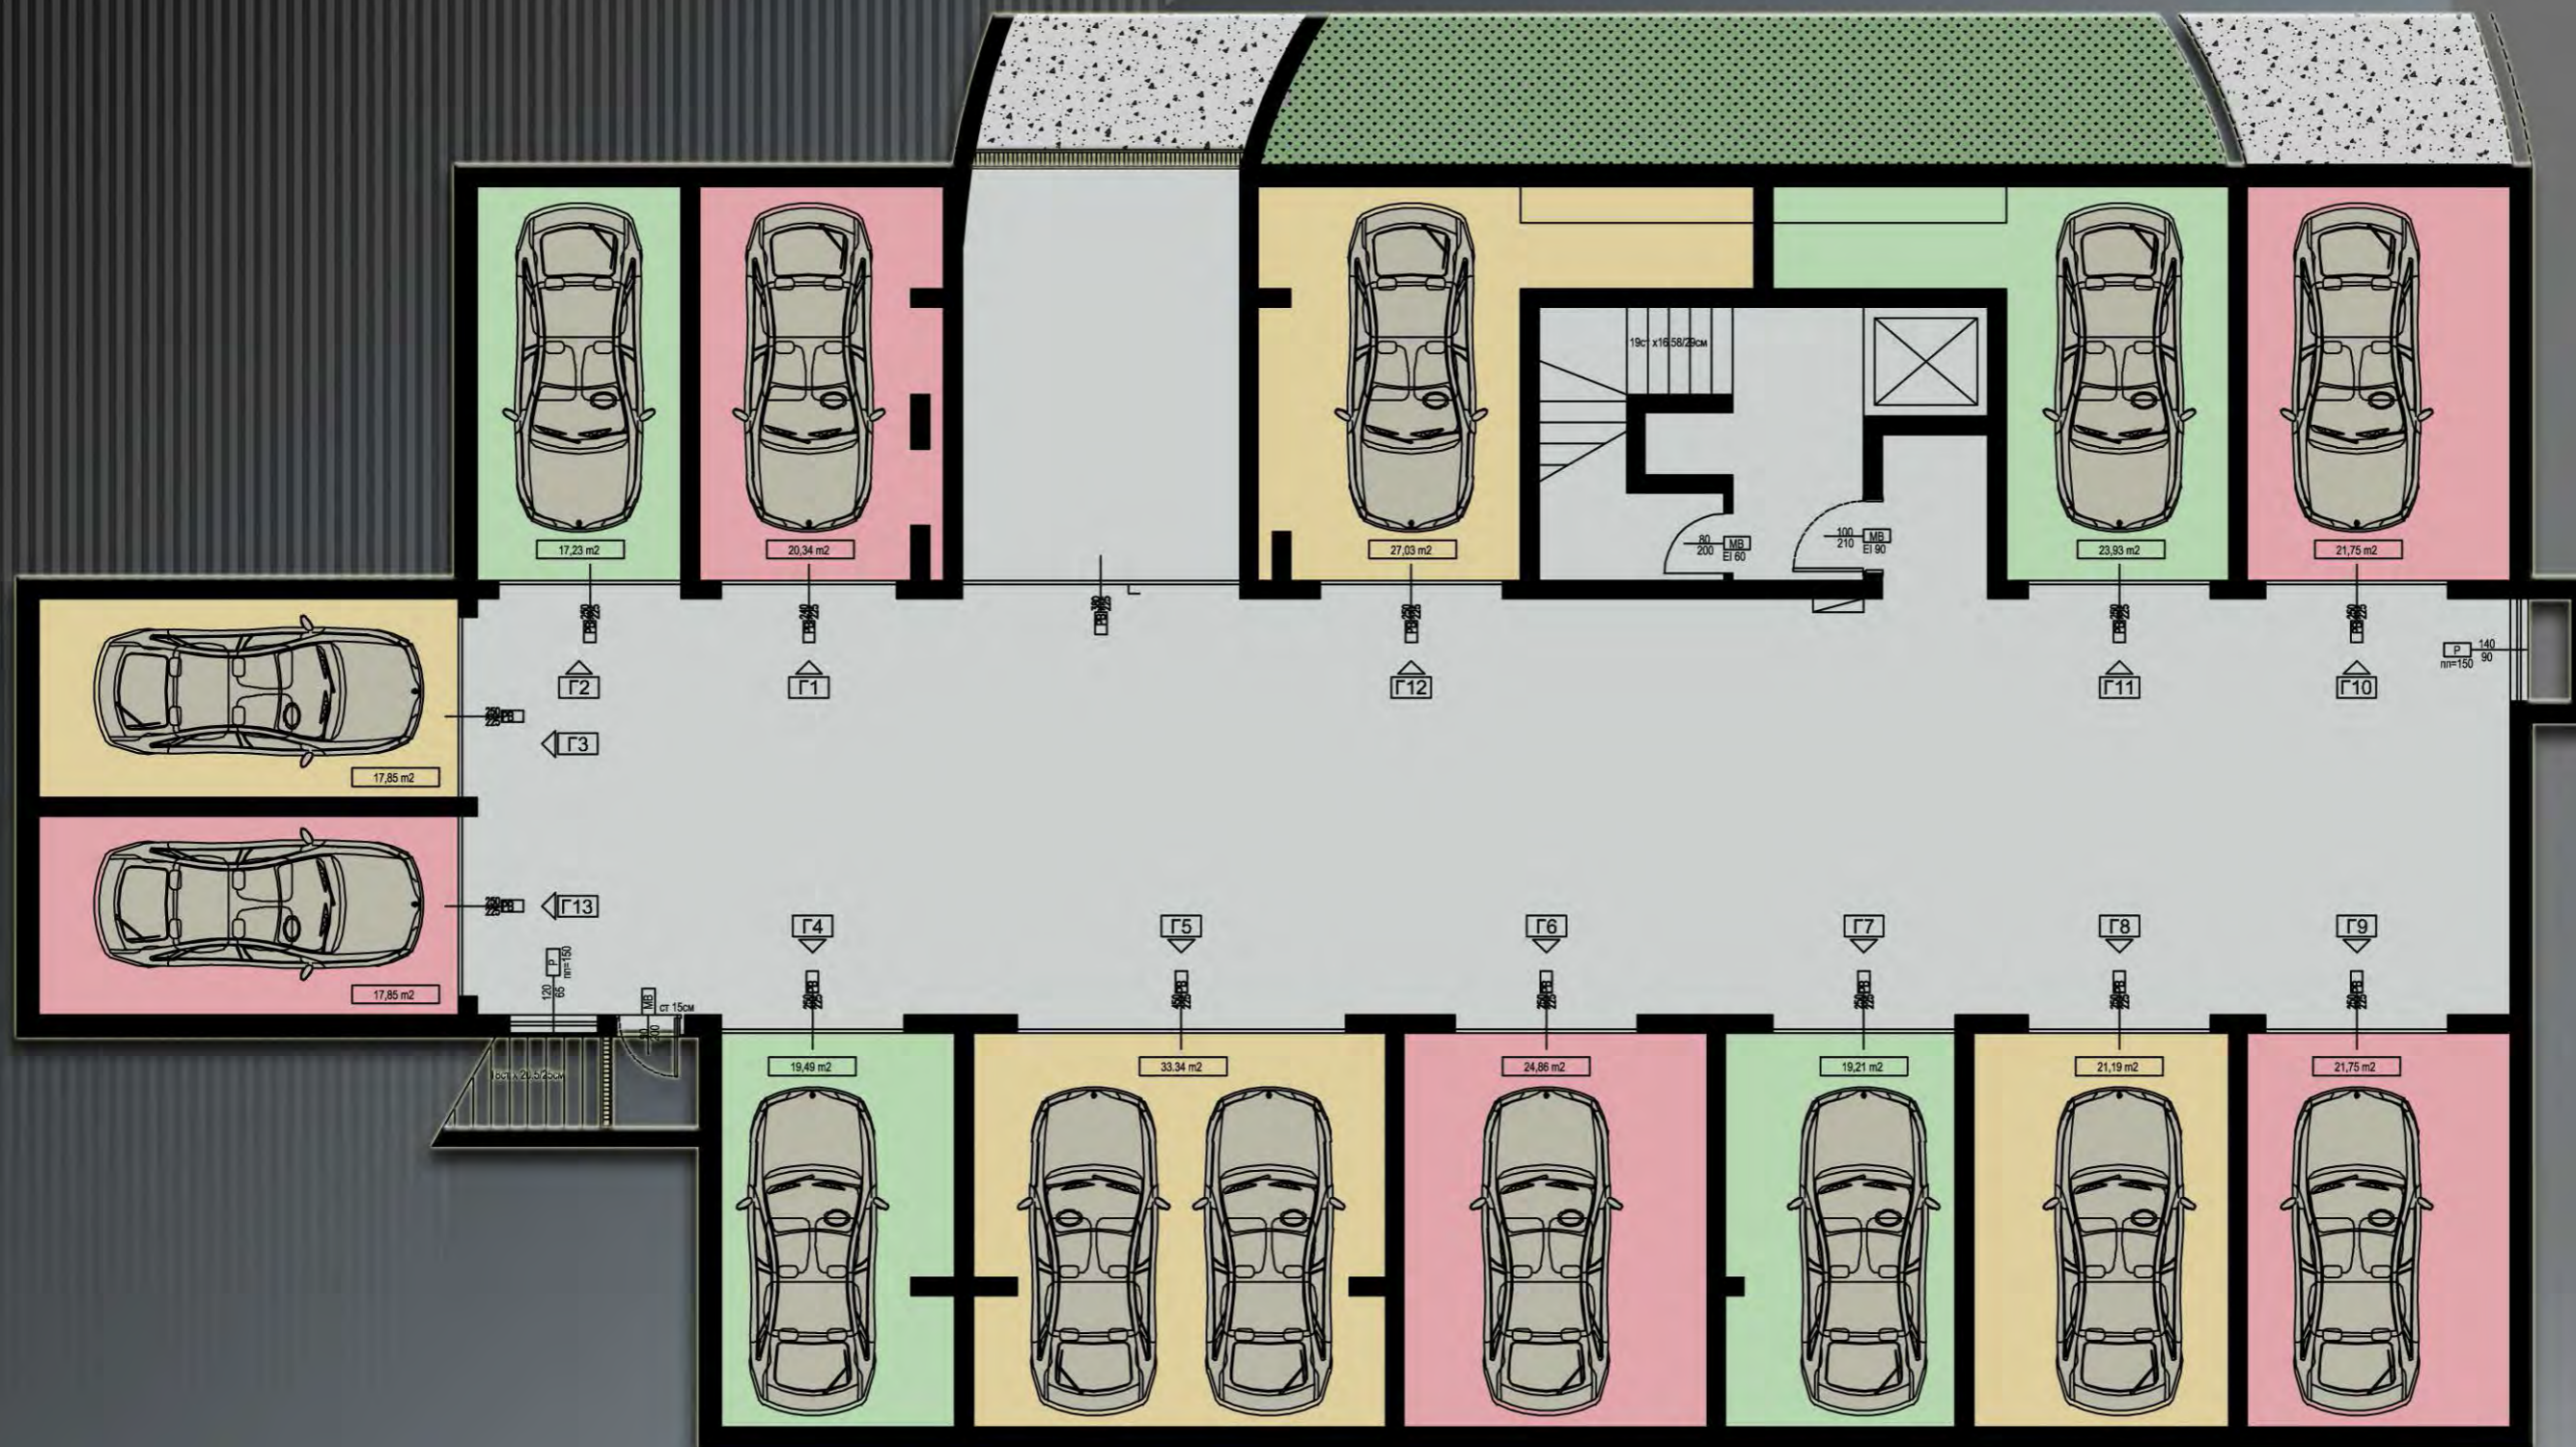

ЖИЛИЩНА СГРАДА С ГАРАЖИ

в УПИ XXII-379,380, кв.13, м. "в.з.Симеоново - Север", СО - район "Витоша" с административен адрес - ул.Света Мария Магдалина № 1

КОТА -3.15

ПЛАН НА ПОДЗЕМЕН ГАРАЖ