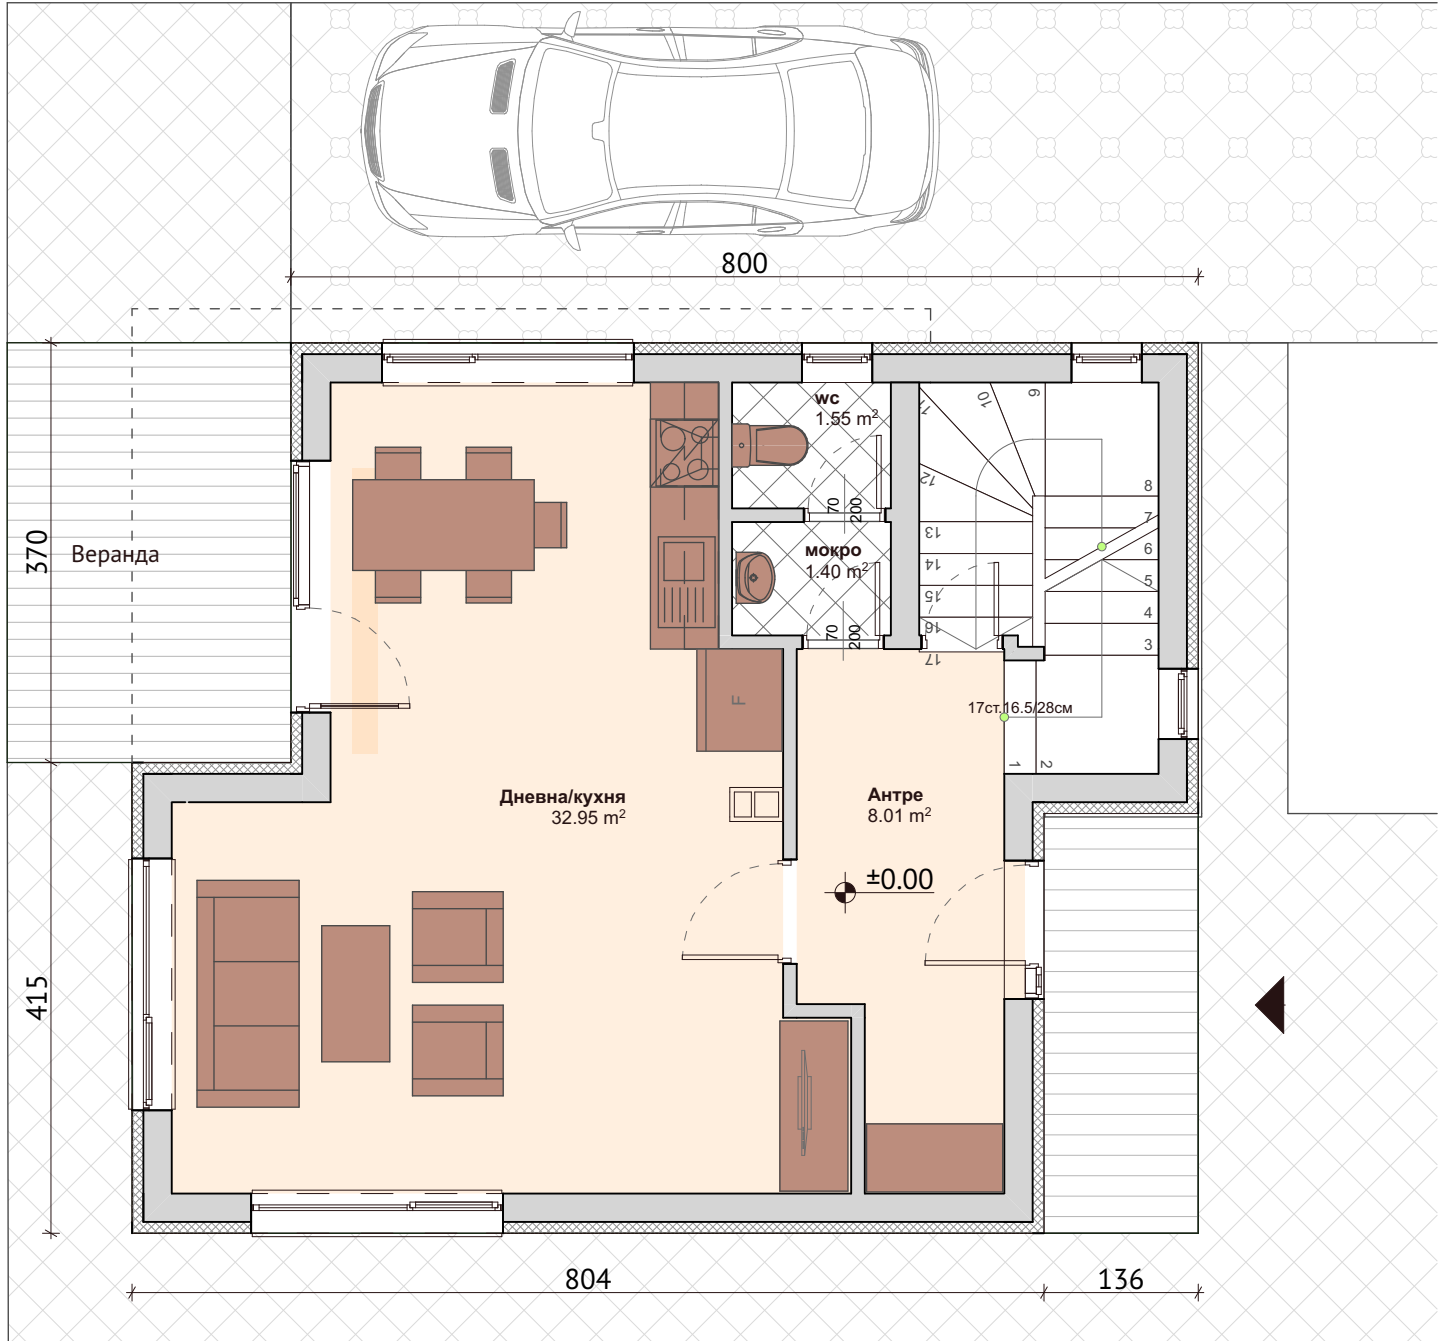

# КЪЩА ТИП "А"

## РАЗПРЕДЕЛЕНИЕ ПЪРВИ ЕТАЖ

ЗП 63.56 кв.м