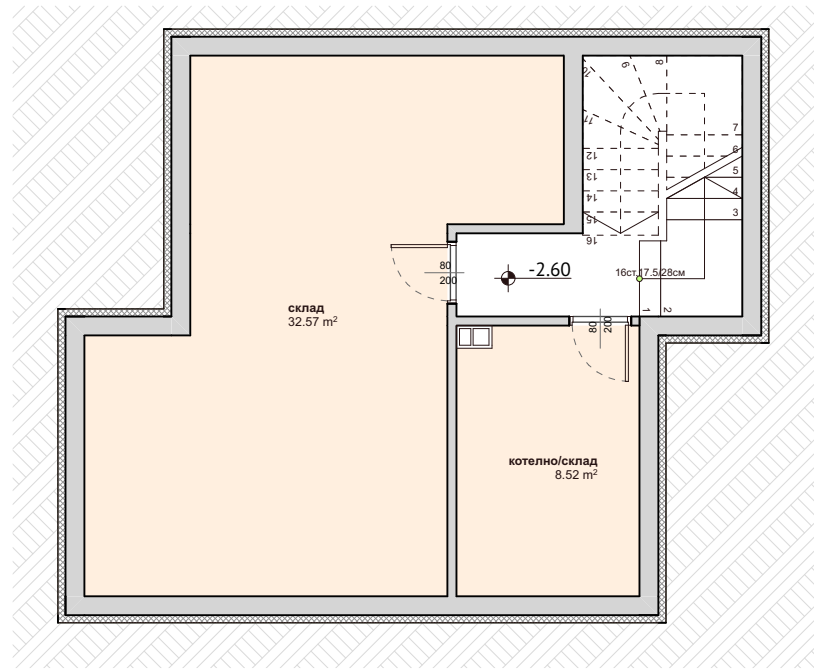

РАЗПРЕДЕЛЕНИЕ СУТЕРЕН