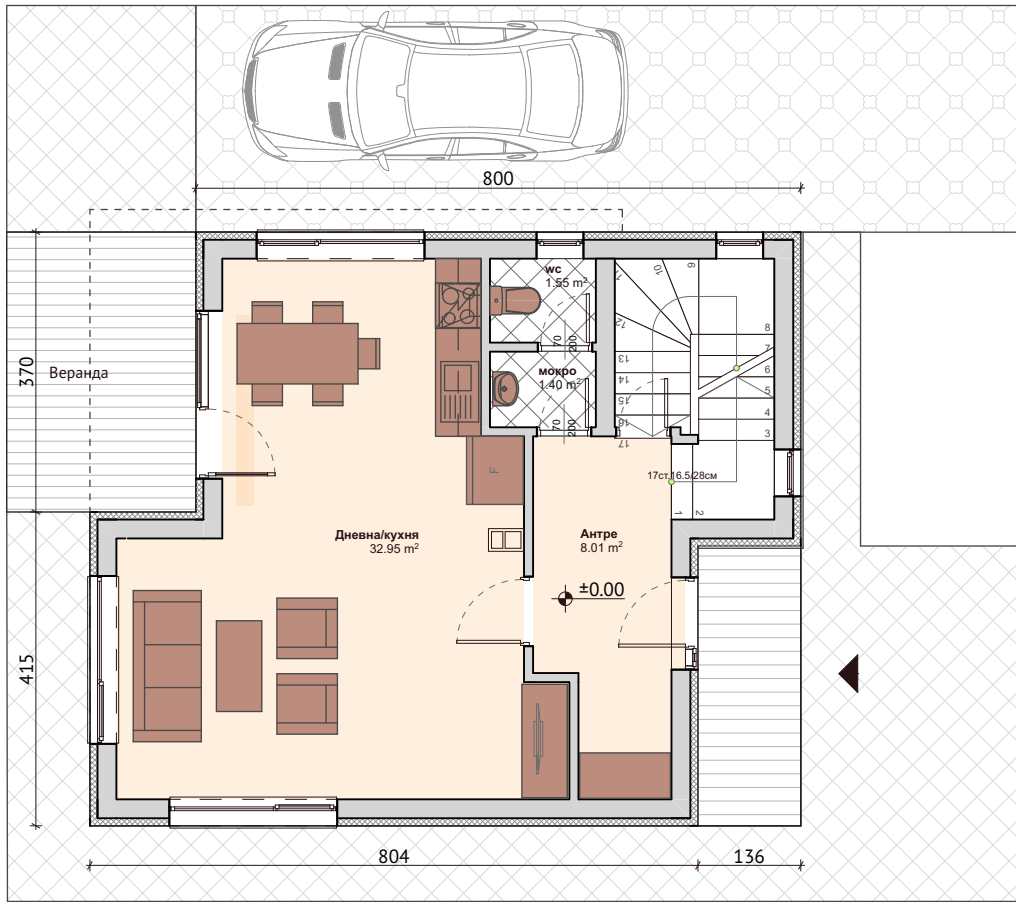

КЪЩА ТИП "А"

РАЗПРЕДЕЛЕНИЕ ПЪРВИ ЕТАЖ