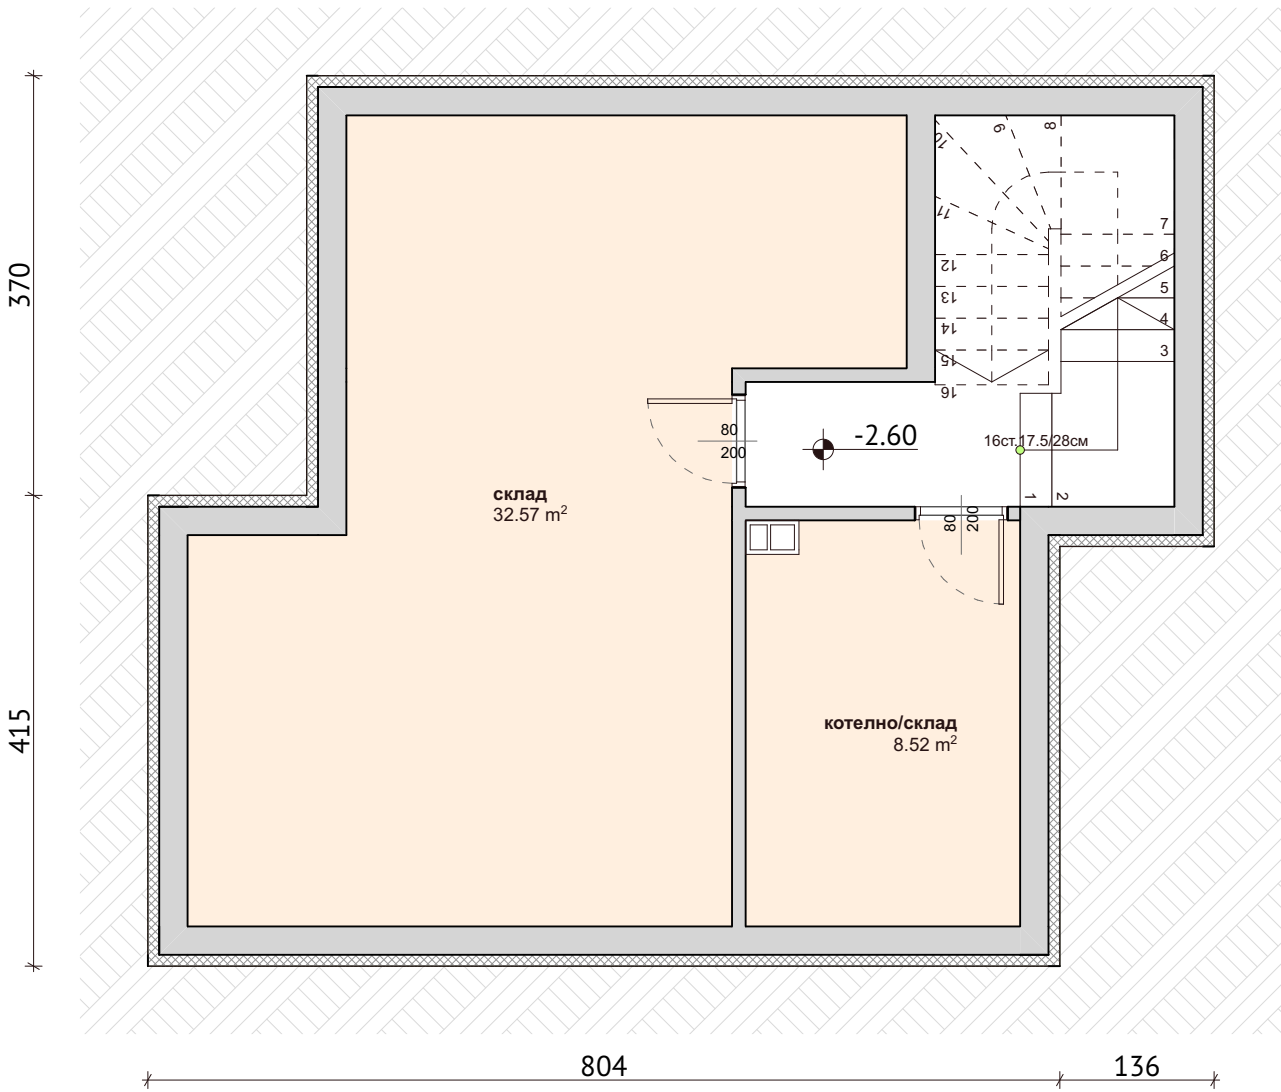

# КЪЩА ТИП "А"

## РАЗПРЕДЕЛЕНИЕ ПЪРВИ ЕТАЖ

ЗП 63.56 кв.м

## РАЗПРЕДЕЛЕНИЕ СУТЕРЕН

ЗП 63.56 кв.м