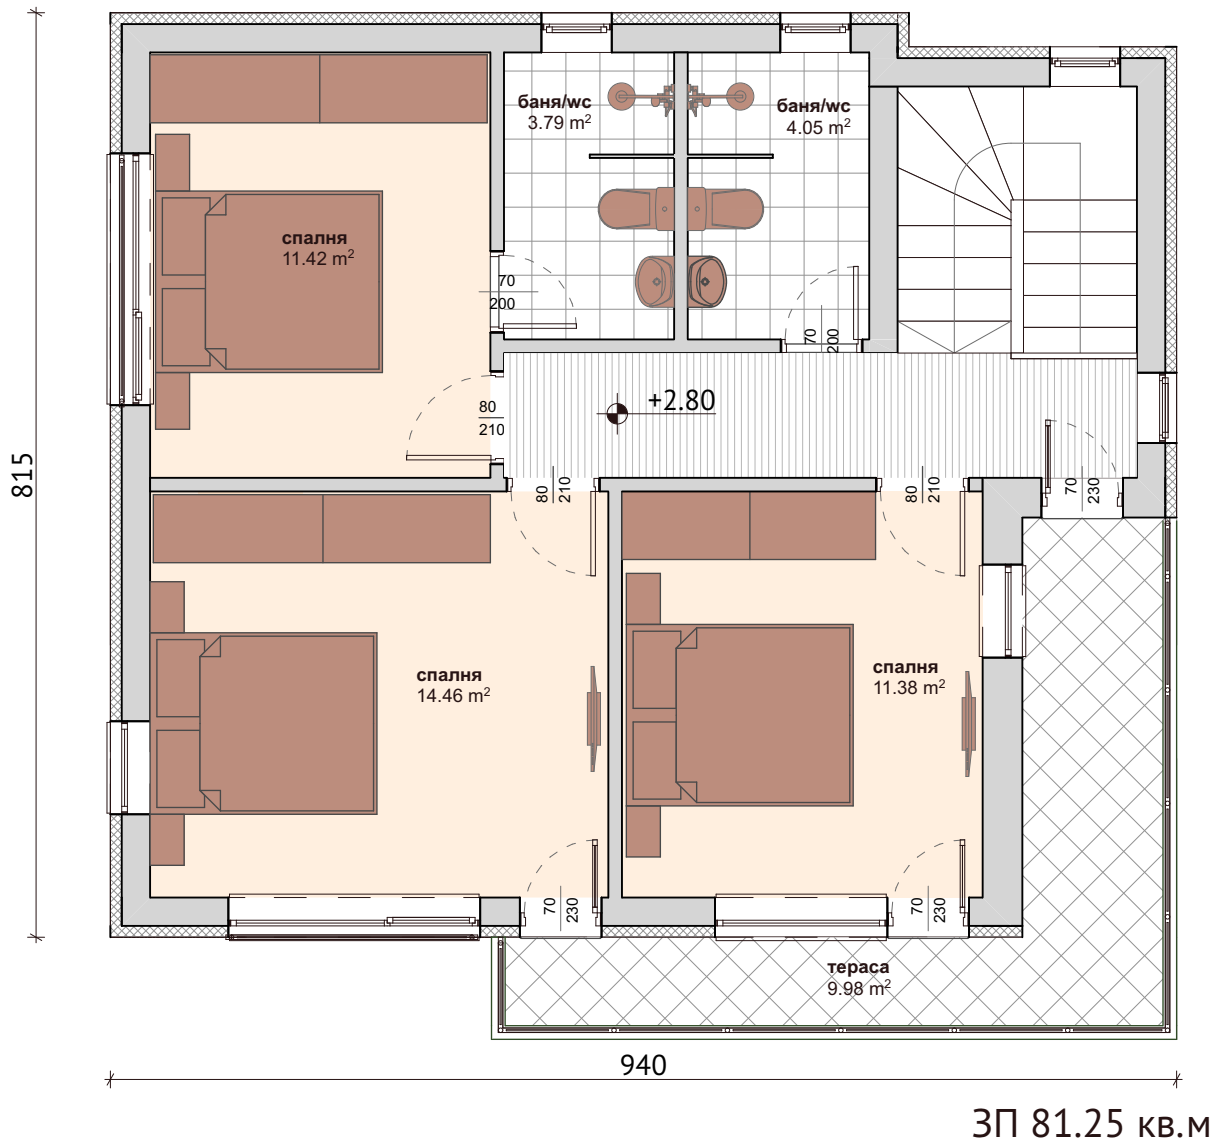

# КЪЩА ТИП "А"

## РАЗПРЕДЕЛЕНИЕ ПЪРВИ ЕТАЖ

ЗП 63.56 кв.м