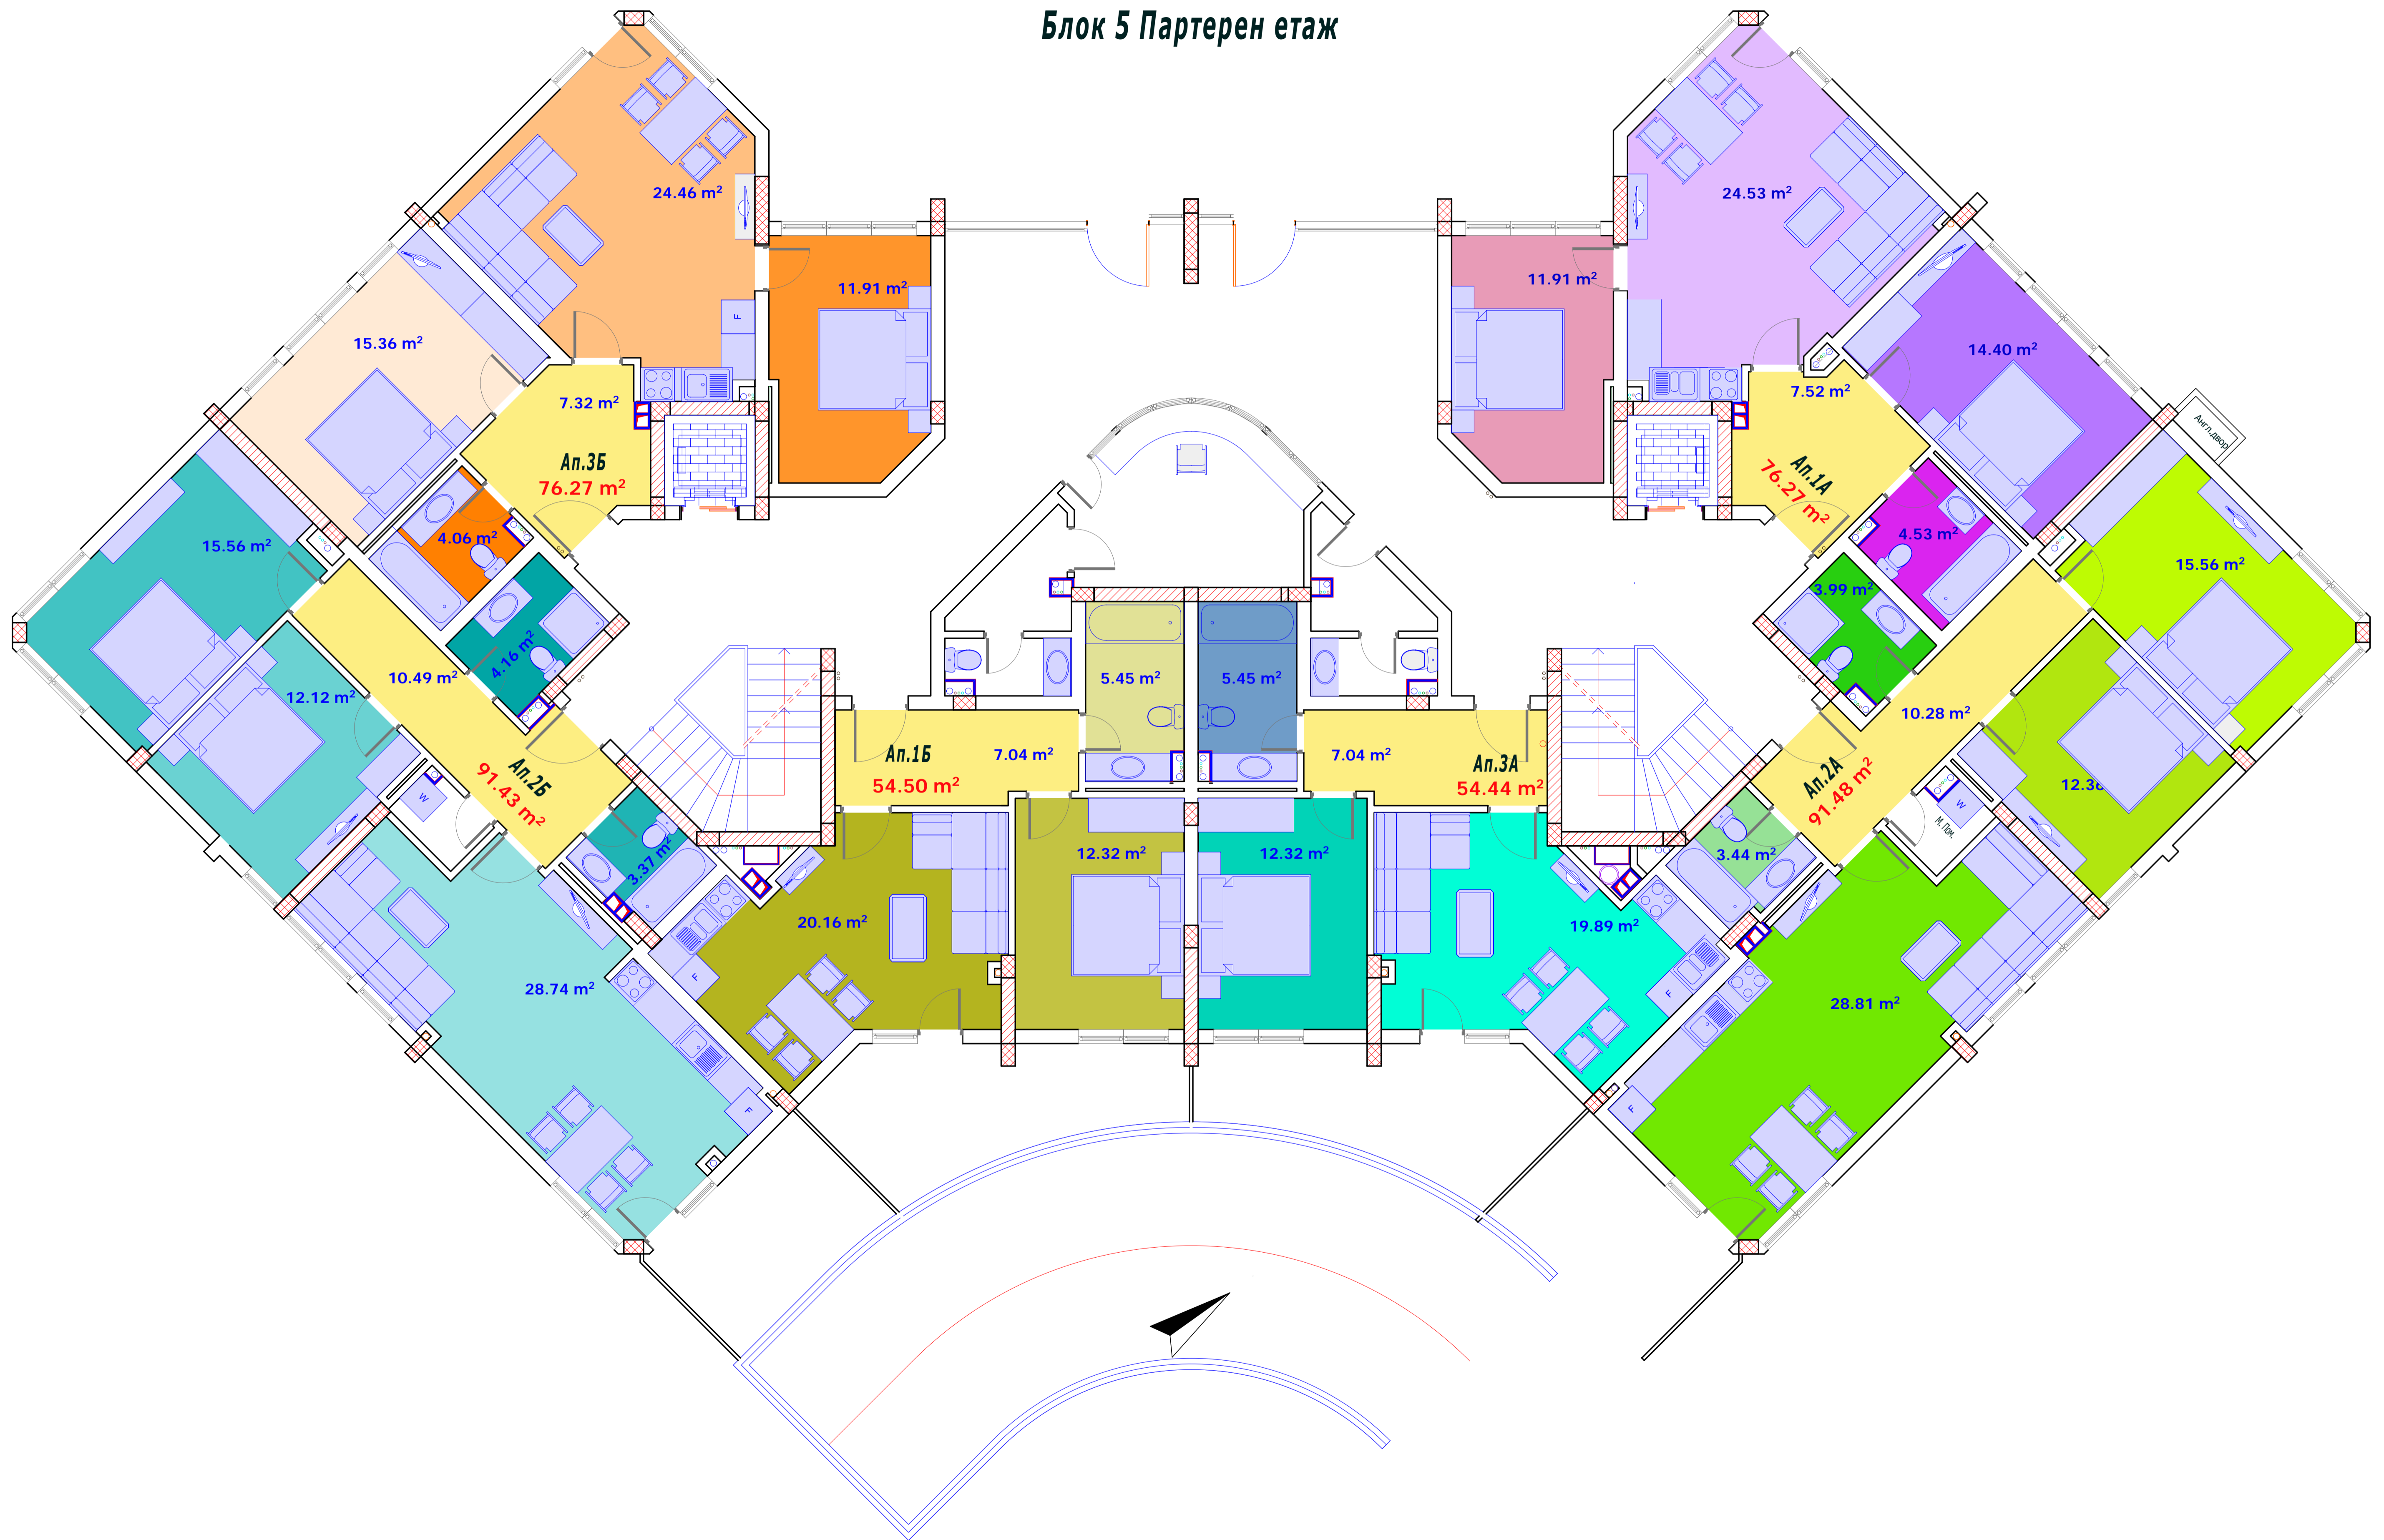

Блок 5 Партерен етаж

Блок 5 Типов этаж

Блок 5 Терасовиден етаж

Граница скосяване

Блок 5 Подпокривен етаж

----- Граница скосяване под 150 см

----- Граница скосяване над 150 см