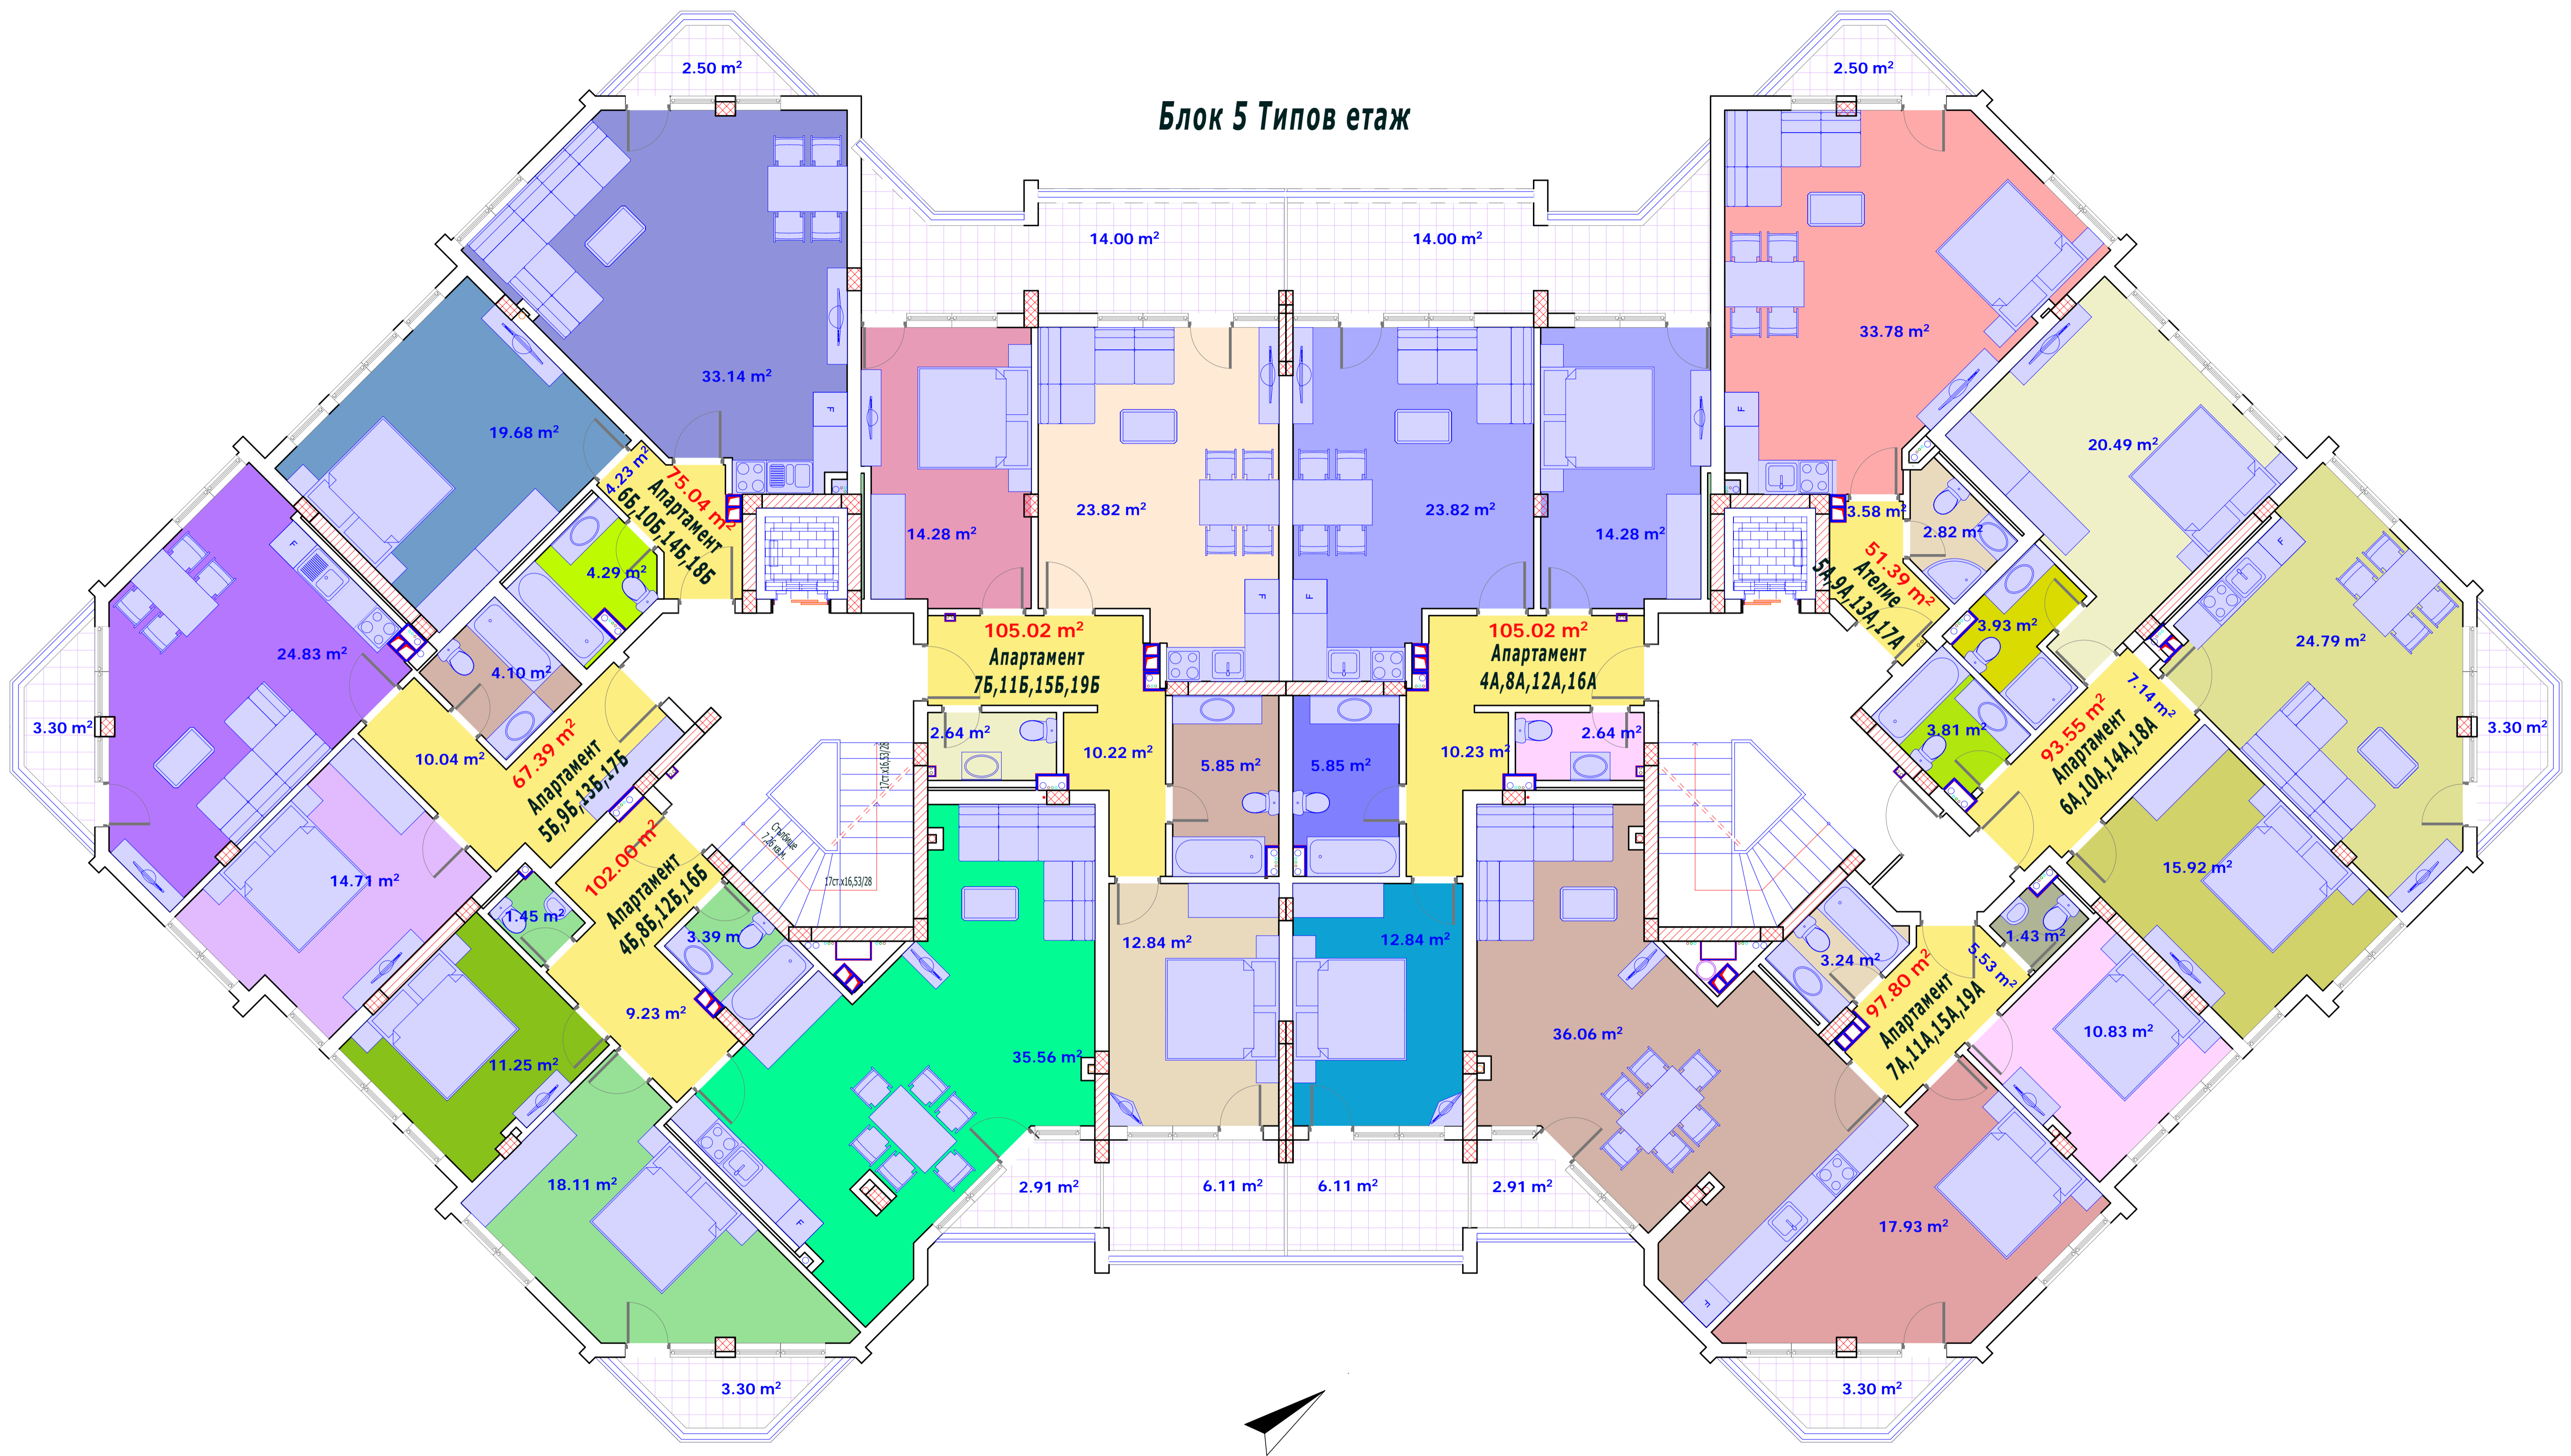

Блок 5 Партерен етаж

Блок 5 Типов этаж

Блок 5 Терасовиден етаж

Граница скосяване

Блок 5 Подпокривен етаж

----- Граница скосяване под 150 см

----- Граница скосяване над 150 см