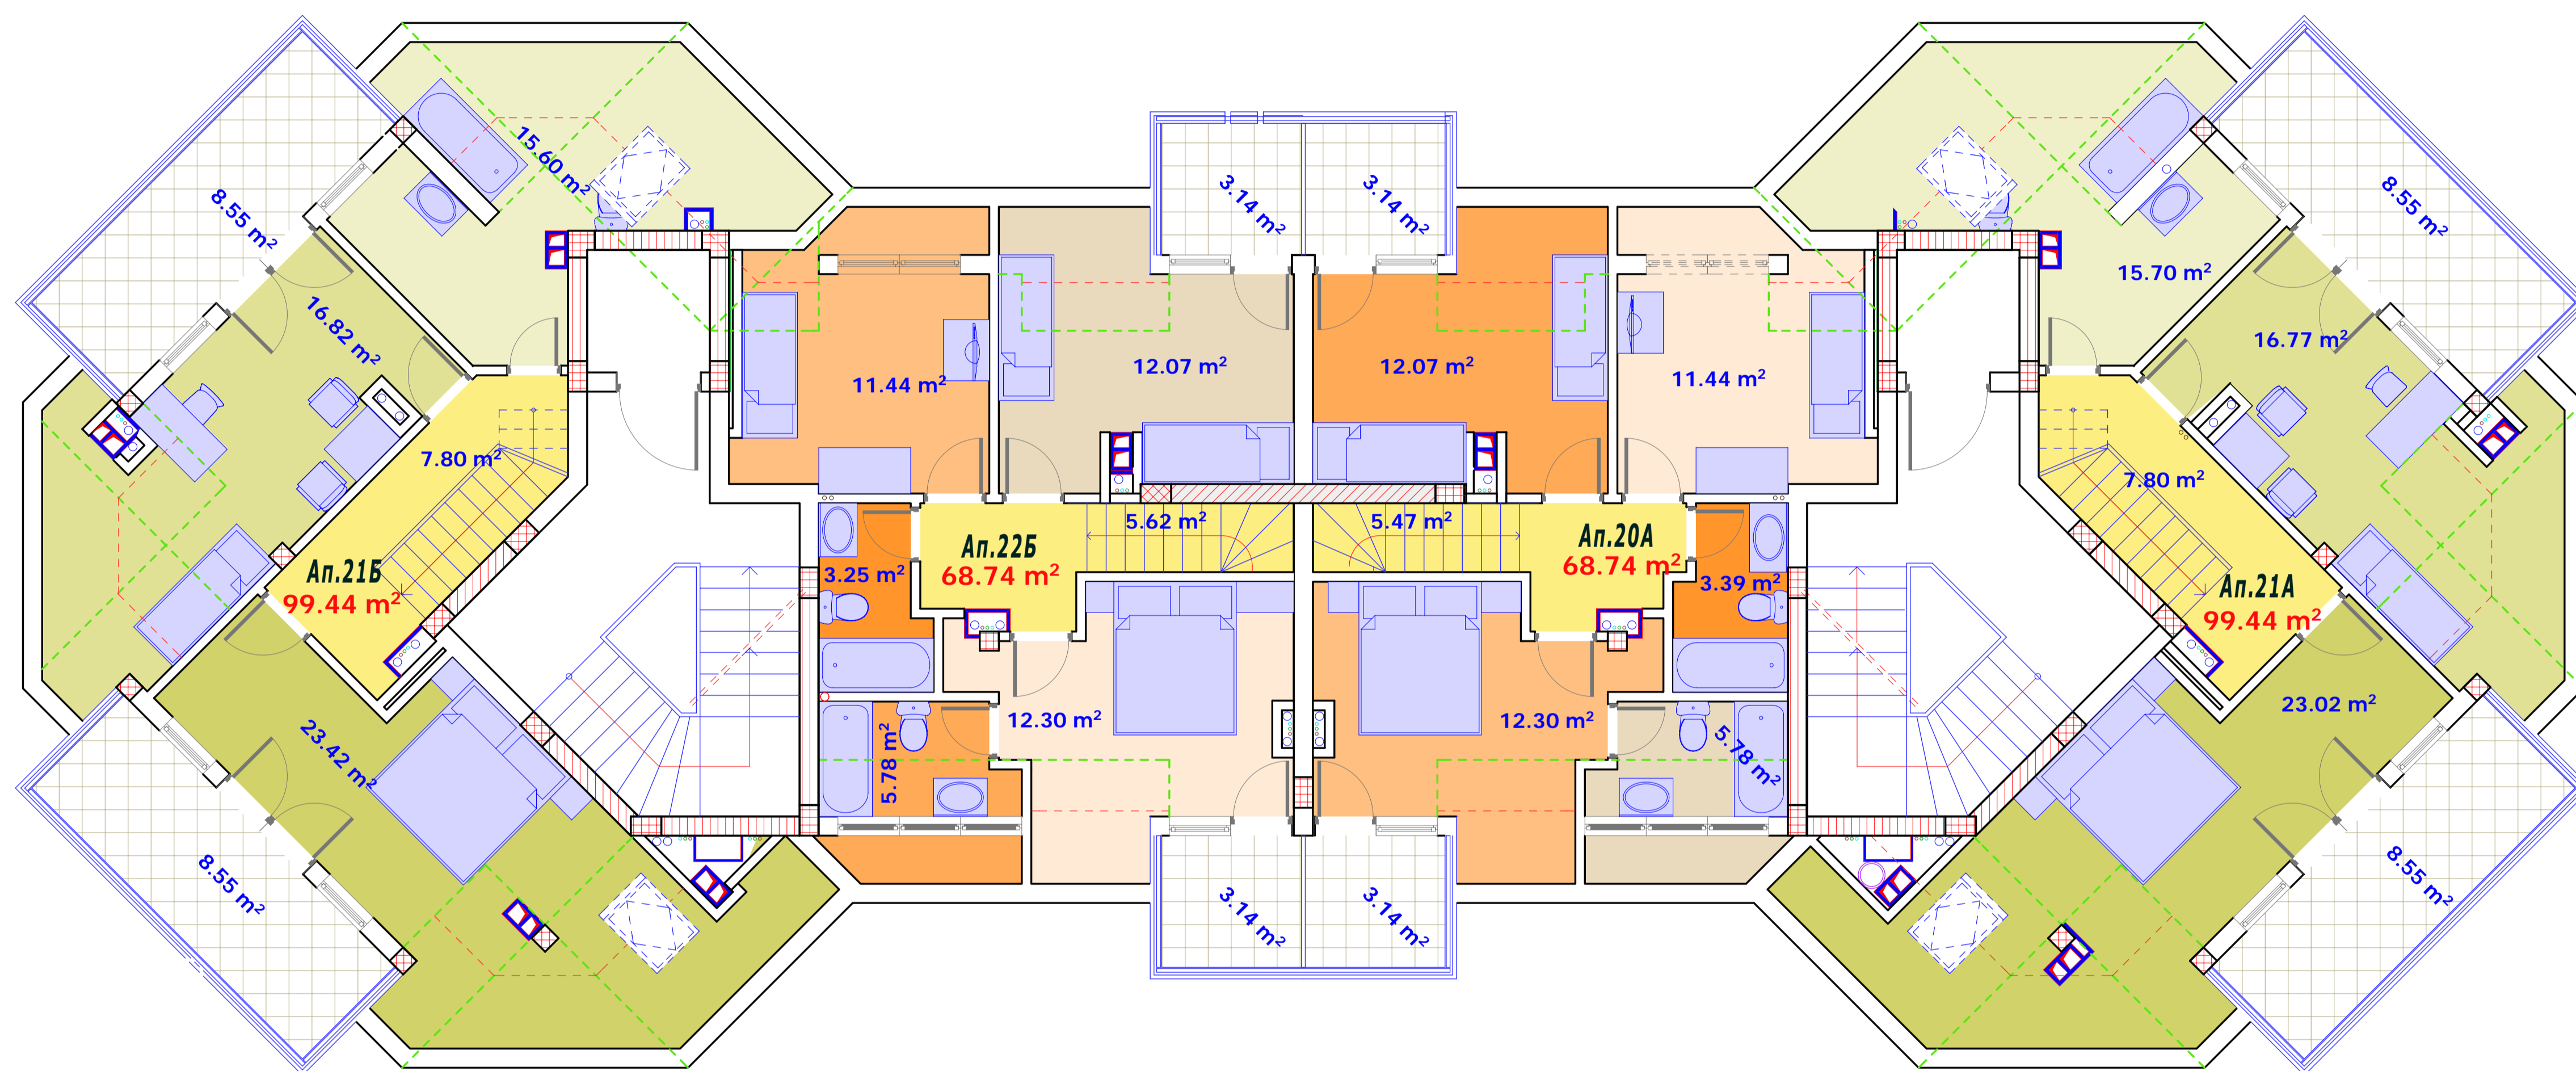

Блок 5 Партерен етаж

Блок 5 Типов этаж

Блок 5 Терасовиден етаж

Граница скосяване

Блок 5 Подпокривен етаж

----- Граница скосяване под 150 см

----- Граница скосяване над 150 см