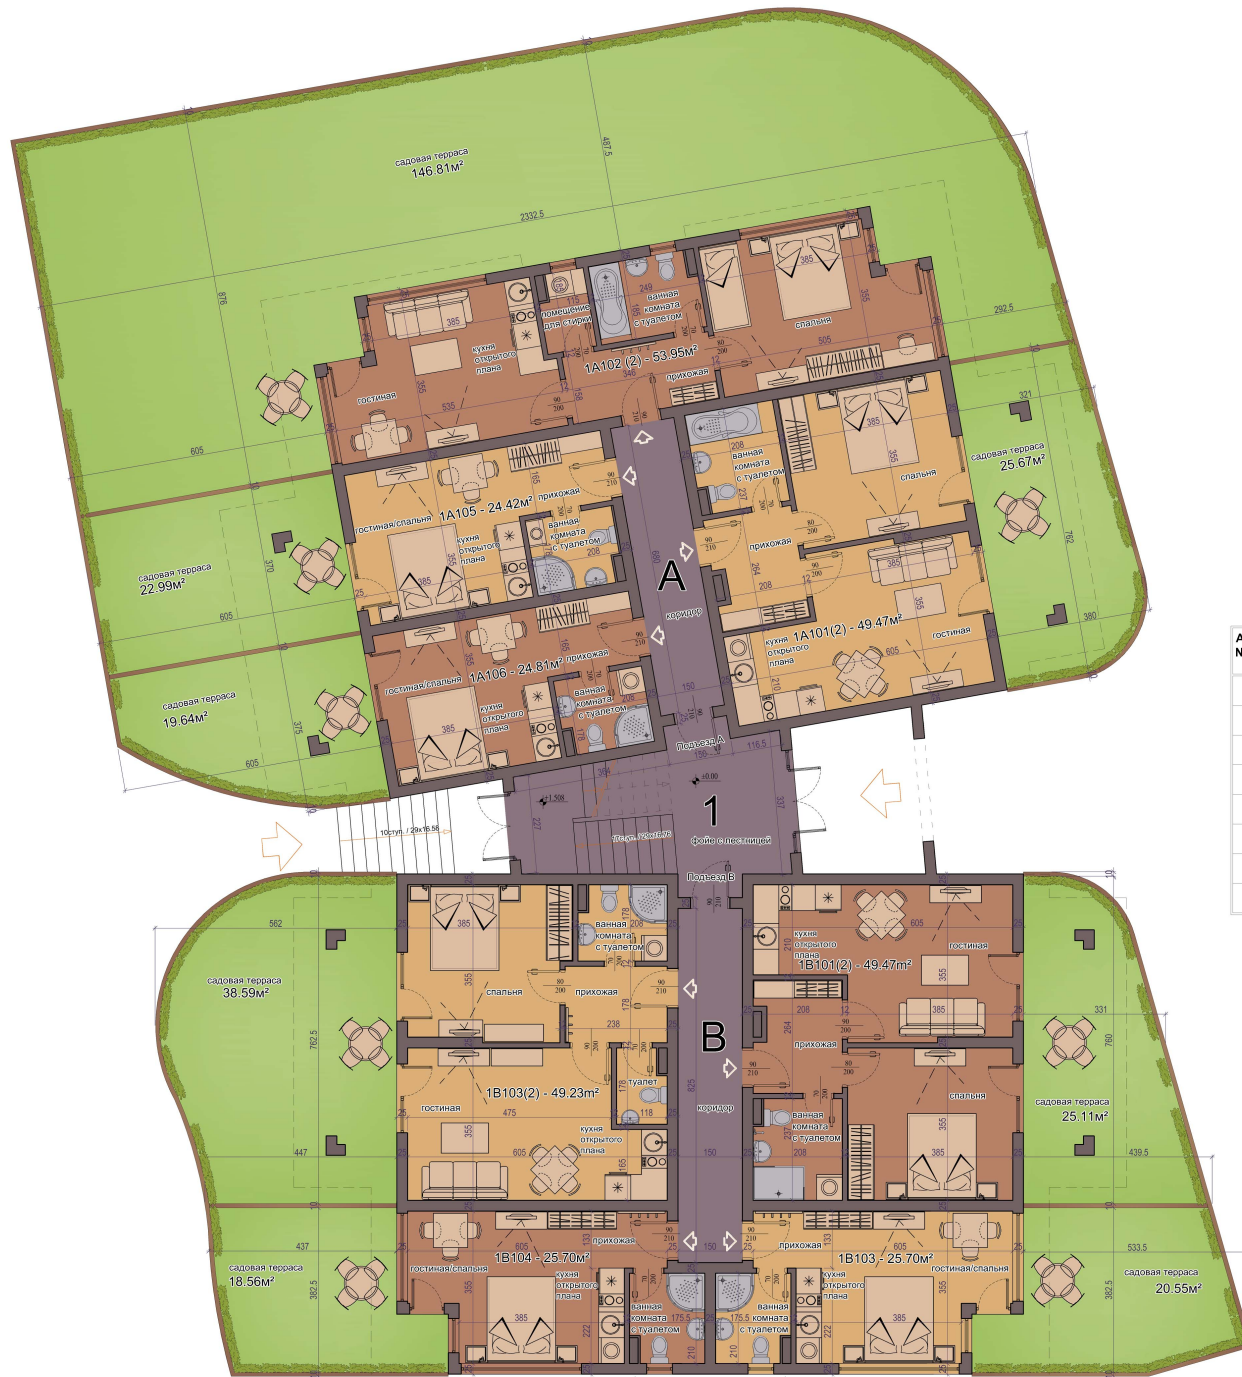

КОРПУС 1 - 1 ЭТАЖ

Апартамент №	Площадь нетто	Помещения общего пользования	Садовая терраса	Общая площадь
1A101 (2)	49.47 м ²	6.38 м ²	25.67 м ²	55.85 м ²
1A102 (2)	53.95 м ²	6.82 м ²	146.81 м ²	60.77 м ²
1A105	24.42 м ²	3.03 м ²	22.99 м ²	27.45 м ²
1A106	24.81 м ²	3.08 м ²	19.64 м ²	27.89 м ²
1B101 (2)	49.47 м ²	6.38 м ²	25.11 м ²	55.85 м ²
1B103	25.70 м ²	3.38 м ²	20.55 м ²	29.08 м ²
1B104	25.70 м ²	3.38 м ²	18.56 м ²	29.08 м ²
1B103(2)	49.23 м ²	6.10 м ²	38.59 м ²	55.33 м ²

SUNSET DELUXE

КОРПУС 1 - 2 ЭТАЖ

Апартament №	Площадь нетто	Помещения общего пользования	Общая площадь
1A201	33.17 м ²	4.78 м ²	37.95 м ²
1A202	29.04 м ²	4.11 м ²	33.15 м ²
1A203	31.58 м ²	4.47 м ²	36.05 м ²
1A204	31.58 м ²	4.29 м ²	35.87 м ²
1A205	29.04 м ²	3.94 м ²	32.98 м ²
1A206	29.44 м ²	4.00 м ²	33.44 м ²
1B201	42.28 м ²	5.98 м ²	48.26 м ²
1B202	29.04 м ²	4.11 м ²	33.15 м ²
1B203	31.58 м ²	4.55 м ²	36.13 м ²
1B204	31.58 м ²	4.55 м ²	36.13 м ²
1B205	29.04 м ²	3.94 м ²	32.98 м ²
1B206	29.44 м ²	4.00 м ²	33.44 м ²

SUNSET DELUXE

КОРПУС 1 - 3 ЭТАЖ

Апартамент №	Площадь нетто	Помещения общего пользования	Общая площадь
1А301	32.88 м ²	4.46 м ²	37.34 м ²
1А302 (2)	52.45 м ²	6.98 м ²	59.43 м ²
1А303 (2)	48.30 м ²	6.12 м ²	54.42 м ²
1А304 (2)	49.04 м ²	6.27 м ²	55.31 м ²
1В301	41.98 м ²	5.59 м ²	47.57 м ²
1В302 (2)	52.45 м ²	7.05 м ²	59.50 м ²
1В303 (2)	48.30 м ²	6.56 м ²	54.86 м ²
1В304 (2)	49.11 м ²	6.28 м ²	55.39 м ²