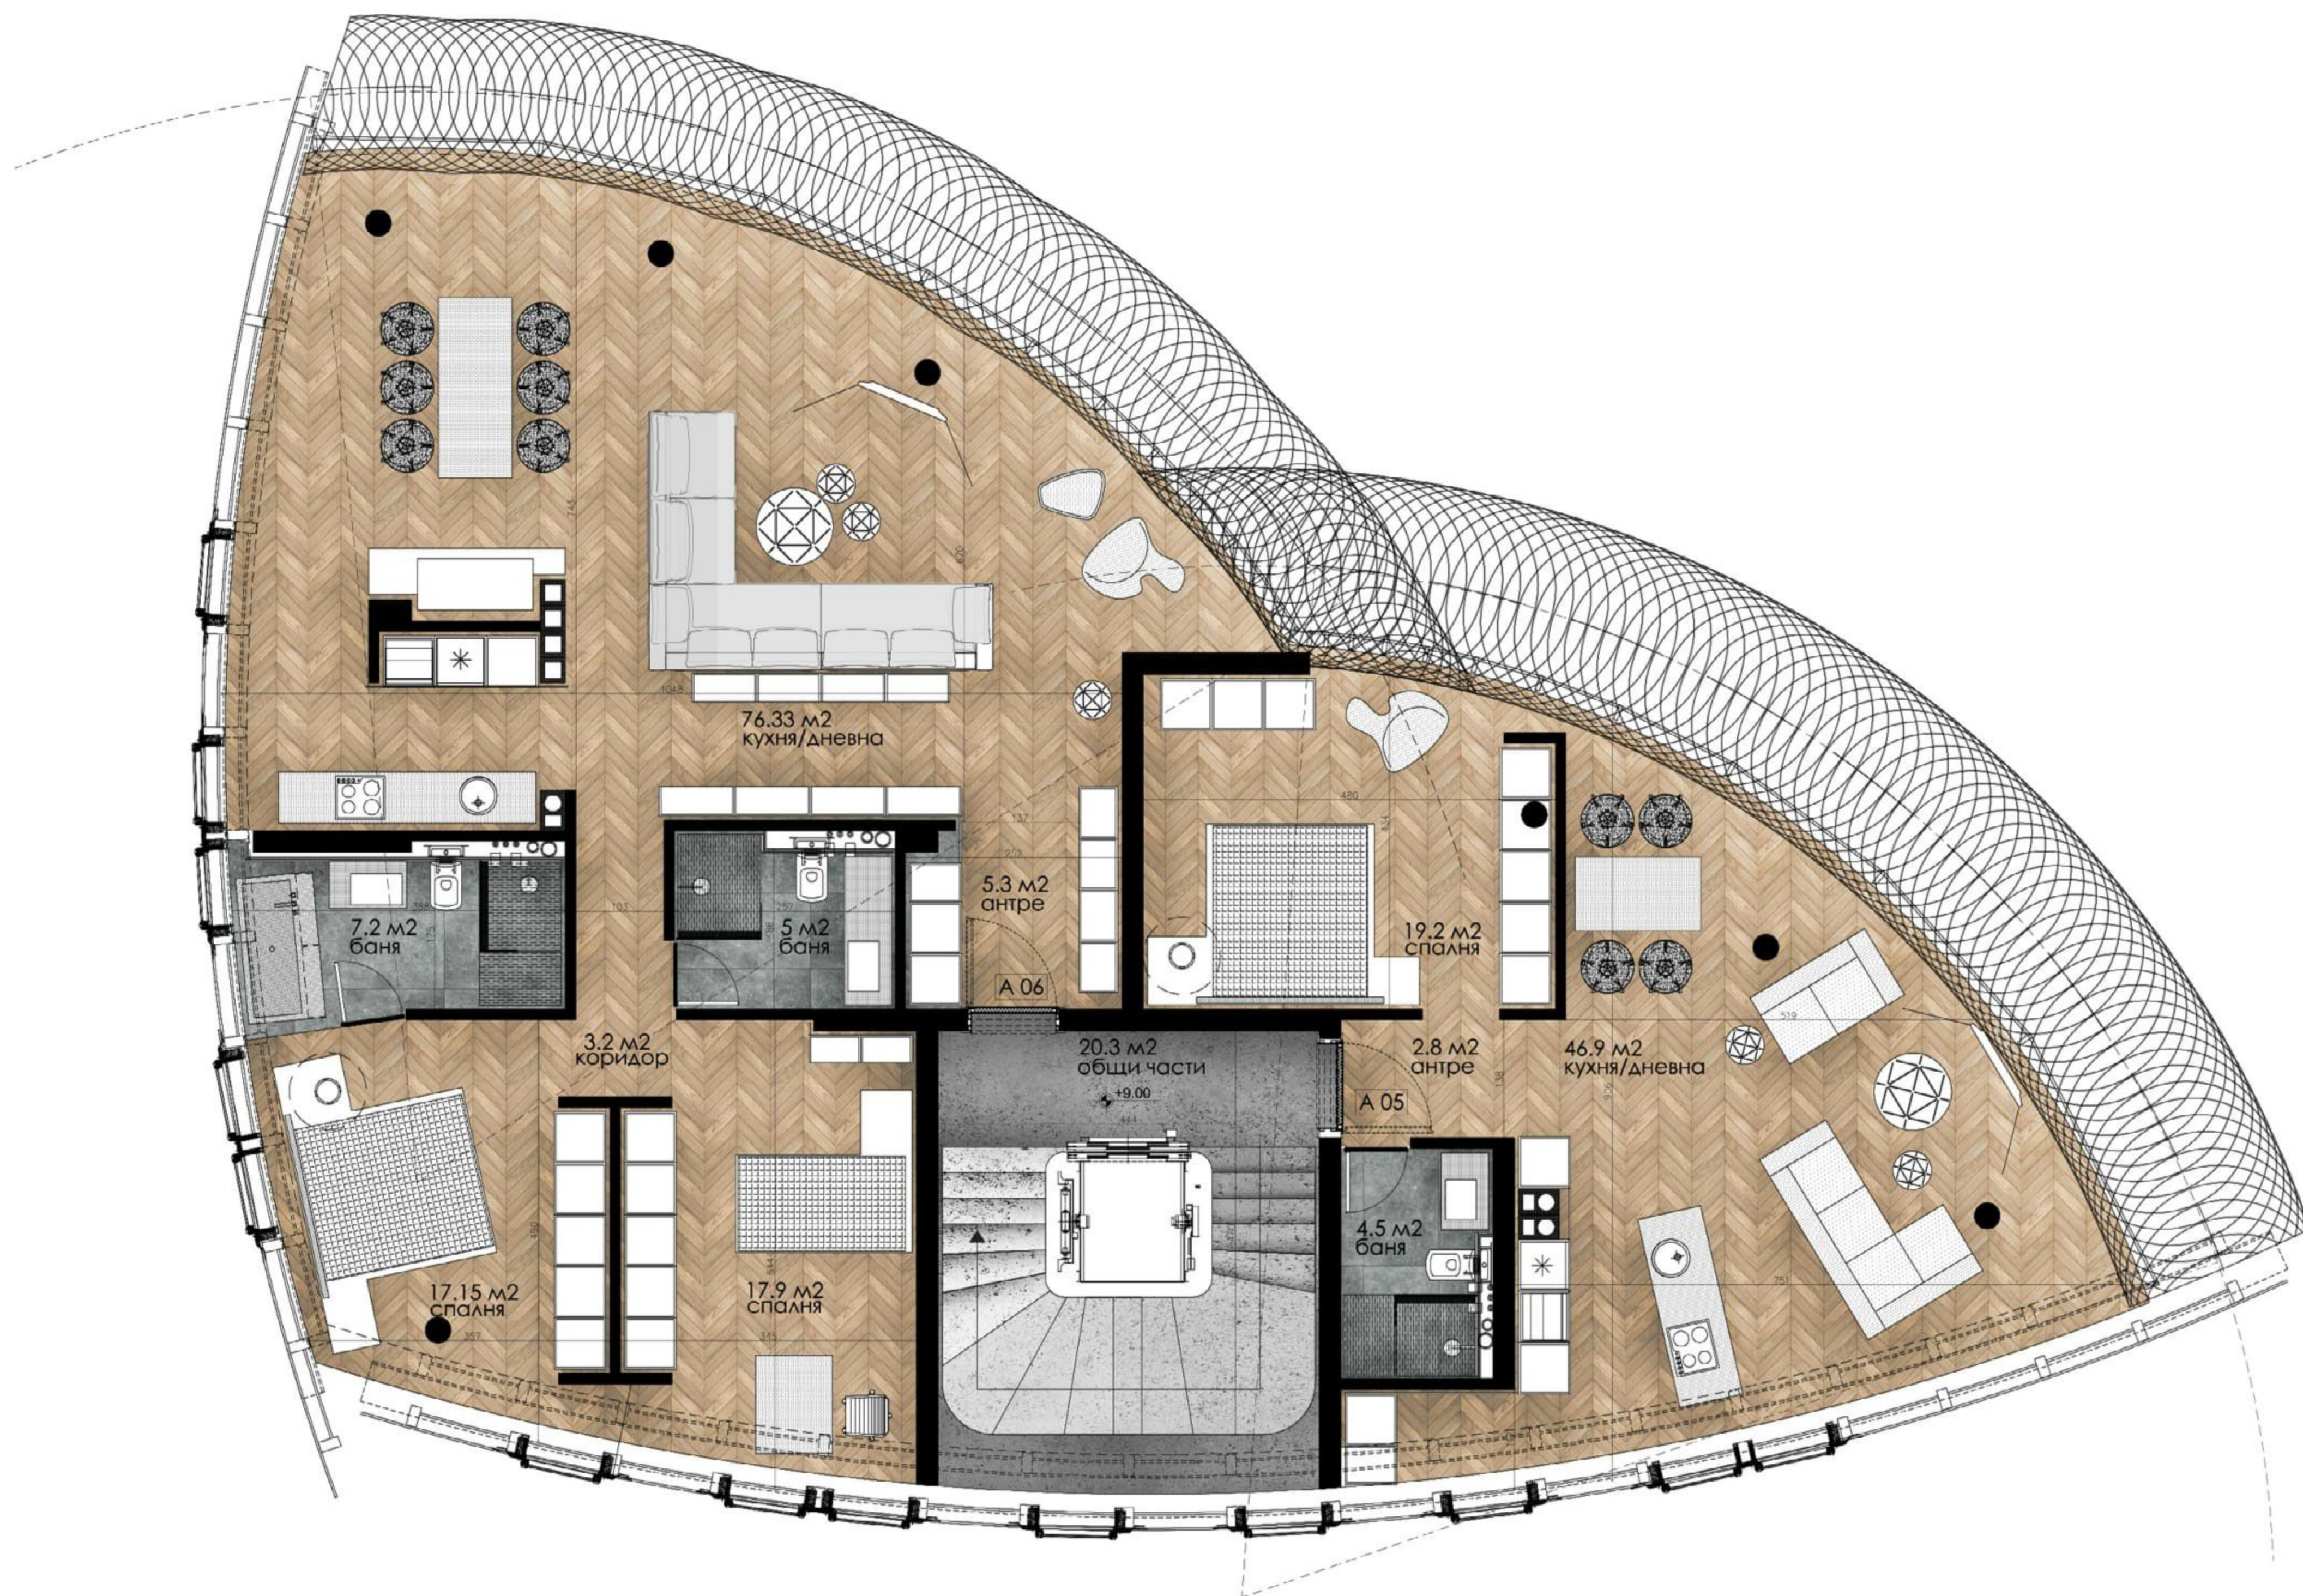

38.4 м²

баня 4.7 м²

баня 5.8 м²

антре 7.5 м²

14.6 м² СПАЛНЯ

15.1 м² СПАЛНЯ

37.9 м² общи части

17ст. x 17см

13.1 м² СПАЛНЯ

3.4 м² антре

26.3 м² КУХНЯ/ДНЕВНА

5.5 м² баня

A-A

A-A

3.7 m²
σκάδα

5.5 m²
σκάδα

4.1 m²
σκάδα

4.7 m²
σκάδα

4.9 m²
σκάδα

4.6 m²
σκάδα

4.0 m²
σκάδα

3.3 m²
σκάδα

A-A