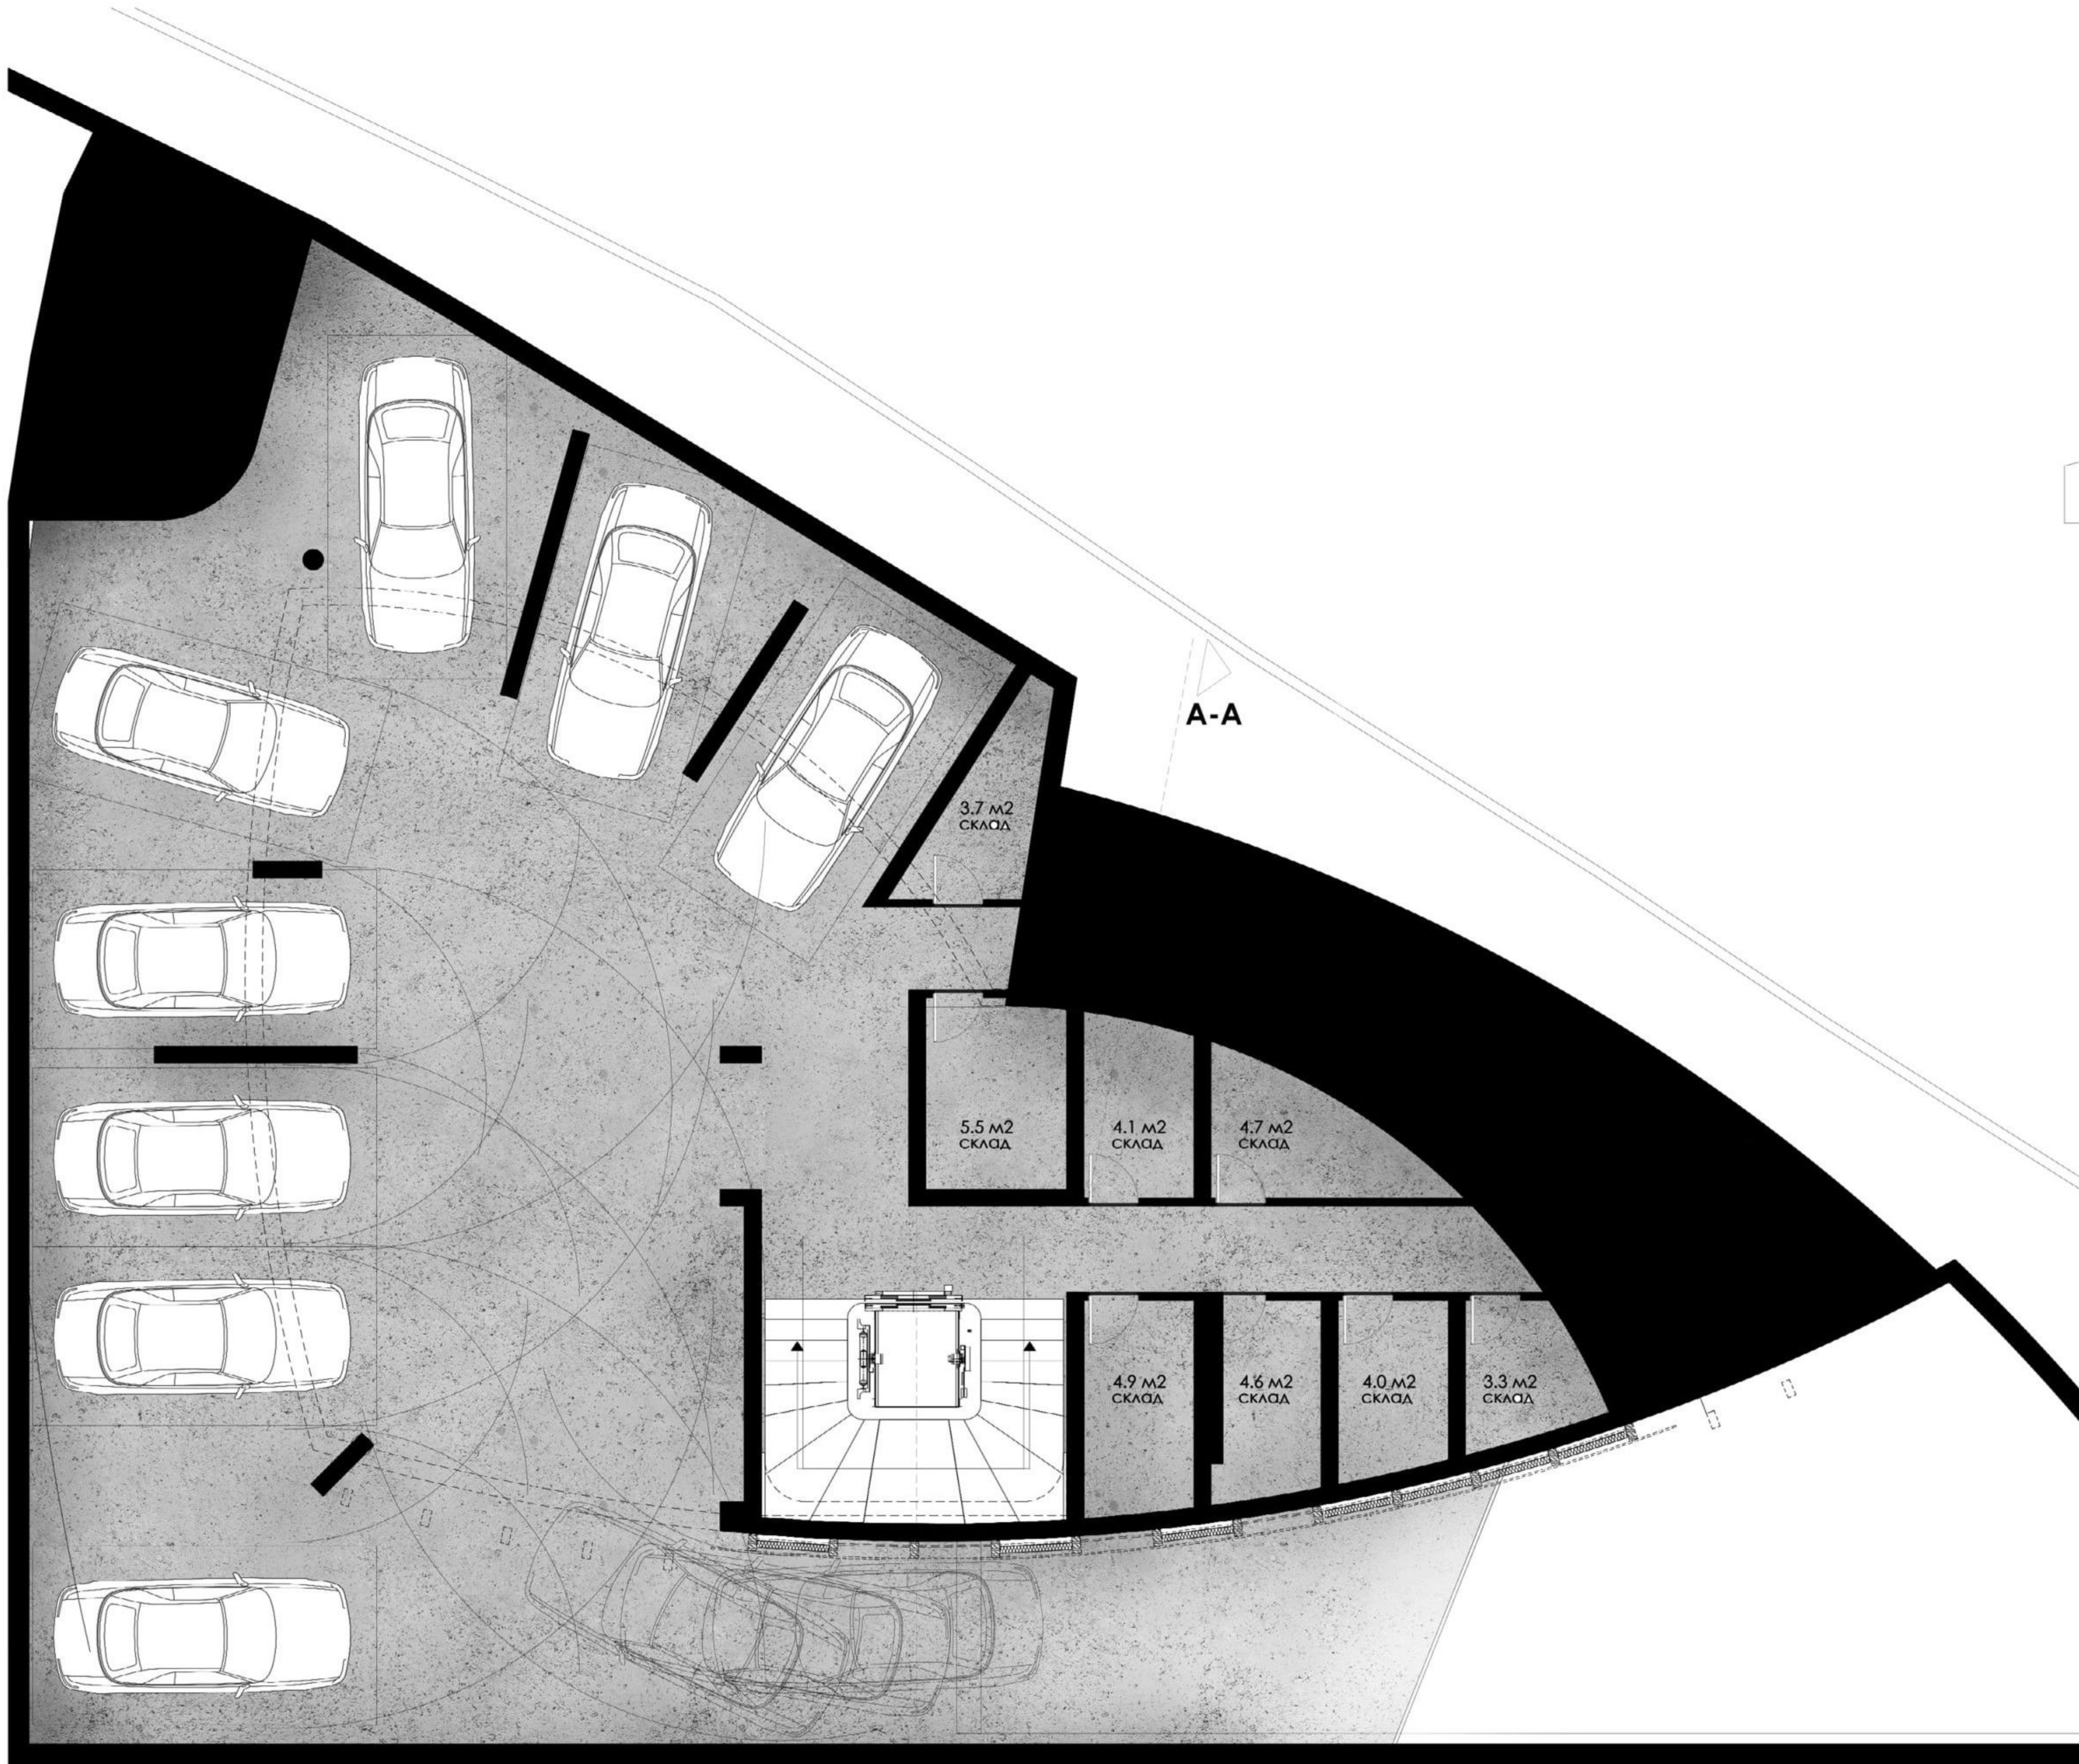

38.4 м²

баня 4.7 м²

баня 5.8 м²

антре 7.5 м²

14.6 м² СПАЛНЯ

15.1 м² СПАЛНЯ

37.9 м² общи части

17ст. x 17см

13.1 м² СПАЛНЯ

3.4 м² антре

26.3 м² КУХНЯ/ДНЕВНА

5.5 м² баня

A-A

A-A

3.7 m²
σκάδα

5.5 m²
σκάδα

4.1 m²
σκάδα

4.7 m²
σκάδα

4.9 m²
σκάδα

4.6 m²
σκάδα

4.0 m²
σκάδα

3.3 m²
σκάδα

A-A