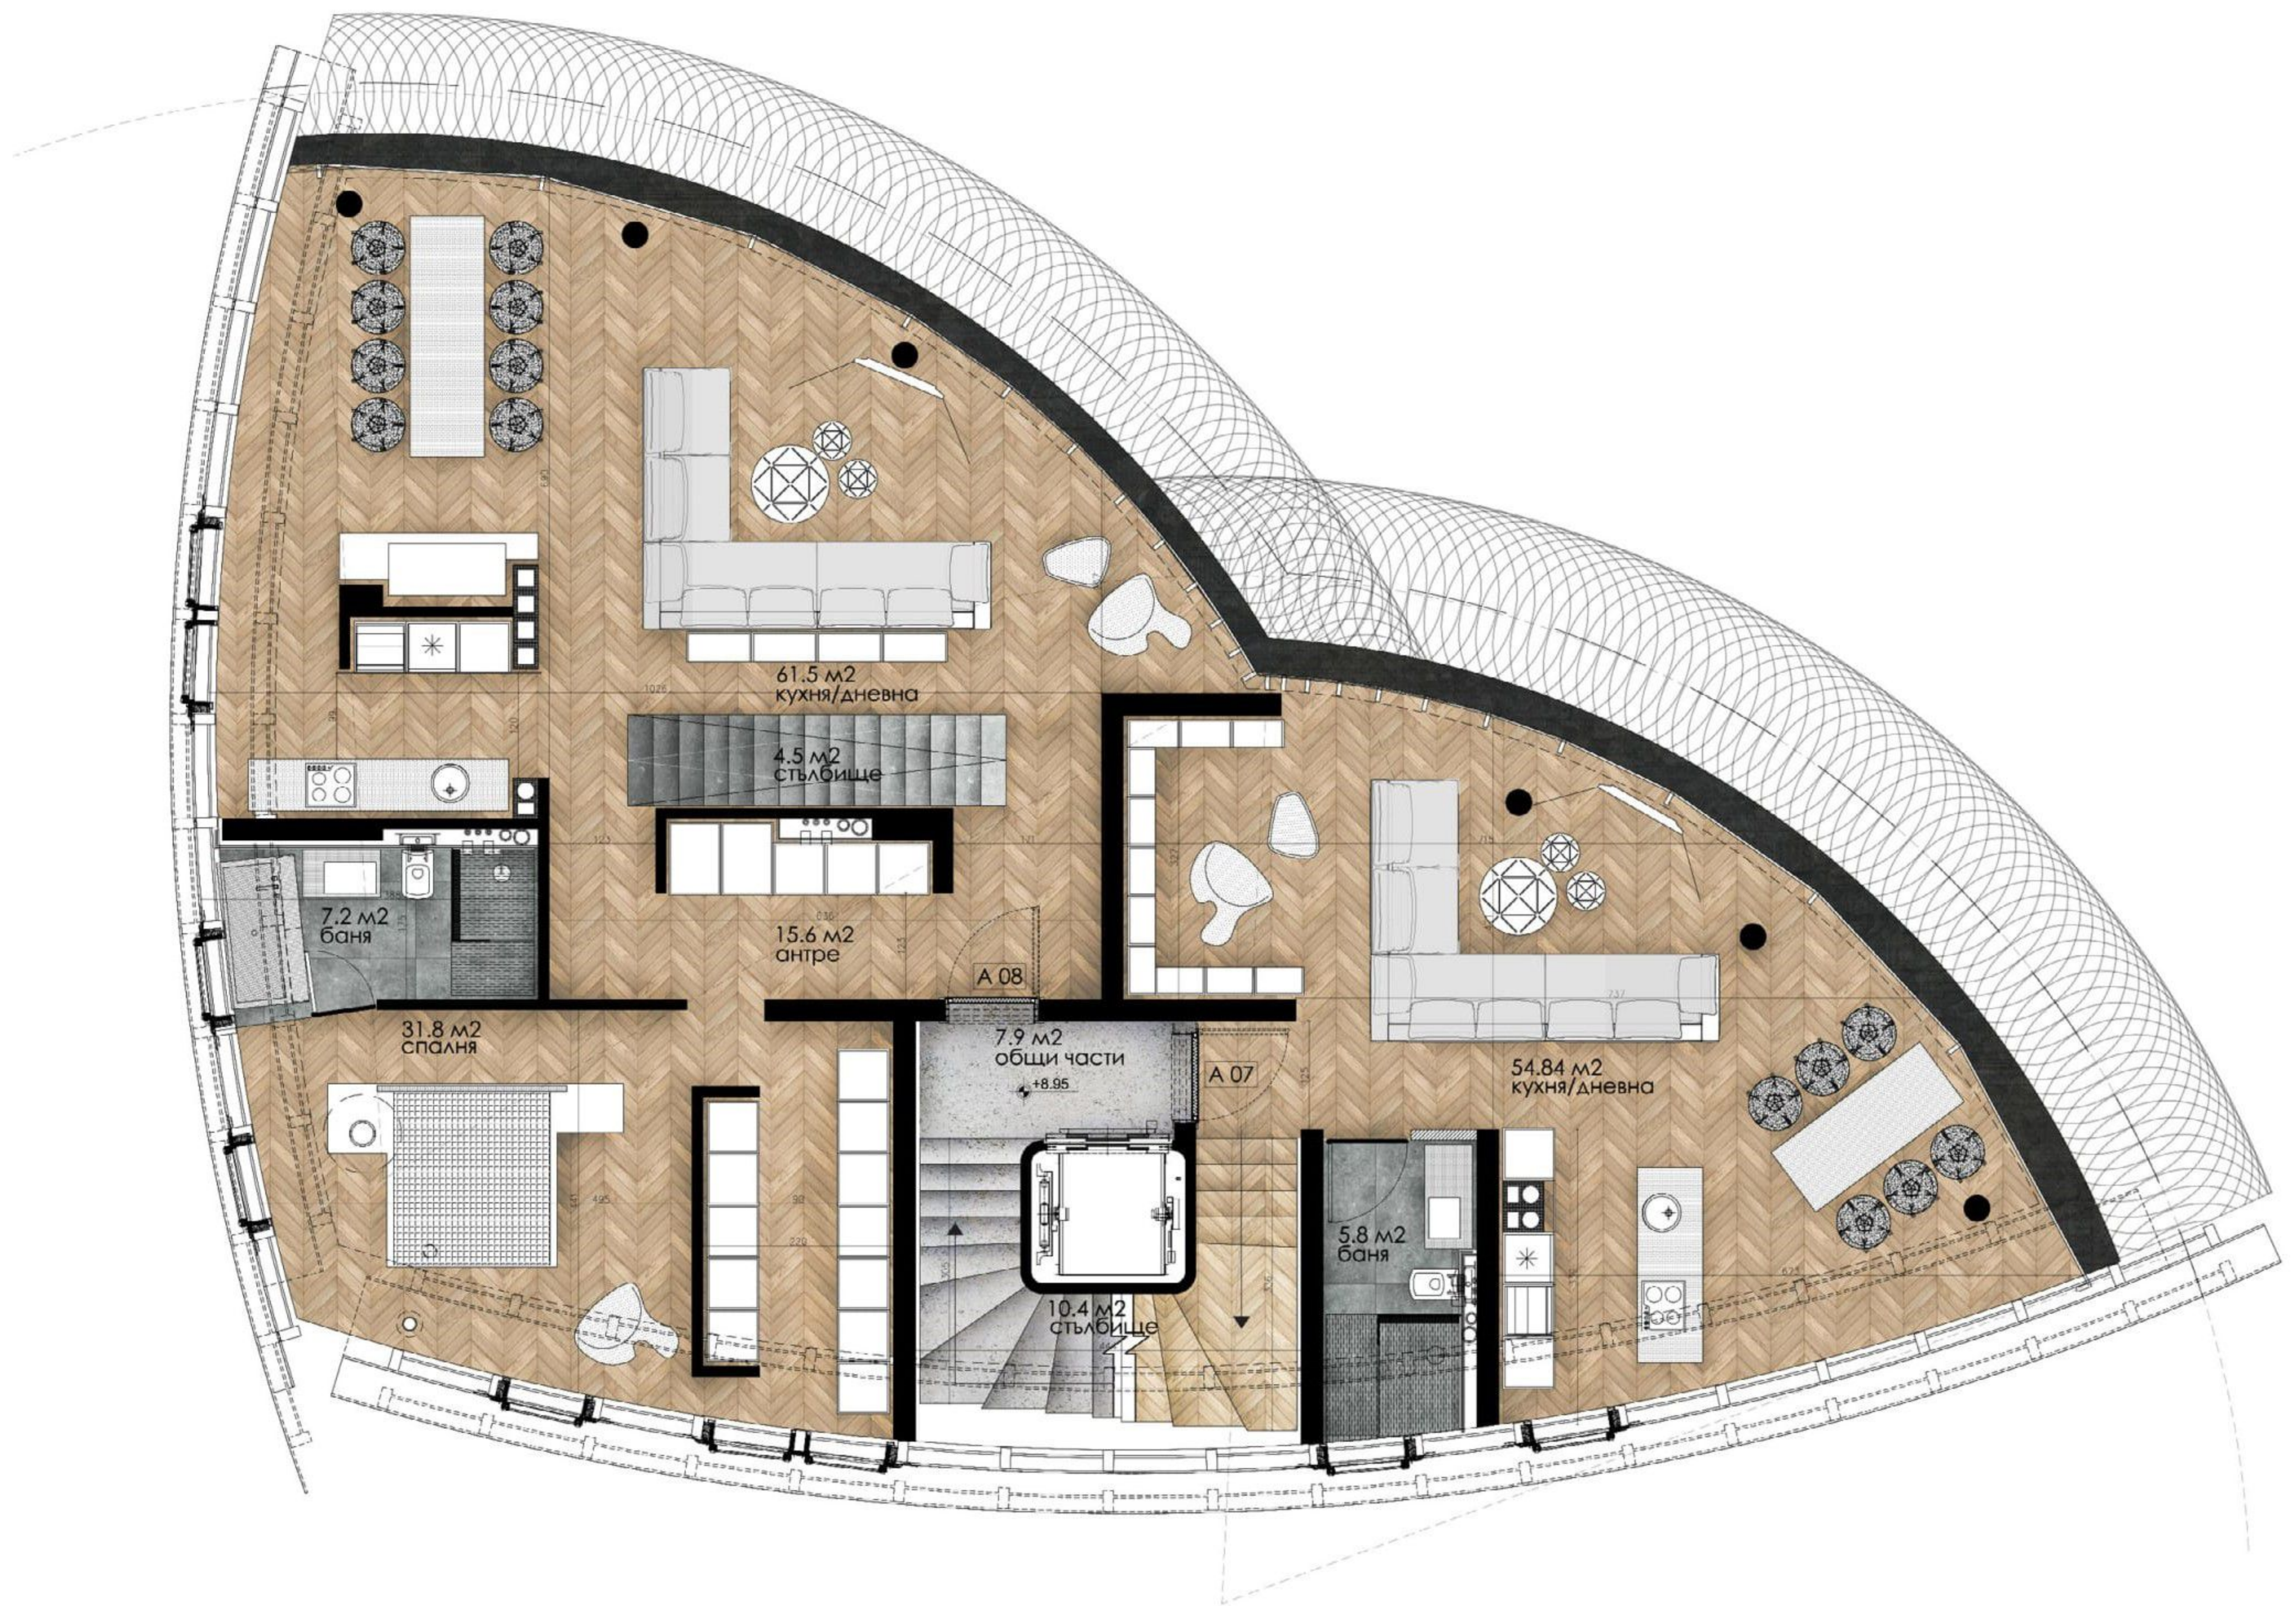

38.4 м²

баня 4.7 м²

баня 5.8 м²

антре 7.5 м²

14.6 м² СПАЛНЯ

15.1 м² СПАЛНЯ

37.9 м² общи части

17ст. x 17см

13.1 м² СПАЛНЯ

3.4 м² антре

26.3 м² КУХНЯ/ДНЕВНА

5.5 м² баня

A-A

A-A

3.7 m²
σκάδα

5.5 m²
σκάδα

4.1 m²
σκάδα

4.7 m²
σκάδα

4.9 m²
σκάδα

4.6 m²
σκάδα

4.0 m²
σκάδα

3.3 m²
σκάδα

A-A