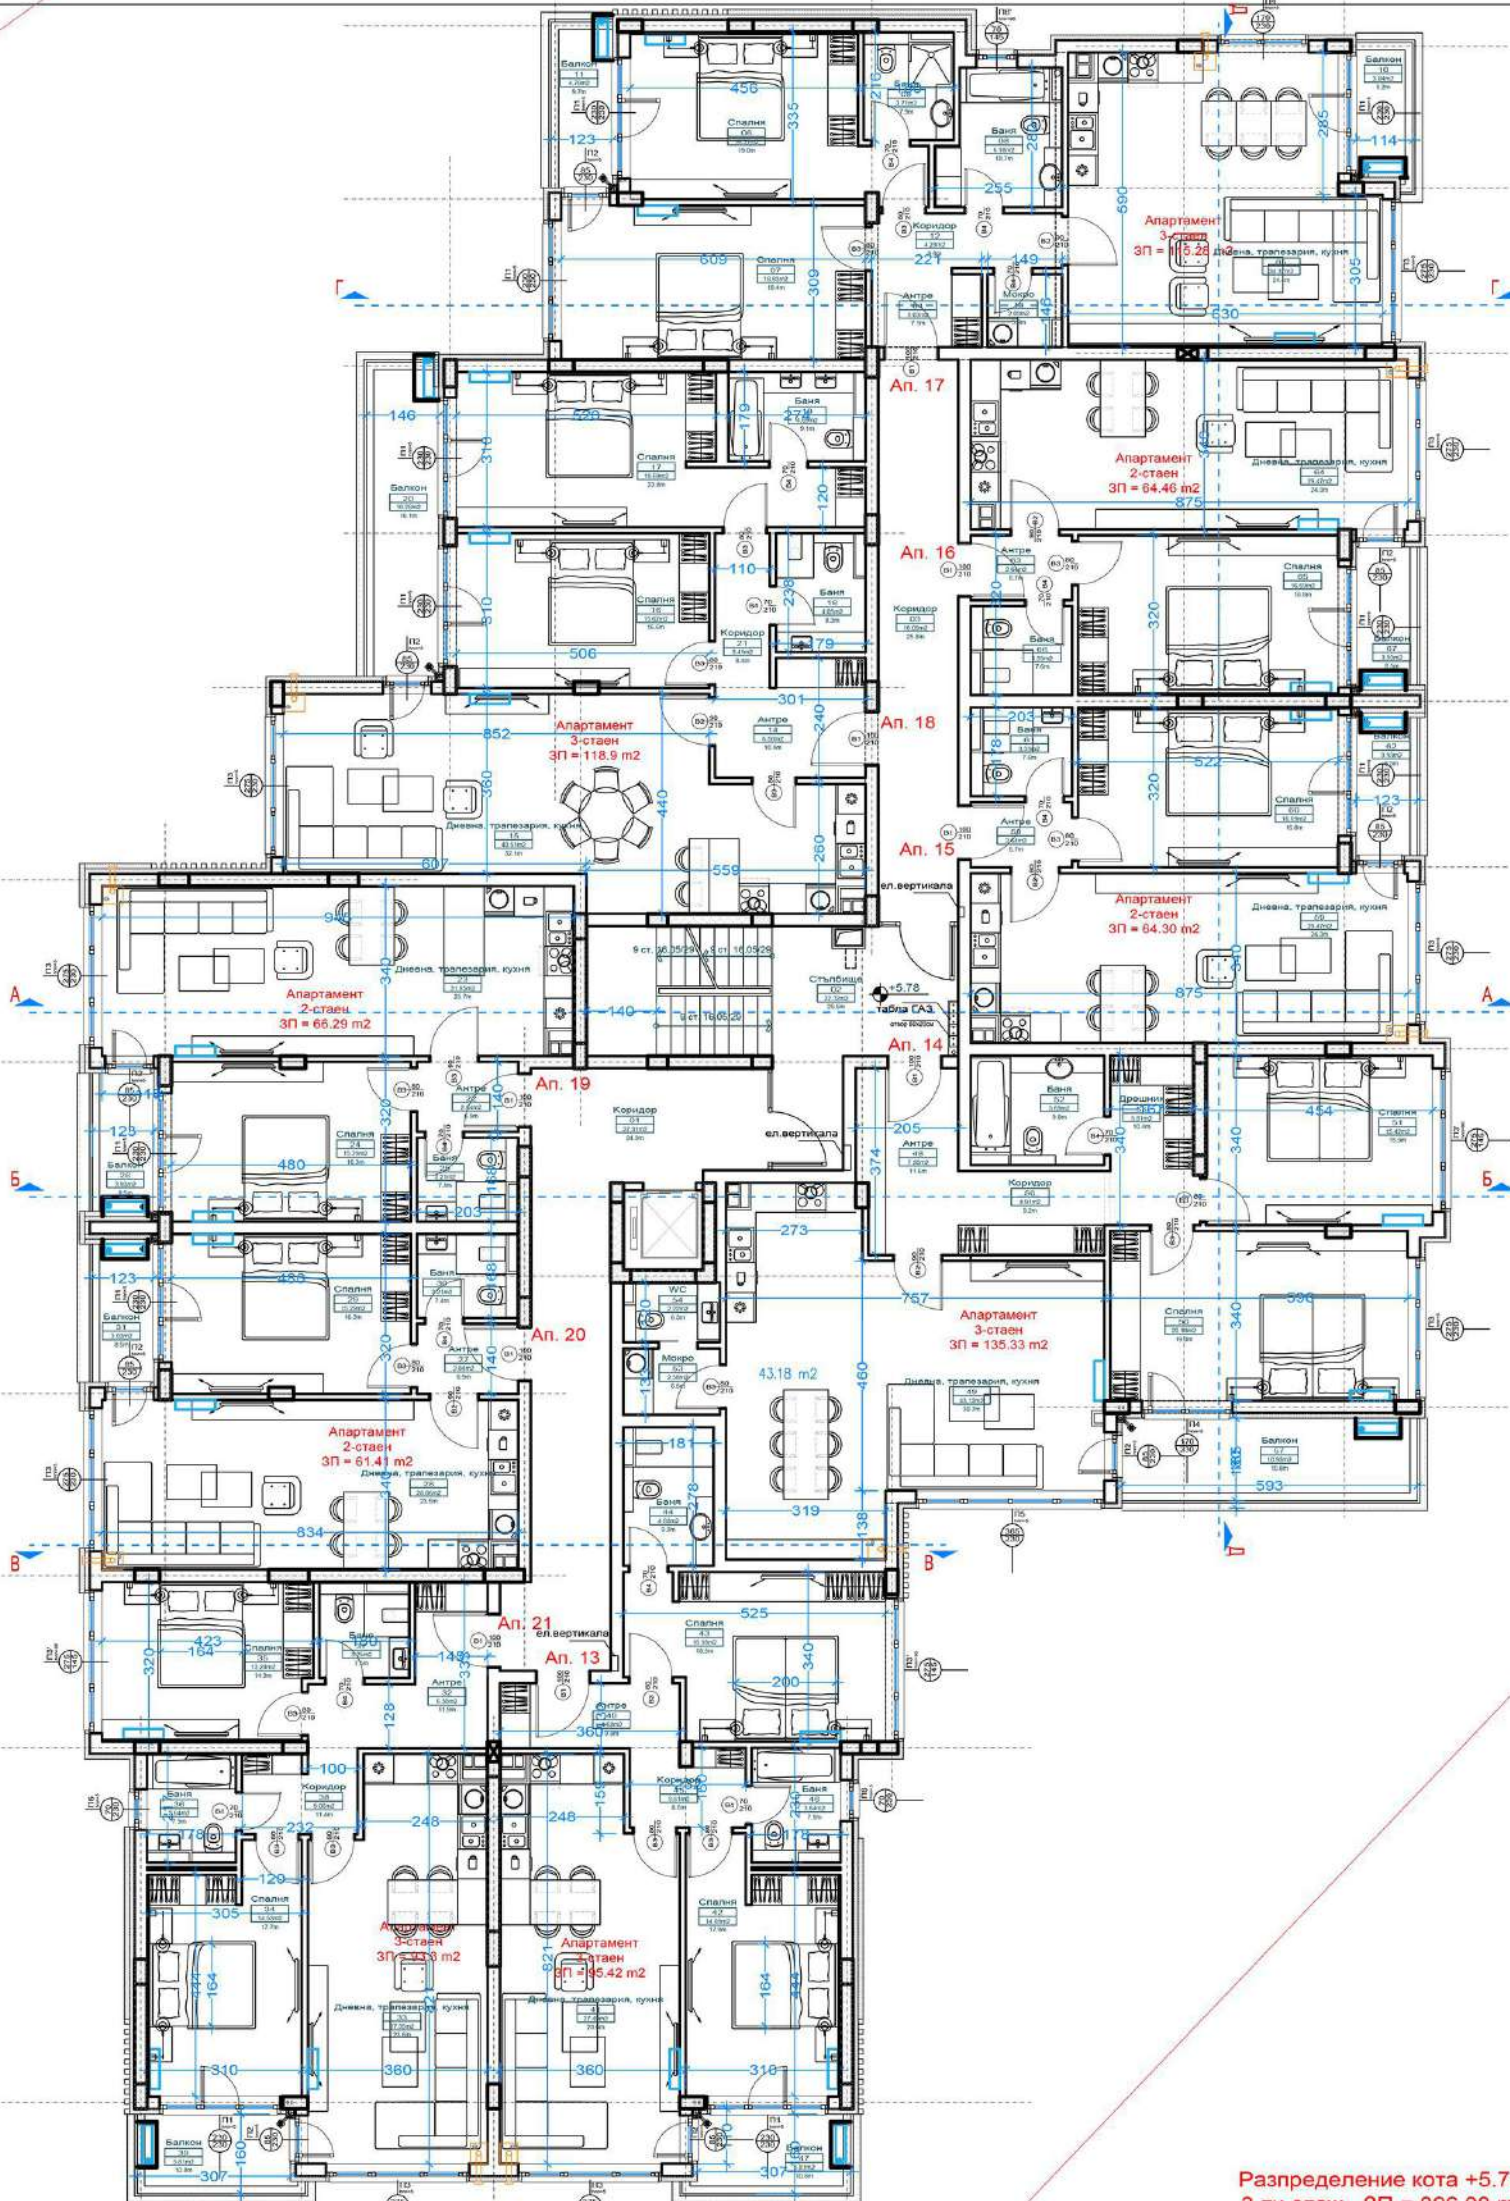

Ап. 21

Апартамент
3-стаен
ЗП = 93.3 m²

Дневна, трапезария, кухня

Днев

Разпределение кота +2.89;
2-ри етаж - 3П = 896.08 m²

Разпределение кота +5.78;
3-ти етаж - ЗП = 896.08 m²