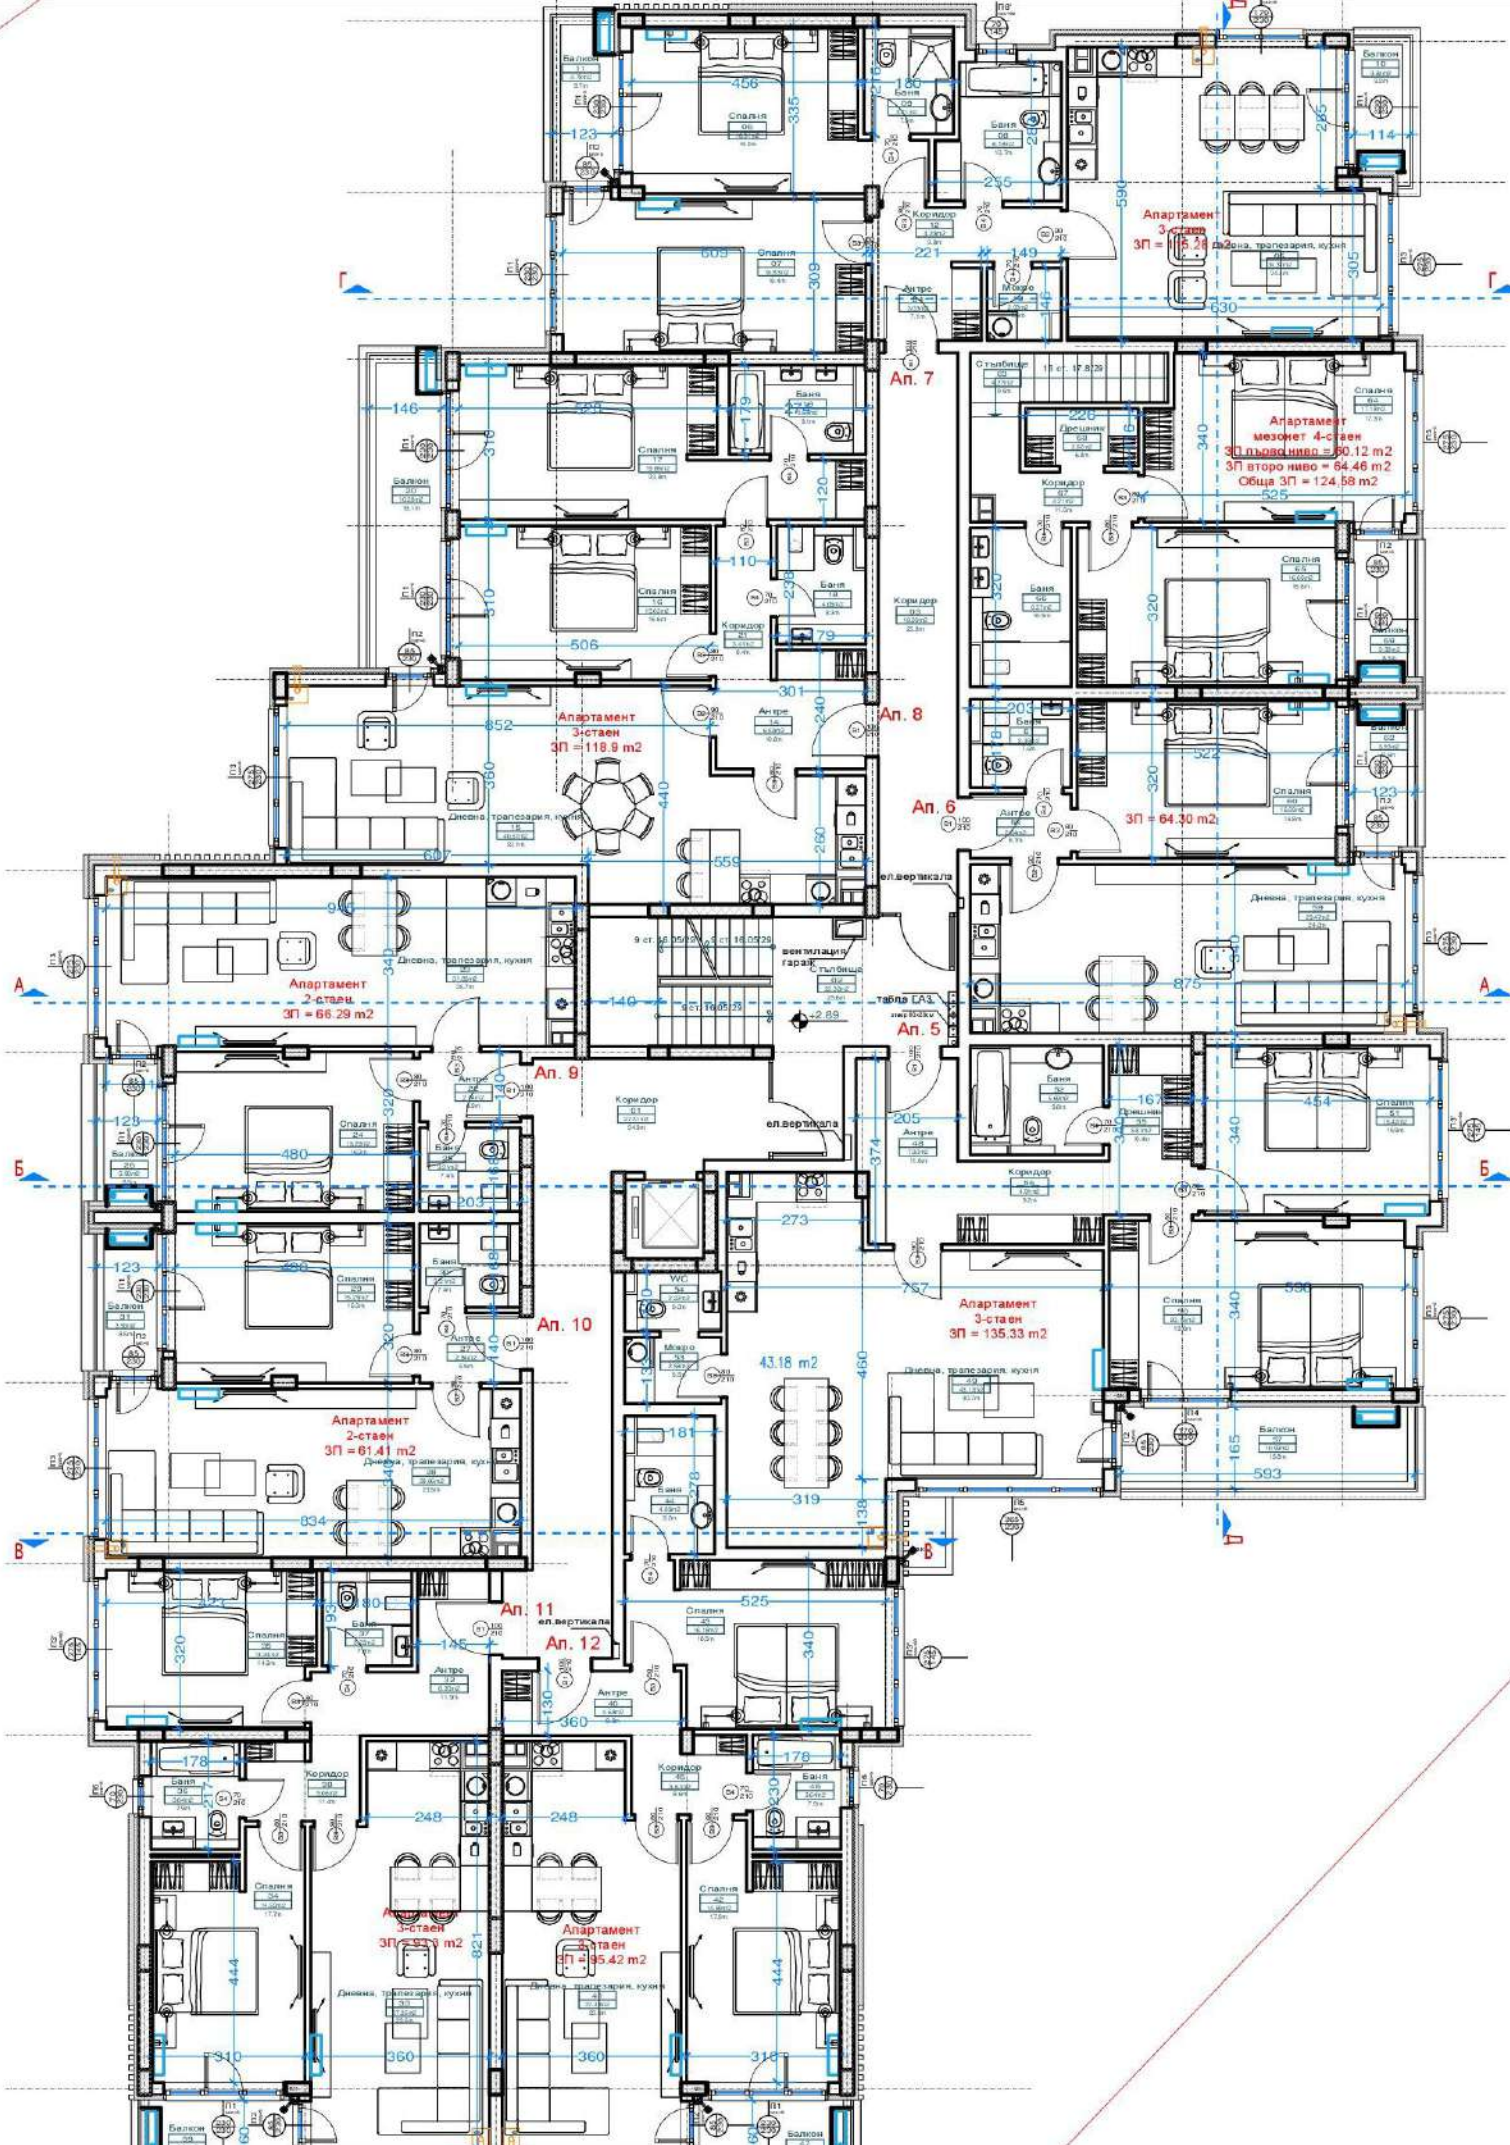

Ап. 21

Апартамент
3-стаен
ЗП = 93.3 m²

Дневна, трапезария, кухня

Днев

Разпределение кота +2.89;
2-ри етаж - 3П = 896.08 m²

Разпределение кота +5.78;
3-ти етаж - ЗП = 896.08 m²