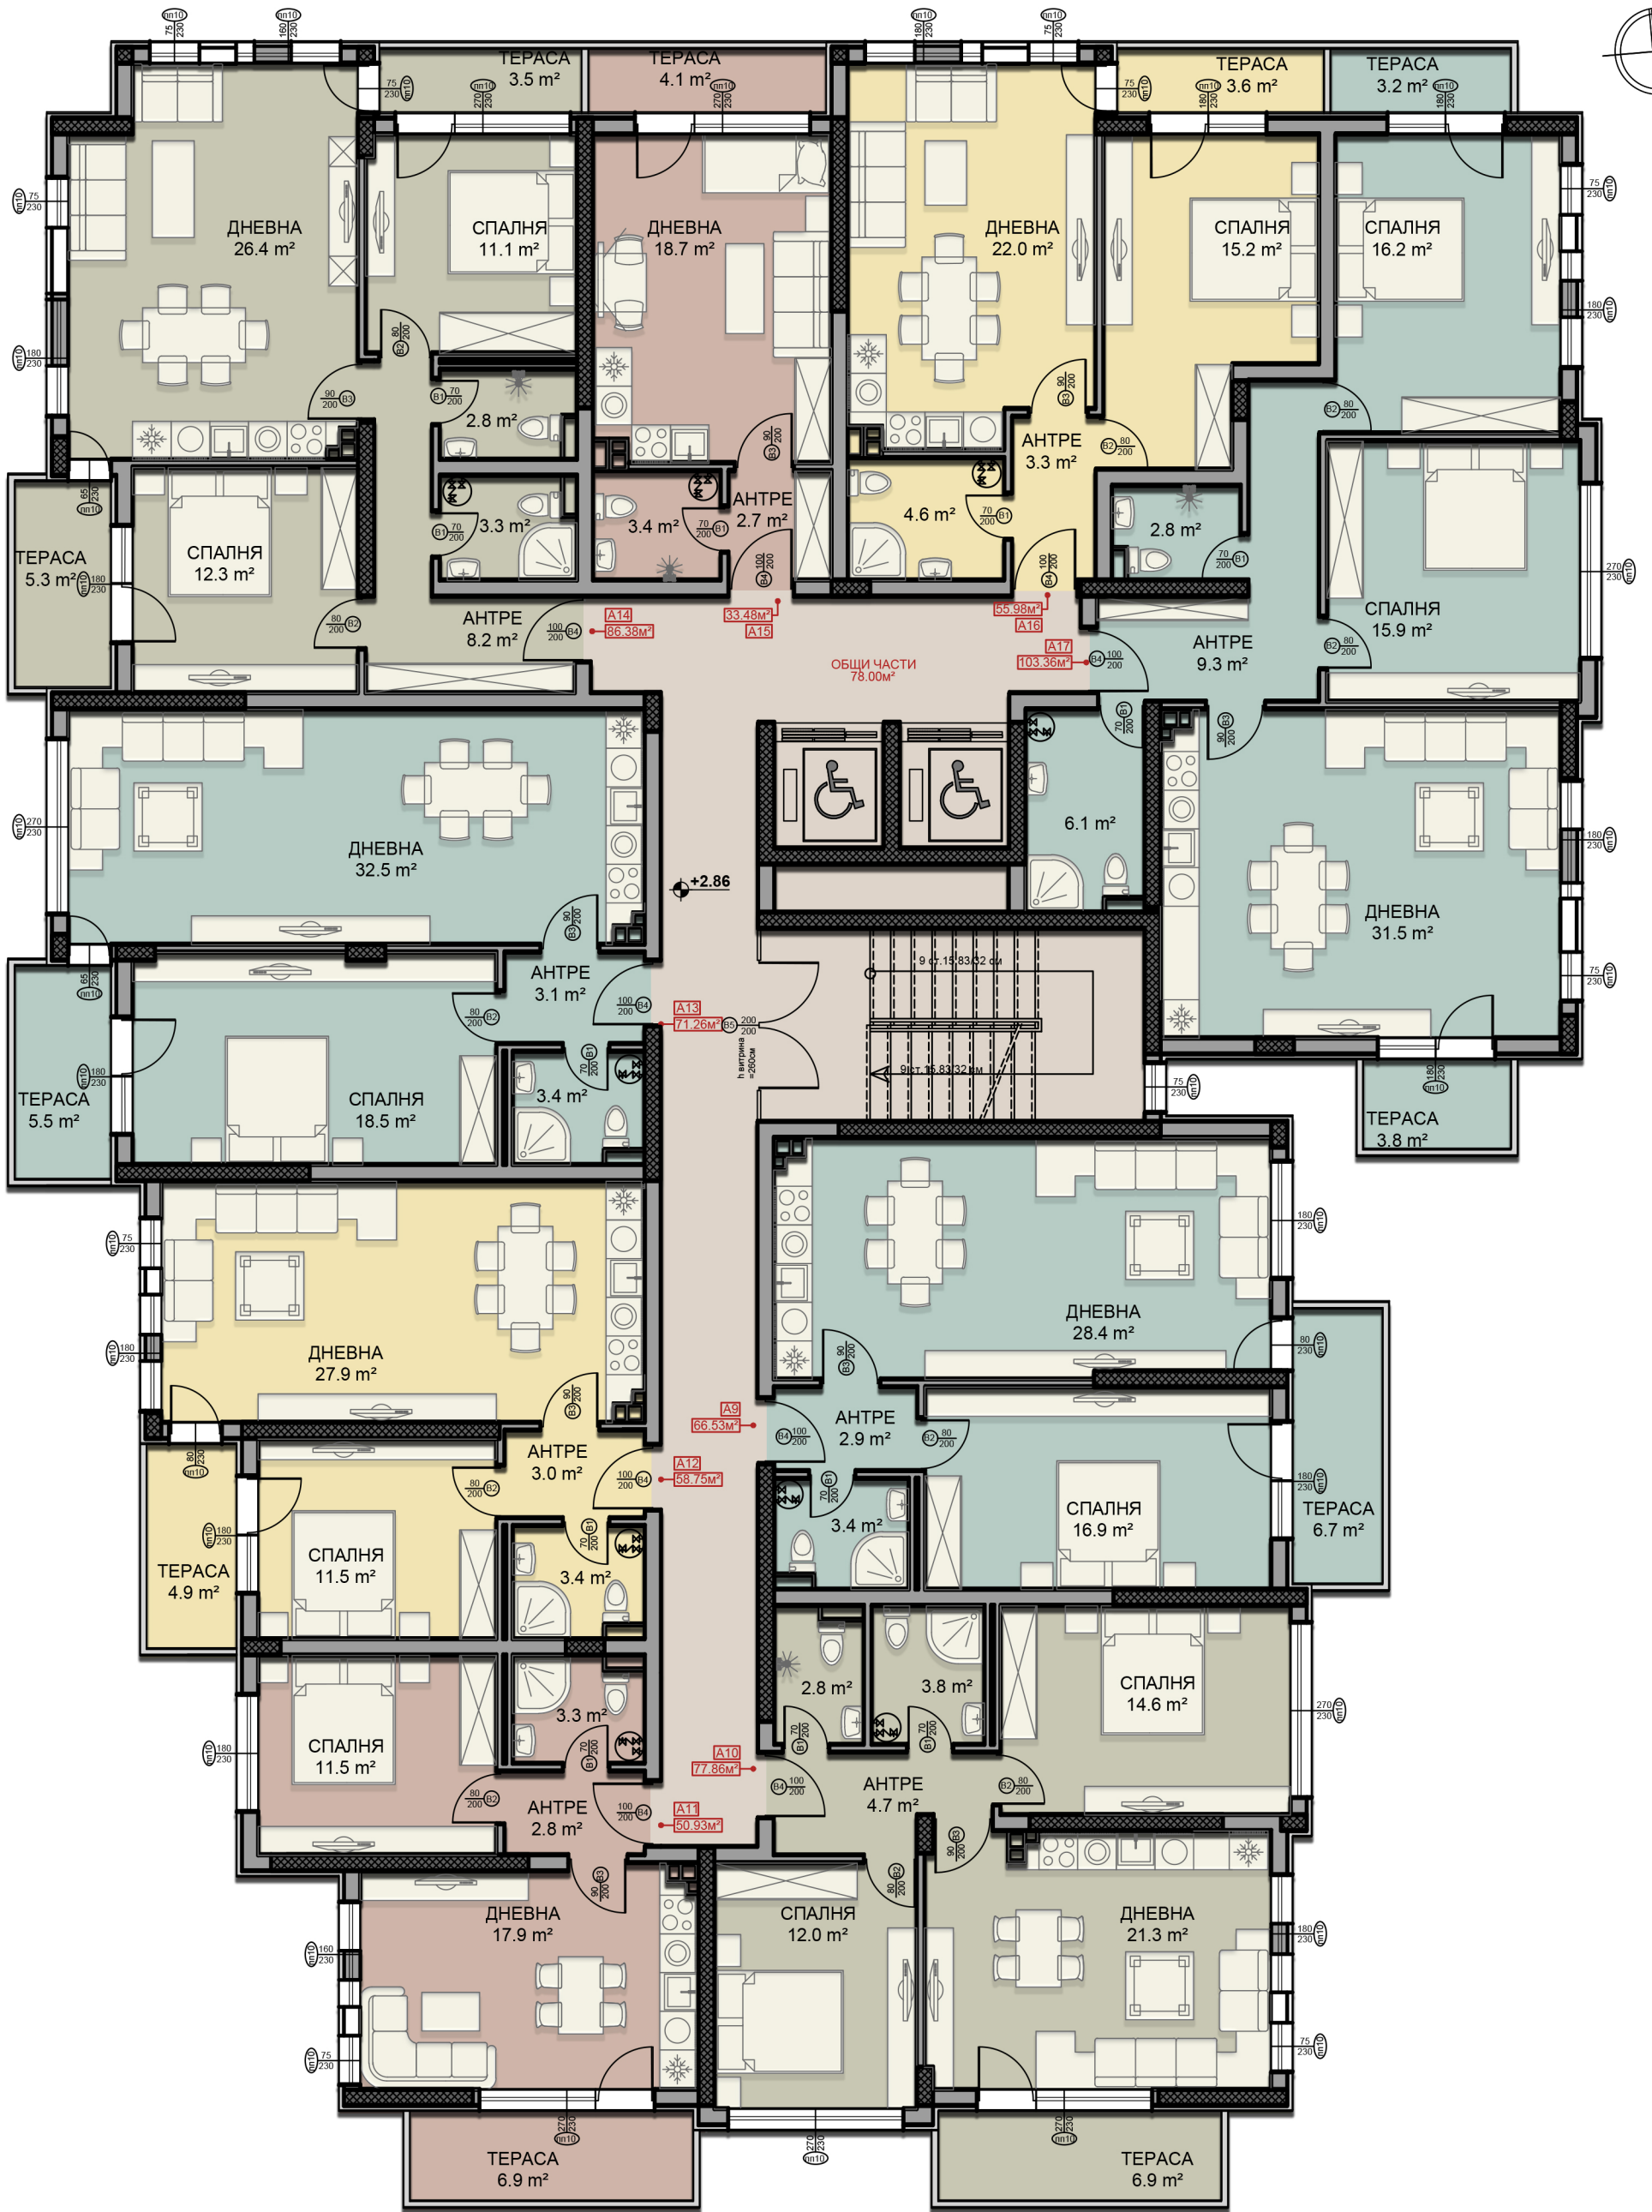

ОБЕКТ	ЧЖП	ОБЩИ ЧАСТИ	ОБЩА ПЛОЩ
АПАРТАМЕНТ 1	47.65м ²	7.96м ²	55.61м ²
АПАРТАМЕНТ 2	94.95м ²	16.84м ²	111.79м ²
АПАРТАМЕНТ 3	59.78м ²	10.60м ²	70.38м ²
АПАРТАМЕНТ 4	69.98м ²	12.57м ²	82.55м ²
АПАРТАМЕНТ 5	42.40м ²	7.45м ²	49.85м ²
АПАРТАМЕНТ 6	53.92м ²	9.19м ²	63.11м ²
АПАРТАМЕНТ 7	65.73м ²	11.20м ²	76.93м ²
АПАРТАМЕНТ 8	76.24м ²	12.90м ²	89.14м ²

ОБЕКТ	ЧЖП	ОБЩИ ЧАСТИ	ОБЩА ПЛОЩ
АПАРТАМЕНТ 9	66.53м ²	13.48м ²	80.01м ²
АПАРТАМЕНТ 10	77.86м ²	15.98м ²	93.84м ²
АПАРТАМЕНТ 11	50.93м ²	10.22м ²	61.15м ²
АПАРТАМЕНТ 12	58.75м ²	11.44м ²	70.19м ²
АПАРТАМЕНТ 13	71.26м ²	13.88м ²	85.14м ²
АПАРТАМЕНТ 14	86.38м ²	16.70м ²	103.08м ²
АПАРТАМЕНТ 15	33.48м ²	6.39м ²	39.87м ²
АПАРТАМЕНТ 16	55.98м ²	10.68м ²	66.66м ²
АПАРТАМЕНТ 17	103.36м ²	20.95м ²	124.31м ²