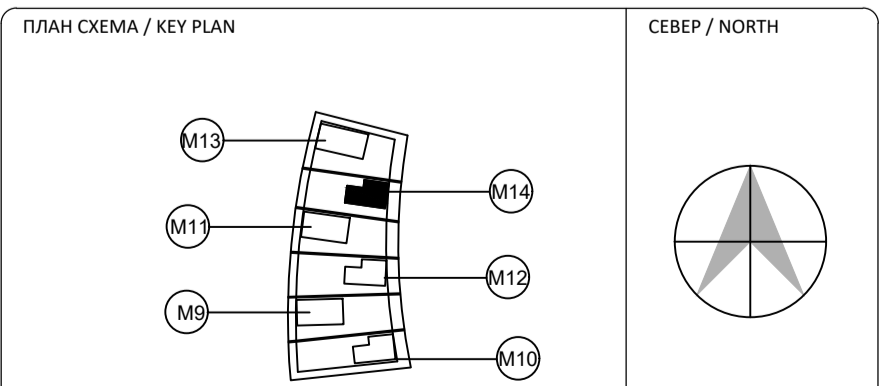

Допустими показатели за парцела		
Зона	Л1	(KM) 10 40 0,6 40 е е
Кота горно ЯКУ	≤10m	
Плътност на застрояване	40%	
Коэффициент на интензивност	Кинт=0,6	
Минимална озеленена площ	40%	
Свободно застрояване	е	

Еднофамилни жилищни сгради
УПИ XII
УПИ XII -145,146,147,148, кв.67, с. Горни Окол, община
Самков

Residential buildings
UPI XII
UPI XII -145,146,147,148, neib.67, Gorni Okol village, Samokov
municipality