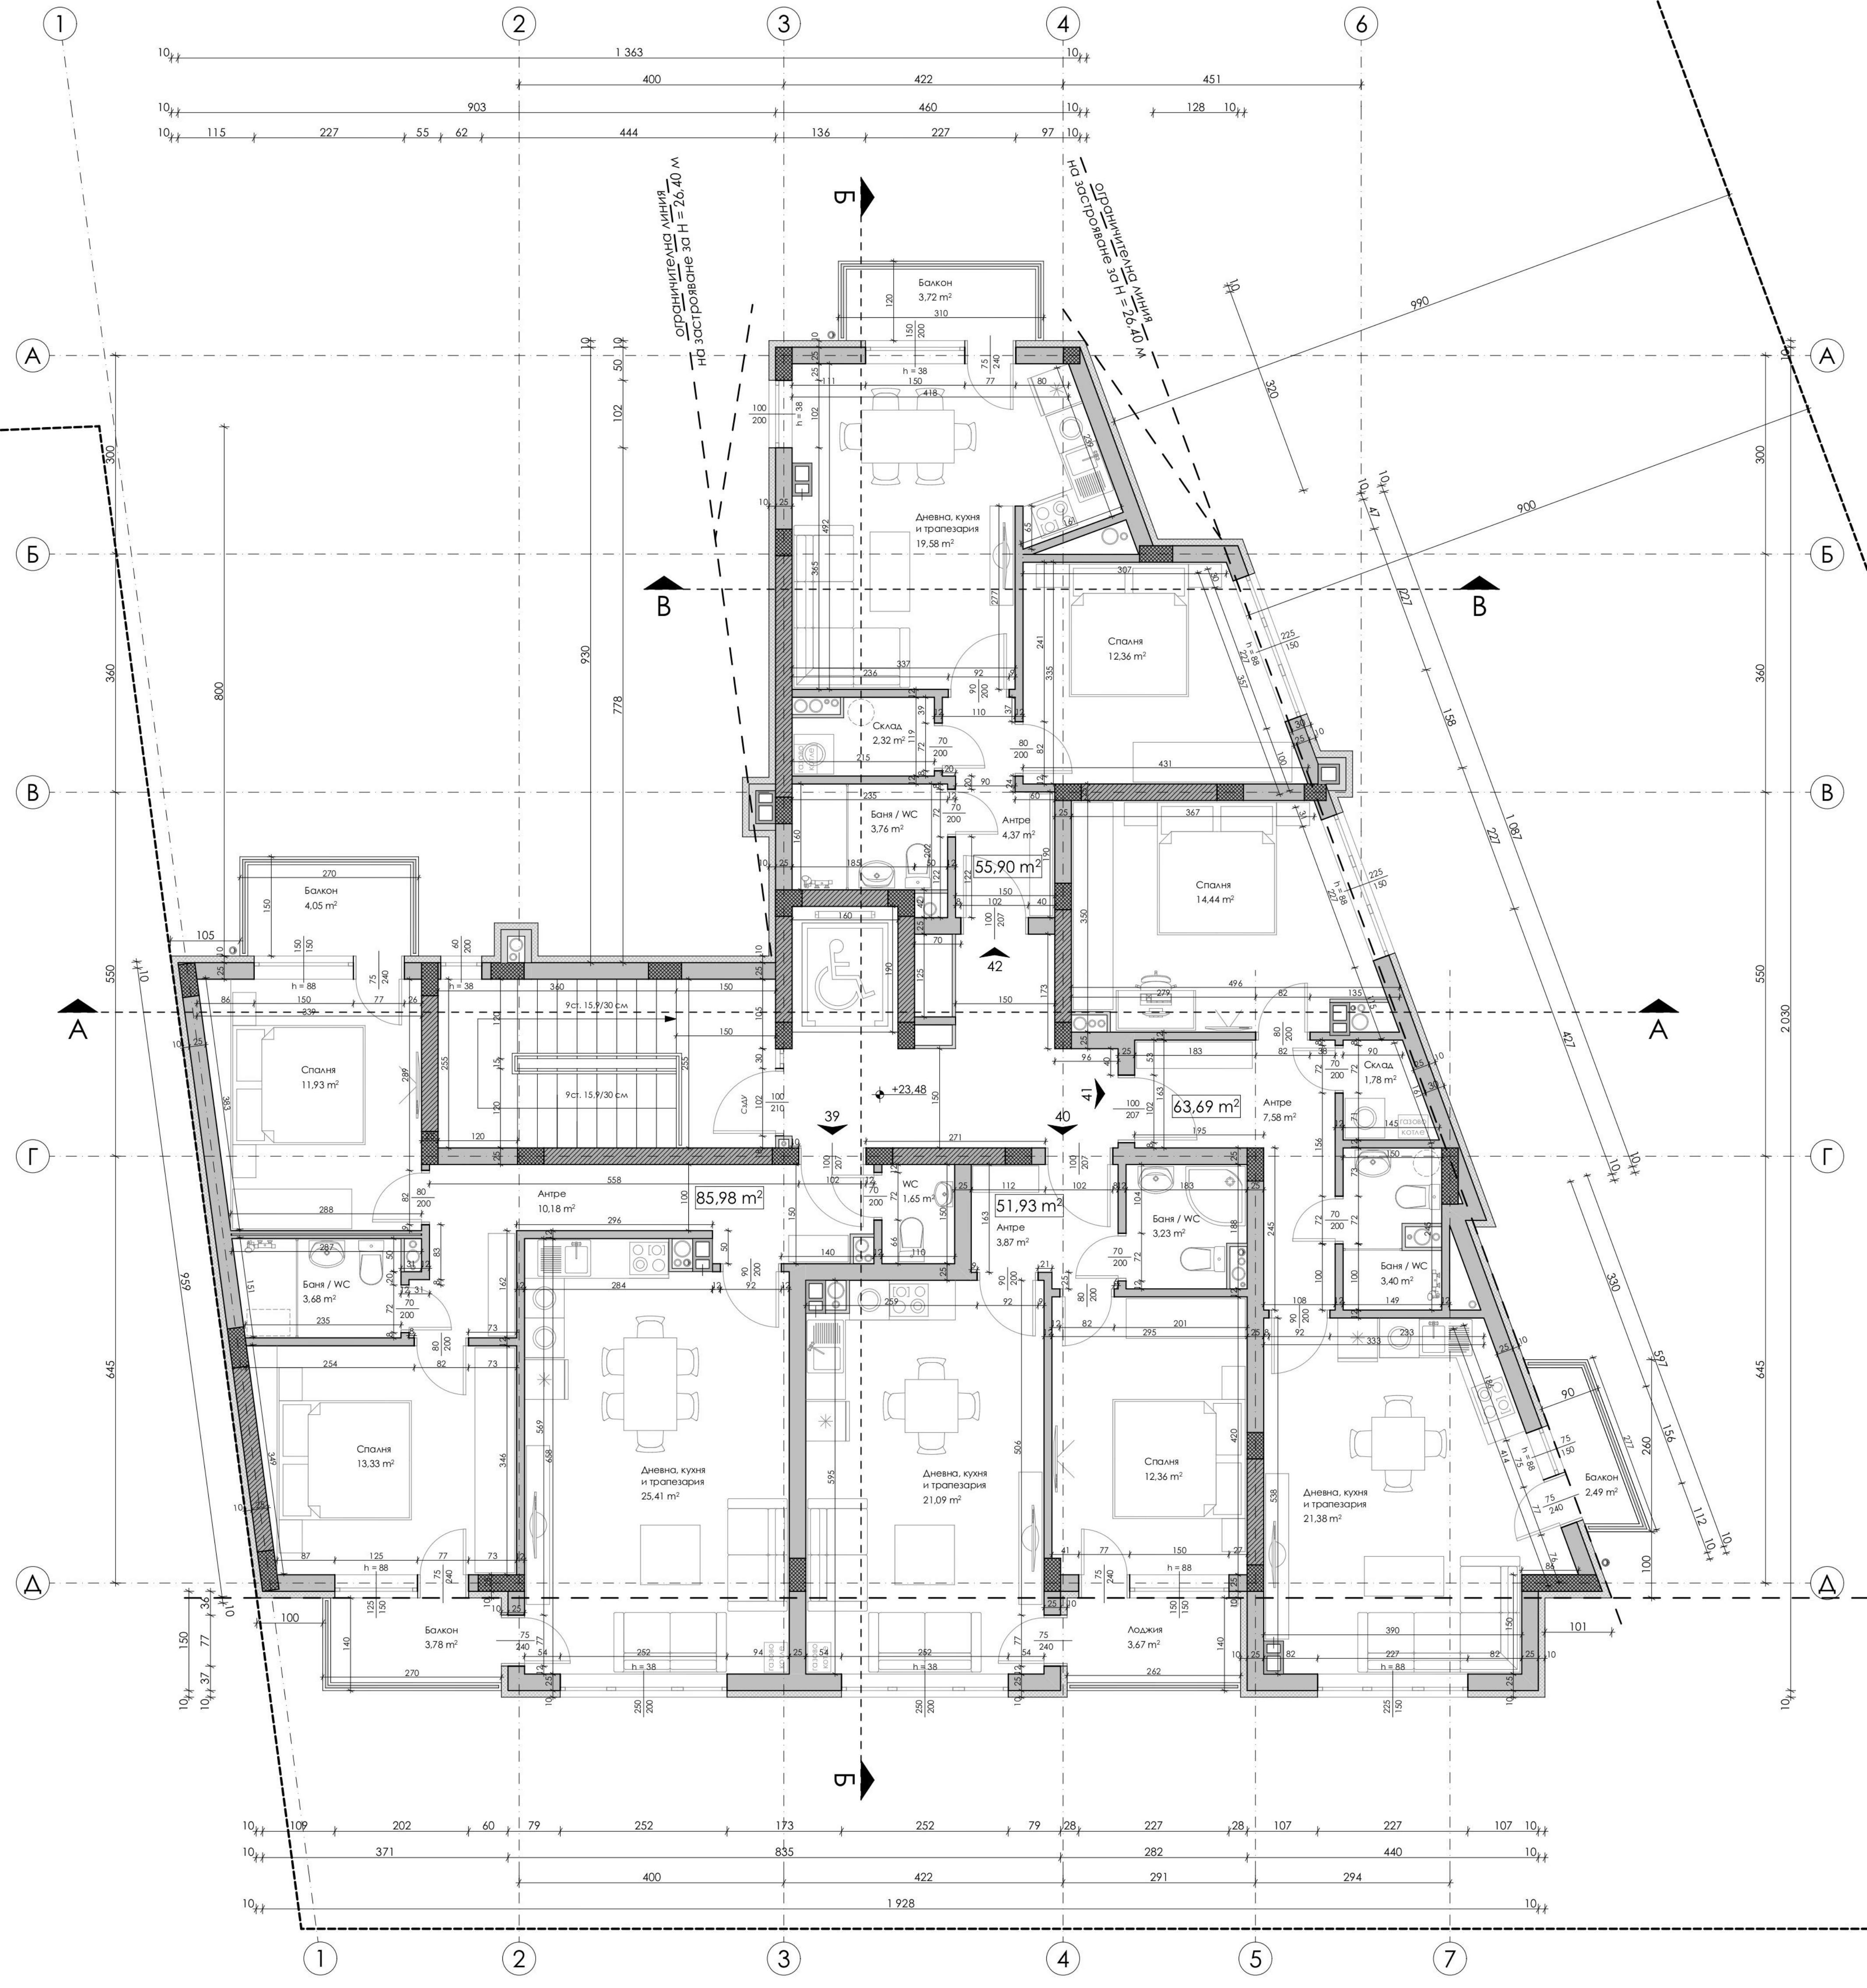

граница на УПИ

граница на УПИ

граница на УПИ

граница на УПИ

Среднаштво, улица
на востановке 39, Н = 13 м

Среднаштво, улица
на востановке 39, Н = 13 м

Среднаштво, улица
на востановке 39, Н = 13 м

Среднаштво, улица
на востановке 39, Н = 13 м

граница на УПИ

ограничителна линия на застрояване