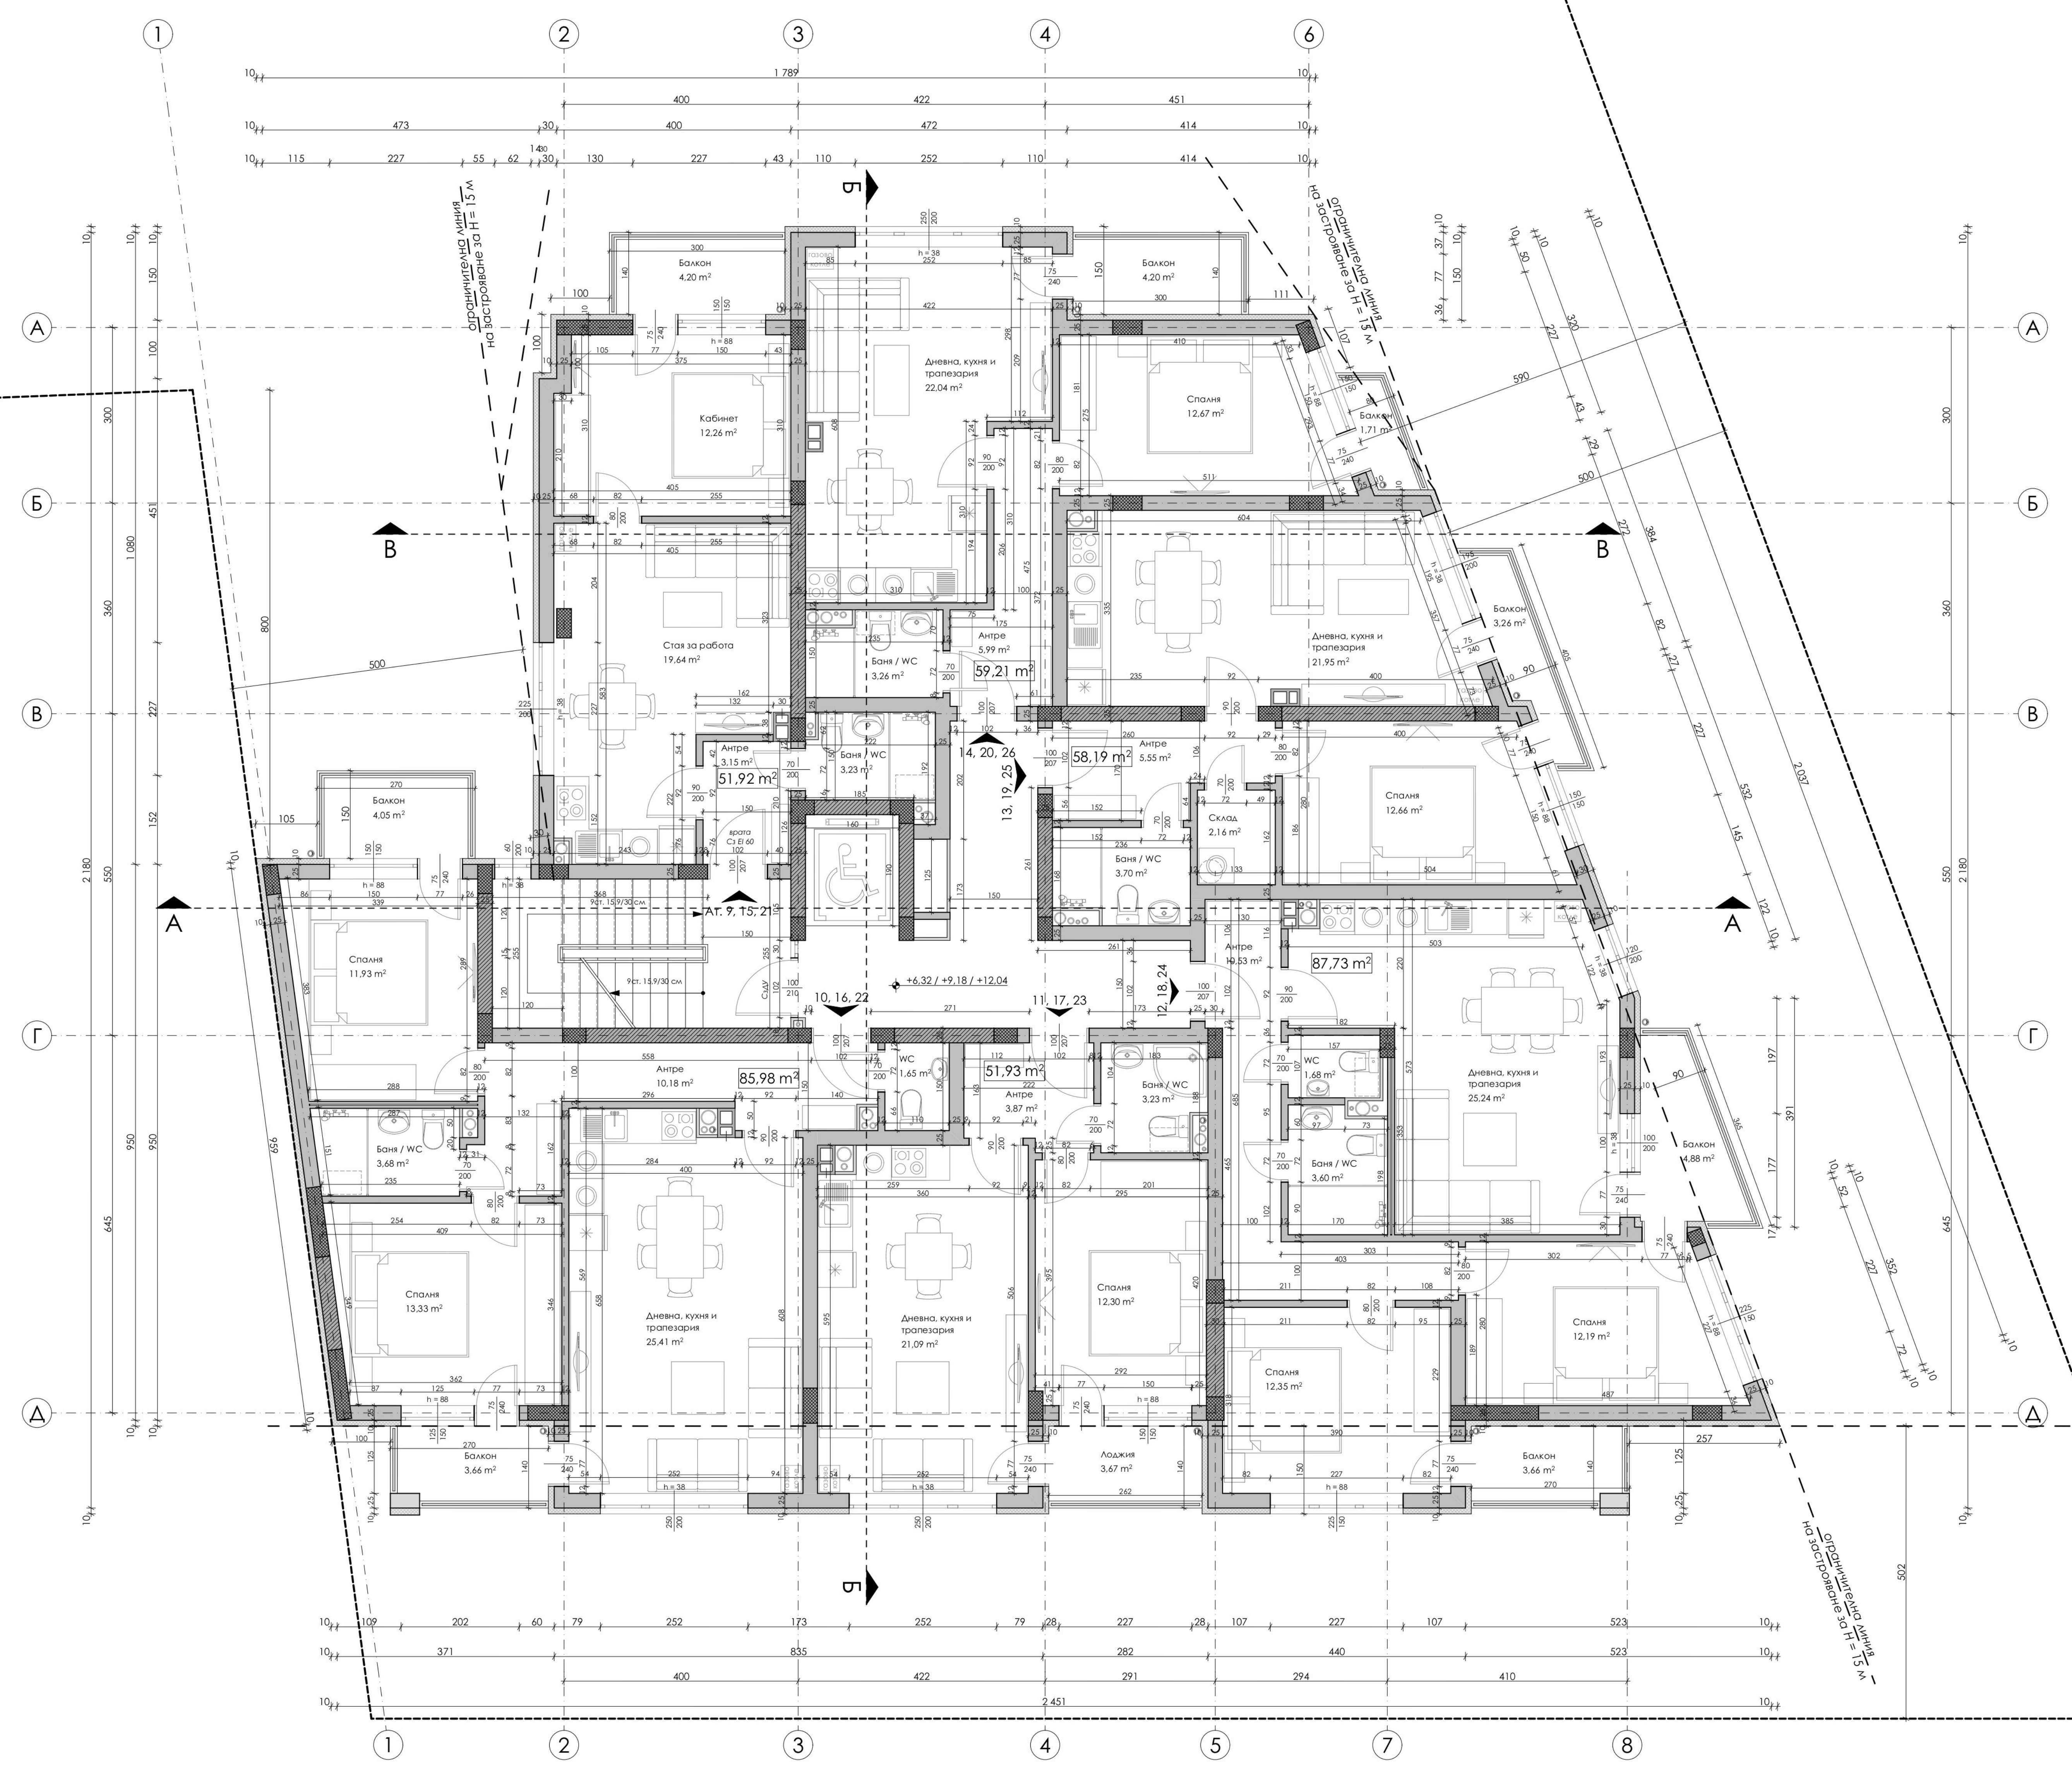

граница на УПИ

граница на УПИ

граница на УПИ

граница на УПИ

Среднаштво, улица
на востановке 39, Н = 13 м

Среднаштво, улица
на востановке 39, Н = 13 м

Среднаштво, улица
на востановке 39, Н = 13 м

Среднаштво, улица
на востановке 39, Н = 13 м

граница на УПИ

ограничителна линия на застрояване