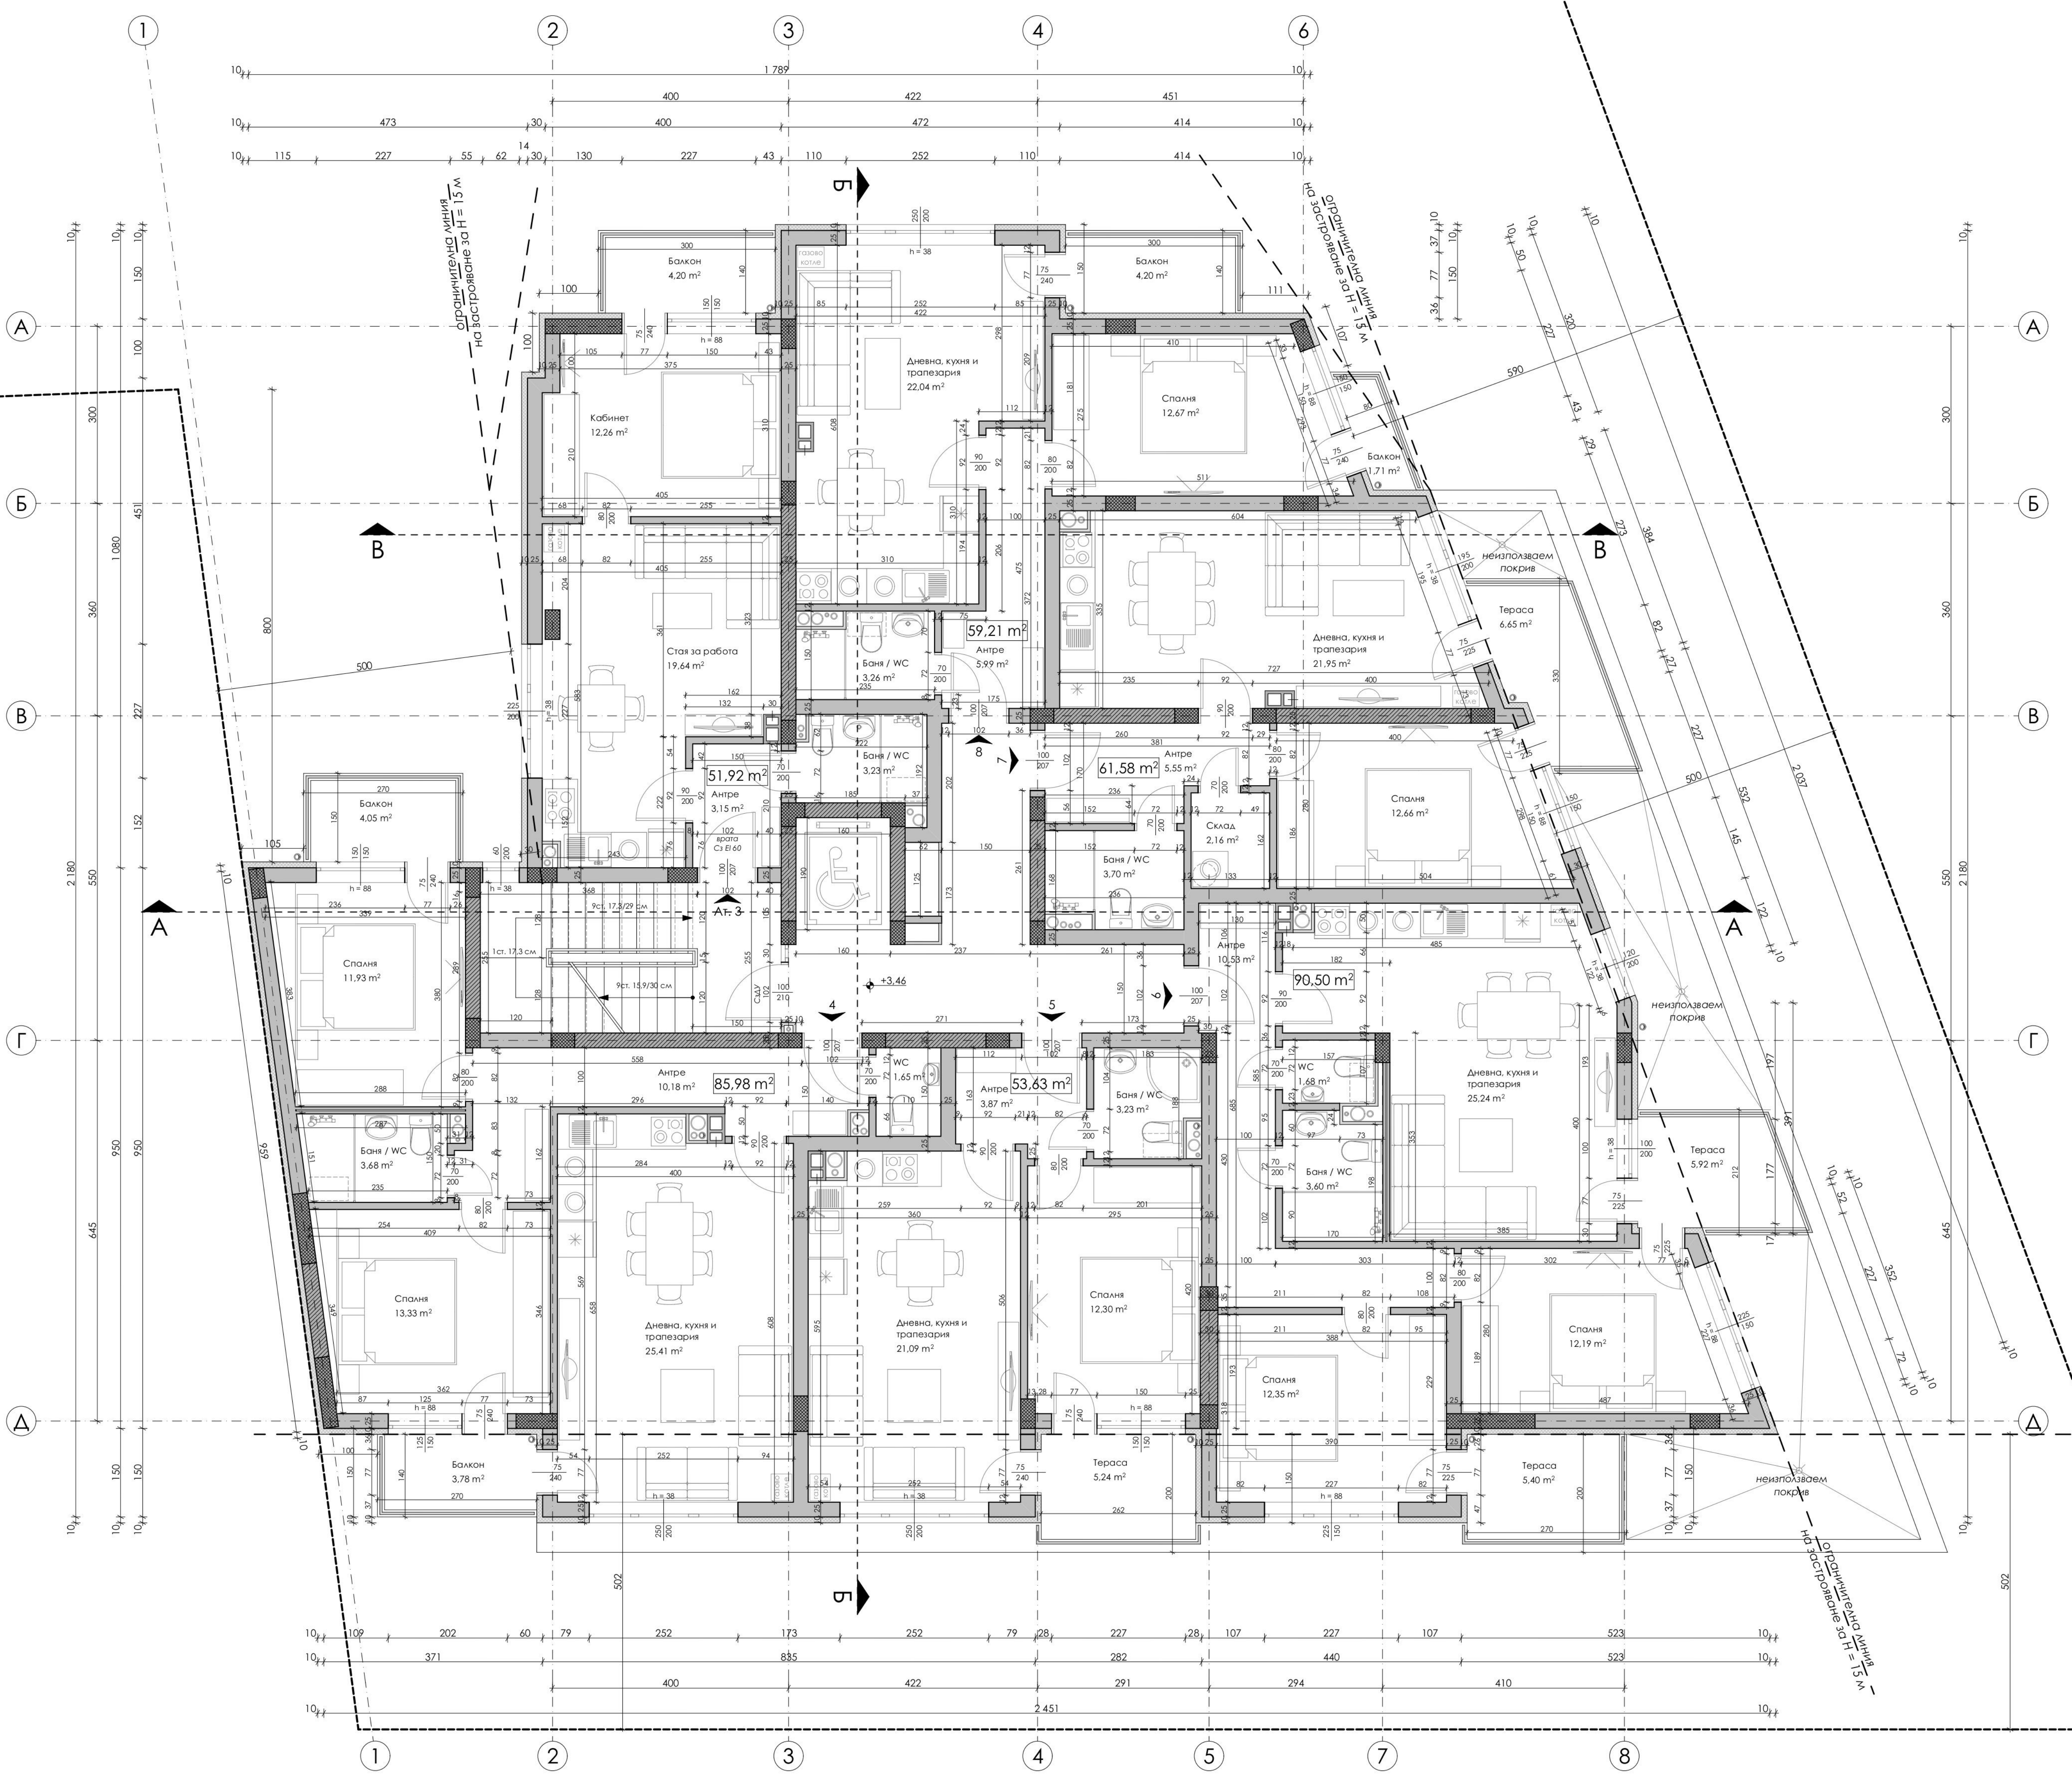

граница на УПИ

граница на УПИ

граница на УПИ

граница на УПИ

Среднаштво, улица
на востановке 39, Н = 13 м

Среднаштво, улица
на востановке 39, Н = 13 м

Среднаштво, улица
на востановке 39, Н = 13 м

Среднаштво, улица
на востановке 39, Н = 13 м

граница на УПИ

ограничителна линия на застрояване