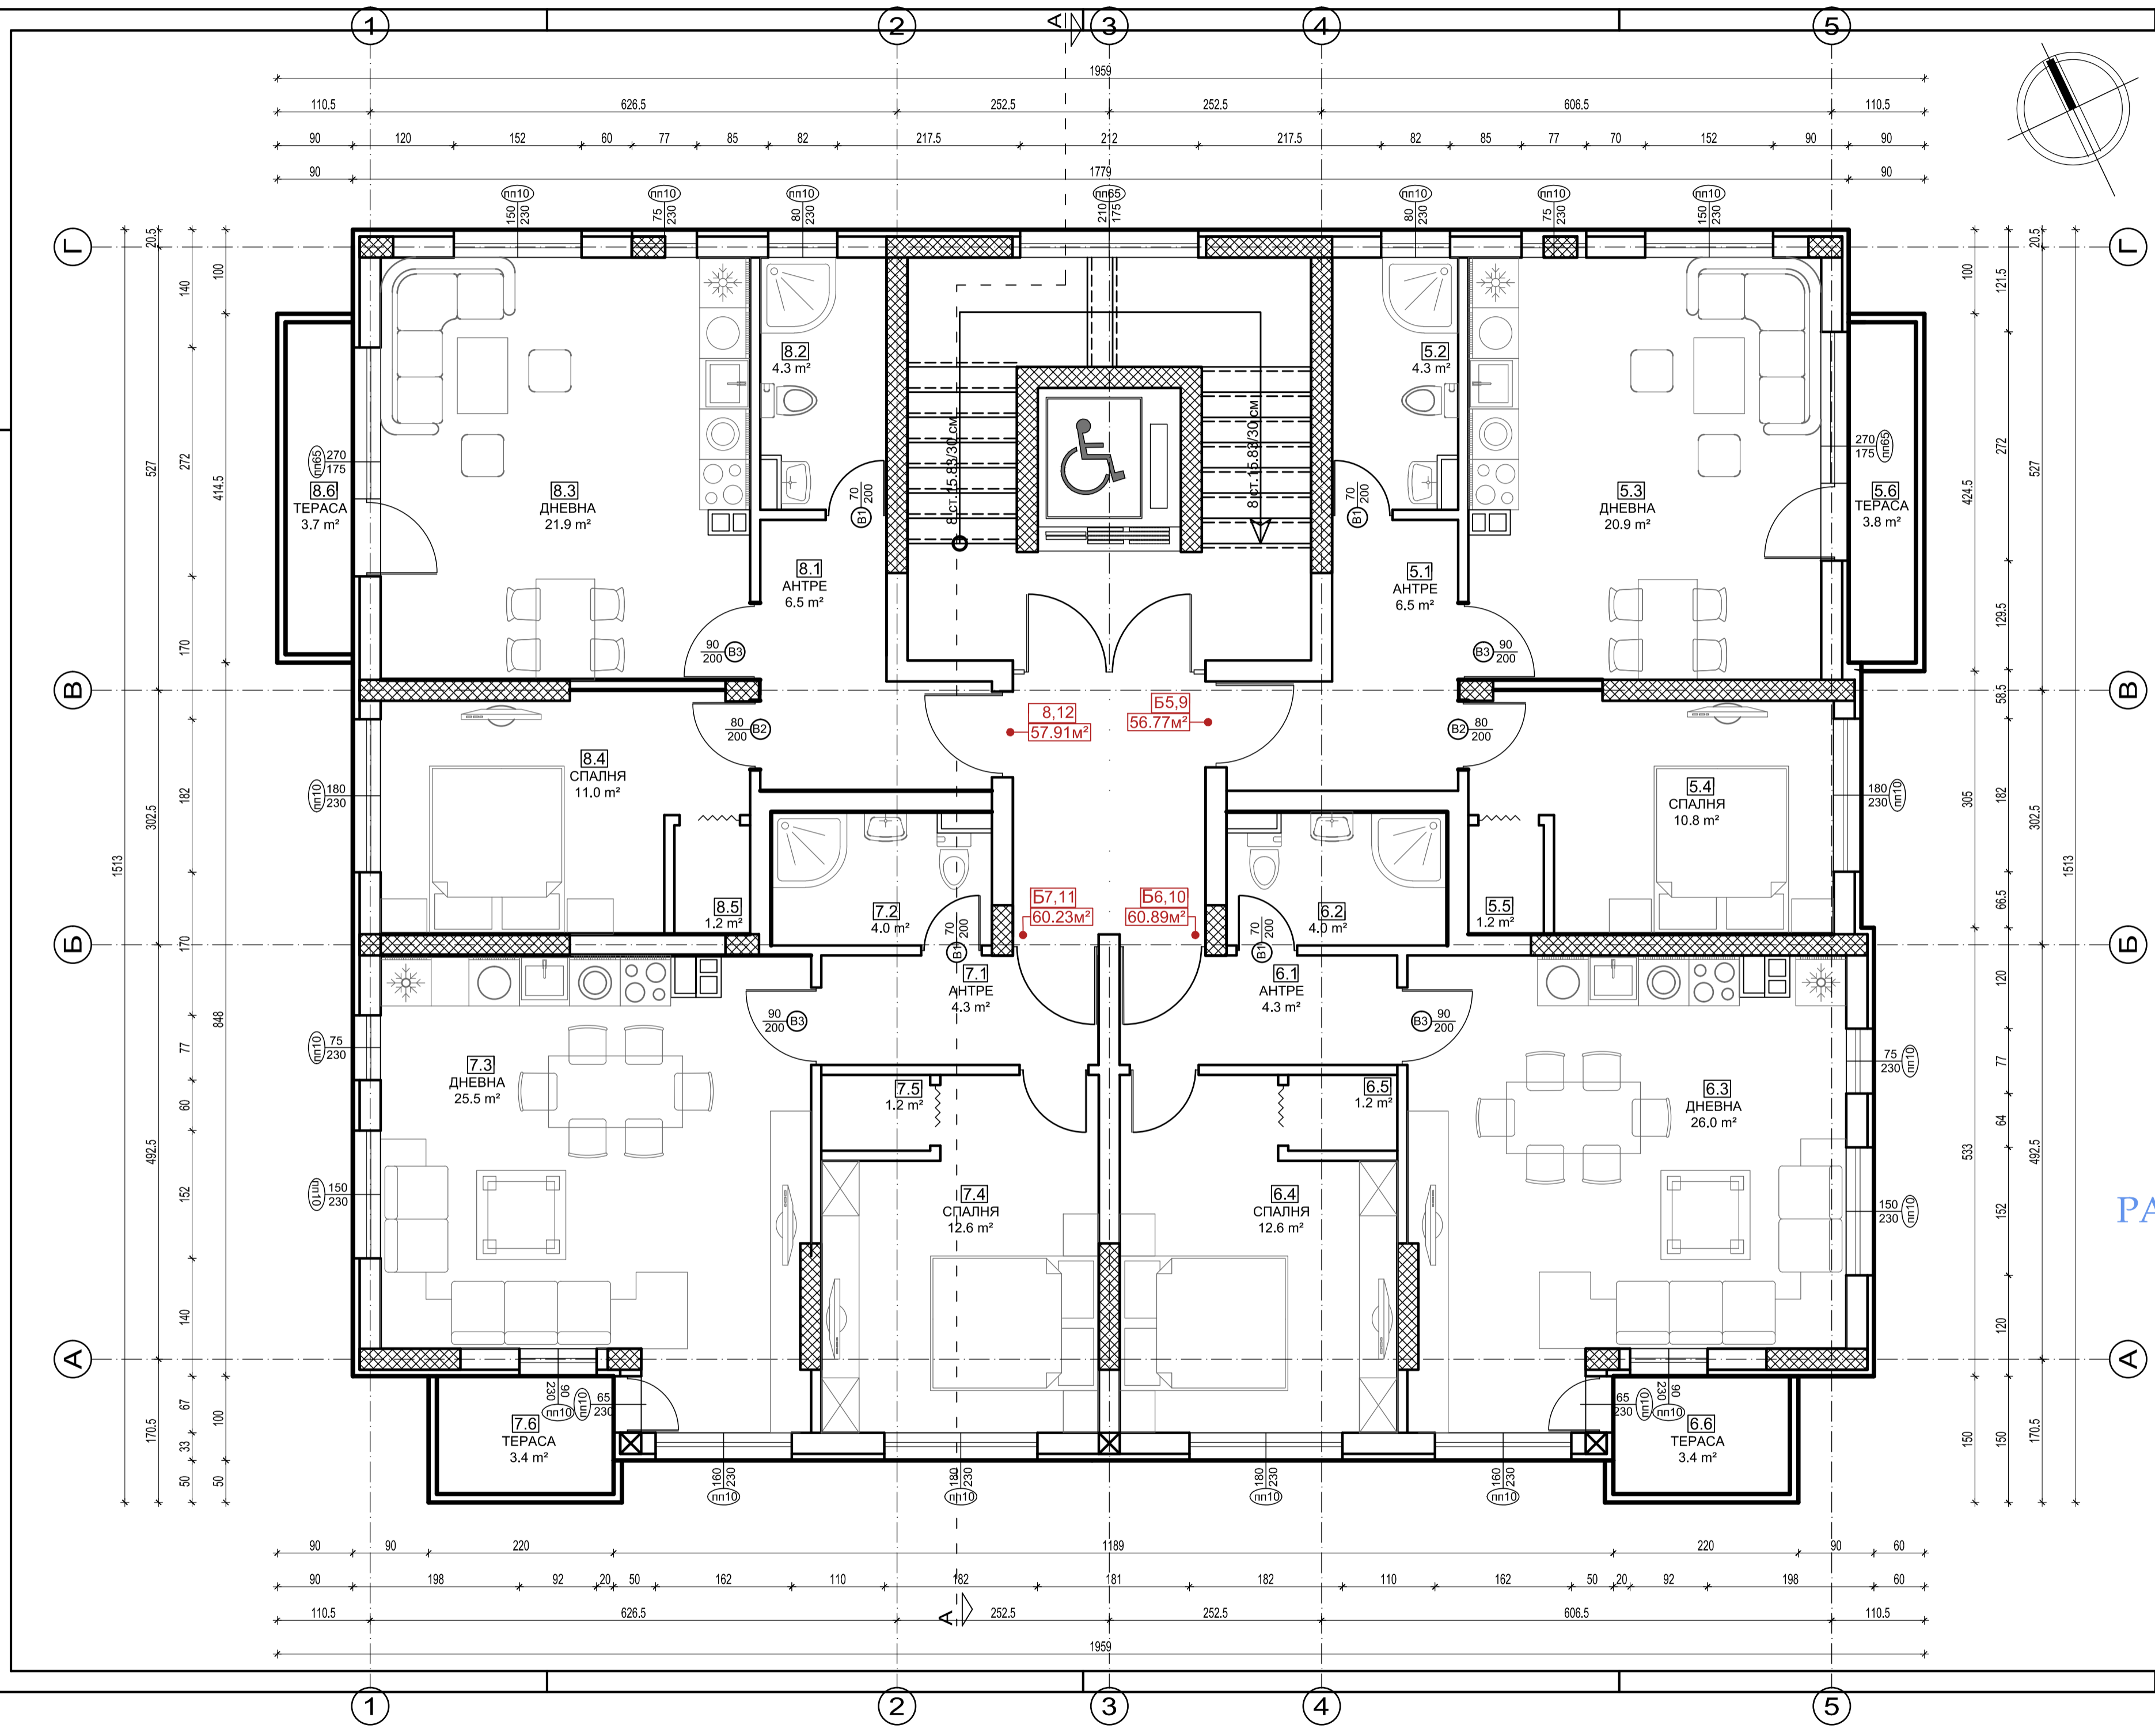

РАЗПРЕДЕЛЕНИЕ 1 ЕТАЖ 239.5 м²

РАЗПРЕДЕЛЕНИЕ 2.3.4 ЕТАЖ 256.9 м2

РАЗПРЕДЕЛЕНИЕ 5 ЭТАЖ 256.9 м²

РАЗПРЕДЕЛЕНИЕ 2.3. ЕТАЖ 270.6 м²

РАЗПРЕДЕЛЕНИЕ 4 ЕТАЖ 263.9 м²

РАЗПРЕДЕЛЕНИЕ 5 ЕТАЖ 249.0 м²
 РАЗПРЕДЕЛЕНИЕ без тераси 5 ЕТАЖ 196.5 м²

РАЗПРЕДЕЛЕНИЕ СУТЕРЕН - ново 728 м2

20 автомобиля