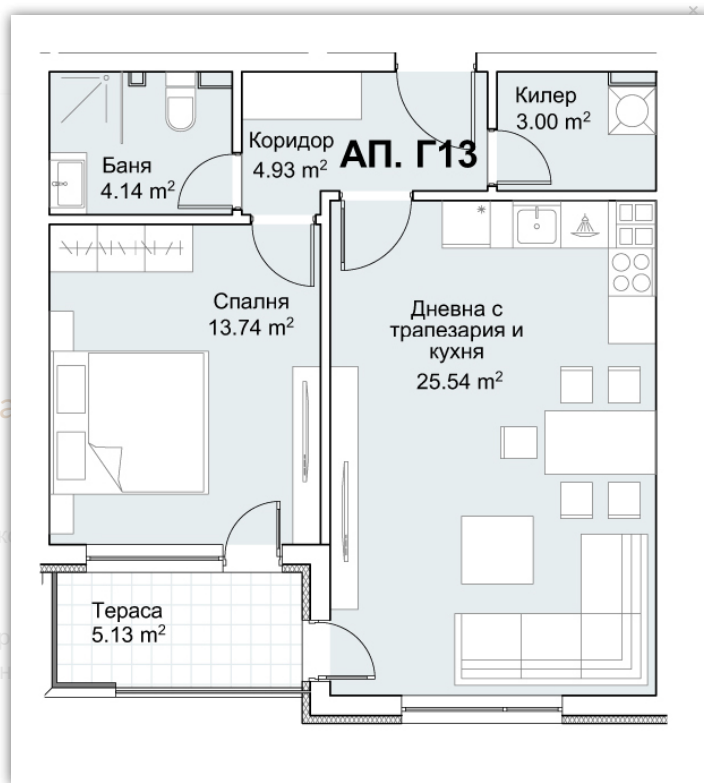

- > Апартамент номер: Г13
- > Дневна с кухненски бокс
- > Спални: 1
- > Бани: 1
- > Килер
- > Тераса

🏠 Обща застроена площ: 77,66 m²

🏠 Застроена площ: 64,72 m²

🔑 Статус: Свободен

📍 Изложение: юг-запад

Име (задължително)

Имейл(задължително)

Относно

Сграда 9,Вход Г-Д, Floor 5, Number: Г13

Вашето съобщение

Изпрати

So Home Residential Park

📍 гр. София, ул. „Сребърна“ №21

SoHome Residential Park е комплекс, хармонично вписан в контекста на средата, в която е ситуиран. Два основни елемента – гората и гр. определят цялостната архитектурна преливайки се в едно с изглед към планината.