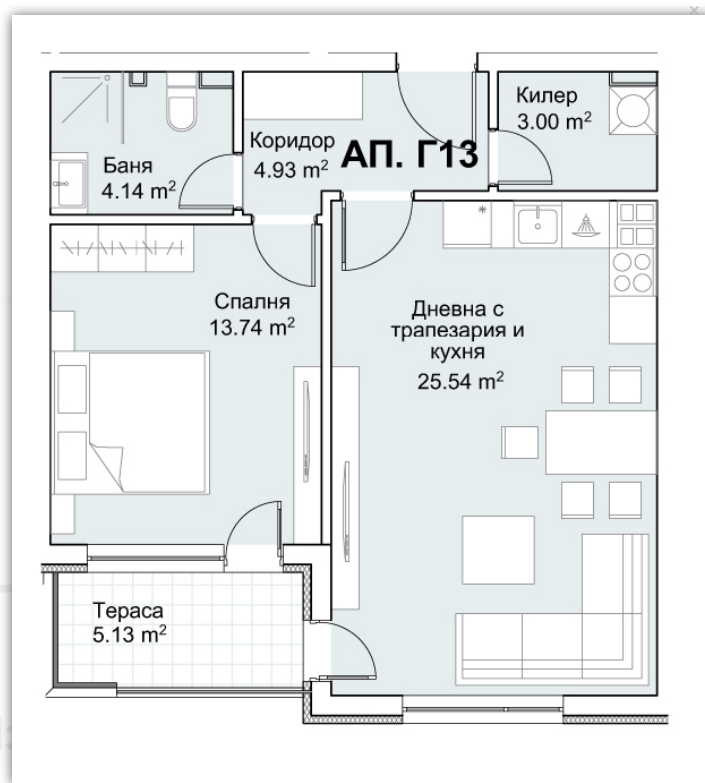

- > Апартамент номер: Г13
- > Дневна с кухненски бокс
- > Спални: 1
- > Бани: 1
- > Килер
- > Тераса

🏠 Обща застроена площ: 77,66 m²

🏠 Застроена площ: 64,72 m²

🔑 Статус: Свободен

📍 Изложение: юг-запад

Име (задължително)