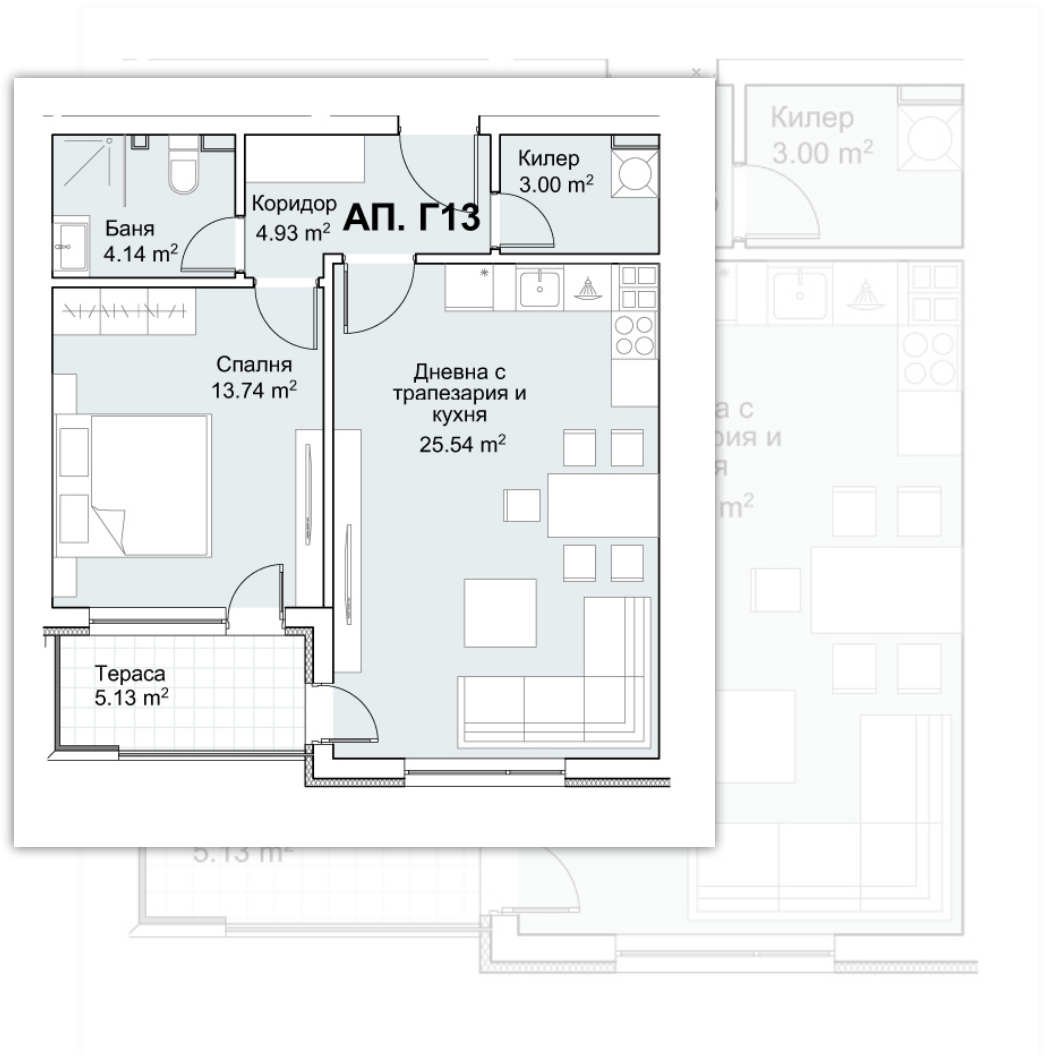

Добави в любими

Схема на апартамента