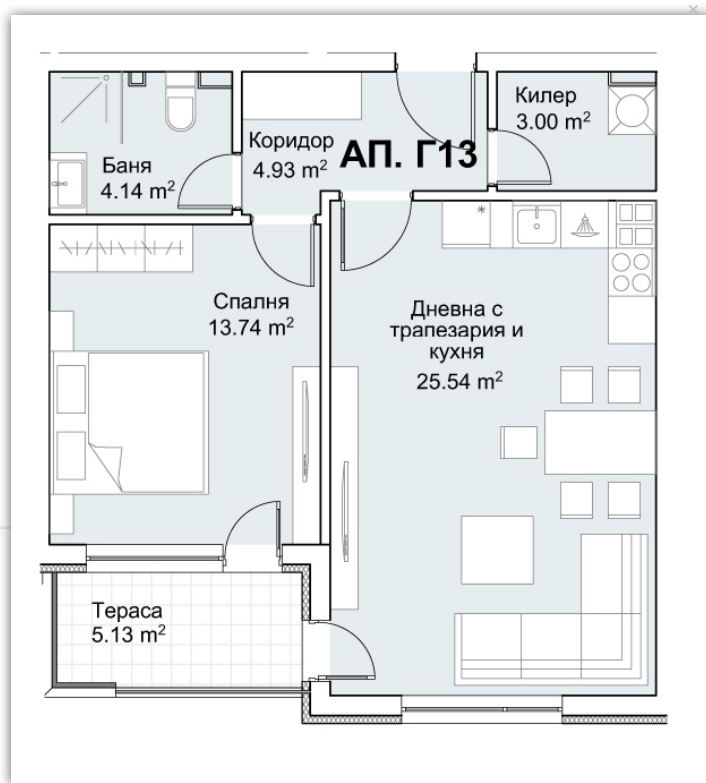

[Начало](#) | [За комплекса](#) | [Инвеститор](#) | [Търсене](#) | [Галерия](#) | [Разпределения и Цени](#) | [Гаражи](#) | [Новини](#) | [Контакти](#)