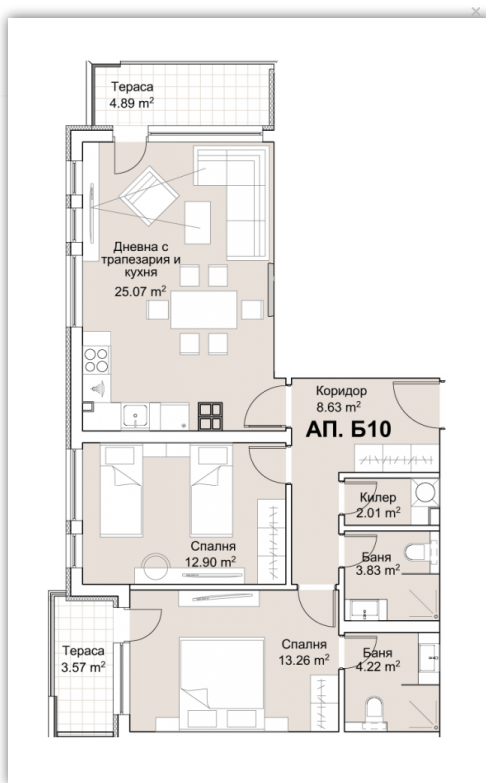

Име (задължително)

Имейл(задължително)

Относно

Сграда 6,Вход А-Б, Етаж 3, Number: Б10

Вашето съобщение

Изпрати

So Home Residential Park

📍 гр. София, ул. „Сребърна“ №21

SoHome Residential Park е комплекс, хармонично вписан в контекста на средата, в която е ситуиран.

Два основни елемента – гората и градът определят цялостната архитектурна идея, преливайки се в едно с изглед към планината.

Открийте ни