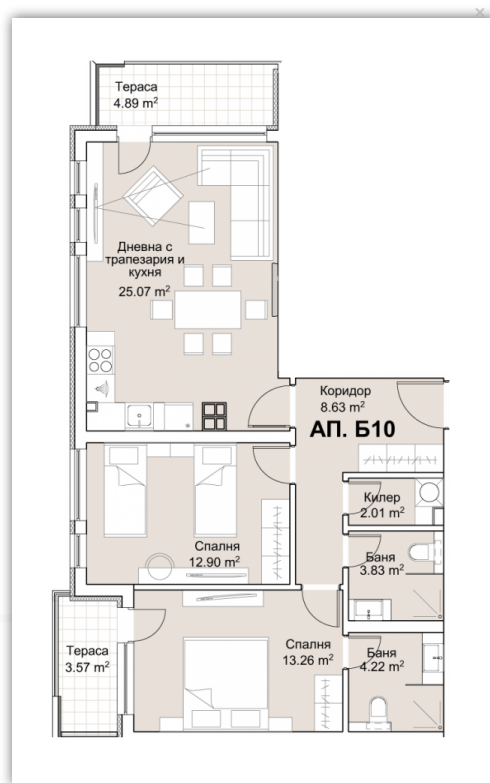

- Апартамент номер: Б10
- Дневна с кухненски бокс
- Спални: 2
- Бани: 2
- Килер
- Тераси: 2

Обща застроена площ: 110,81 m²

Застроена площ: 92,36 m²

Статус: Свободен

Изложение: север-запад

Гараж -2

Изпратете запитване за този имот