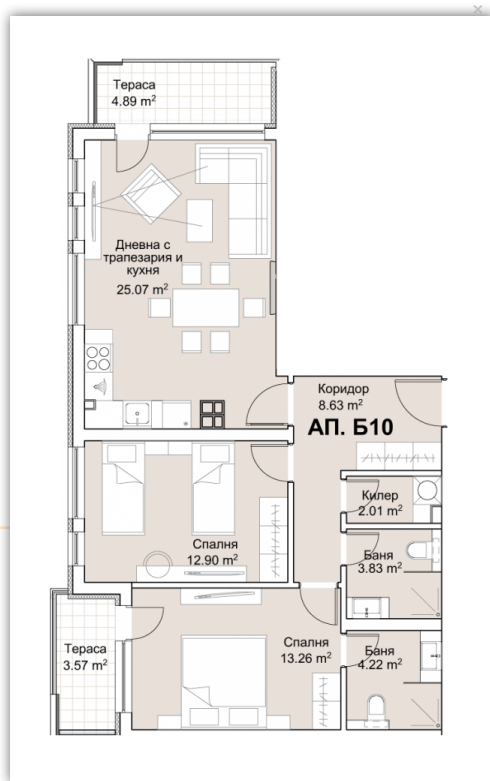

[Начало](#) | [За комплекса](#) | [Инвеститор](#) | [Търсене](#) | [Галерия](#) | [Разпределения и Цени](#) | [Гаражи](#) | [Новини](#) | [Контакти](#)