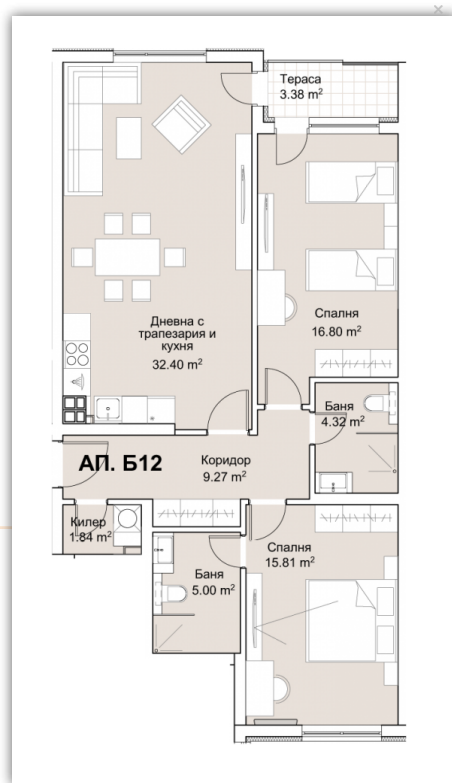

- [Начало](#)
- [За комплекса](#)
- [Инвеститор](#)
- [Търсене](#)
- [Галерия](#)
- [Разпределения и Цени](#)
- [Гаражи](#)
- [Новини](#)
- [Контакти](#)