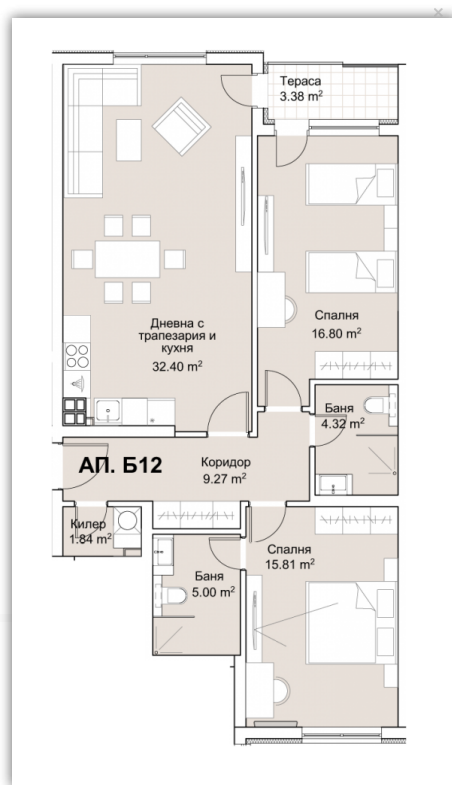

- > Апартамент номер: Б20
- > Дневна с кухненски бокс
- > Спални: 2
- > Бани: 2
- > Килер
- > Тераси: 1

🏠 Обща застроена площ: 124,15 m²

🏠 Застроена площ: 103,48 m²

🔑 Статус: Свободен

📍 Изложение: юг, север-изток