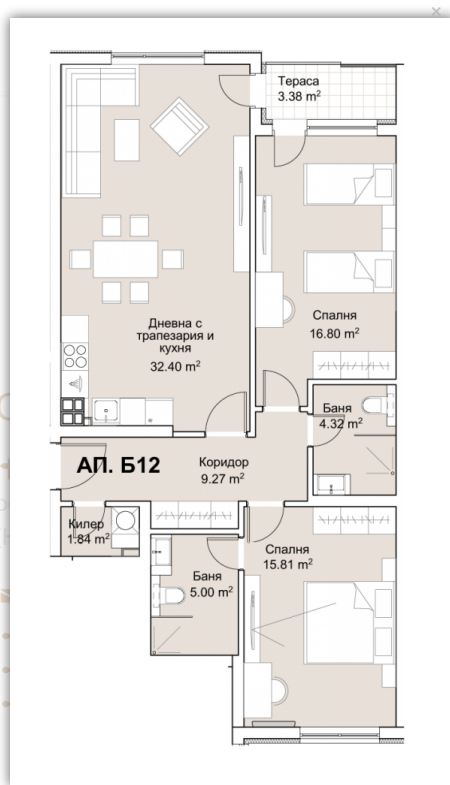

- > Апартамент номер: Б20
- > Дневна с кухненски бокс
- > Спални: 2
- > Бани: 2
- > Килер
- > Тераси: 1

🏠 Обща застроена площ: 124,15 m²

🏠 Застроена площ: 103,48 m²

🔑 Статус: Свободен

📍 Изложение: юг, север-изток

Сграда 6,Вход А-Б, Floor 5, Number: Б20

Вашето съобщение

Изпрати

So Home Residential Park

✦ гр. София, ул. „Сребърна“ №21

SoHome Residential Park е комплекс, хармонично вписан в контекста на средата, в която е ситуиран. Два основни елемента – гората и градът определят цялостната архитектурна идея, преливайки се в едно с изглед към планината.