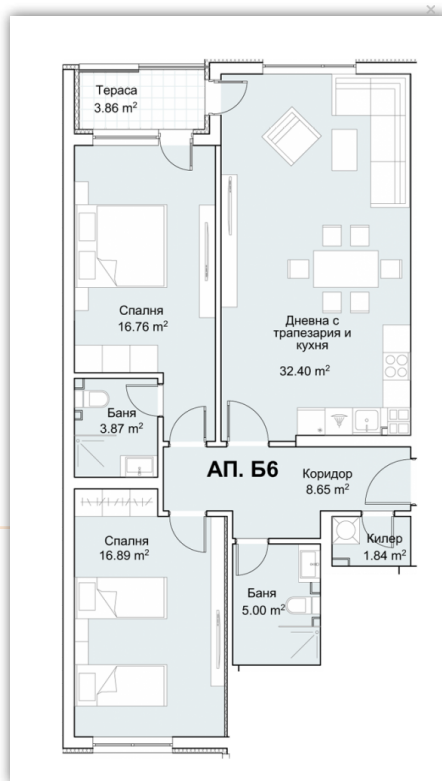

[Начало](#) | [За комплекса](#) | [Инвеститор](#) | [Търсене](#) | [Галерия](#) | [Разпределения и Цени](#) | [Гаражи](#) | [Новини](#) | [Контакти](#)