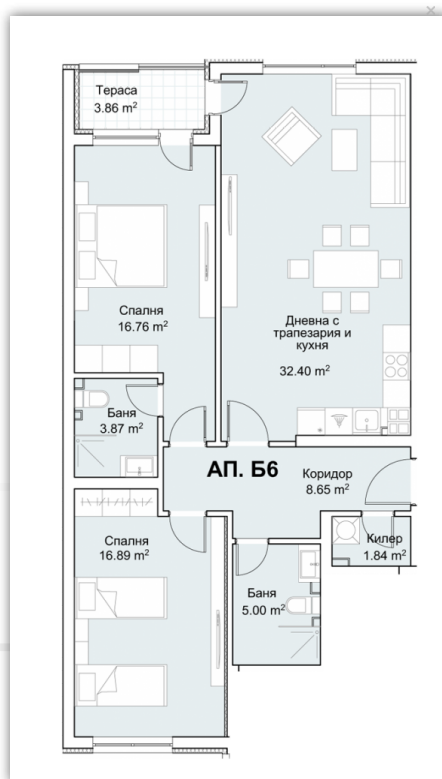

- > Апартамент номер: Б6
- > Дневна с кухненски бокс
- > Спални: 2
- > Килер
- > Бани: 2
- > Тераса

🏠 Обща застроена площ: 124,48 m²

🏠 Застроена площ: 103,76 m²

🔑 Статус: Свободен

📍 Изложение: юг-запад, север-изток

Изпратете запитване за този имот

Име (задължително)

Имейл(задължително)

Относно

Сграда 7,Вход А-Б, Floor 2, Number: Б6

Вашето съобщение

Изпрати

So Home Residential Park