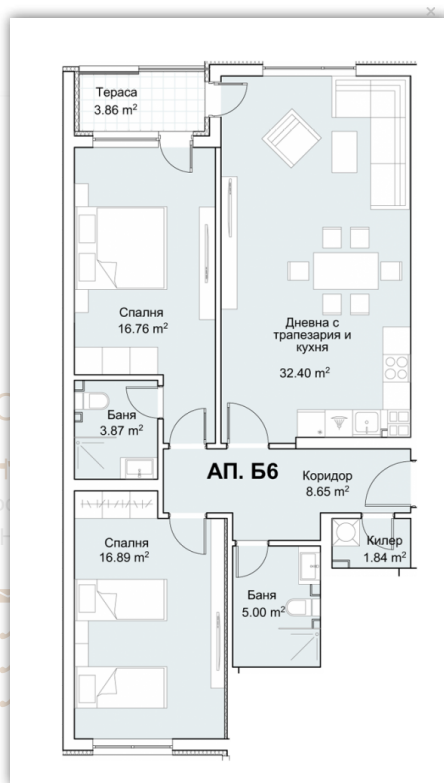

Име (задължително)

Имейл(задължително)

Относно

Сграда 7,Вход А-Б, Floor 2, Number: Б6

Вашето съобщение

Изпрати

So Home Residential Park

📍 гр. София, ул. „Сребърна“ №21

SoHome Residential Park е комплекс, хармонично вписан в контекста на средата, в която е ситуиран.

Два основни елемента - гората и градът определят цялостната архитектурна идея, преливайки се в едно с изглед към планината.

Открийте ни