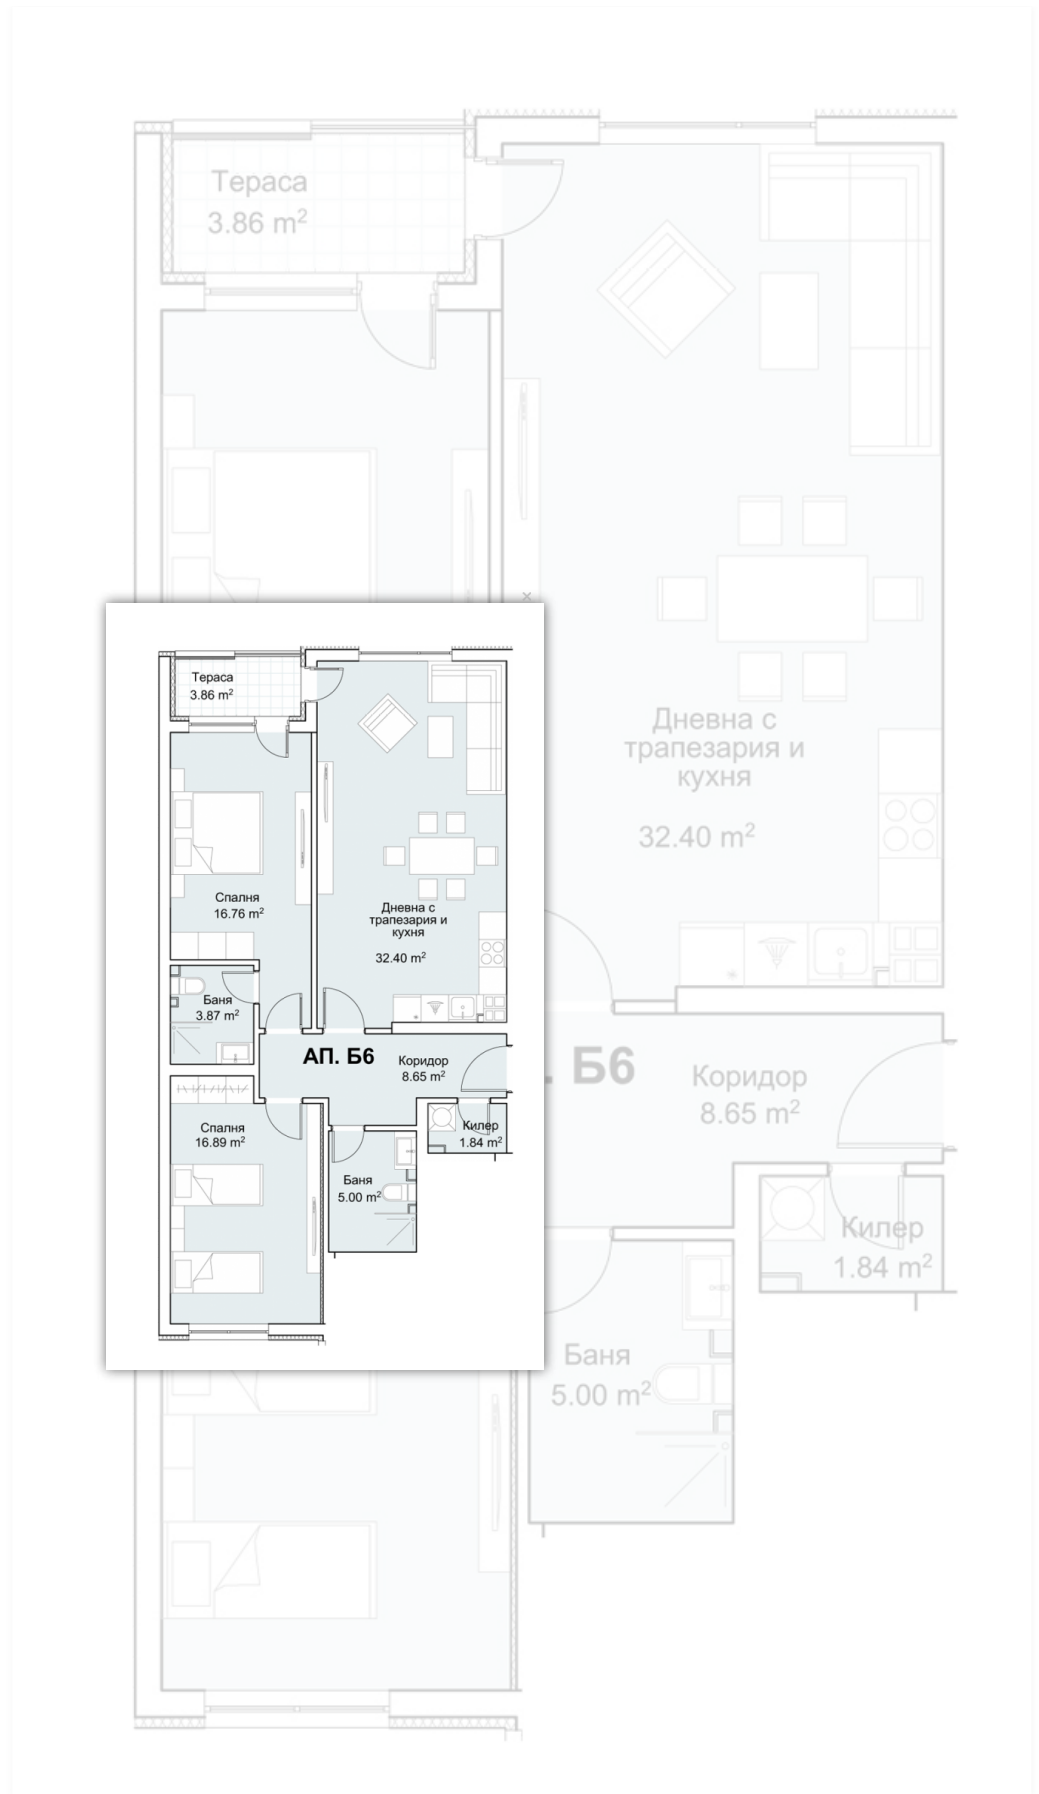

Добави в любими