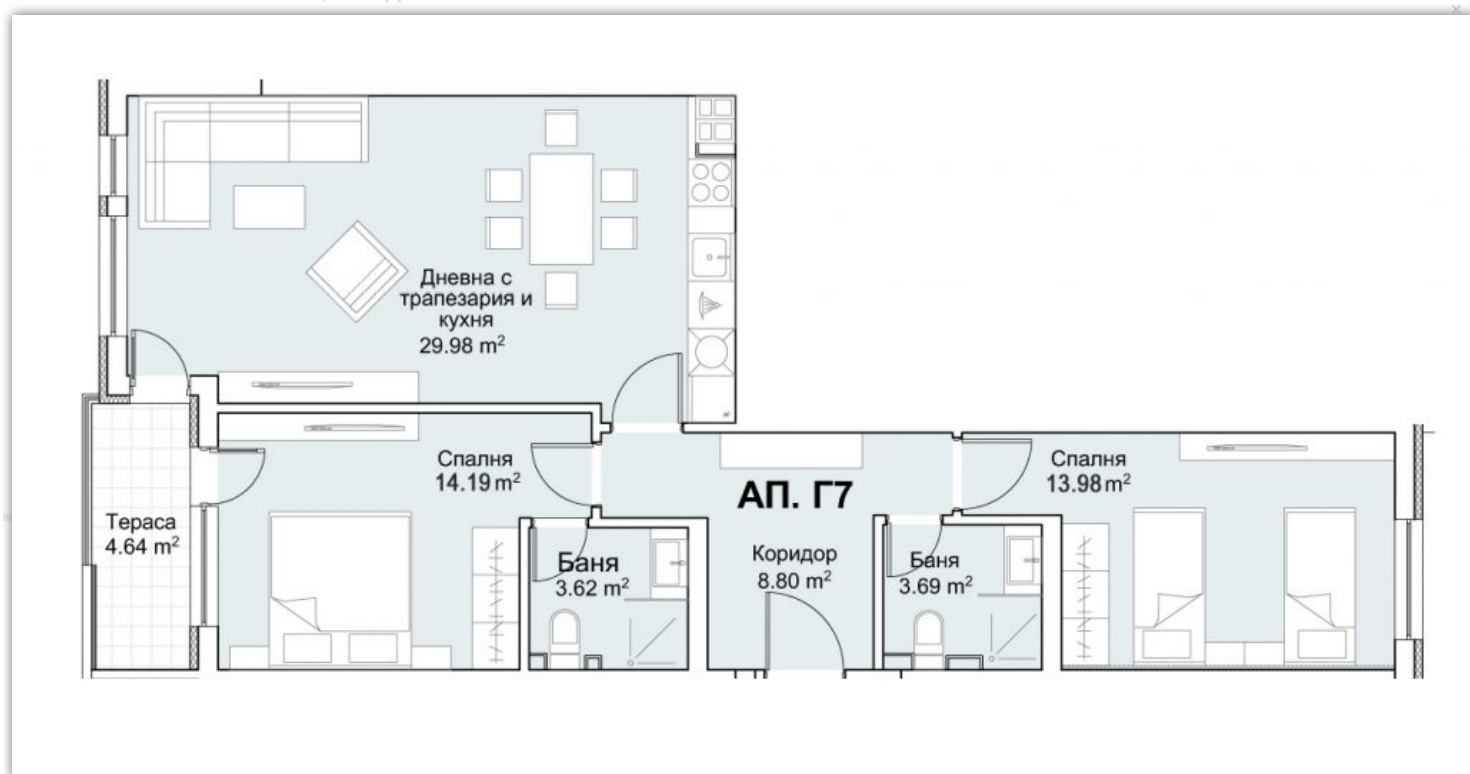

- Начало
- За комплекса
- Инвеститор
- Търсене
- Галерия
- Разпределения и Цени
- Гаражи
- Новини
- Контакти

Добави в любими

Схема на апартамента

Апартаментът разполага с:

- > Апартамент номер: Г7
- > Дневна с кухненски бокс
- > Спални: 2
- > Бани: 2
- > Тераса

🏠 Обща застроена площ: 108,42 m²

🏠 Застроена площ: 90,35 m²

🔑 Статус: Свободен

📍 Изложение: юг-изток, запад

Име (задължително)

Имейл(задължително)

Относно

Сграда 9,Вход Г-Д, Етаж 4, Number: Г7