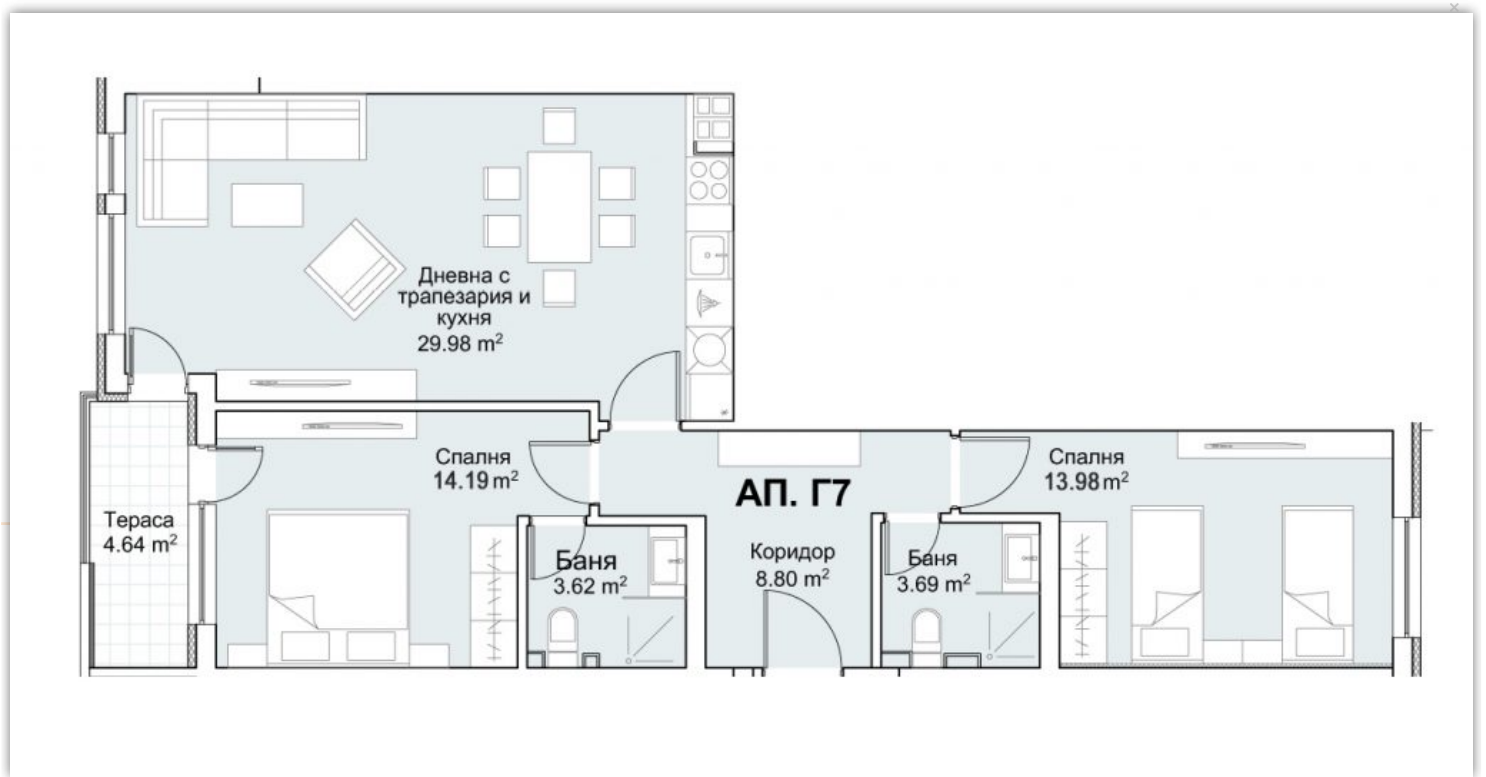

- Начало
- За комплекса
- Инвеститор
- Търсене
- Галерия
- Разпределения и Цени
- Гаражи
- Новини
- Контакти

Добави в любими

Схема на апартамента

Апартаментът разполага с:

- > Апартамент номер: Г7
- > Дневна с кухненски бокс
- > Спални: 2
- > Бани: 2
- > Тераса

🏠 Обща застроена площ: 108,42 m²

🏠 Застроена площ: 90,35 m²

🔑 Статус: Свободен

📍 Изложение: юг-изток, запад

Име (задължително)

Имейл(задължително)

Относно

Сграда 9,Вход Г-Д, Етаж 4, Number: Г7