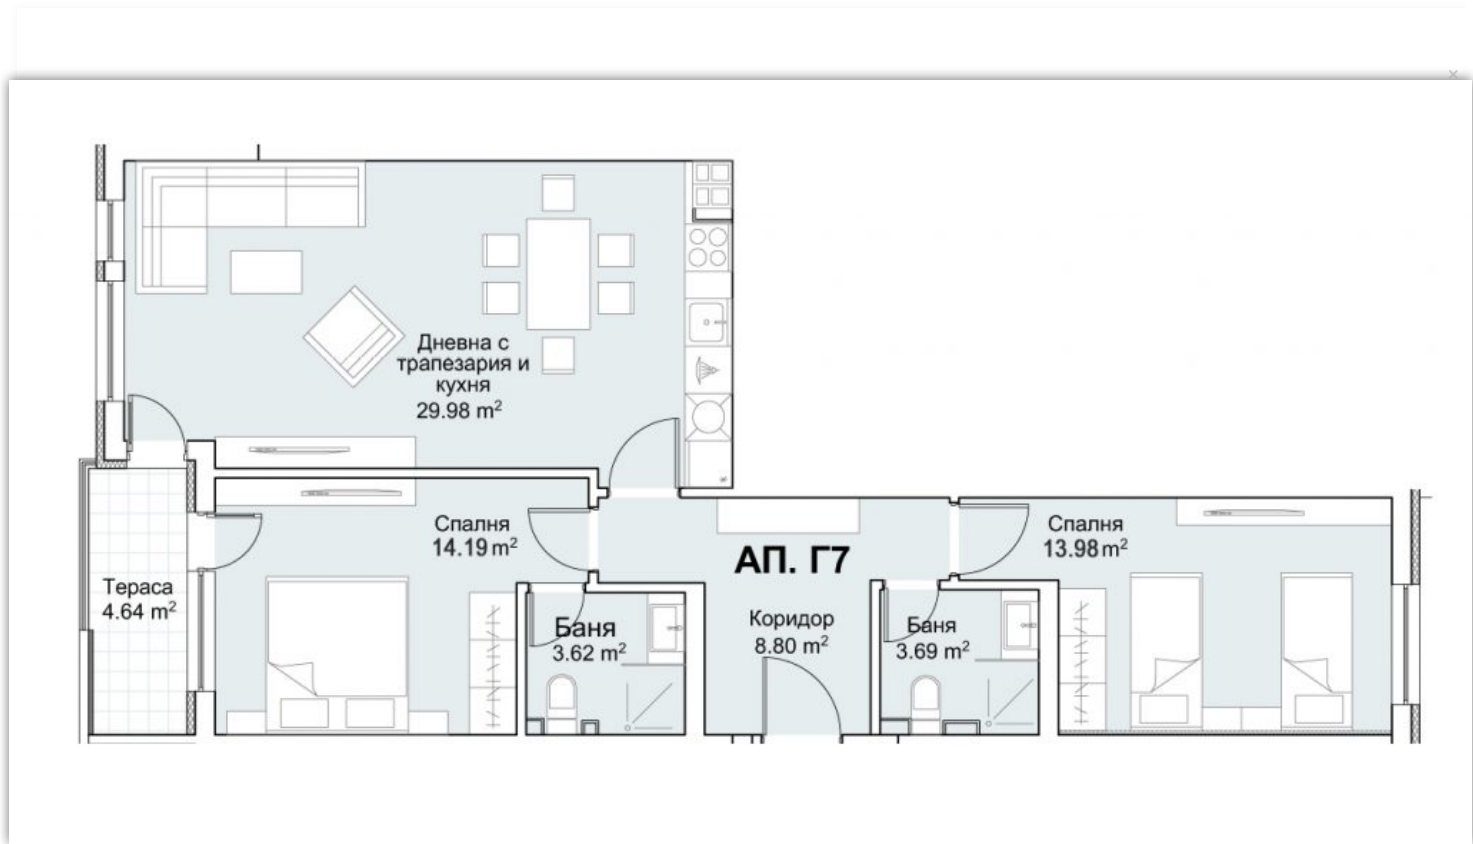

- Начало
- За комплекса
- Инвеститор
- Търсене
- Галерия
- Разпределения и Цени
- Гаражи
- Новини
- Контакти

Добави в любими

Схема на апартамента

Апартаментът разполага с:

- > Апартамент номер: Г7
- > Дневна с кухненски бокс
- > Спални: 2
- > Бани: 2
- > Тераса

🏠 Обща застроена площ: 108,42 m²

🏠 Застроена площ: 90,35 m²

🔑 Статус: Свободен

📍 Изложение: юг-изток, запад

Име (задължително)

Имейл(задължително)

Относно

Сграда 9,Вход Г-Д, Етаж 4, Number: Г7