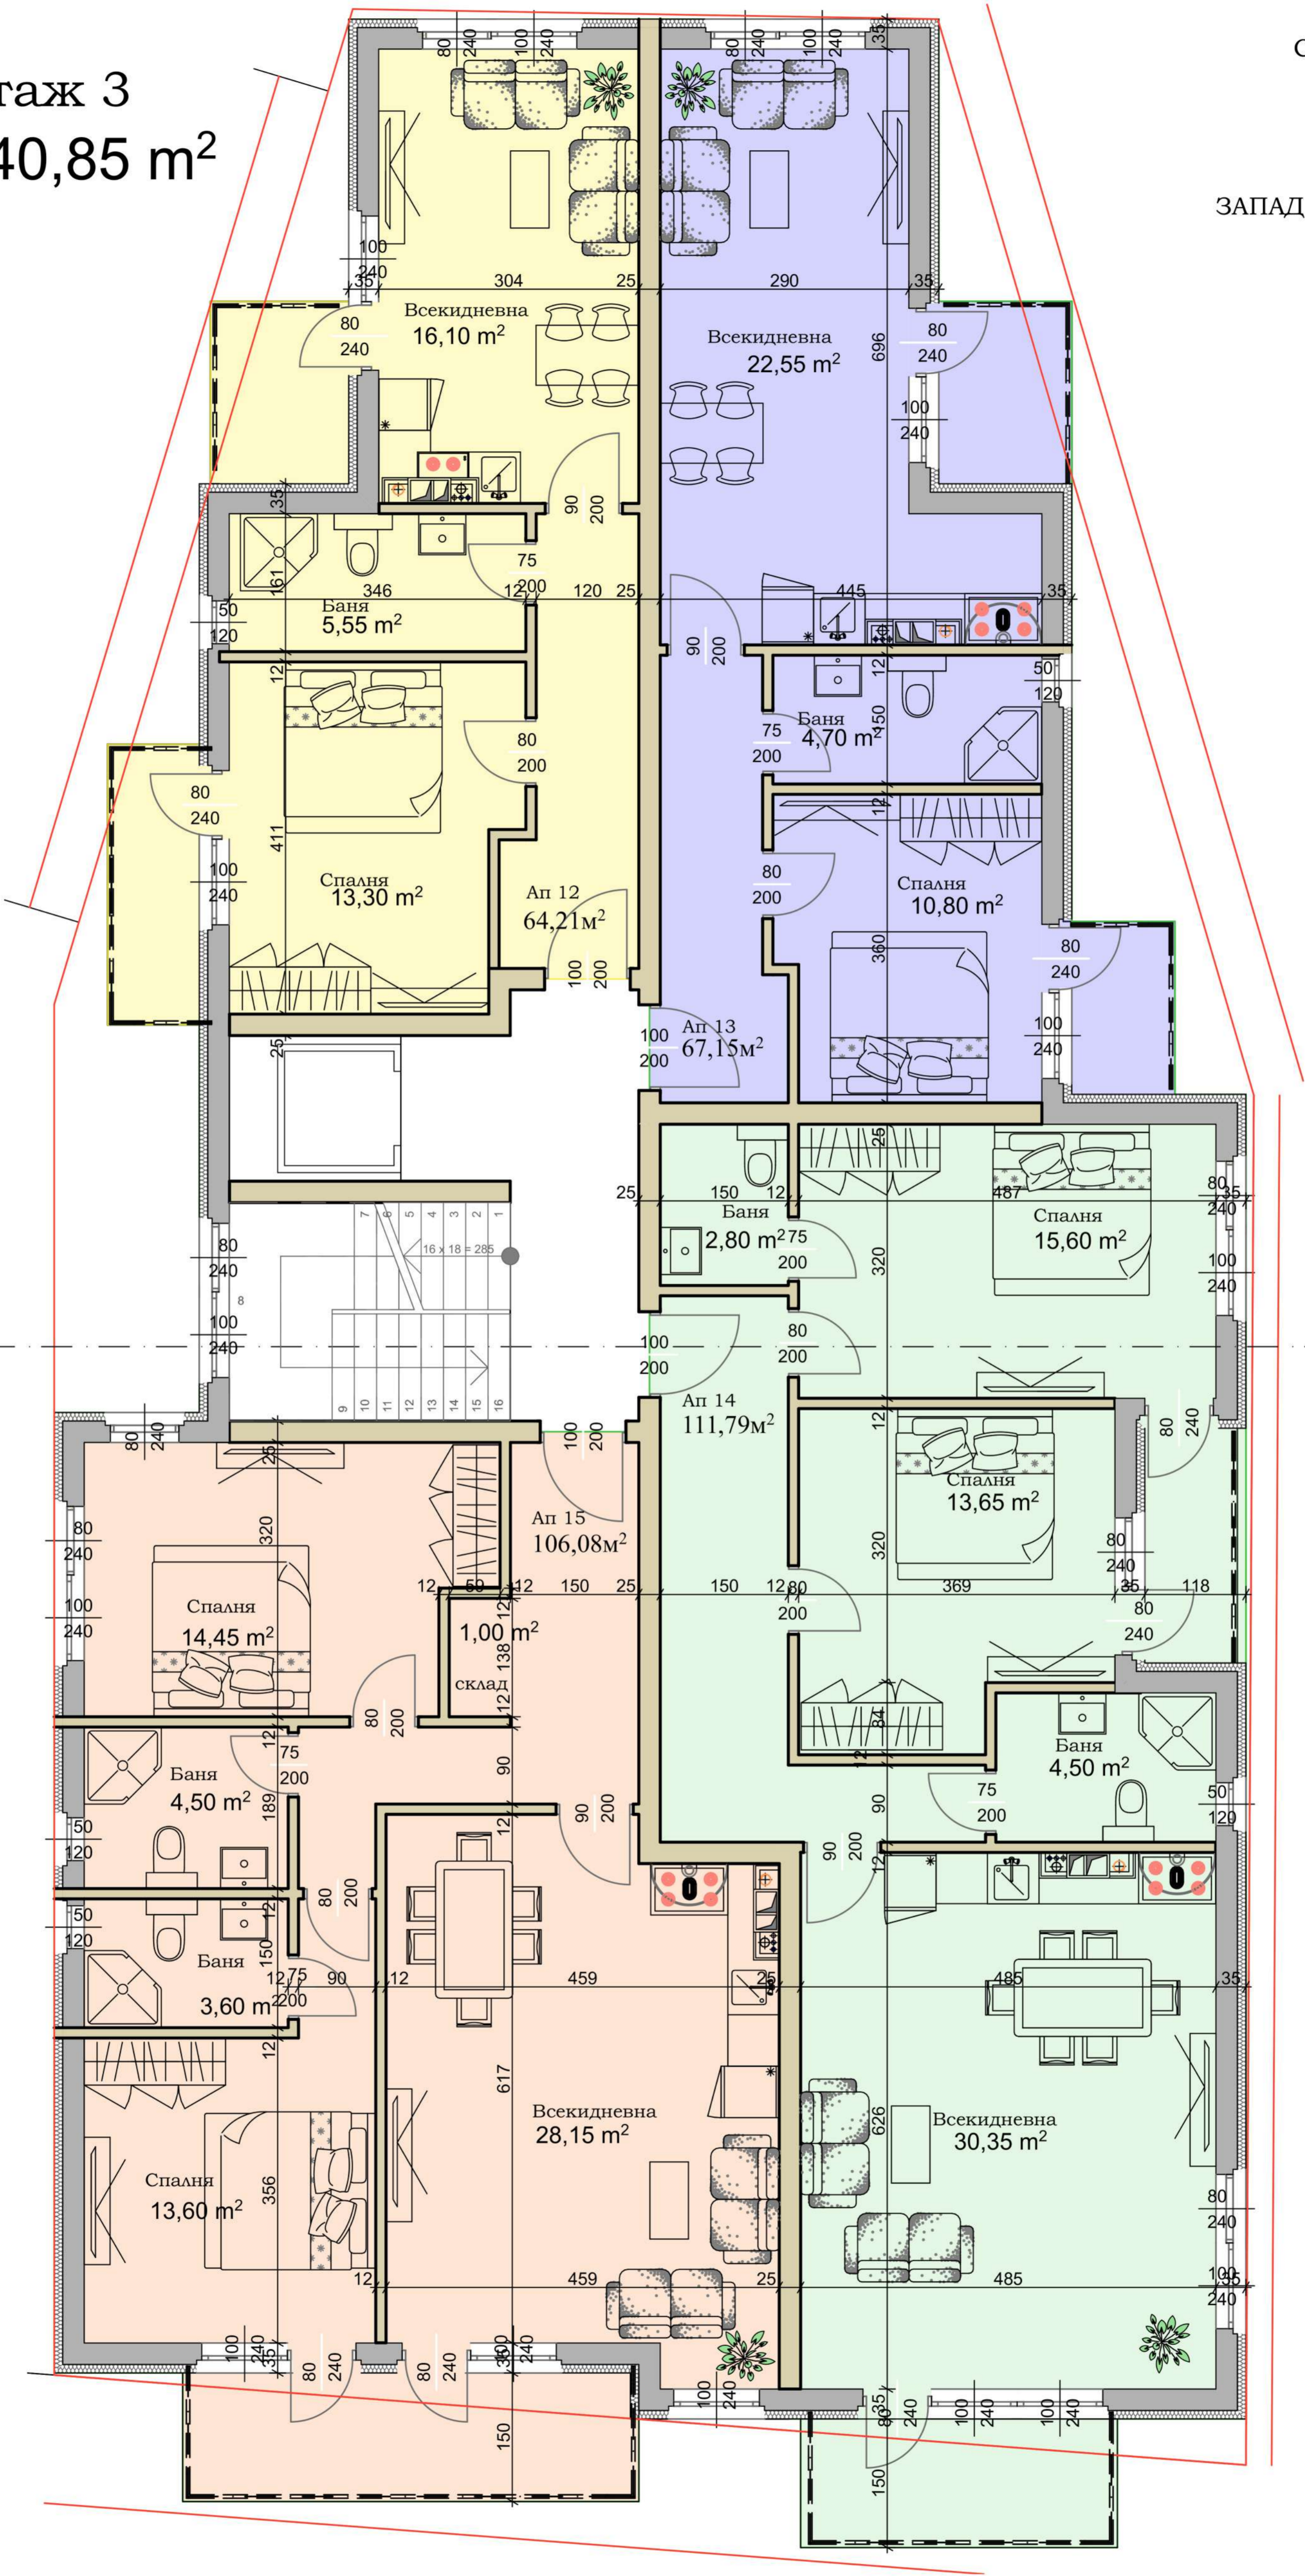

СЕВЕР

ЗАПАД

ИСТОК

ЮГ

фоайе

ВХОД

рампа

Всекидневна  
16,10 m<sup>2</sup>

Всекидневна  
22,55 m<sup>2</sup>

Баня  
5,55 m<sup>2</sup>

Баня  
4,70 m<sup>2</sup>

Спалня  
13,30 m<sup>2</sup>

Спалня  
10,80 m<sup>2</sup>

Ап 1  
64,21 m<sup>2</sup>

Ап 2  
67,15 m<sup>2</sup>

Баня  
3,60 m<sup>2</sup>

ЗАПАД

ИЗТОК

ЮГ

Етаж 3  
340,85 m<sup>2</sup>

СЕВЕР

ЗАПАД

ИЗТОК

ЮГ

Етаж 4  
340,85 m<sup>2</sup>

СЕБЕР

ЗАПАД

ИЗТОК

ЮГ

Етаж 5  
340,85 m<sup>2</sup>

СЕВЕР

ЗАПАД