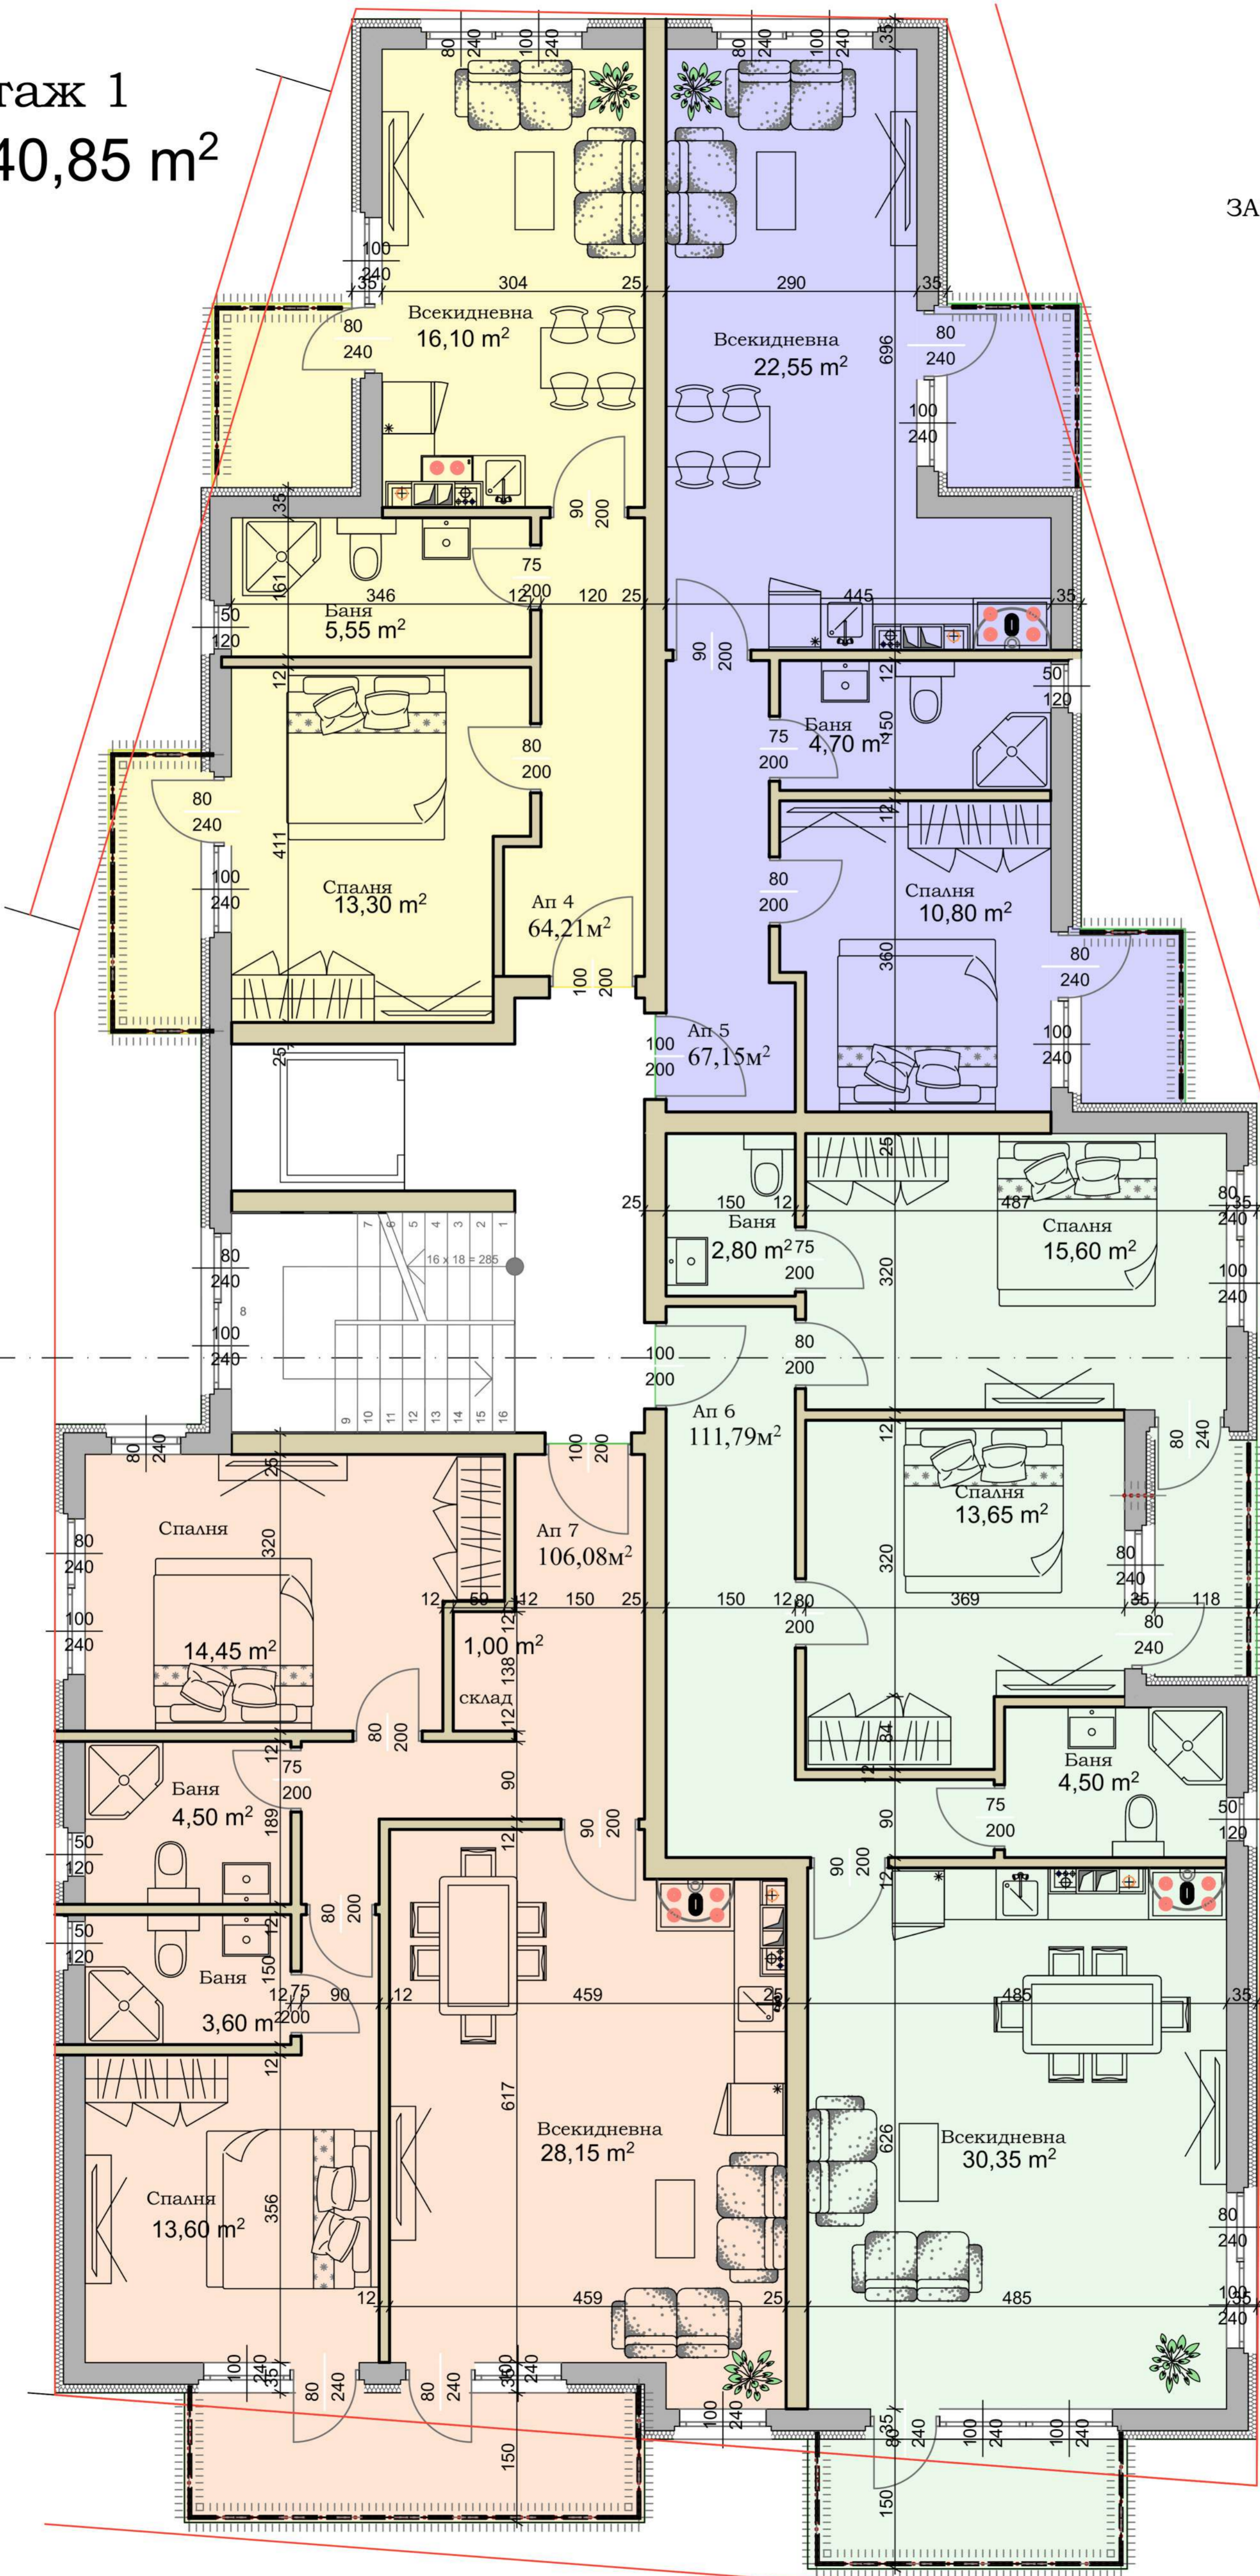

СЕВЕР

ЗАПАД

ИСТОК

ЮГ

фоайе

ВХОД

рампа

Всекидневна  
16,10 m<sup>2</sup>

Всекидневна  
22,55 m<sup>2</sup>

Баня  
5,55 m<sup>2</sup>

Баня  
4,70 m<sup>2</sup>

Спалня  
13,30 m<sup>2</sup>

Спалня  
10,80 m<sup>2</sup>

Ап 1  
64,21 m<sup>2</sup>

Ап 2  
67,15 m<sup>2</sup>

Баня  
3,60 m<sup>2</sup>

Спалня  
12,50 m<sup>2</sup>

Ап 3  
90,56 m<sup>2</sup>

Спалня  
14,45 m<sup>2</sup>

Баня  
4,50 m<sup>2</sup>

Всекидневна  
33,70 m<sup>2</sup>

Г1  
16,75 m<sup>2</sup>

Г2  
15,15 m<sup>2</sup>

Г3  
15,05 m<sup>2</sup>

Г4  
29,95 m<sup>2</sup>

Етаж 1  
340,85 m<sup>2</sup>

СЕВЕР

ЗАПАД

ИЗТОК

ЮГ

Етаж 2  
340,85 m<sup>2</sup>

СЕБЕР