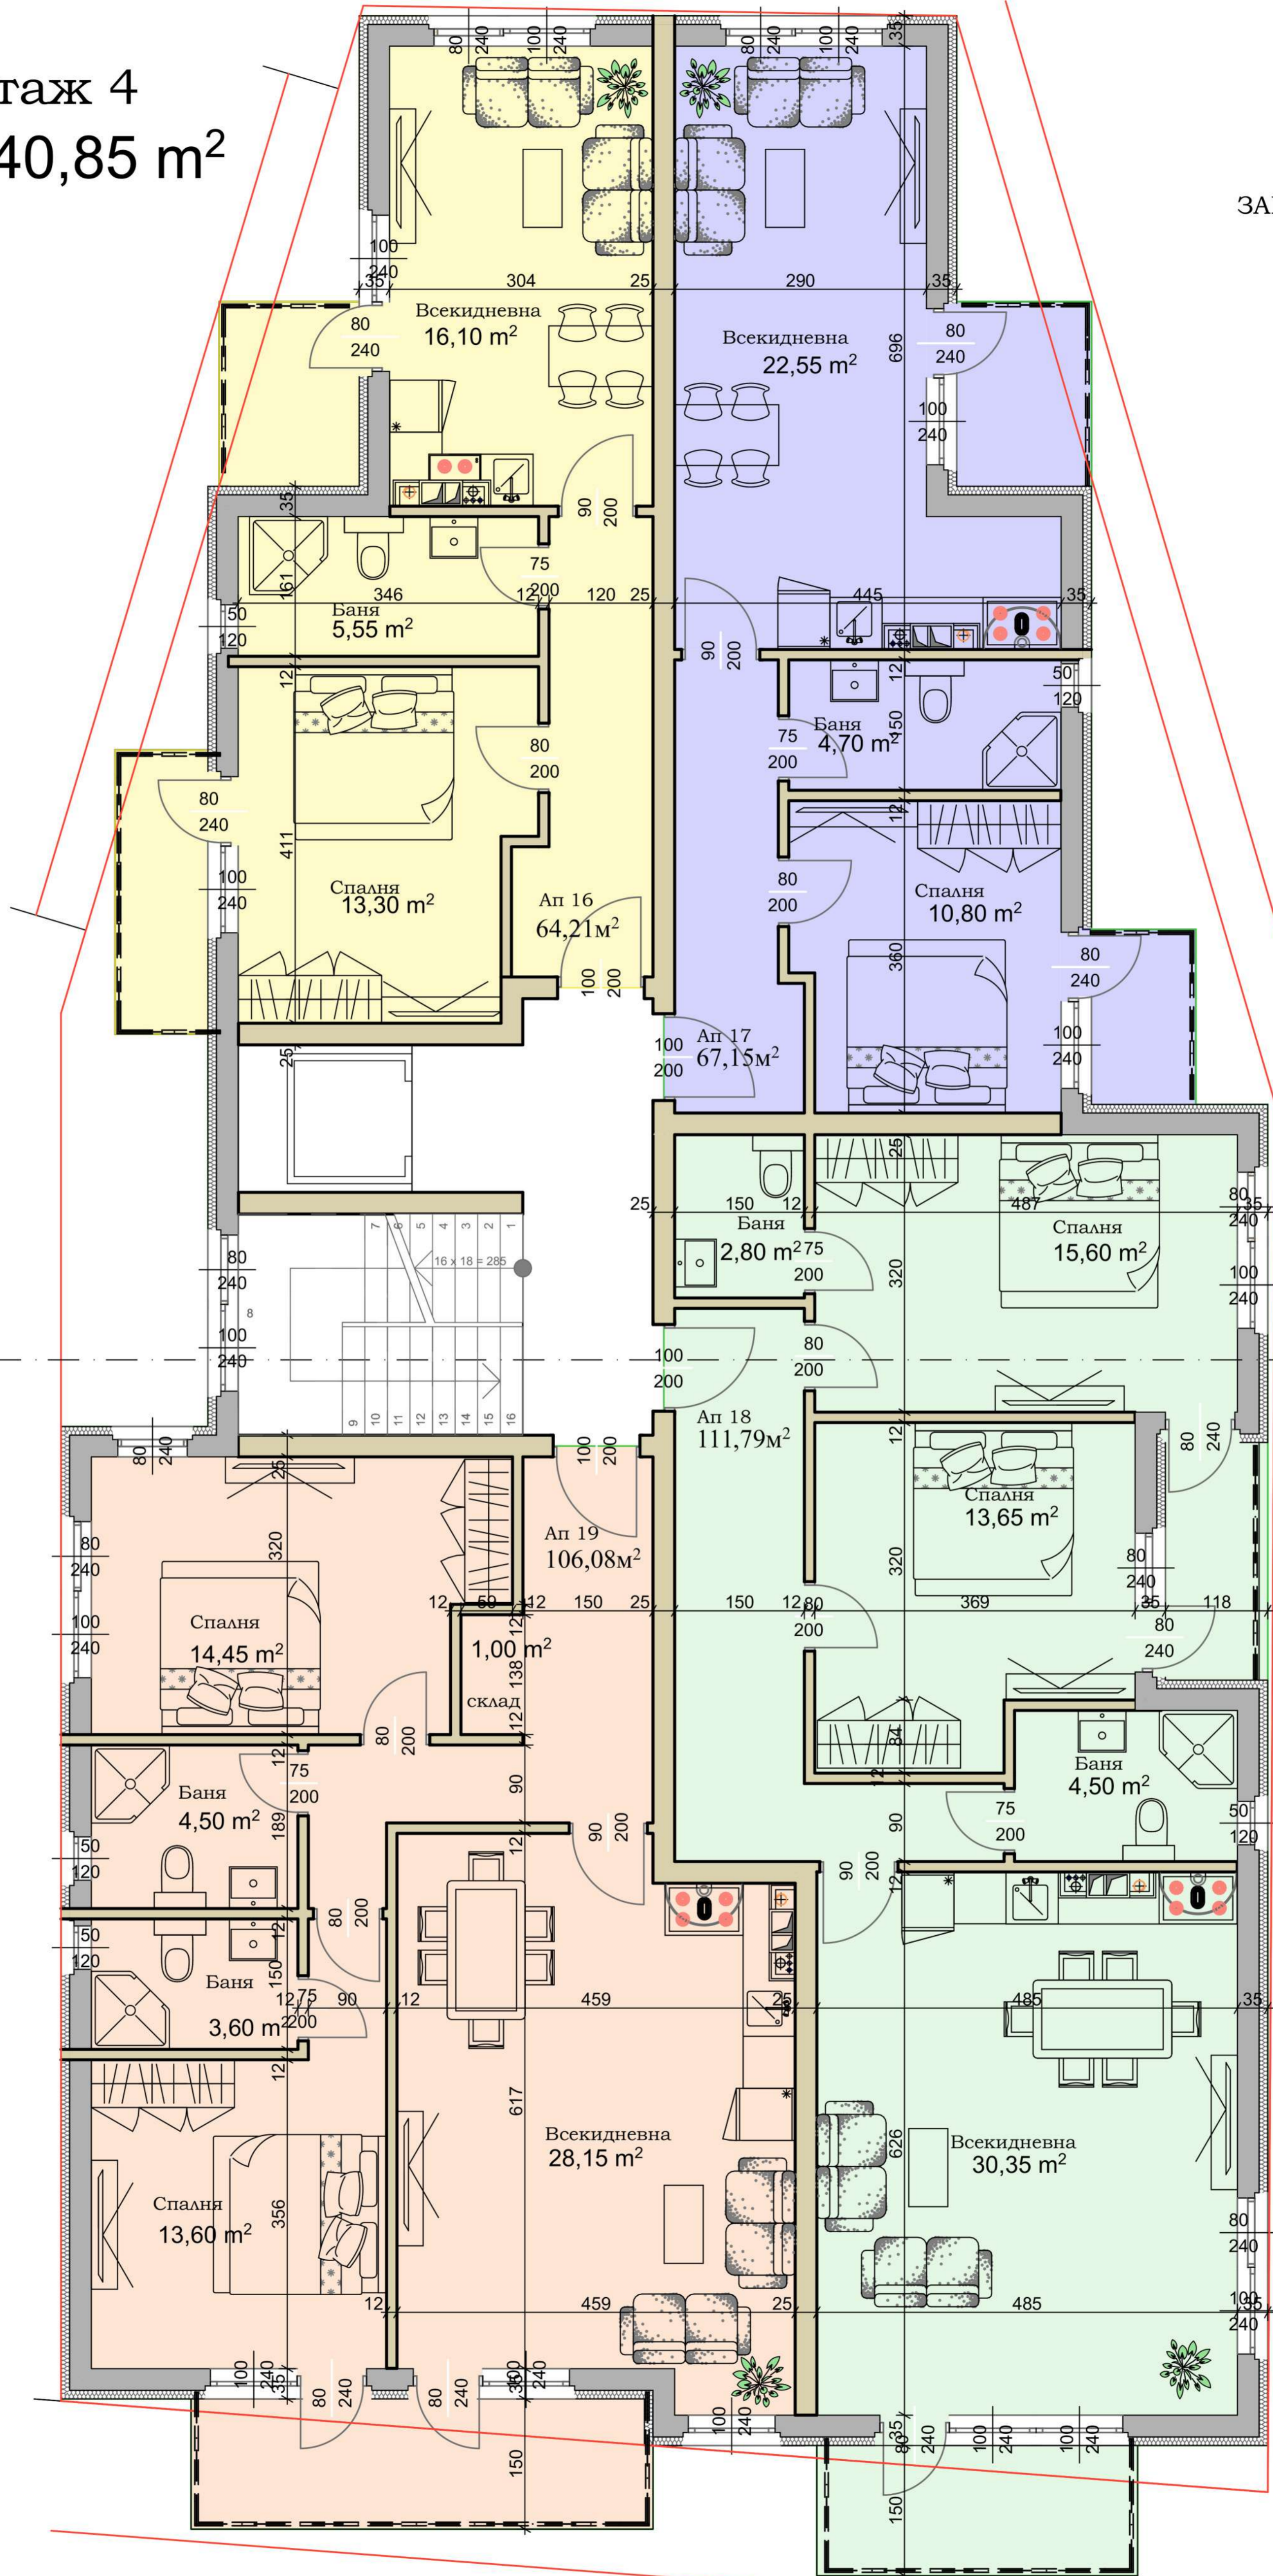

СЕВЕР

ЗАПАД

ИСТОК

ЮГ

фоайе

ВХОД

рампа

Всекидневна  
16,10 m<sup>2</sup>

Всекидневна  
22,55 m<sup>2</sup>

Баня  
5,55 m<sup>2</sup>

Баня  
4,70 m<sup>2</sup>

Спалня  
13,30 m<sup>2</sup>

Спалня  
10,80 m<sup>2</sup>

Ап 1  
64,21 m<sup>2</sup>

Ап 2  
67,15 m<sup>2</sup>

Баня  
3,60 m<sup>2</sup>

ЗАПАД

ИЗТОК

ЮГ

Етаж 3  
340,85 m<sup>2</sup>

СЕВЕР

ЗАПАД

ИЗТОК

ЮГ

Етаж 4  
340,85 m<sup>2</sup>

СЕБЕР

ЗАПАД

ИЗТОК

ЮГ

Етаж 5  
340,85 m<sup>2</sup>

СЕВЕР

ЗАПАД