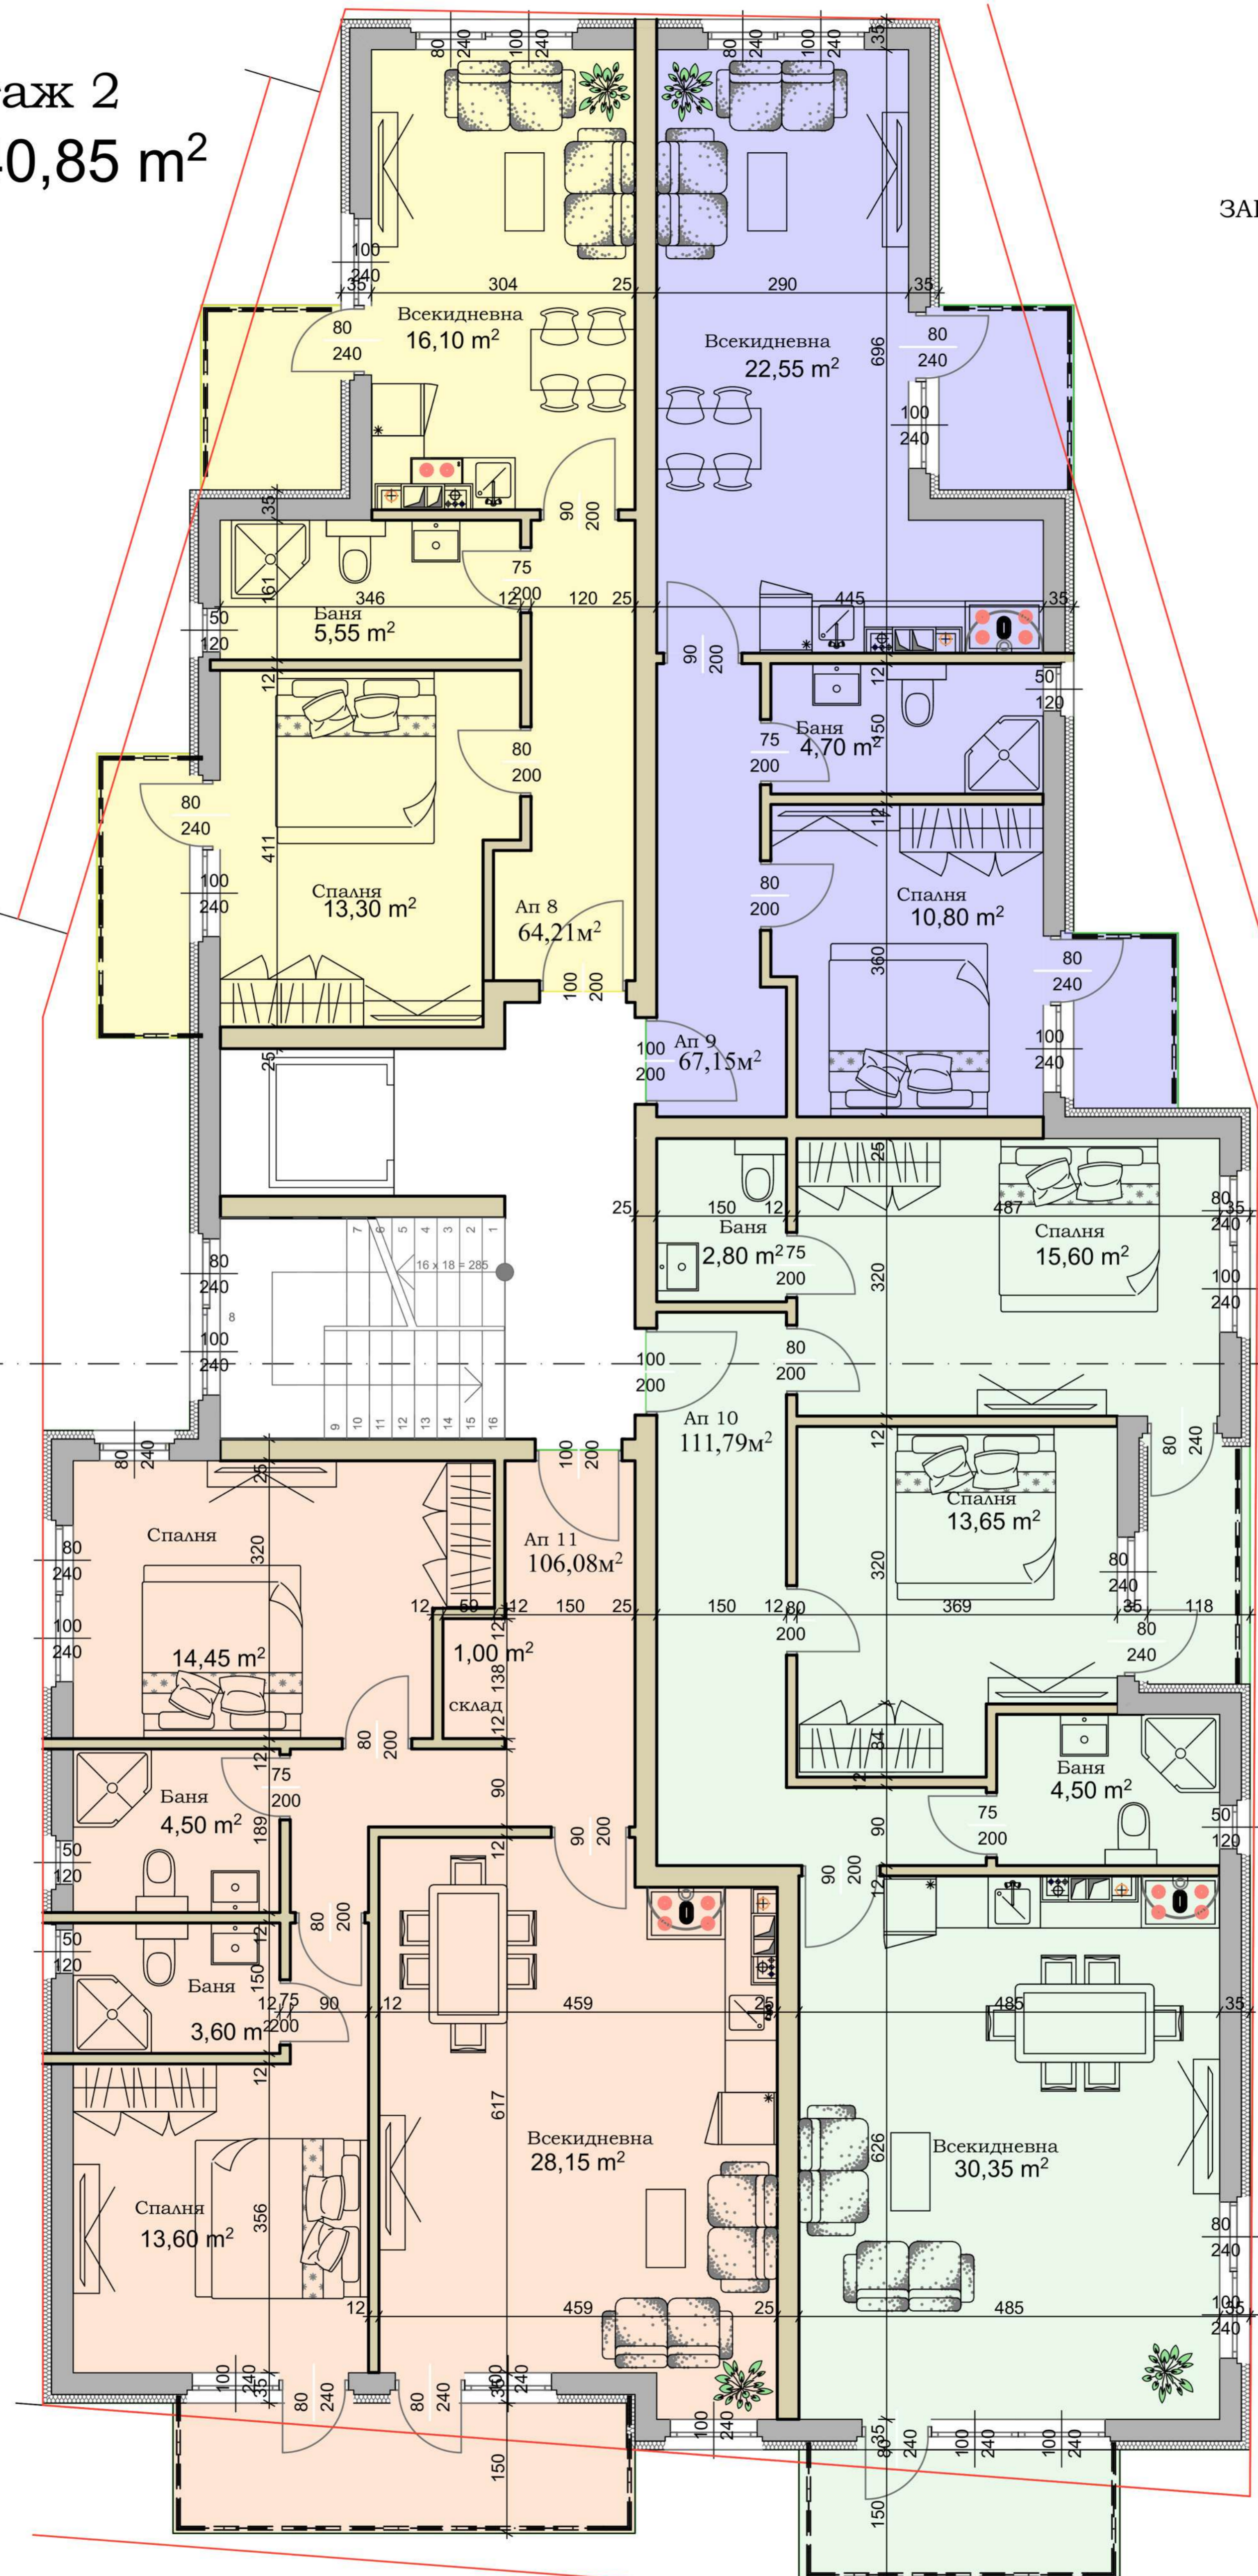

Етаж 2
340,85 m²

СЕБЕР

ЗАПАД

ИЗТОК

ЮГ