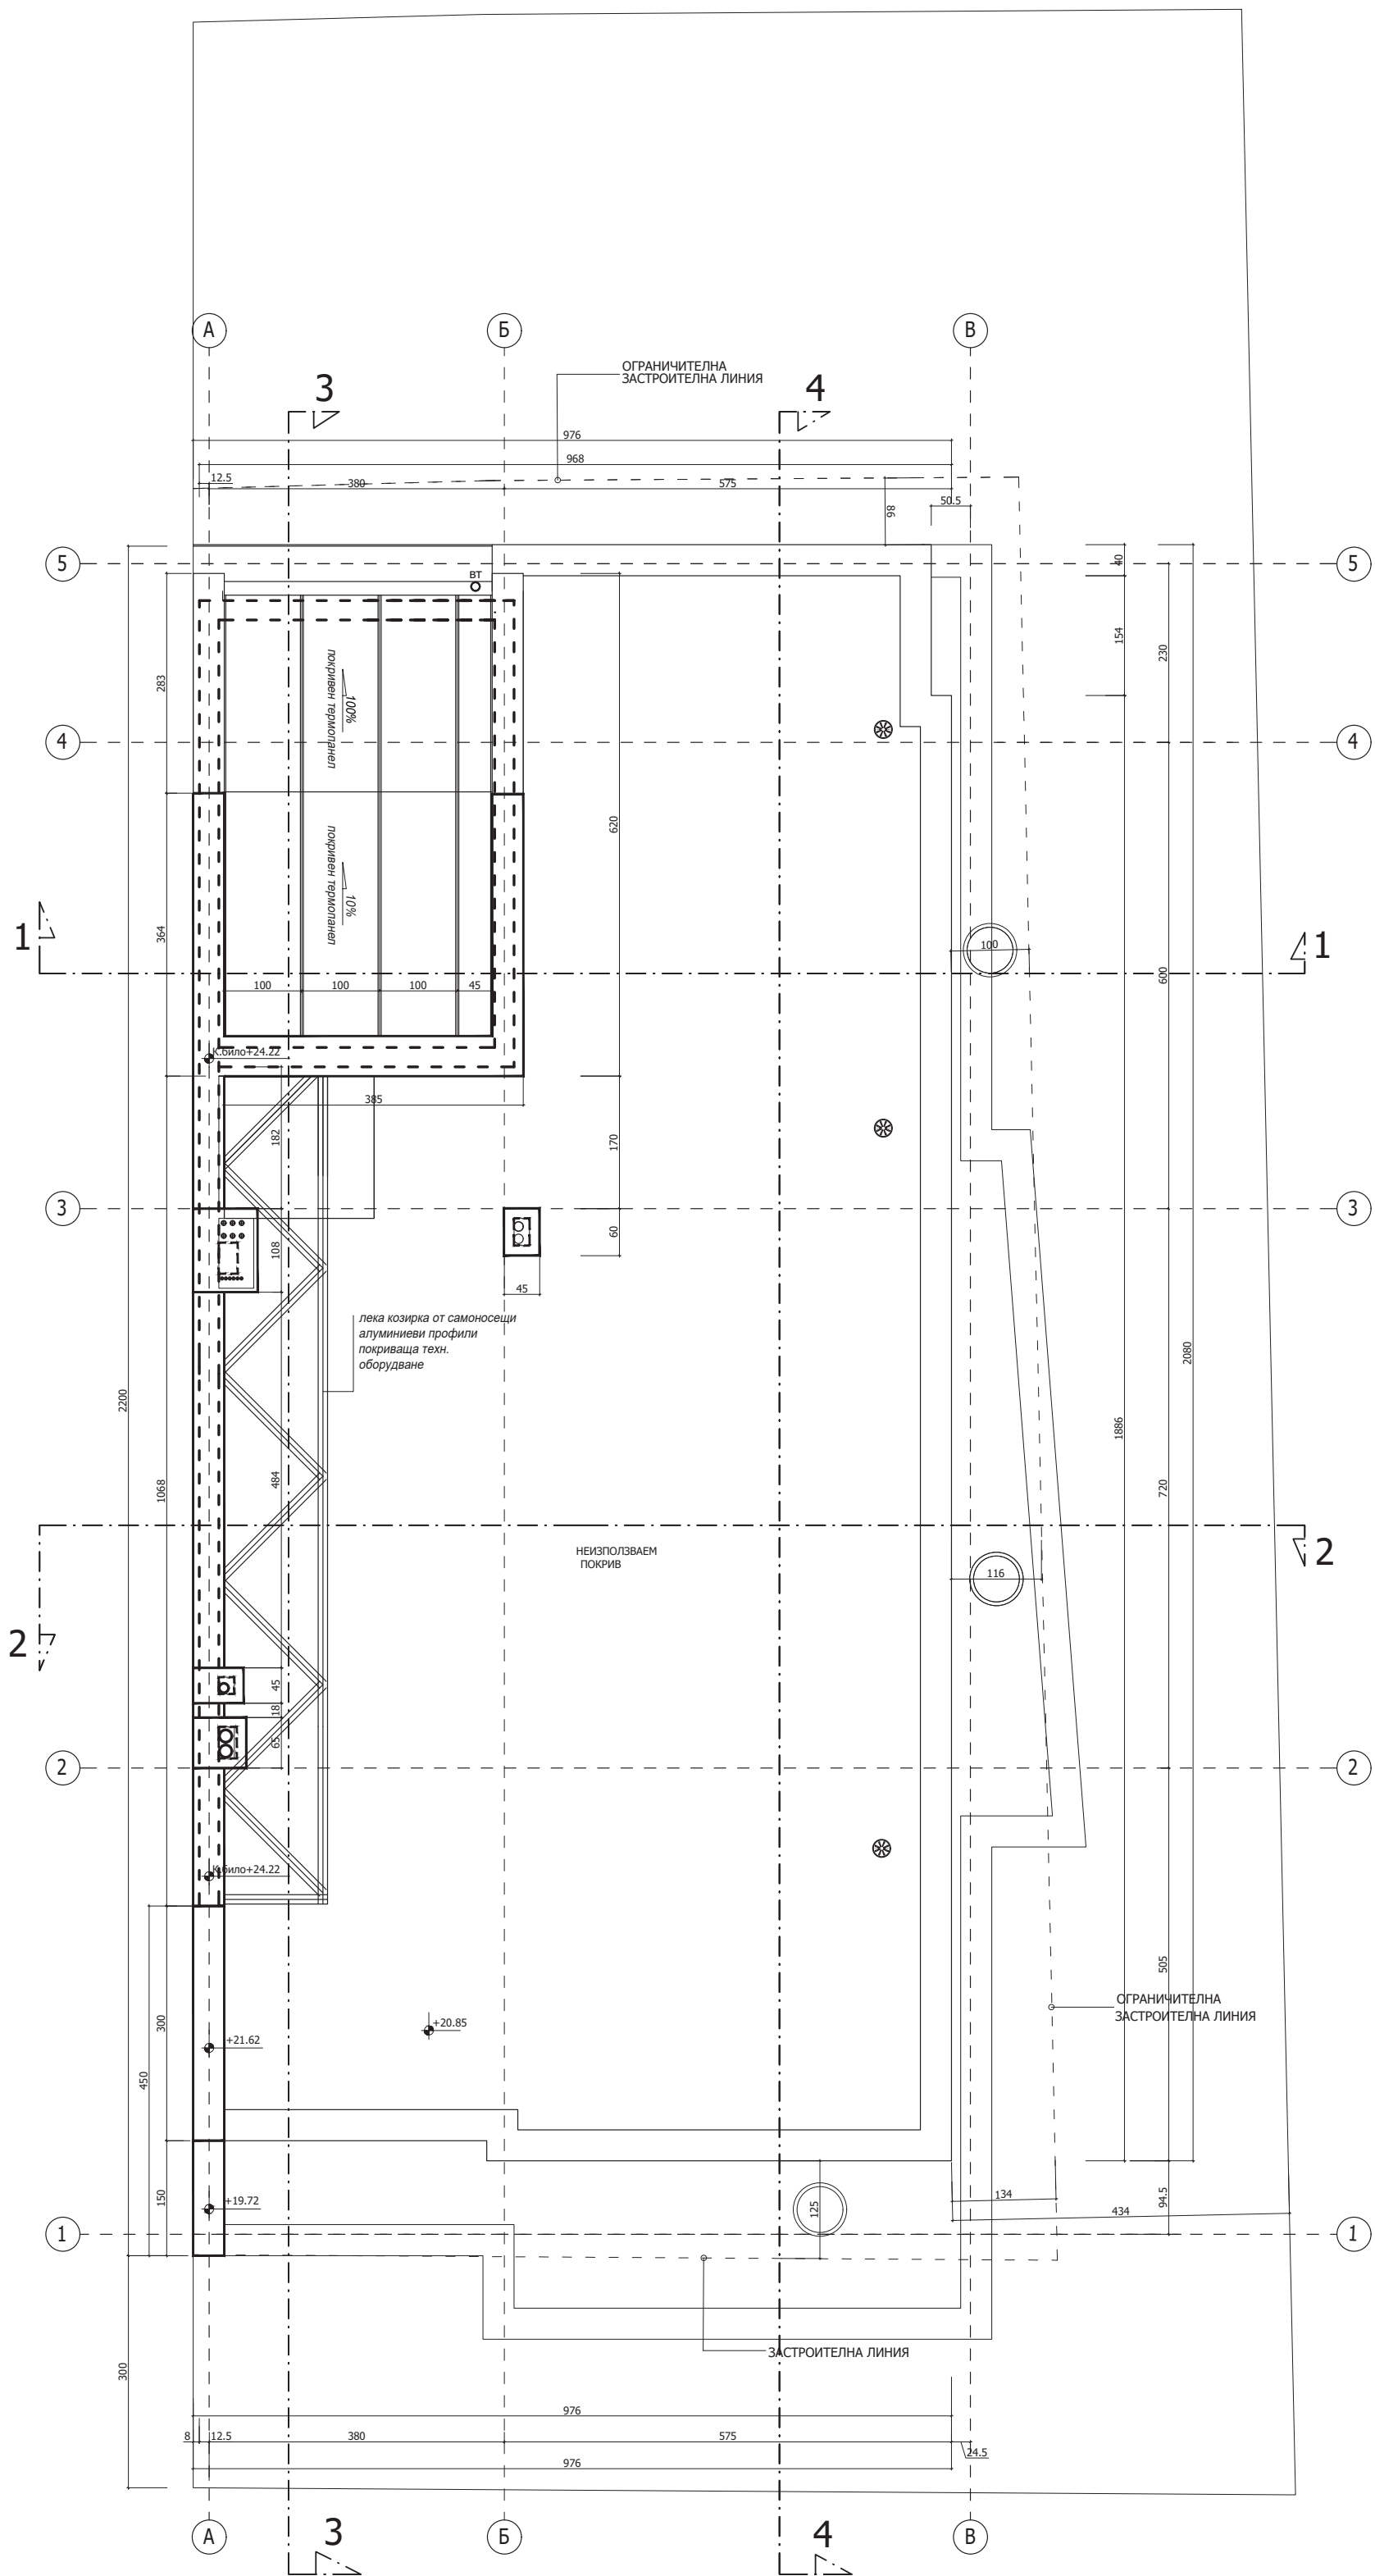

РАЗПРЕДЕЛЕНИЕ КОТА -5.80

РАЗПРЕДЕЛЕНИЕ КОТА -2.90

РАЗПРЕДЕЛЕНИЕ КОТА $\pm 0.00 = 592.40$

РАЗПРЕДЕЛЕНИЕ КОТА +3.72

РАЗПРЕДЕЛЕНИЕ КОТА +7.12

РАЗПРЕДЕЛЕНИЕ КОТА +10.52

РАЗПРЕДЕЛЕНИЕ КОТА +13.92

РАЗПРЕДЕЛЕНИЕ КОТА +17.32

ПЛАН ПОКРИВ