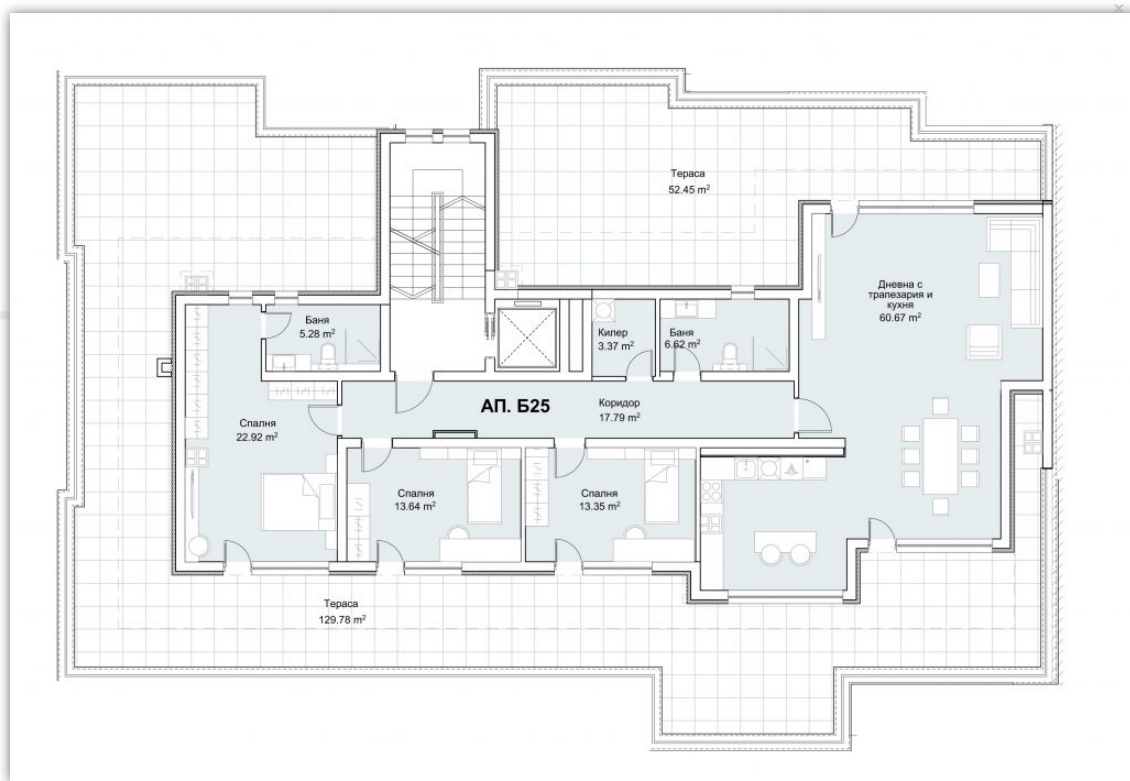

- › Бани: 2
- › Килер
- › Тераси: 2

🏠 Обща застроена площ: 418,57 m²

🏠 Застроена площ: 172,99 m²

🔑 Статус: Свободен

📍 Изложение: юг-запад, север-изток

Цена без ДДС

€ 406 795