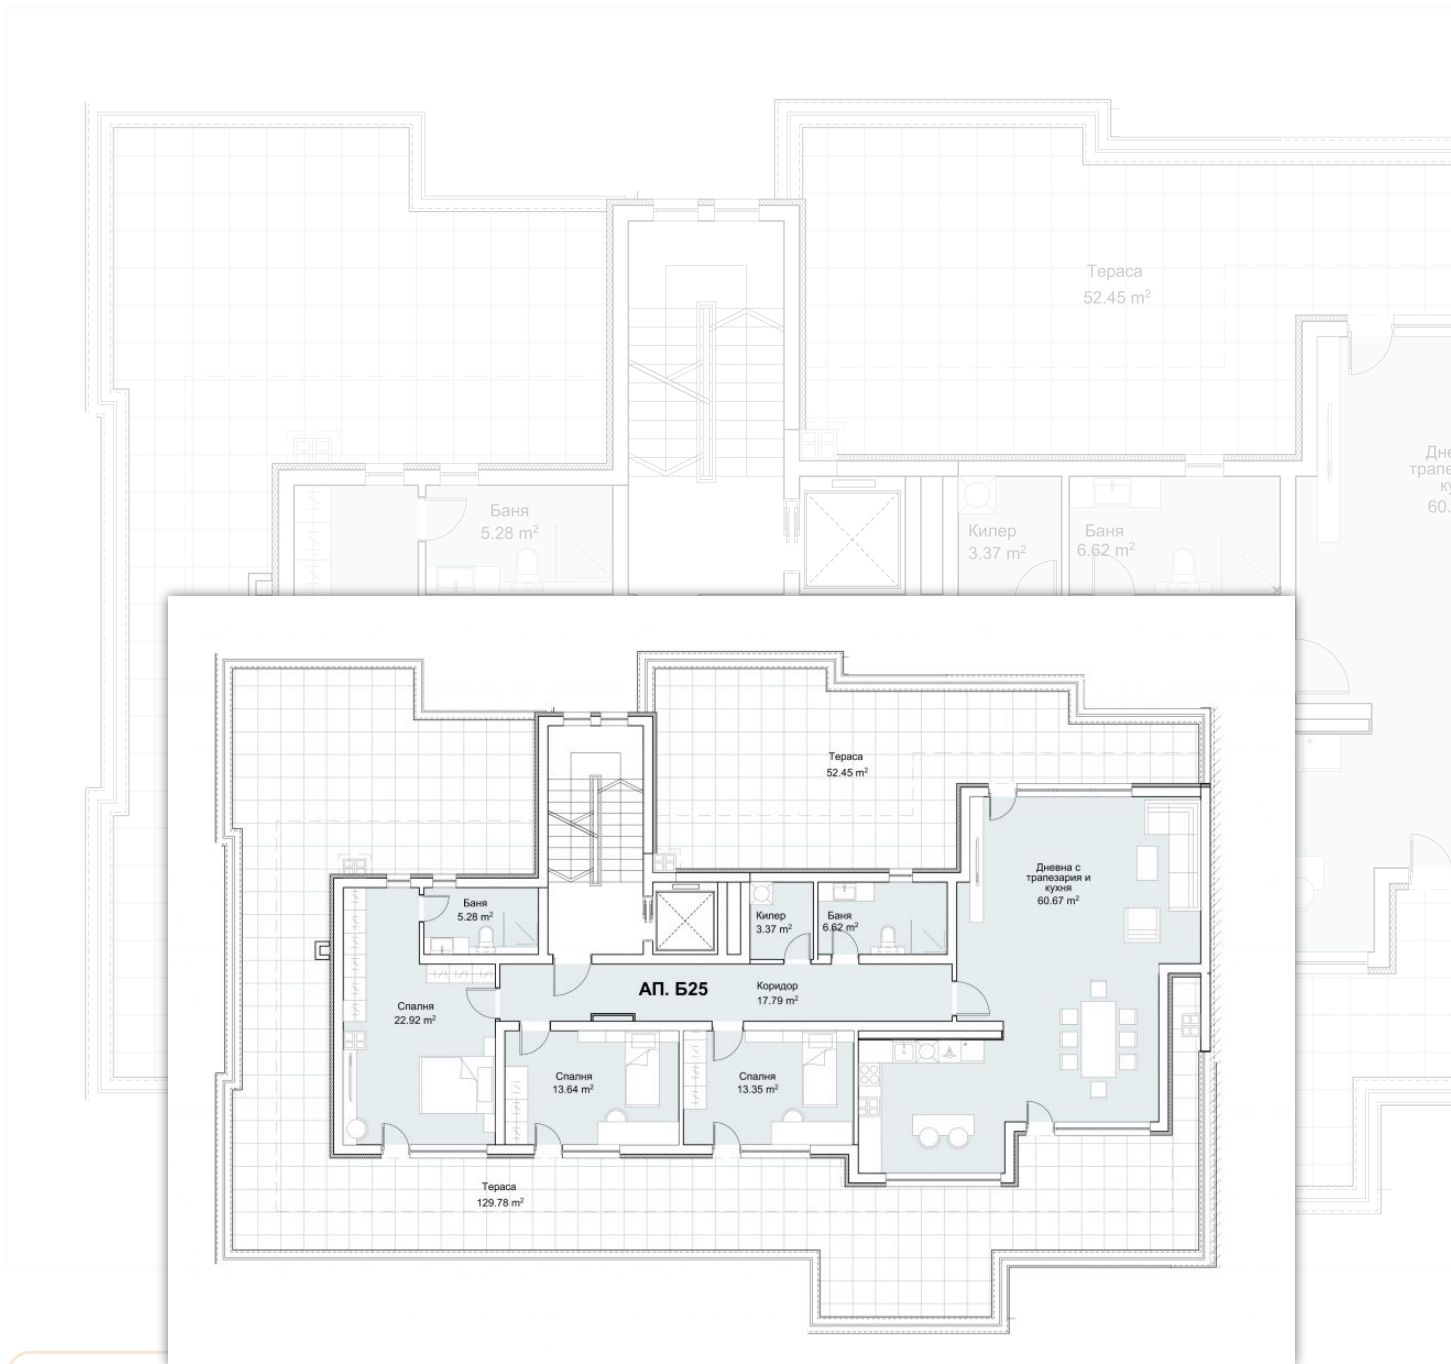

Добави в любими

Схема на апартамента

Апартаментът разполага с:

- > Апартамент номер: Б25
- > Дневна с кухненски бокс
- > Спални: 3