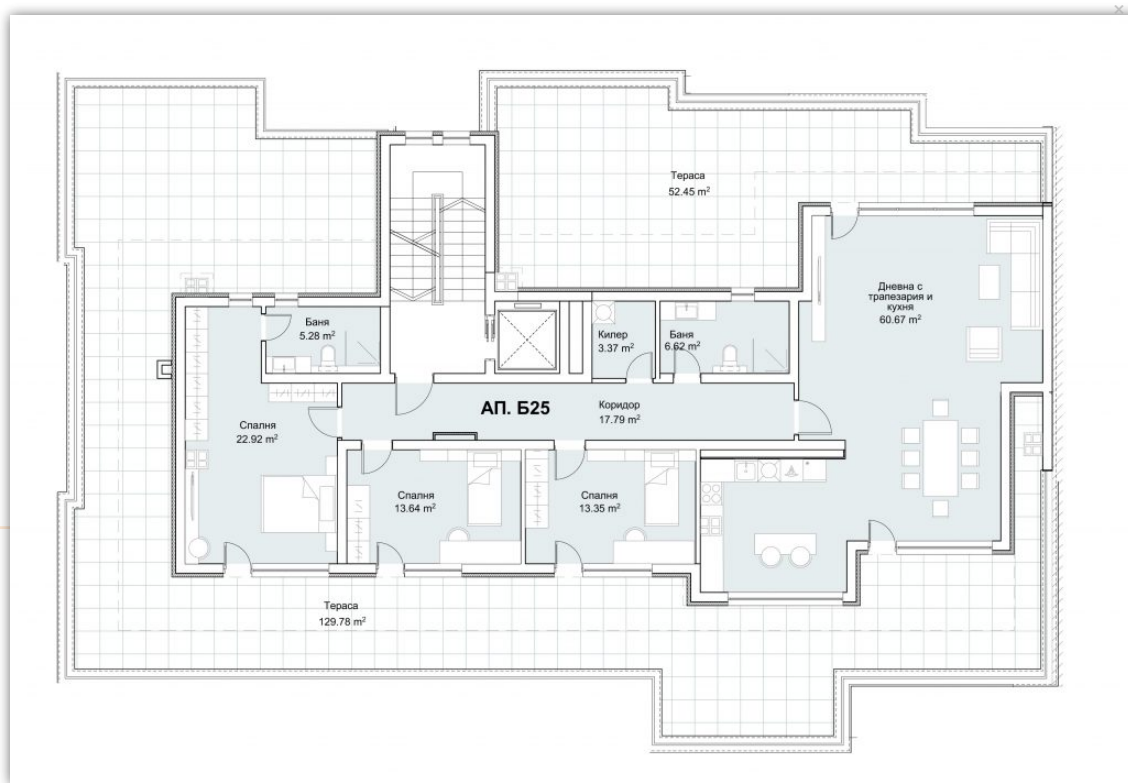

- Начало
- За комплекса
- Инвеститор
- Търсене
- Галерия
- Разпределения и Цени
- Гаражи
- Новини
- Контакти