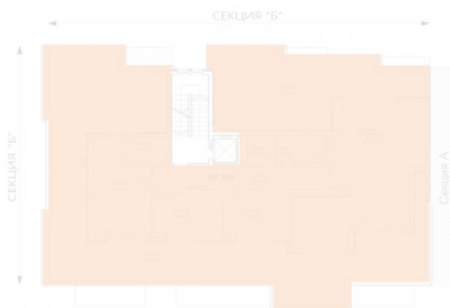

- Начало
- За комплекса
- Инвеститор
- Търсене
- Галерия
- Разпределения и Цени
- Гаражи
- Новини
- Контакти