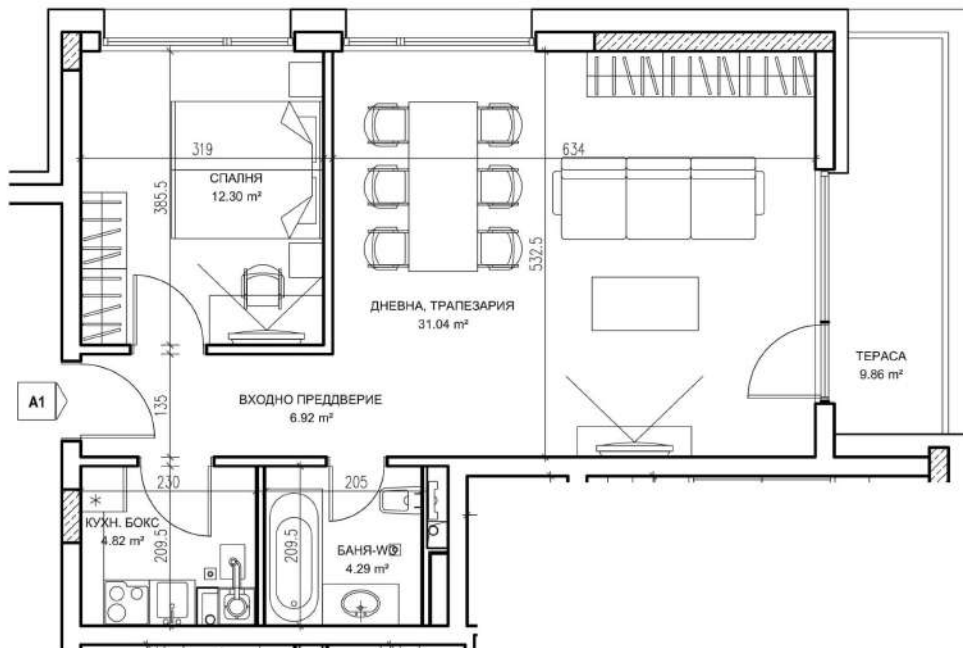

Апартамент 1

Обща квадратура - 90.52 кв.м.
БЛОК А - ЕТАЖ 1 - ДВУСТАЕН

Описание – Спалня, дневна
със столова, кухн. бокс, баня
с WC, WC, балкон, входно
преддверие.

Изложение – Югоизток,
Североизток

Чиста площ – 80.39 кв.м.

Общи части – 10.13 кв.м.