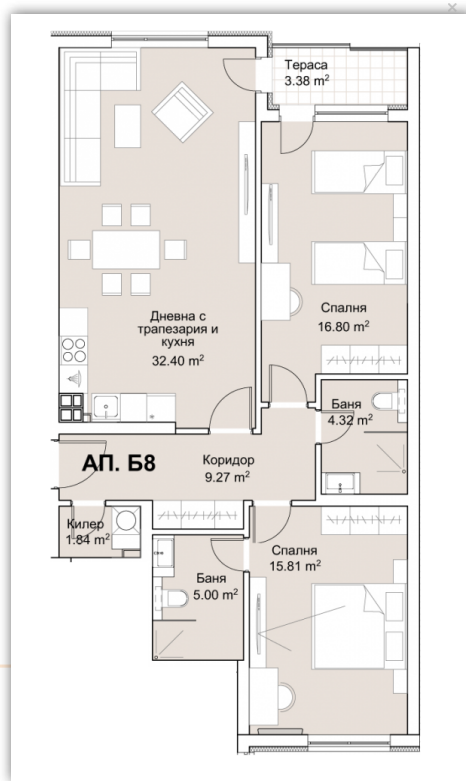

Начало | За комплекса | Инвеститор | Свободни апартаменти | Галерия | Разпределения и Цени | Гаражи | Нови

Избрани (0)

[Добави в любими](#)[Схема на апартамента](#)

Апартаментът разполага с:

- > Апартамент номер: Б8
- > Дневна с кухненски бокс
- > Спални: 2
- > Бани: 2
- > Килер
- > Тераси: 1

🏠 Обща застроена площ: 124,15 m²

🏠 Застроена площ: 103,48 m²

🔑 Статус: Свободен

📍 Изложение: юг-изток

в ДДС

633

с-1

🚗 Гараж -2

Изпратете запитване за този имот

Име (задължително)

Имейл(задължително)

Относно

Сграда 6,Вход А-Б, Floor 2, Number: Б8

Вашето съобщение

Изпрати

So Home Residential Park