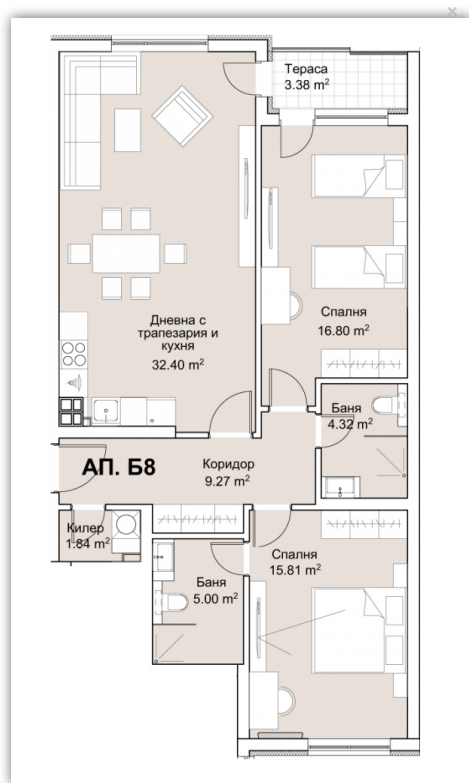

Начало | За комплекса | Инвеститор | Свободни апартаменти | Галерия | Разпределения и Цени | Гаражи | Нови

Избрани (0)

[Добави в любими](#)[Схема на апартамента](#)

Апартаментът разполага с:

- > Апартамент номер: Б8
- > Дневна с кухненски бокс
- > Спални: 2
- > Бани: 2
- > Килер
- > Тераси: 1

🏠 Обща застроена площ: 124,15 m²

🏠 Застроена площ: 103,48 m²

🔑 Статус: Свободен

📍 Изложение: юг-изток

в ДДС

633

с-1

🚗 Гараж -2

Изпратете запитване за този имот

Име (задължително)

Имейл(задължително)

Относно

Сграда 6,Вход А-Б, Floor 2, Number: Б8

Вашето съобщение

Изпрати

So Home Residential Park