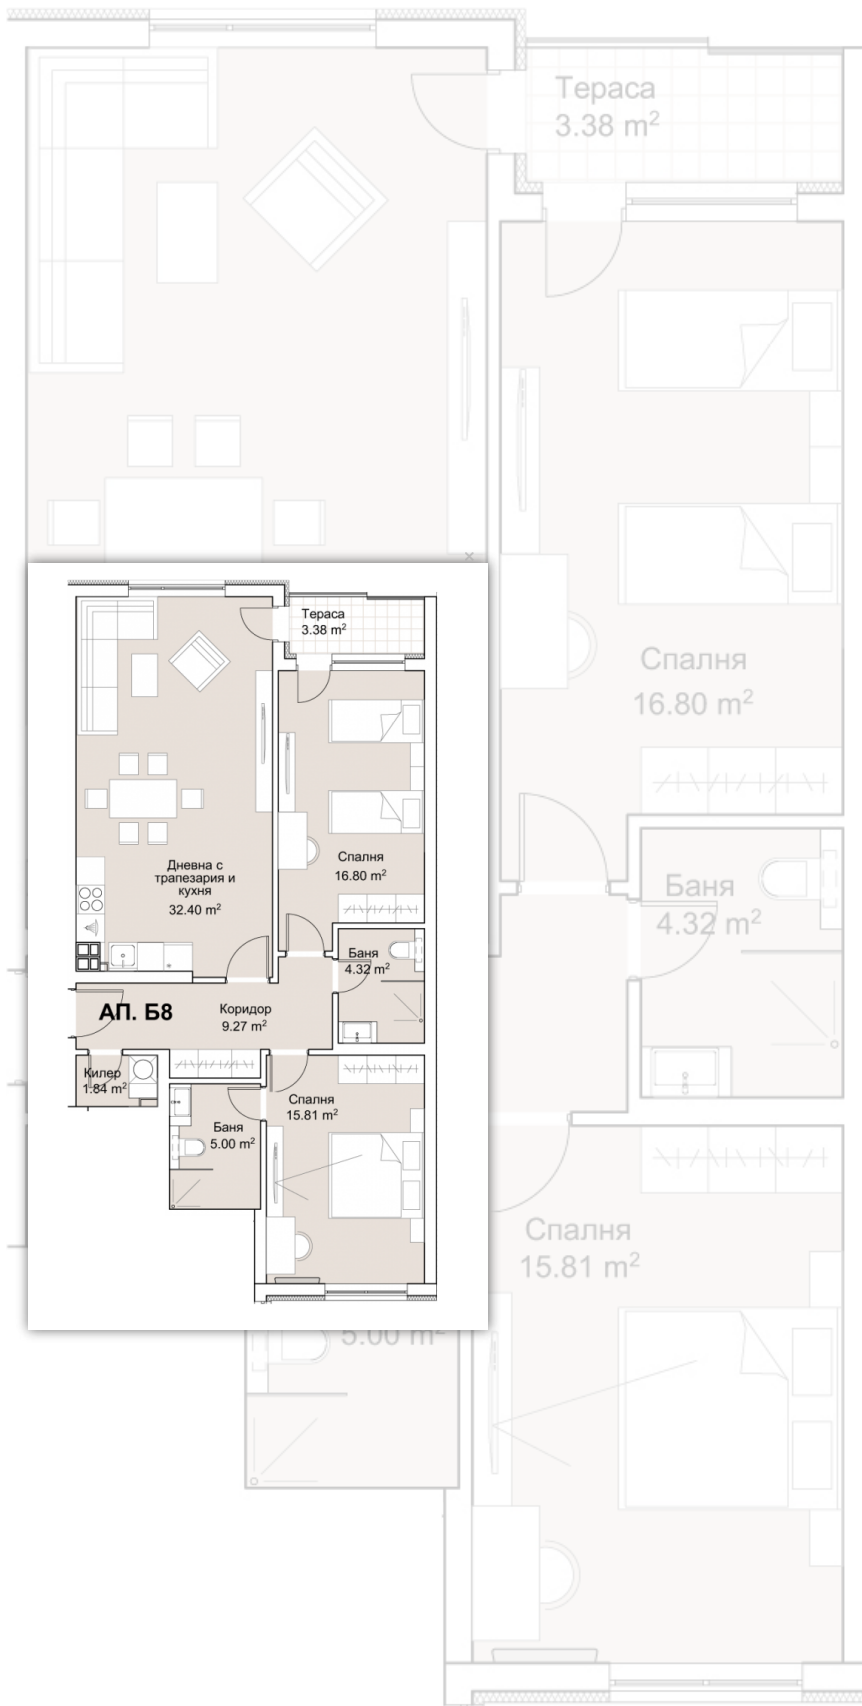

Начало | За комплекса | Инвеститор | Свободни апартаменти | Галерия | Разпределения и Цени | Гаражи | Нови

Избрани (0)

[Добави в любими](#)[Схема на апартамента](#)

Апартаментът разполага с:

- > Апартамент номер: Б8
- > Дневна с кухненски бокс
- > Спални: 2
- > Бани: 2
- > Килер
- > Тераси: 1

🏠 Обща застроена площ: 124,15 m²

🏠 Застроена площ: 103,48 m²

🔑 Статус: Свободен

📍 Изложение: юг-изток

в ДДС

633

с-1

🚗 Гараж -2

Изпратете запитване за този имот

Име (задължително)

Имейл(задължително)

Относно

Сграда 6,Вход А-Б, Floor 2, Number: Б8

Вашето съобщение

Изпрати

So Home Residential Park