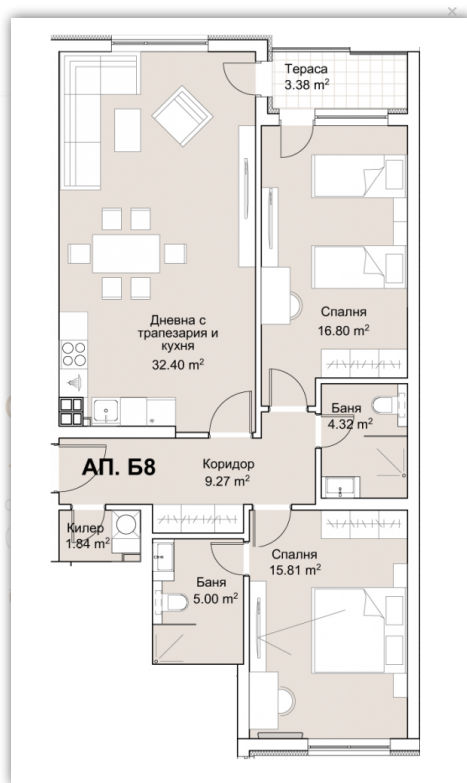

Име (задължително)

Имейл(задължително)

Относно

Сграда 6,Вход А-Б, Floor 2, Number: Б8

Вашето съобщение

Изпрати

So Home Residential Park

✦ гр. София, ул. „Сребърна“ №21

SoHome Residential Park е комплекс, хармонично вписан в контекста на средата, в която е ситуиран.

Два основни елемента - гората и градът определят цялостната архитектурна идея, преливайки се в едно с изглед към планината.

Открийте ни

Поша Величко