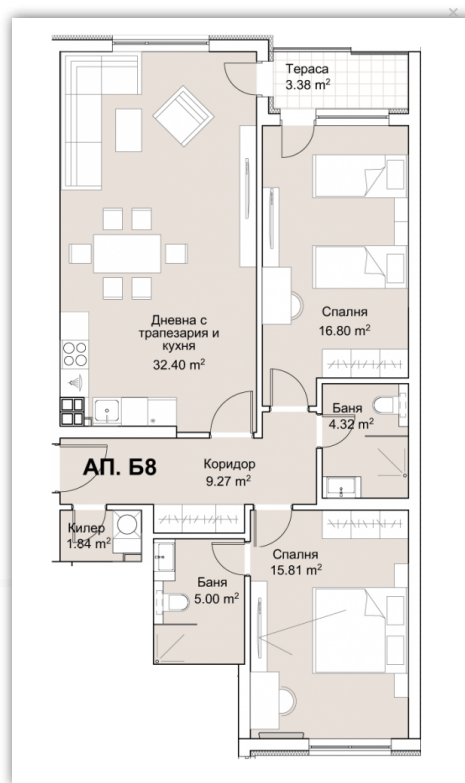

Начало | За комплекса | Инвеститор | Свободни апартаменти | Галерия | Разпределения и Цени | Гаражи | Нови

Избрани (0)

[Добави в любими](#)[Схема на апартамента](#)

Апартаментът разполага с:

- > Апартамент номер: Б8
- > Дневна с кухненски бокс
- > Спални: 2
- > Бани: 2
- > Килер
- > Тераси: 1

🏠 Обща застроена площ: 124,15 m²

🏠 Застроена площ: 103,48 m²

🔑 Статус: Свободен

📍 Изложение: юг-изток

в ДДС

633

с-1

🚗 Гараж -2

Изпратете запитване за този имот

Име (задължително)

Имейл(задължително)

Относно

Сграда 6,Вход А-Б, Floor 2, Number: Б8

Вашето съобщение

Изпрати

So Home Residential Park