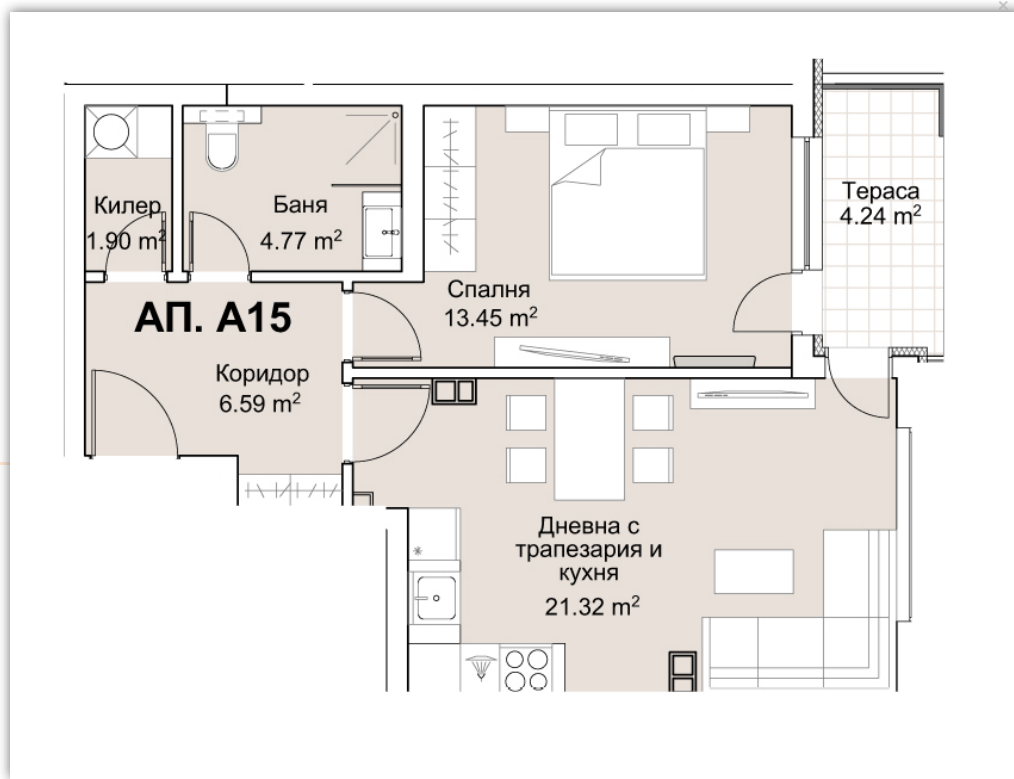

Начало | За комплекса | Инвеститор | Свободни апартаменти | Галерия | Разпределения и Цени | Гаражи | Нови

Избрани (0)

Добави в любими

Схема на апартамента

Апартаментът разполага с:

- > Апартамент номер: А15
- > Дневна с кухненски бокс
- > Спални: 1
- > Бани: 1
- > Килер
- > Тераса

🏠 Обща застроена площ: 73,04 m²

🏠 Застроена площ: 60,88 m²

🔑 Статус: Свободен

📍 Изложение: ю

Име (задължително)

Имейл(задължително)

Относно

Сграда 6,Вход А-Б, Floor 5, Number: A15