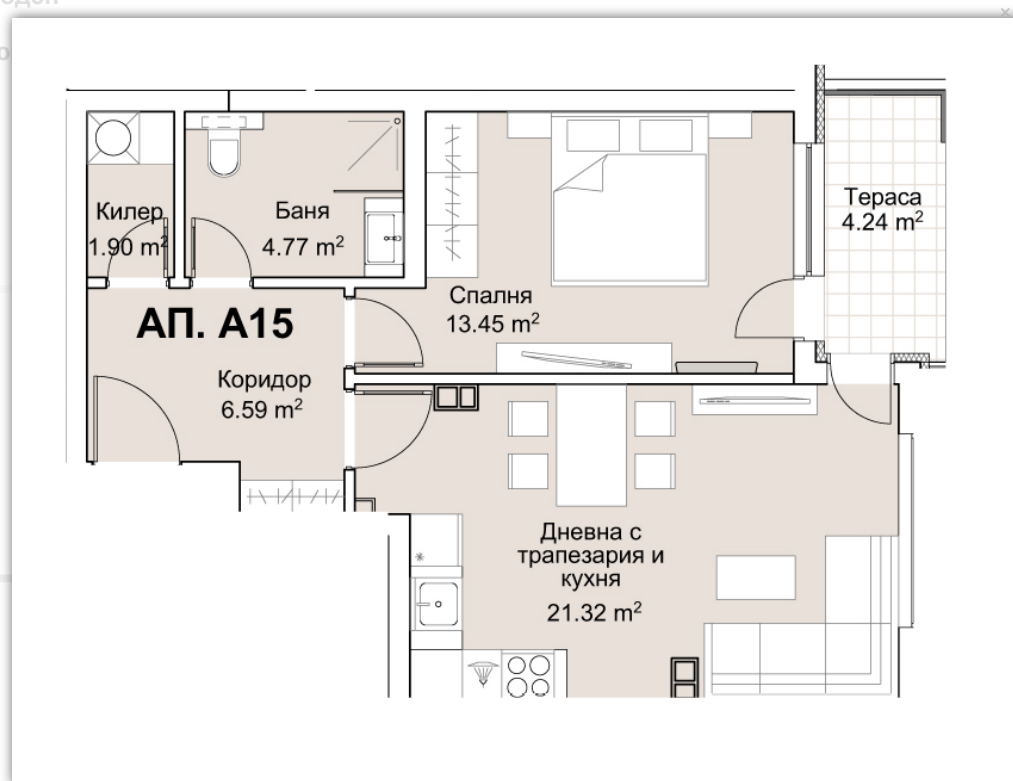

Начало | За комплекса | Инвеститор | Свободни апартаменти | Галерия | Разпределения и Цени | Гаражи | Нови

Избрани (0)

Добави в любими

Схема на апартамента

Апартаментът разполага с:

- > Апартамент номер: А15
- > Дневна с кухненски бокс
- > Спални: 1
- > Бани: 1
- > Килер
- > Тераса

🏠 Обща застроена площ: 73,04 m²

🏠 Застроена площ: 60,88 m²

🔑 Статус: Свободен

📍 Изложение: ю

Име (задължително)

Имейл(задължително)

Относно

Сграда 6,Вход А-Б, Floor 5, Number: A15