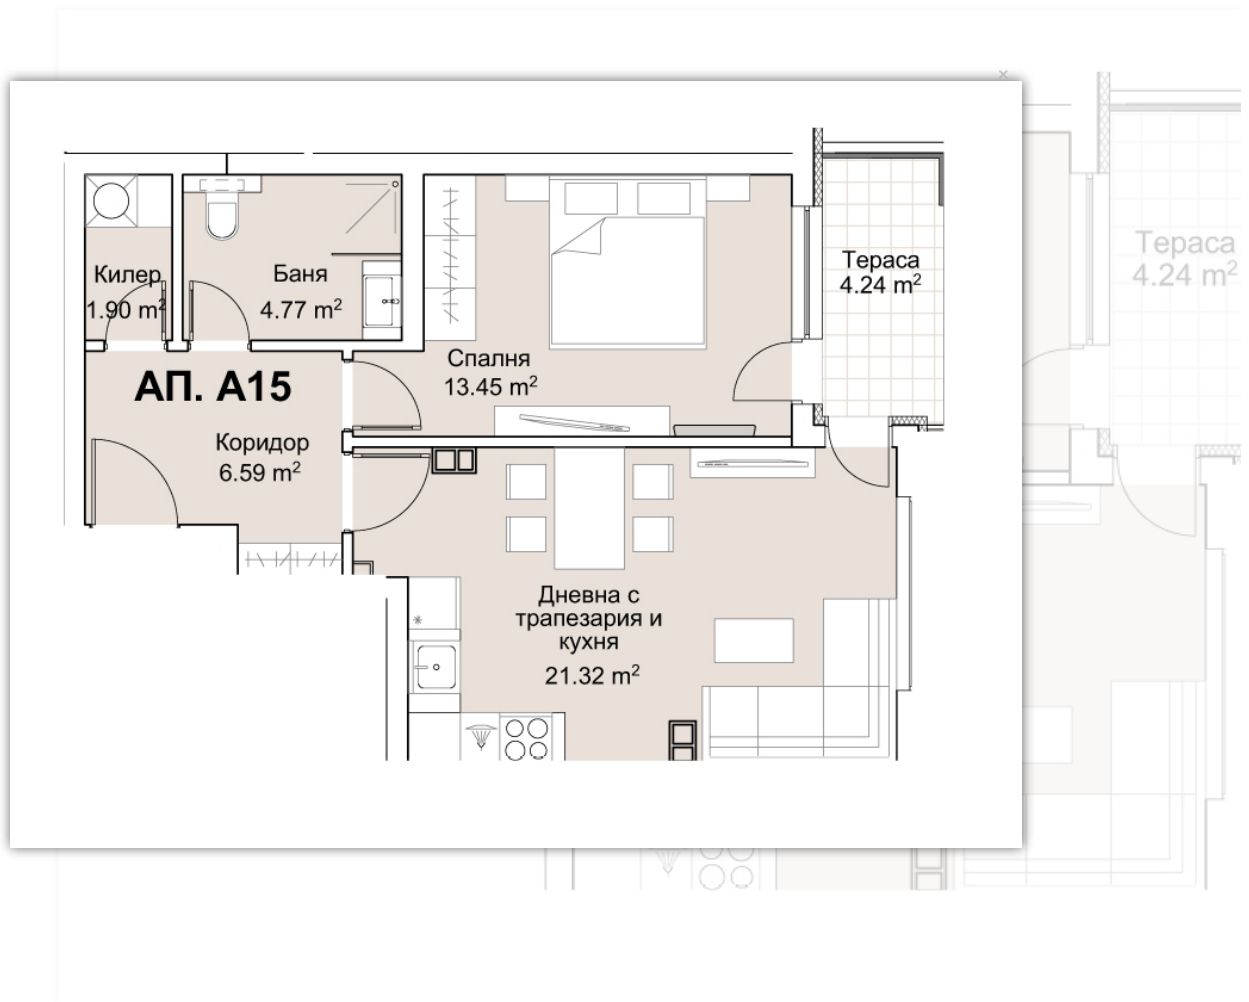

Начало | За комплекса | Инвеститор | Свободни апартаменти | Галерия | Разпределения и Цени | Гаражи | Нови

Избрани (0)

Добави в любими

Схема на апартамента

Апартаментът разполага с:

- > Апартамент номер: А15
- > Дневна с кухненски бокс
- > Спални: 1
- > Бани: 1
- > Килер
- > Тераса

🏠 Обща застроена площ: 73,04 m²

🏠 Застроена площ: 60,88 m²

🔑 Статус: Свободен

📍 Изложение: ю

Име (задължително)

Имейл(задължително)

Относно

Сграда 6,Вход А-Б, Floor 5, Number: A15